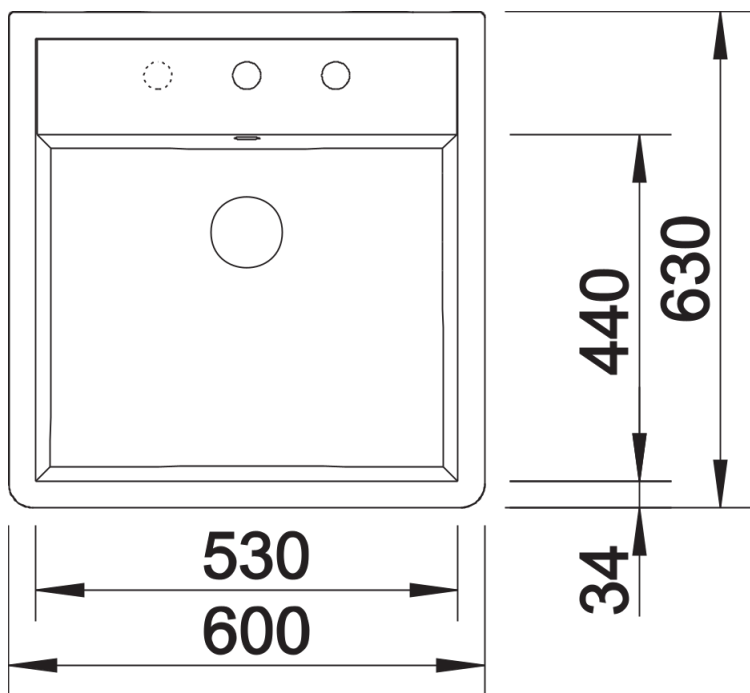

Arkusz danych produktu PANOR 60

Nr art. 514501

Zalety

- Stylowy i ponadczasowy
- Atrakcyjne rozwiązanie zarówno do tradycyjnych, jak i nowoczesnych kuchni
- Wyjątkowo duża pojemność komory
- Piękno w kolorze biały połysk
- Przeznaczony do szafki dolnej o szerokości 60 cm
- Łatwa w utrzymaniu czystości powierzchnia zapewniająca wysoką higienę

Kolory

Dostępne kolory
biały połysk

BLANCO ceramika biały połysk

Wskazówki dotyczące planowania

- Wybite 2 otwory i jeden do wybicia. Zlewozmywak nie jest przeznaczony do montażu na wyspie z powodu braku szklwienia tylnej ściany. Instrukcja montażu dostępna na stronie internetowej.

Zakres dostawy

- armatura przelewowo-odpływowa zapewniająca więcej miejsca w szafce
- korek 3 ½" z sitkiem
- 2 wybite otwory

Szczegóły

Widok

Widok z przodu

Widok z boku