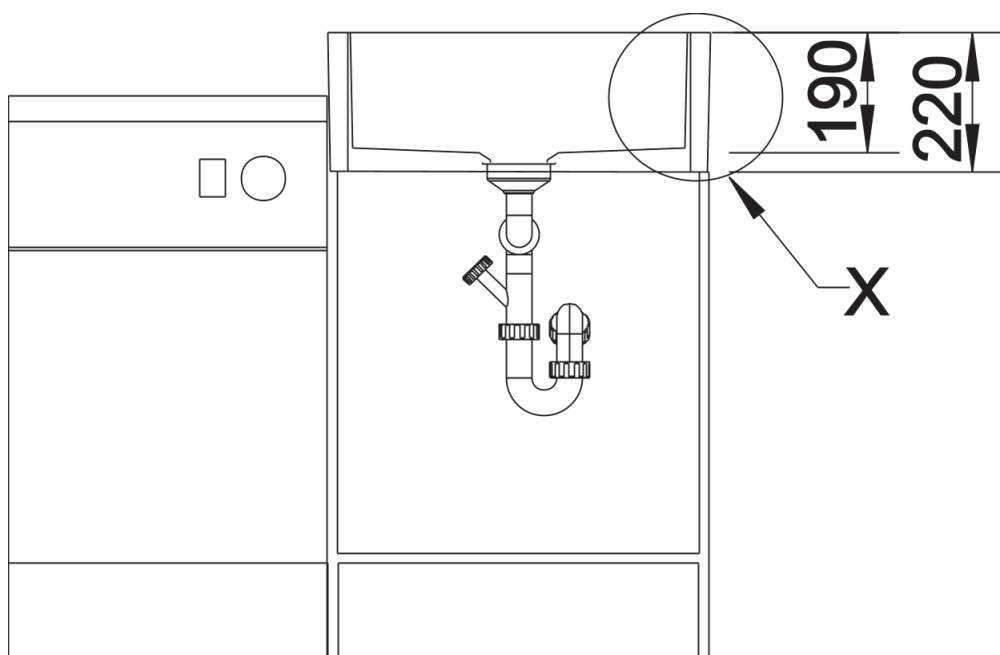

Arkusz danych produktu PANOR 60

Nr art. 514501

Zalety

- Stylowy i ponadczasowy
- Atrakcyjne rozwiązanie zarówno do tradycyjnych, jak i nowoczesnych kuchni
- Wyjątkowo duża pojemność komory
- Piękno w kolorze biały połysk
- Przeznaczony do szafki dolnej o szerokości 60 cm
- Łatwa w utrzymaniu czystości powierzchnia zapewniająca wysoką higienę

Kolory

Dostępne kolory
biały połysk

BLANCO ceramika biały połysk

Wskazówki dotyczące planowania

- Wybite 2 otwory i jeden do wybicia. Zlewozmywak nie jest przeznaczony do montażu na wyspie z powodu braku szklwienia tylnej ściany. Instrukcja montażu dostępna na stronie internetowej.

Zakres dostawy

- armatura przelewowo-odpływowa zapewniająca więcej miejsca w szafce
- korek 3 ½" z sitkiem
- 2 wybite otwory

Szczegóły

Widok

Widok z przodu

Widok z boku