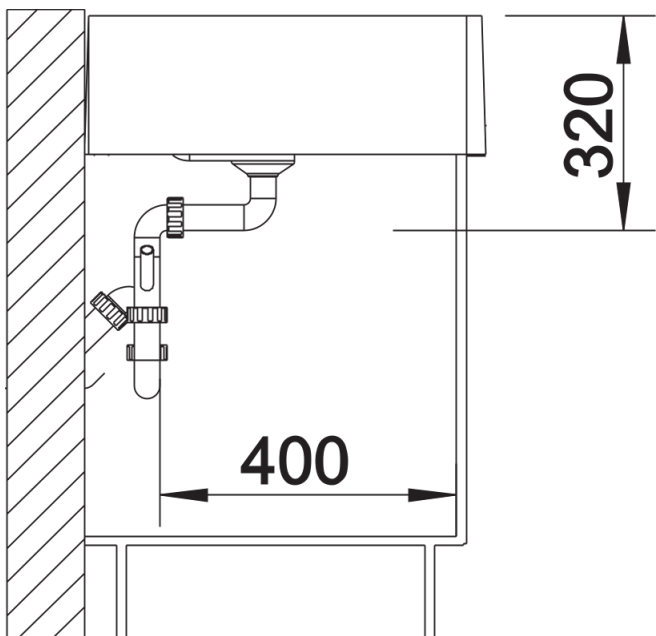

Kolory

Dostępne kolory
biały połysk

BLANCO ceramika biały połysk

Wskazówki dotyczące planowania

- Wybite 2 otwory i jeden do wybicia. Zlewozmywak nie jest przeznaczony do montażu na wyspie z powodu braku szklwienia tylnej ściany. Instrukcja montażu dostępna na stronie internetowej.

Zakres dostawy

- armatura przelewowo-odpływowa zapewniająca więcej miejsca w szafce
- korek 3 ½" z sitkiem
- 2 wybite otwory

Szczegóły

Widok

Widok z przodu

Widok z boku