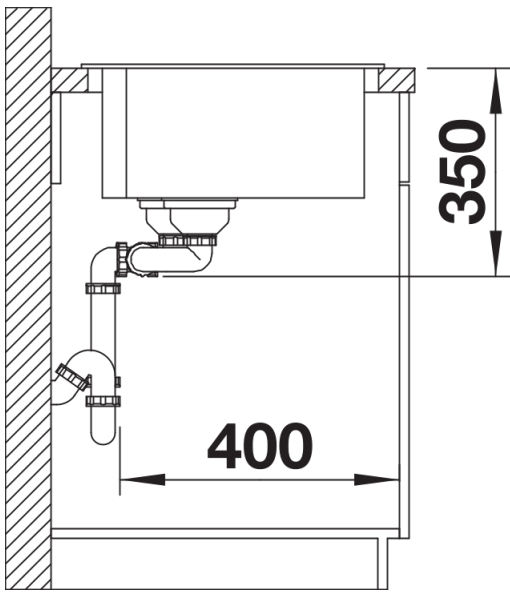

Kolory

Dostępne kolory

czarny
antracyt
szarość skały
wulkaniczny szary
biały
delikatny biały
tartufo
kawowy

SILGRANIT biały

Zakres dostawy

- armatura przelewowo-odpływowa
- 2 x korek z sitkiem 3 ½" InFino

Szczegóły

Widok

Wycięcie

Widok z przodu

Widok z boku