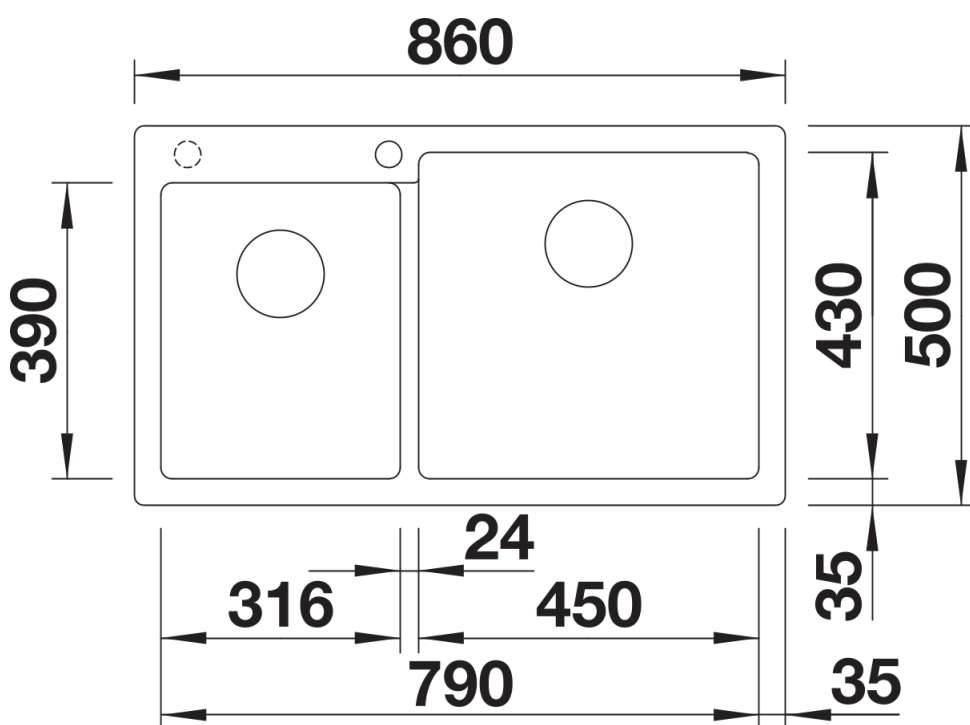

Arkusz danych produktu PLEON 9

Nr art. 523061

Zalety

- Ponadczasowy, elegancki, prosty kształt
- Przestronna listwa na baterię i niskoprofilowana krawędź
- Łatwe do czyszczenia, płynne przejście między brzegiem zlewozmywaka a listwą na baterię

Kolory

Dostępne kolory

czarny
antracyt
szarość skały
wulkaniczny szary
biały
delikatny biały
tartufo
kawowy

SILGRANIT biały

Zakres dostawy

- armatura przelewowo-odpływowa
- 2 x korek z sitkiem 3 ½" InFino

Szczegóły

Widok

Wycięcie

Widok z przodu

Widok z boku