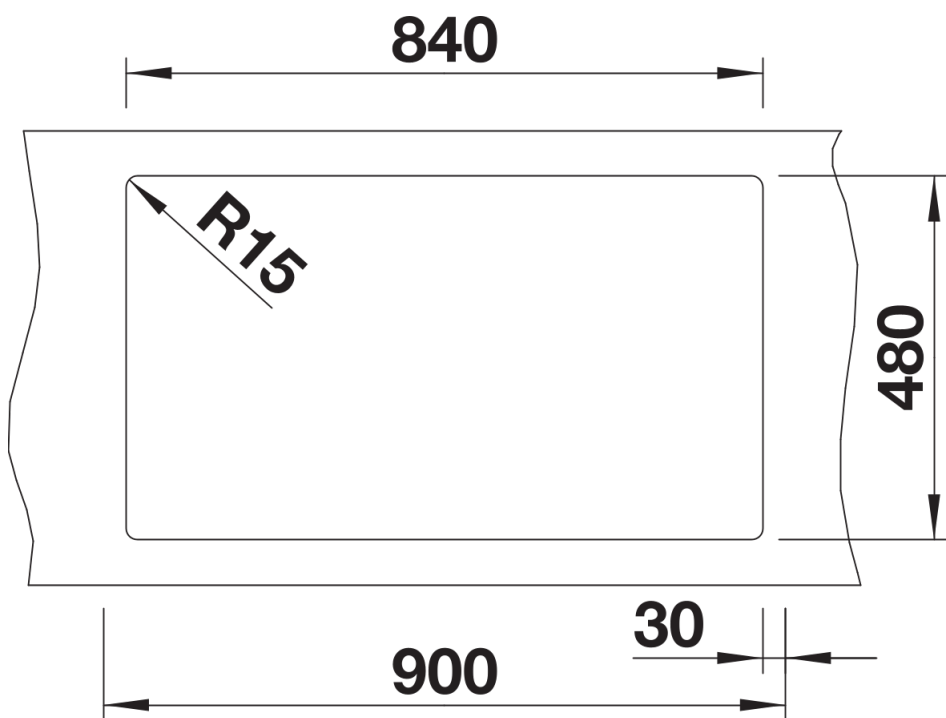

Kolory

Dostępne kolory

czarny
antracyt
szarość skały
wulkaniczny szary
biały
delikatny biały
tartufo
kawowy

SILGRANIT biały

Zakres dostawy

- armatura przelewowo-odpływowa
- 2 x korek z sitkiem 3 ½" InFino

Szczegóły

Widok

Wycięcie

Widok z przodu

Widok z boku