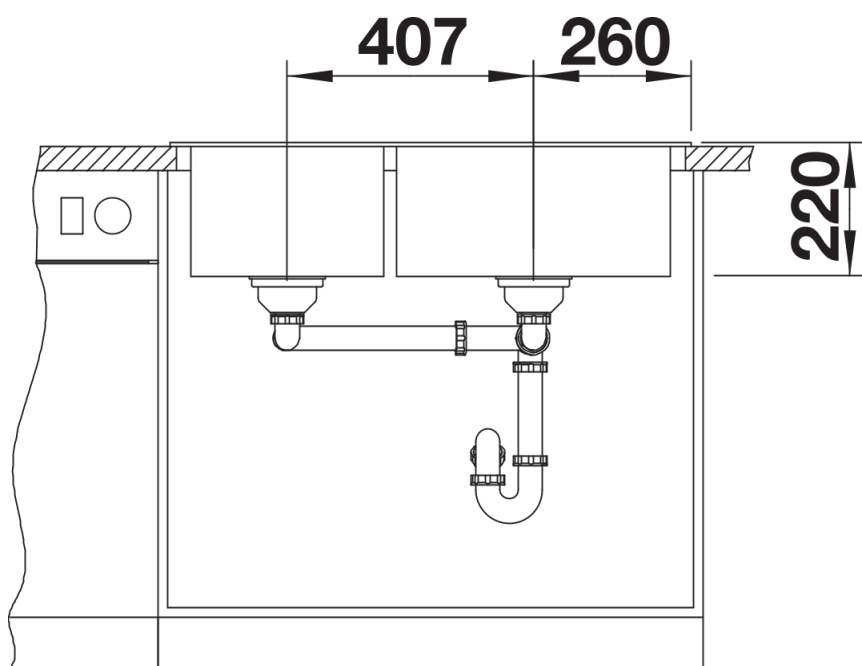

Arkusz danych produktu PLEON 9

Nr art. 523061

Zalety

- Ponadczasowy, elegancki, prosty kształt
- Przestronna listwa na baterię i niskoprofilowana krawędź
- Łatwe do czyszczenia, płynne przejście między brzegiem zlewozmywaka a listwą na baterię

Kolory

Dostępne kolory

czarny
antracyt
szarość skały
wulkaniczny szary
biały
delikatny biały
tartufo
kawowy

SILGRANIT biały

Zakres dostawy

- armatura przelewowo-odpływowa
- 2 x korek z sitkiem 3 ½" InFino

Szczegóły

Widok

Wycięcie

Widok z przodu

Widok z boku