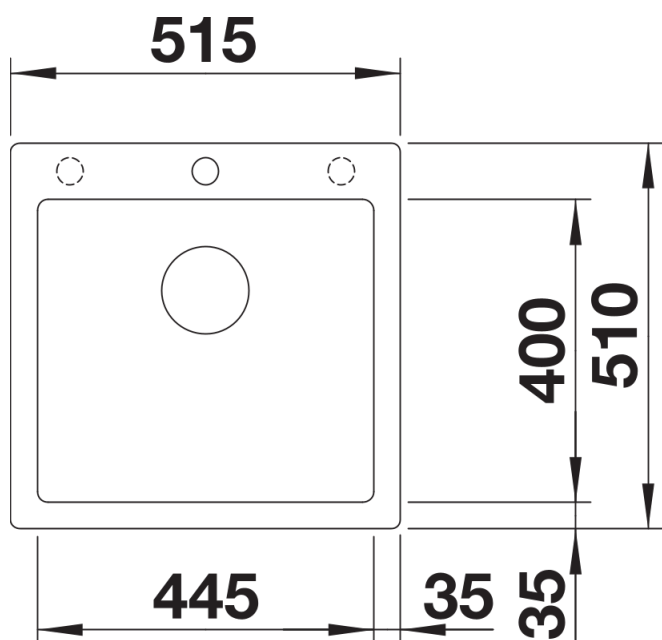

## Wskazówki dotyczące planowania

---

- Opcjonalną deskę do krojenia z drewna jesionowego można umieścić na krawędzi komory tylko wtedy, gdy średnica baterii kuchennej jest mniejsza niż 48 mm.

## Zakres dostawy

---

- armatura przelewowo-odpływowa
- korek z sitkiem 3 ½" InFino

## Szczegóły

---

Widok

Wycięcie

Widok z przodu

Widok z boku