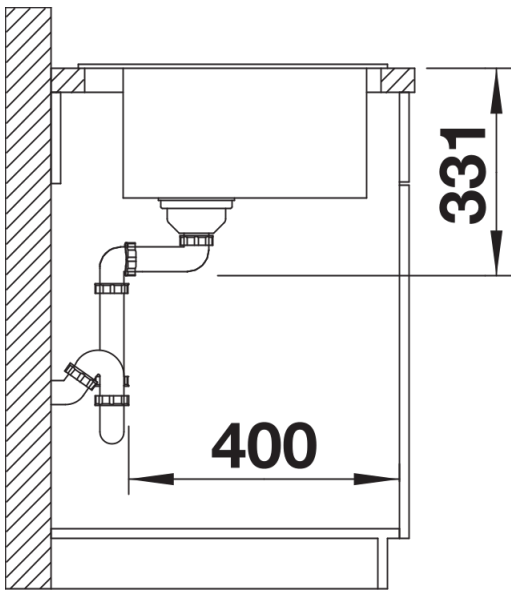

## Wskazówki dotyczące planowania

---

- Opcjonalną deskę do krojenia z drewna jesionowego można umieścić na krawędzi komory tylko wtedy, gdy średnica baterii kuchennej jest mniejsza niż 48 mm.

## Zakres dostawy

---

- armatura przelewowo-odpływowa
- korek z sitkiem 3 ½" InFino

## Szczegóły

---

Widok

Wycięcie

Widok z przodu

Widok z boku