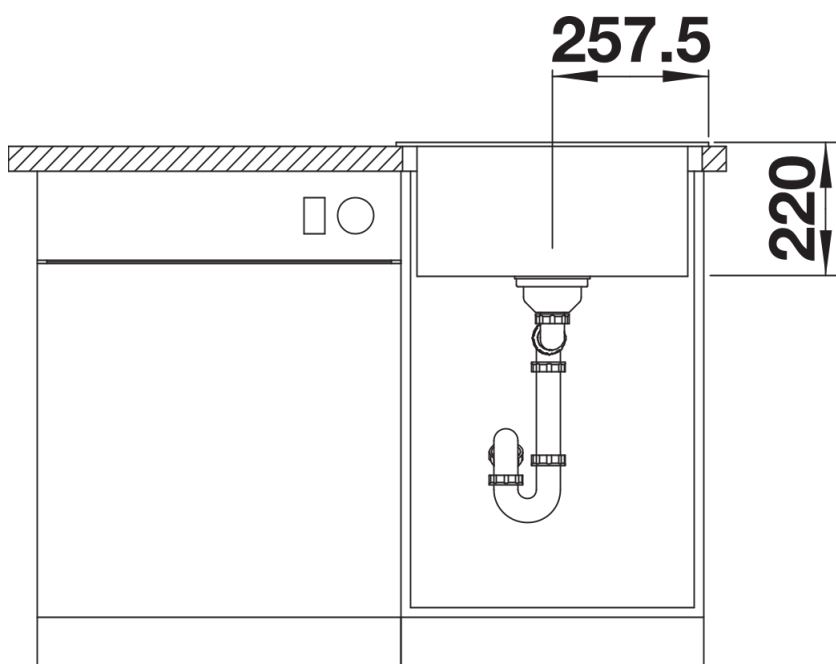

## Wskazówki dotyczące planowania

---

- Opcjonalną deskę do krojenia z drewna jesionowego można umieścić na krawędzi komory tylko wtedy, gdy średnica baterii kuchennej jest mniejsza niż 48 mm.

## Zakres dostawy

---

- armatura przelewowo-odpływowa
- korek z sitkiem 3 ½" InFino

## Szczegóły

---

Widok

Wycięcie

Widok z przodu

Widok z boku