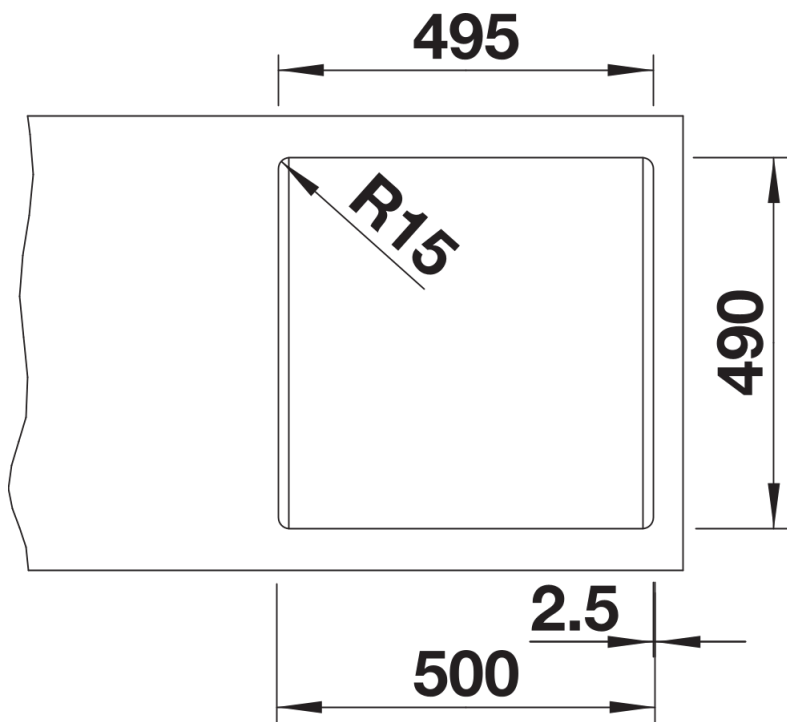

## Wskazówki dotyczące planowania

---

- Opcjonalną deskę do krojenia z drewna jesionowego można umieścić na krawędzi komory tylko wtedy, gdy średnica baterii kuchennej jest mniejsza niż 48 mm.

## Zakres dostawy

---

- armatura przelewowo-odpływowa
- korek z sitkiem 3 ½" InFino

## Szczegóły

---

Widok

Wycięcie

Widok z przodu

Widok z boku