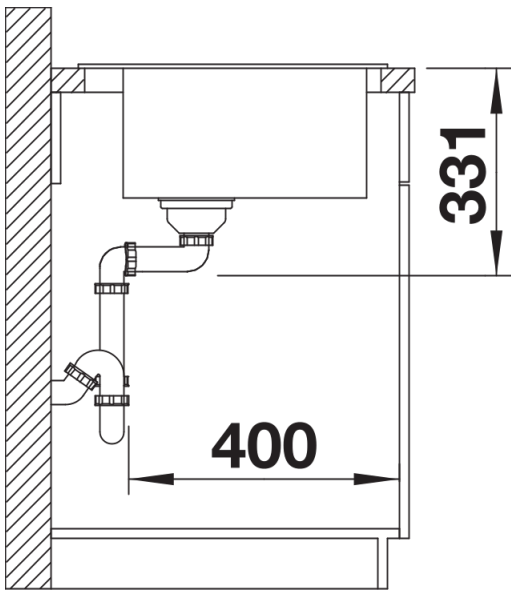

Kolory

Dostępne kolory
czarny
antracyt
szarość skały
wulkaniczny szary
biały
delikatny biały
tartufo
kawowy

SILGRANIT antracyt

Wskazówki dotyczące planowania

- Opcjonalną deskę do krojenia z drewna jesionowego można umieścić na krawędzi komory tylko wtedy, gdy średnica baterii kuchennej jest mniejsza niż 48 mm.

Zakres dostawy

- armatura przelewowo-odpływowa
- korek z sitkiem 3 ½" InFino

Szczegóły

Widok

Wycięcie

Widok z przodu

Widok z boku