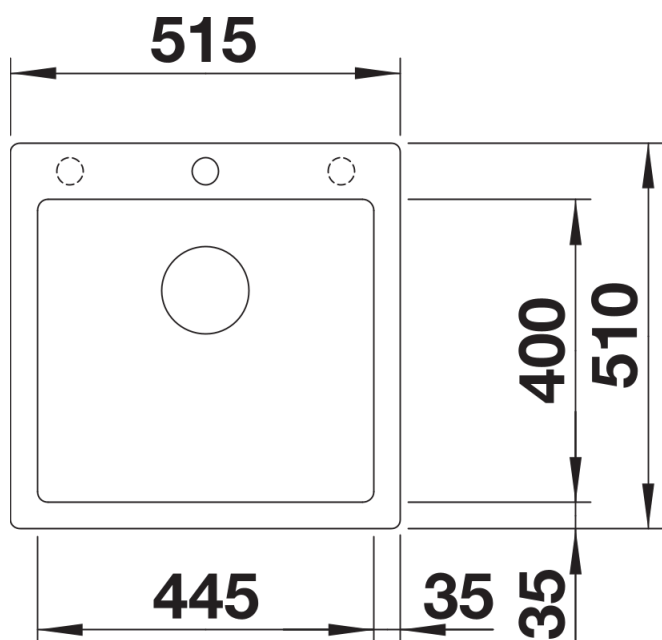

Kolory

Dostępne kolory
czarny
antracyt
szarość skały
wulkaniczny szary
biały
delikatny biały
tartufo
kawowy

SILGRANIT antracyt

Wskazówki dotyczące planowania

- Opcjonalną deskę do krojenia z drewna jesionowego można umieścić na krawędzi komory tylko wtedy, gdy średnica baterii kuchennej jest mniejsza niż 48 mm.

Zakres dostawy

- armatura przelewowo-odpływowa
- korek z sitkiem 3 ½" InFino

Szczegóły

Widok

Wycięcie

Widok z przodu

Widok z boku