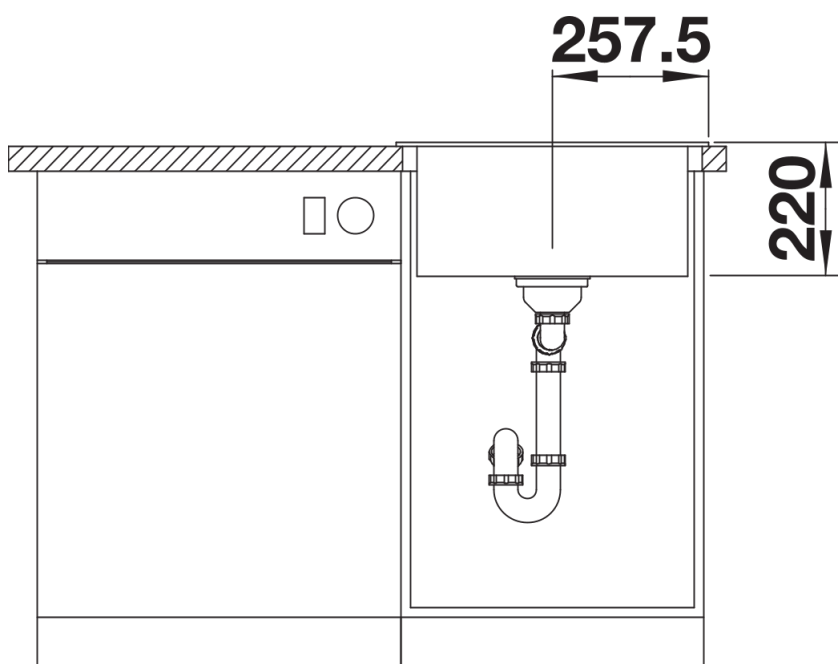

Kolory

Dostępne kolory
czarny
antracyt
szarość skały
wulkaniczny szary
biały
delikatny biały
tartufo
kawowy

SILGRANIT antracyt

Wskazówki dotyczące planowania

- Opcjonalną deskę do krojenia z drewna jesionowego można umieścić na krawędzi komory tylko wtedy, gdy średnica baterii kuchennej jest mniejsza niż 48 mm.

Zakres dostawy

- armatura przelewowo-odpływowa
- korek z sitkiem 3 ½" InFino

Szczegóły

Widok

Wycięcie

Widok z przodu

Widok z boku