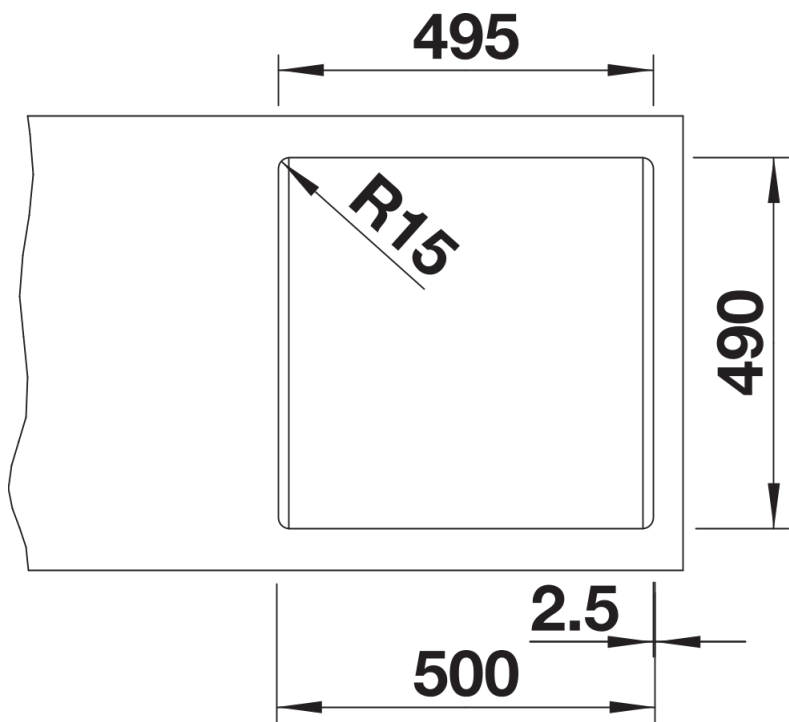

Kolory

Dostępne kolory
czarny
antracyt
szarość skały
wulkaniczny szary
biały
delikatny biały
tartufo
kawowy

SILGRANIT antracyt

Wskazówki dotyczące planowania

- Opcjonalną deskę do krojenia z drewna jesionowego można umieścić na krawędzi komory tylko wtedy, gdy średnica baterii kuchennej jest mniejsza niż 48 mm.

Zakres dostawy

- armatura przelewowo-odpływowa
- korek z sitkiem 3 ½" InFino

Szczegóły

Widok

Wycięcie

Widok z przodu

Widok z boku