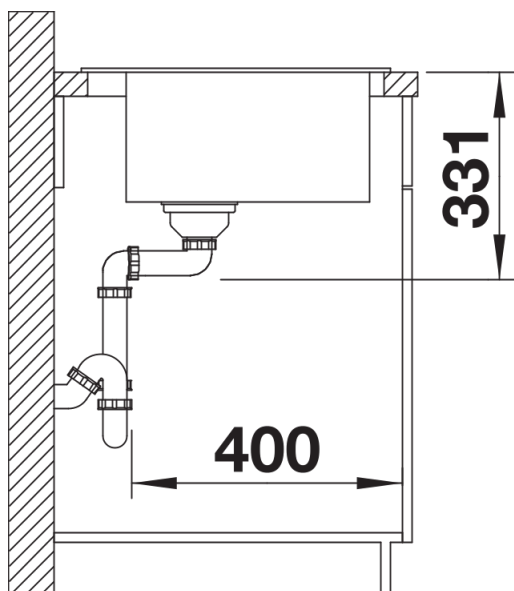

## Wskazówki dotyczące planowania

---

- Opcjonalną deskę do krojenia z drewna jesionowego można umieścić na krawędzi komory tylko wtedy, gdy średnica baterii kuchennej jest mniejsza niż 48 mm.<br><br>

## Zakres dostawy

---

- armatura przelewowo-odpływowa  
- korek z sitkiem 3 ½" InFino

## Szczegóły

---

Widok

Wycięcie

Widok z przodu

Widok z boku