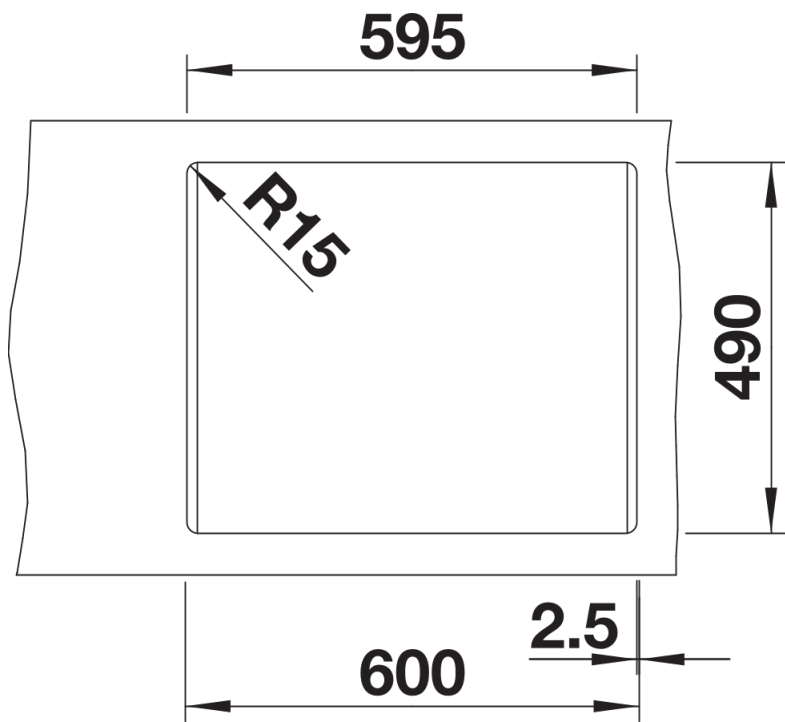

## Wskazówki dotyczące planowania

---

- Opcjonalną deskę do krojenia z drewna jesionowego można umieścić na krawędzi komory tylko wtedy, gdy średnica baterii kuchennej jest mniejsza niż 48 mm.<br><br>

## Zakres dostawy

---

- armatura przelewowo-odpływowa  
- korek z sitkiem 3 ½" InFino

## Szczegóły

---

Widok

Wycięcie

Widok z przodu

Widok z boku