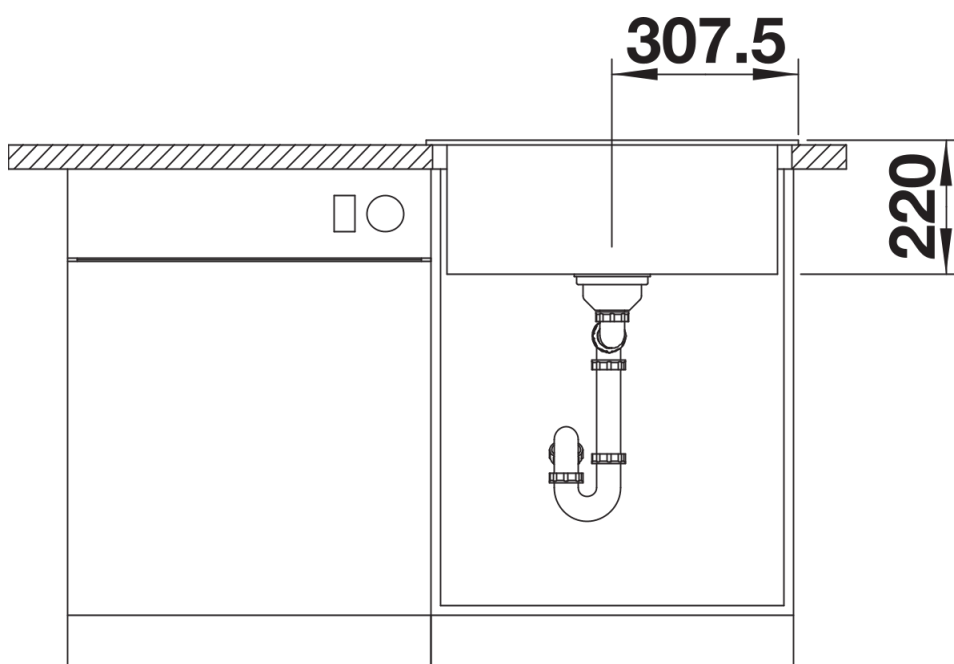

## Wskazówki dotyczące planowania

---

- Opcjonalną deskę do krojenia z drewna jesionowego można umieścić na krawędzi komory tylko wtedy, gdy średnica baterii kuchennej jest mniejsza niż 48 mm.<br><br>

## Zakres dostawy

---

- armatura przelewowo-odpływowa  
- korek z sitkiem 3 ½" InFino

## Szczegóły

---

Widok

Wycięcie

Widok z przodu

Widok z boku