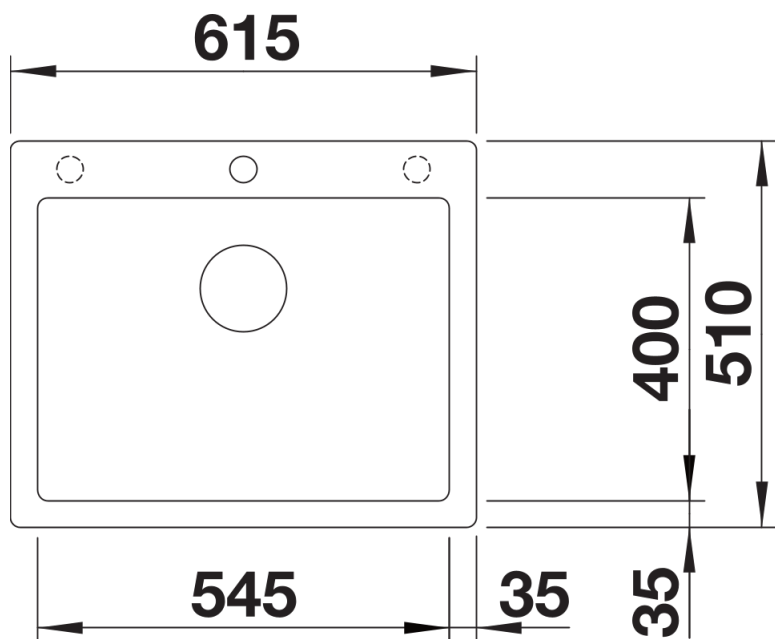

## Wskazówki dotyczące planowania

---

- Opcjonalną deskę do krojenia z drewna jesionowego można umieścić na krawędzi komory tylko wtedy, gdy średnica baterii kuchennej jest mniejsza niż 48 mm.<br><br>

## Zakres dostawy

---

- armatura przelewowo-odpływowa  
- korek z sitkiem 3 ½" InFino

## Szczegóły

---

Widok

Wycięcie

Widok z przodu

Widok z boku