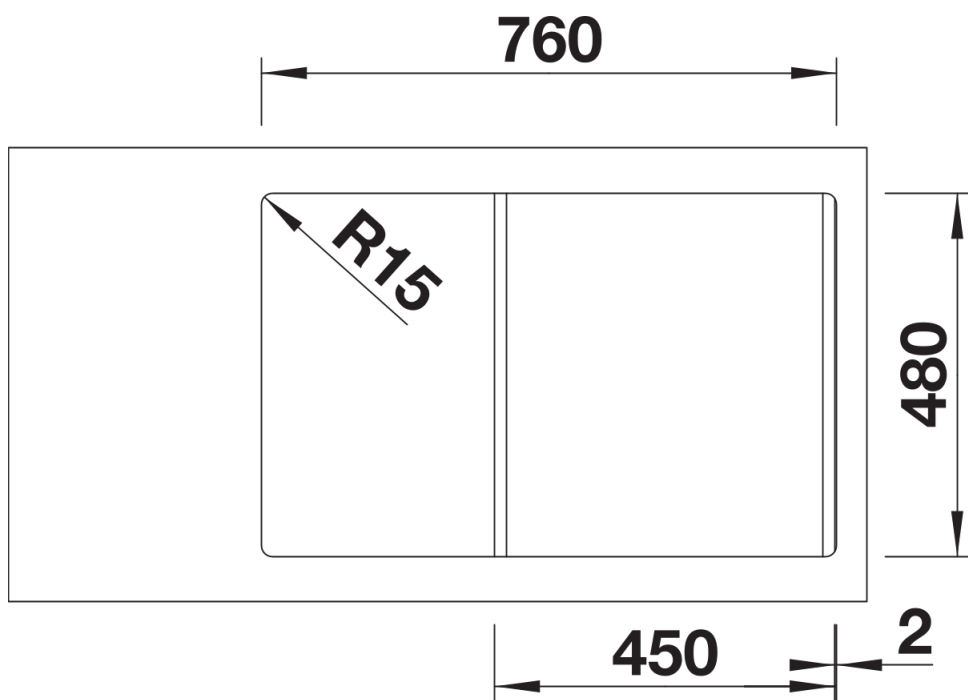

## Zakres dostawy

---

- armatura przelewowo-odpływowa
- korek z sitkiem 3 ½"

## Szczegóły

---

Widok

Wycięcie

Widok z przodu

Widok z boku