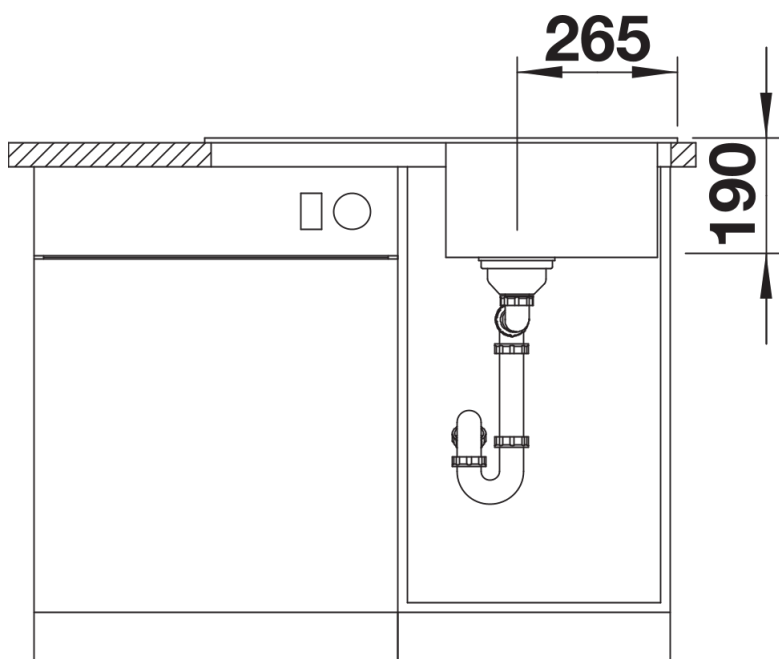

## Arkusz danych produktu SONA 45 S

Nr art. 519662

## Zakres dostawy

---

- armatura przelewowo-odpływowa
- korek z sitkiem 3 ½"

## Szczegóły

---

Widok

Wycięcie

Widok z przodu

Widok z boku