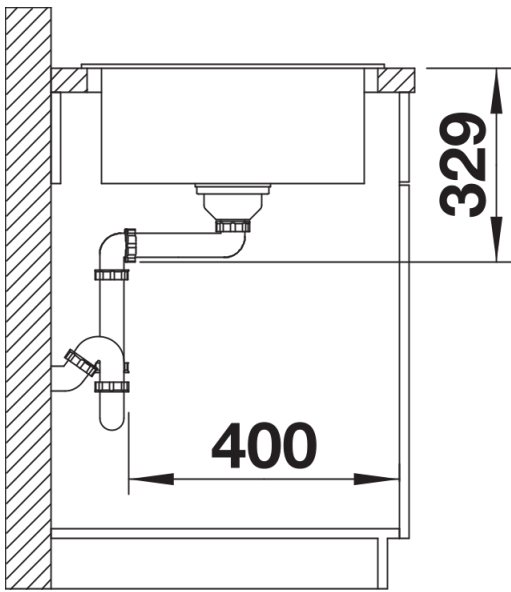

## Zakres dostawy

---

- armatura przelewowo-odpływowa
- korek z sitkiem 3 ½"

## Szczegóły

---

Widok

Wycięcie

Widok z przodu

Widok z boku