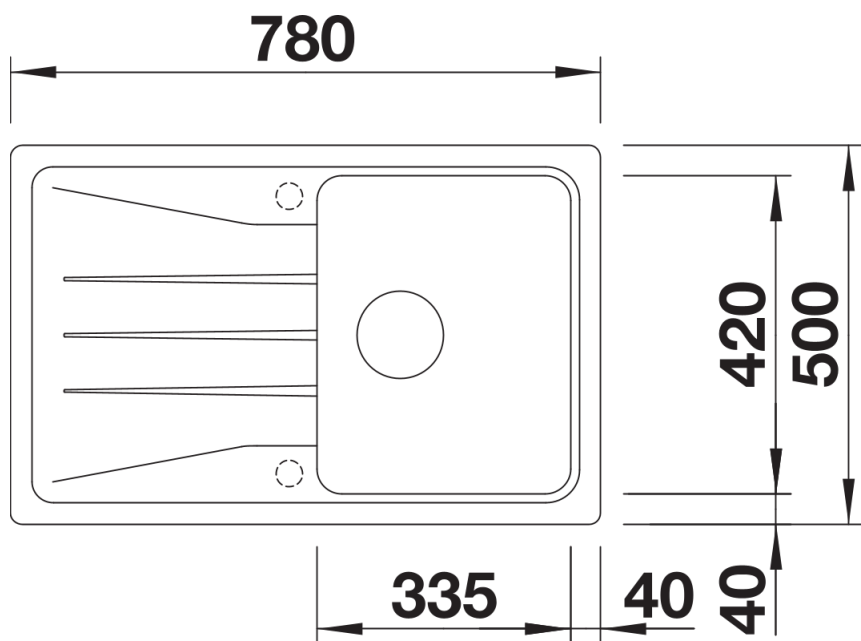

## Zakres dostawy

---

- armatura przelewowo-odpływowa
- korek z sitkiem 3 ½"

## Szczegóły

---

Widok

Wycięcie

Widok z przodu

Widok z boku