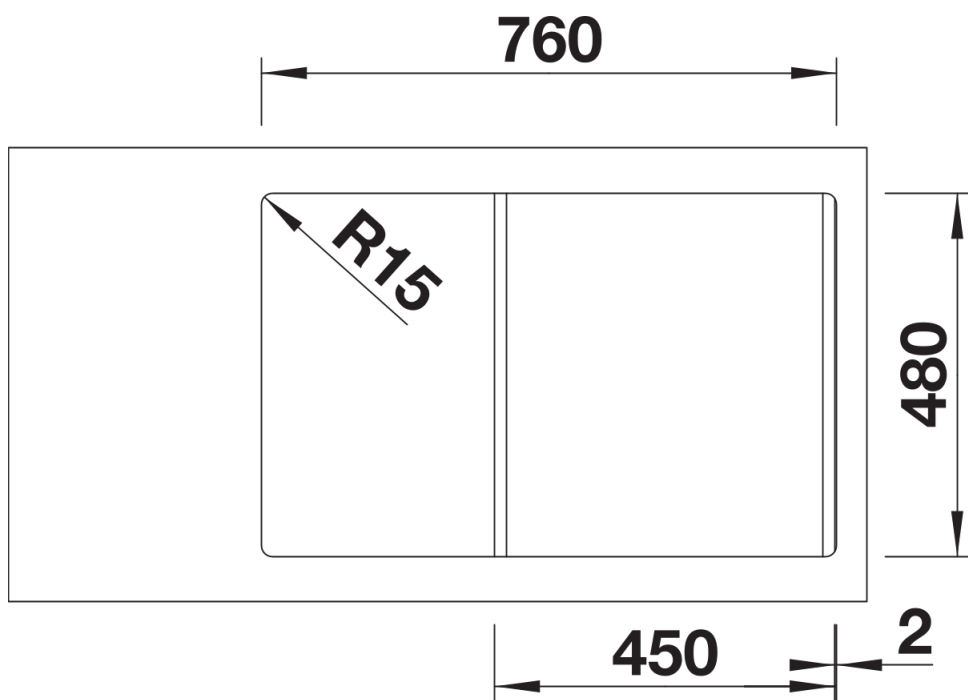

Arkusz danych produktu SONA 45 S

Nr art. 525970

Zalety

- Nowoczesna, oryginalna forma
- Obszerna komora główna zapewnia wystarczająco dużo miejsca podczas zmywania naczyń
- Przestronna, charakterystycznie wyprofilowana listwa na baterię
- Zlewozmywak do montażu w szafce o szerokości 45 cm

Kolory

Dostępne kolory

czarny
antracyt
szarość skały
wulkaniczny szary
biały
delikatny biały
tartufo
kawowy

SILGRANIT czarny

Zakres dostawy

- armatura przelewowo-odpływowa
- korek z sitkiem 3 ½"

Szczegóły

Widok

Wycięcie

Widok z przodu

Widok z boku