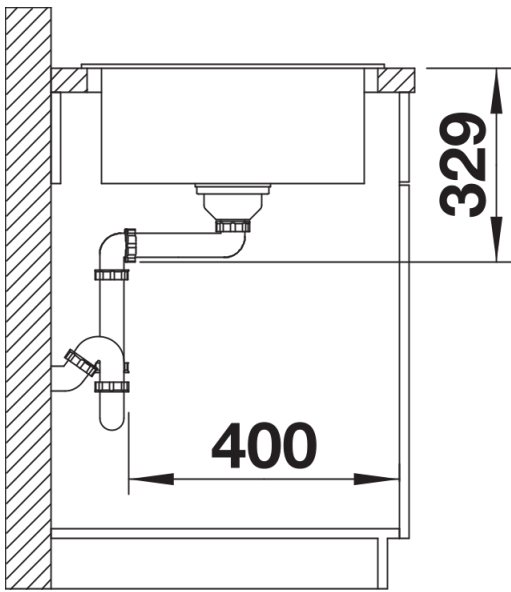

Arkusz danych produktu SONA 45 S

Nr art. 525970

Zalety

- Nowoczesna, oryginalna forma
- Obszerna komora główna zapewnia wystarczająco dużo miejsca podczas zmywania naczyń
- Przestronna, charakterystycznie wyprofilowana listwa na baterię
- Zlewozmywak do montażu w szafce o szerokości 45 cm

Kolory

Dostępne kolory

czarny
antracyt
szarość skały
wulkaniczny szary
biały
delikatny biały
tartufo
kawowy

SILGRANIT czarny

Zakres dostawy

- armatura przelewowo-odpływowa
- korek z sitkiem 3 ½"

Szczegóły

Widok

Wycięcie

Widok z przodu

Widok z boku