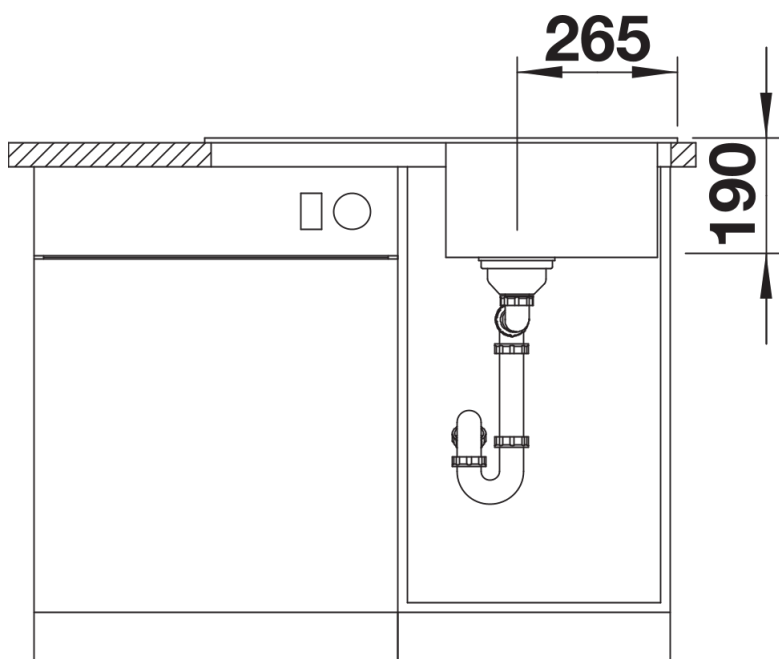

Arkusz danych produktu SONA 45 S

Nr art. 525970

Zalety

- Nowoczesna, oryginalna forma
- Obszerna komora główna zapewnia wystarczająco dużo miejsca podczas zmywania naczyń
- Przestronna, charakterystycznie wyprofilowana listwa na baterię
- Zlewozmywak do montażu w szafce o szerokości 45 cm

Kolory

Dostępne kolory

czarny
antracyt
szarość skały
wulkaniczny szary
biały
delikatny biały
tartufo
kawowy

SILGRANIT czarny

Zakres dostawy

- armatura przelewowo-odpływowa
- korek z sitkiem 3 ½"

Szczegóły

Widok

Wycięcie

Widok z przodu

Widok z boku