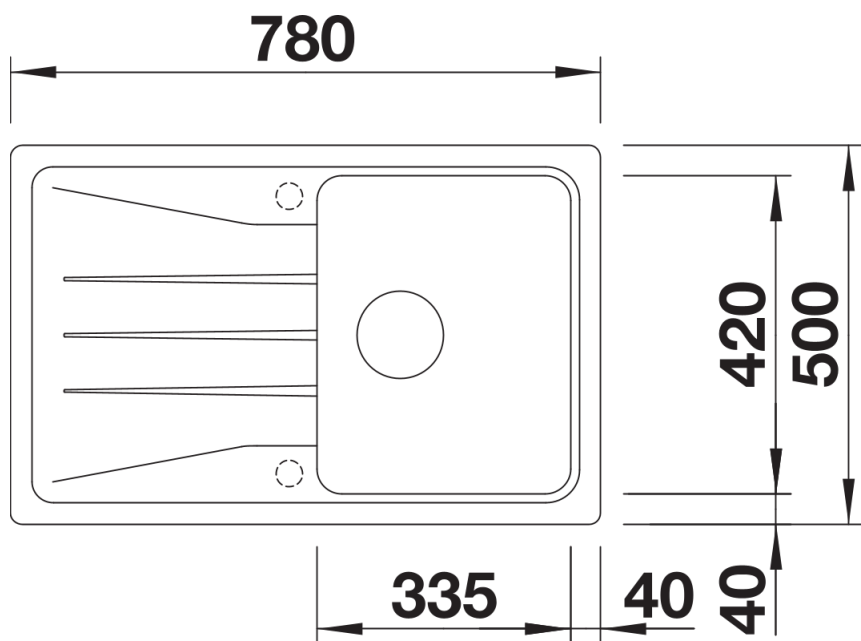

Arkusz danych produktu SONA 45 S

Nr art. 525970

Zalety

- Nowoczesna, oryginalna forma
- Obszerna komora główna zapewnia wystarczająco dużo miejsca podczas zmywania naczyń
- Przestronna, charakterystycznie wyprofilowana listwa na baterię
- Zlewozmywak do montażu w szafce o szerokości 45 cm

Kolory

Dostępne kolory

czarny
antracyt
szarość skały
wulkaniczny szary
biały
delikatny biały
tartufo
kawowy

SILGRANIT czarny

Zakres dostawy

- armatura przelewowo-odpływowa
- korek z sitkiem 3 ½"

Szczegóły

Widok

Wycięcie

Widok z przodu

Widok z boku