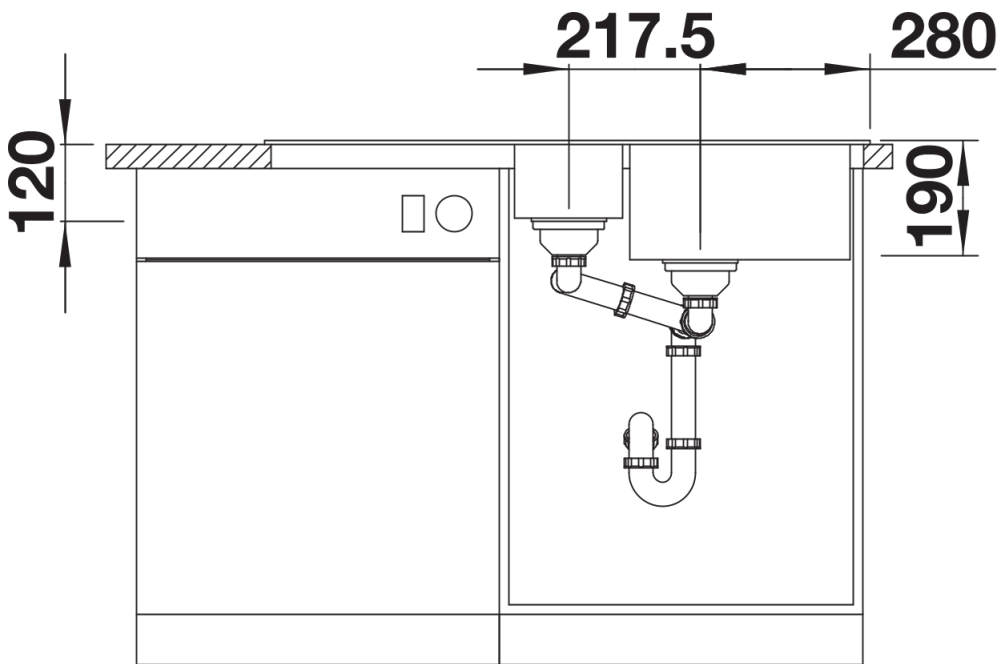

delikatny biały

tartufo

kawowy

Zakres dostawy

- armatura przelewowo-odpływowa
- 2 x korek z sitkiem 3 ½"

Szczegóły

Widok

Wycięcie

Widok z przodu

Widok z boku