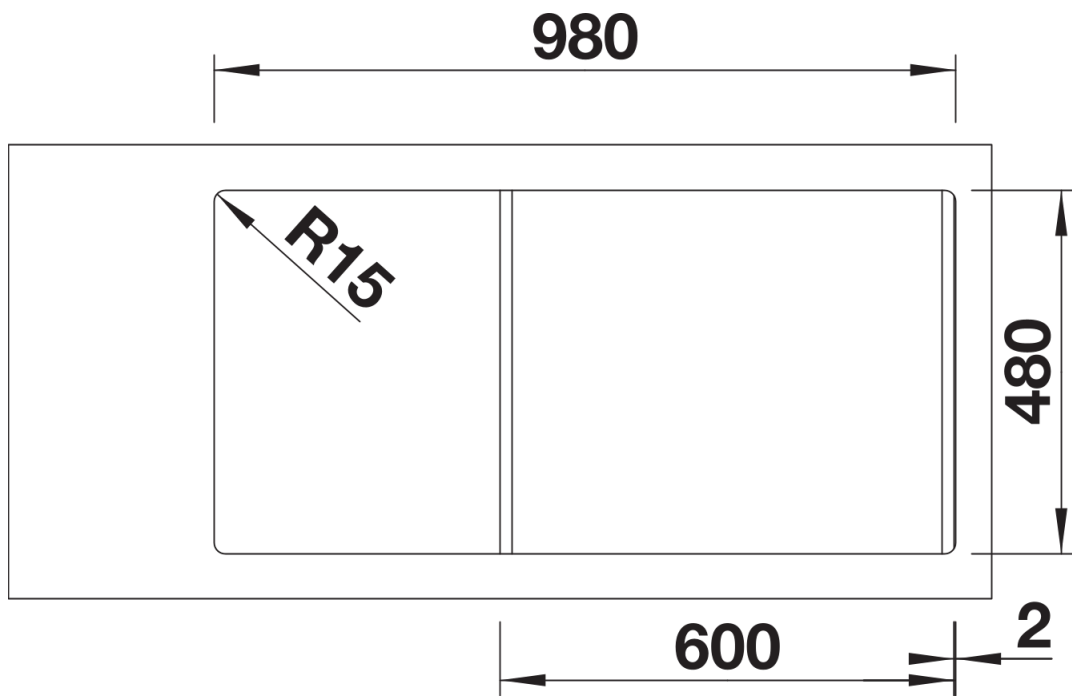

delikatny biały

tartufo

kawowy

Zakres dostawy

- armatura przelewowo-odpływowa
- 2 x korek z sitkiem 3 ½"

Szczegóły

Widok

Wycięcie

Widok z przodu

Widok z boku