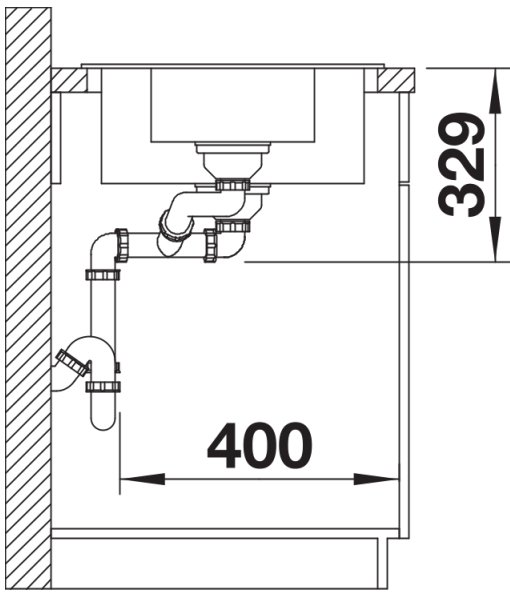

delikatny biały

tartufo

kawowy

Zakres dostawy

- armatura przelewowo-odpływowa
- 2 x korek z sitkiem 3 ½"

Szczegóły

Widok

Wycięcie

Widok z przodu

Widok z boku