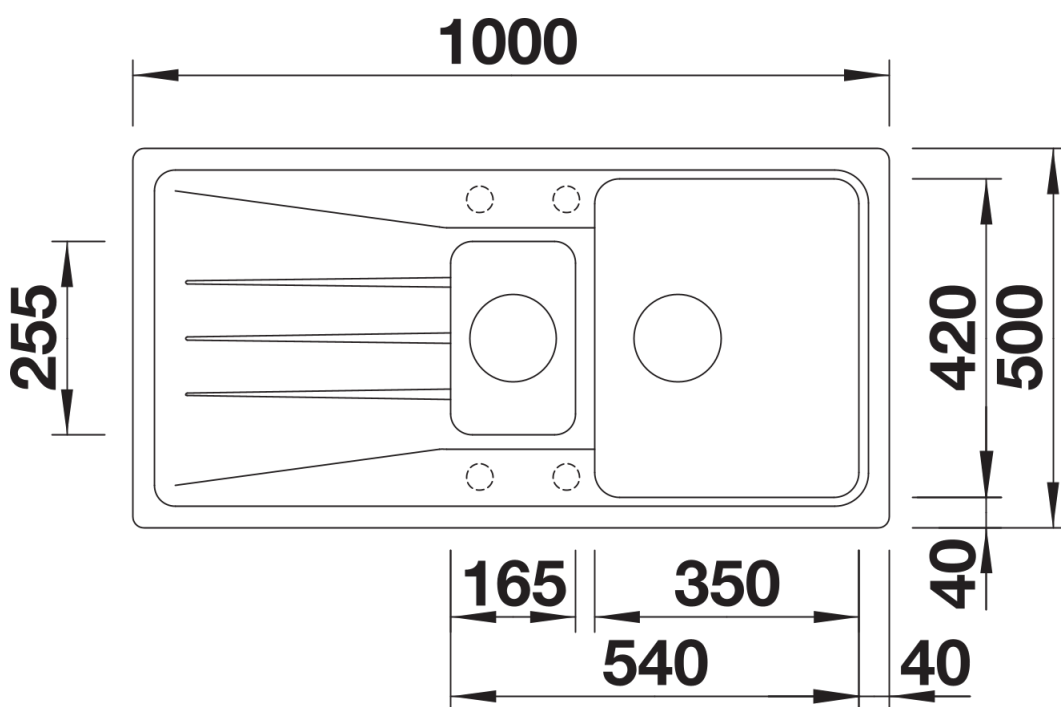

delikatny biały

tartufo

kawowy

Zakres dostawy

- armatura przelewowo-odpływowa
- 2 x korek z sitkiem 3 ½"

Szczegóły

Widok

Wycięcie

Widok z przodu

Widok z boku