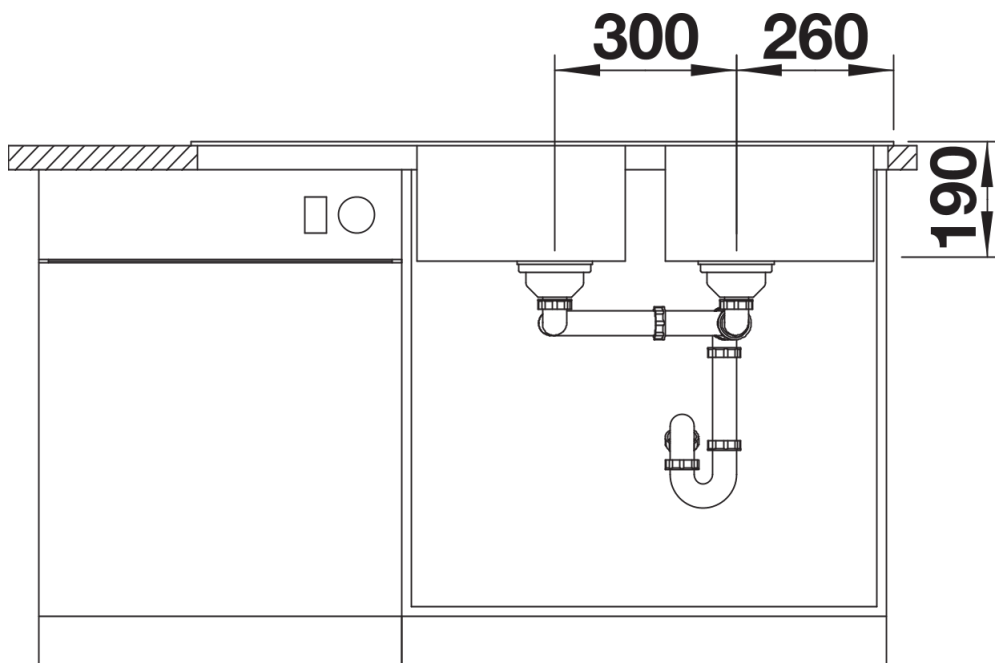

Kolory

SILGRANIT antracyt

Dostępne kolory

czarny
antracyt
szarość skały
wulkaniczny szary
biały
delikatny biały
tartufo
kawowy

Zakres dostawy

- armatura przelewowo-odpływowa
- 2 x korek z sitkiem 3 ½"

Szczegóły

Widok

Wycięcie

Widok z przodu

Widok z boku