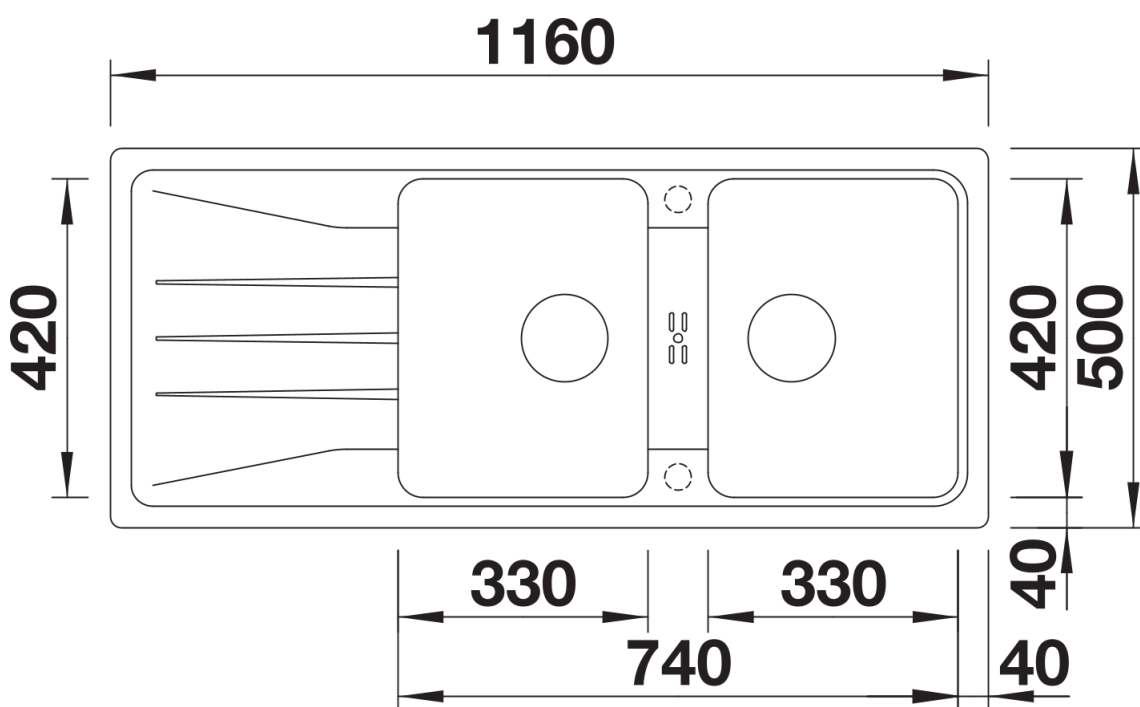

Kolory

SILGRANIT antracyt

Dostępne kolory

czarny
antracyt
szarość skały
wulkaniczny szary
biały
delikatny biały
tartufo
kawowy

Zakres dostawy

- armatura przelewowo-odpływowa
- 2 x korek z sitkiem 3 ½"

Szczegóły

Widok

Wycięcie

Widok z przodu

Widok z boku