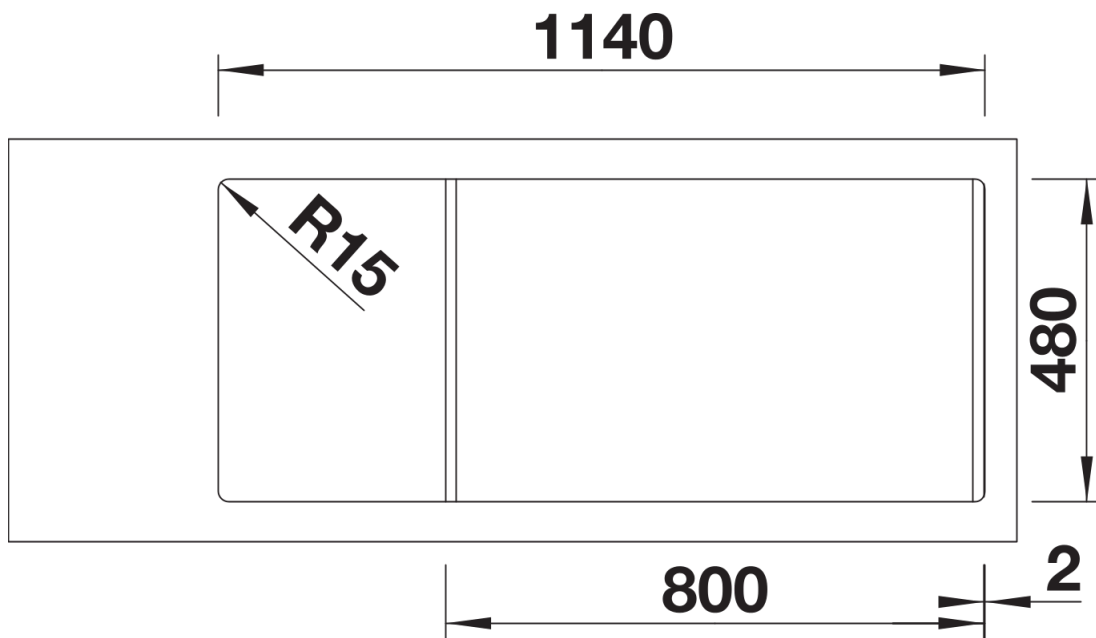

Arkusz danych produktu SONA 8 S

Nr art. 519698

Zalety

- Nowoczesna, oryginalna forma
- Dwie jednakowe, obszerne komory zapewniają wysoki komfort podczas zmywania naczyń
- Przelew umieszczony na listwie pomiędzy komorami
- Przestronna, charakterystycznie wyprofilowana listwa na baterię
- Możliwość montażu odwracalnego

Kolory

SILGRANIT antracyt

Dostępne kolory

czarny
antracyt
szarość skały
wulkaniczny szary
biały
delikatny biały
tartufo
kawowy

Zakres dostawy

- armatura przelewowo-odpływowa
- 2 x korek z sitkiem 3 ½"

Szczegóły

Widok

Wycięcie

Widok z przodu

Widok z boku