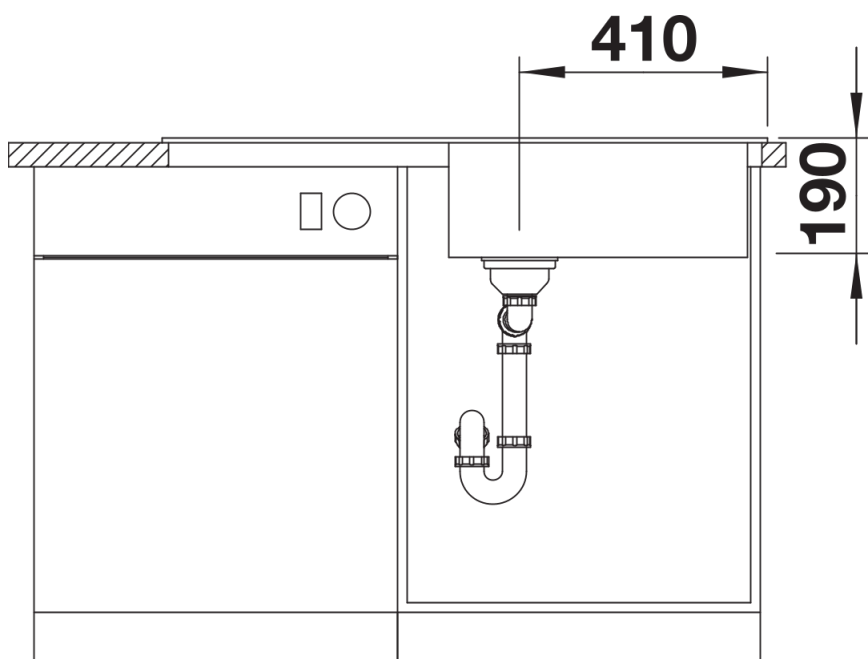

## Zakres dostawy

---

- armatura przelewowo-odpływowa
- korek z sitkiem 3 ½"

## Szczegóły

---

Widok

Wycięcie

Widok z przodu

Widok z boku