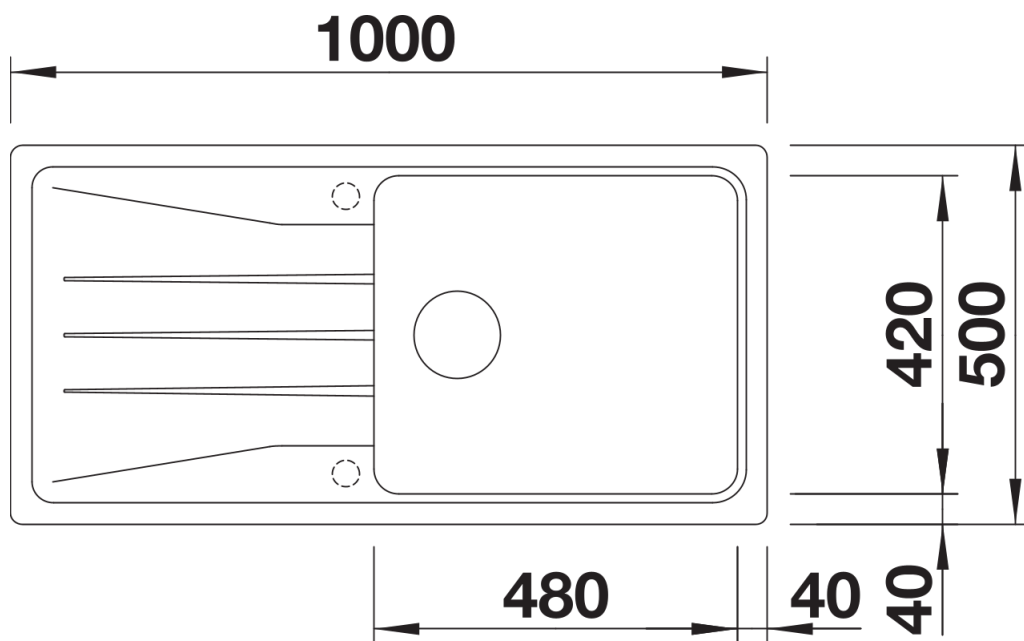

## Zakres dostawy

---

- armatura przelewowo-odpływowa
- korek z sitkiem 3 ½"

## Szczegóły

---

Widok

Wycięcie

Widok z przodu

Widok z boku