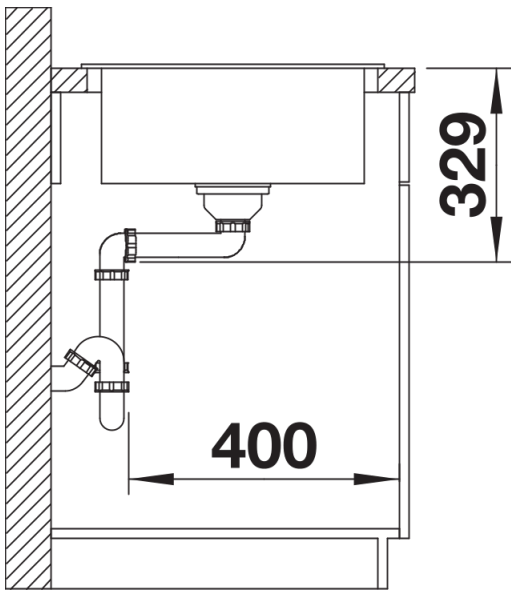

## Zakres dostawy

---

- armatura przelewowo-odpływowa
- korek z sitkiem 3 ½"

## Szczegóły

---

Widok

Wycięcie

Widok z przodu

Widok z boku