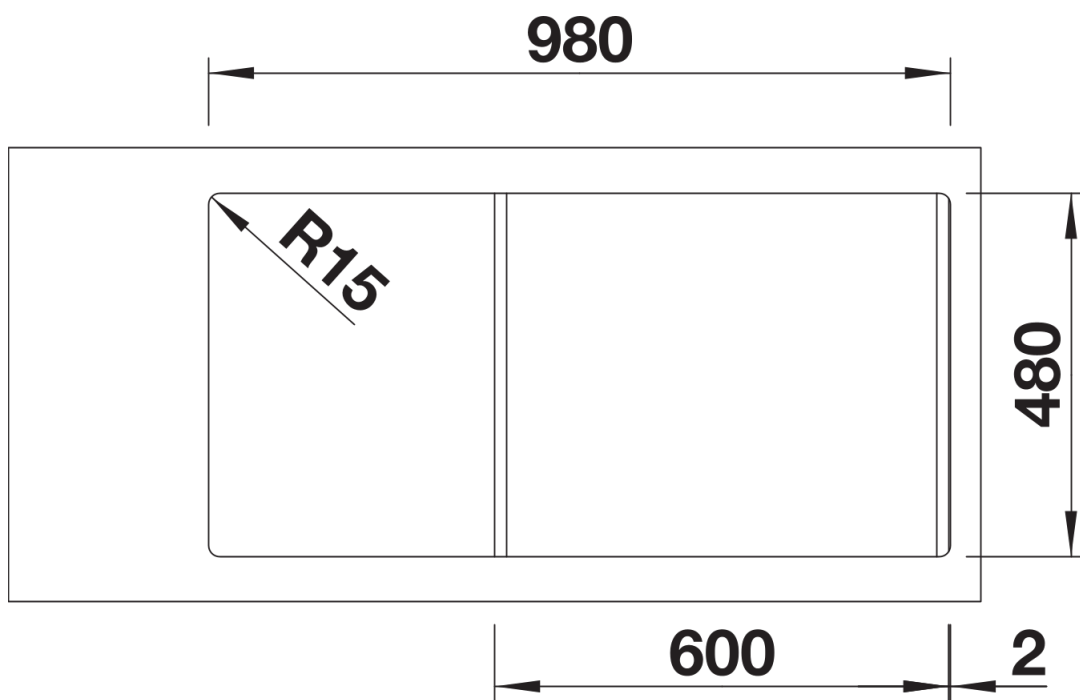

## Zakres dostawy

---

- armatura przelewowo-odpływowa
- korek z sitkiem 3 ½"

## Szczegóły

---

Widok

Wycięcie

Widok z przodu

Widok z boku