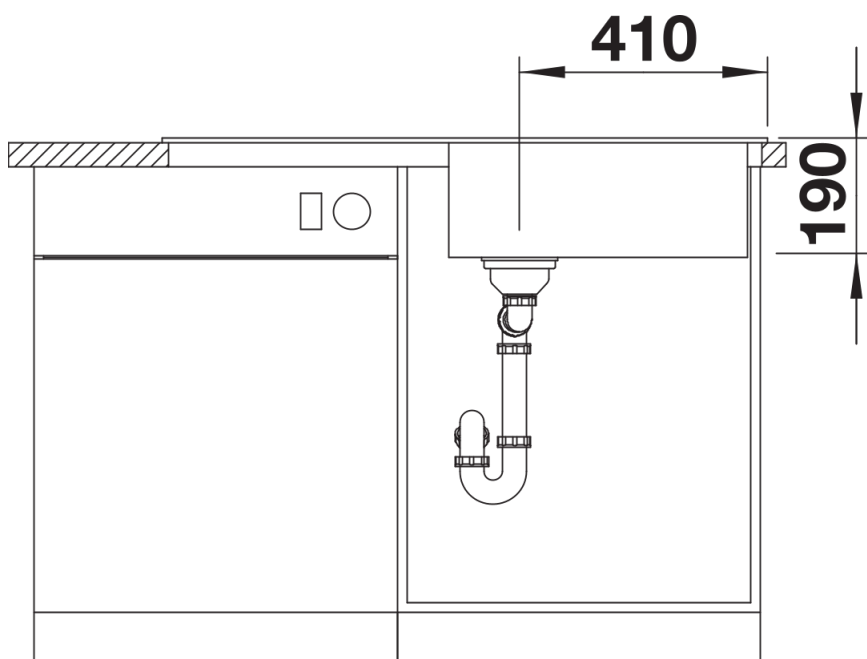

Arkusz danych produktu SONA XL 6 S

Nr art. 519689

Zalety

- Nowoczesna, oryginalna forma
- Wyjątkowo obszerna komora XL zapewnia jeszcze więcej miejsca podczas zmywania naczyń
- Przestronna, charakterystycznie wyprofilowana listwa na baterię
- Zlewozmywak przeznaczony do szafek o szerokości 60 cm
- Możliwość montażu odwracalnego

Kolory

SILGRANIT antracyt

Dostępne kolory

czarny
antracyt
szarość skały
wulkaniczny szary
biały
delikatny biały
tartufo
kawowy

Zakres dostawy

- armatura przelewowo-odpływowa
- korek z sitkiem 3 ½"

Szczegóły

Widok

Wycięcie

Widok z przodu

Widok z boku