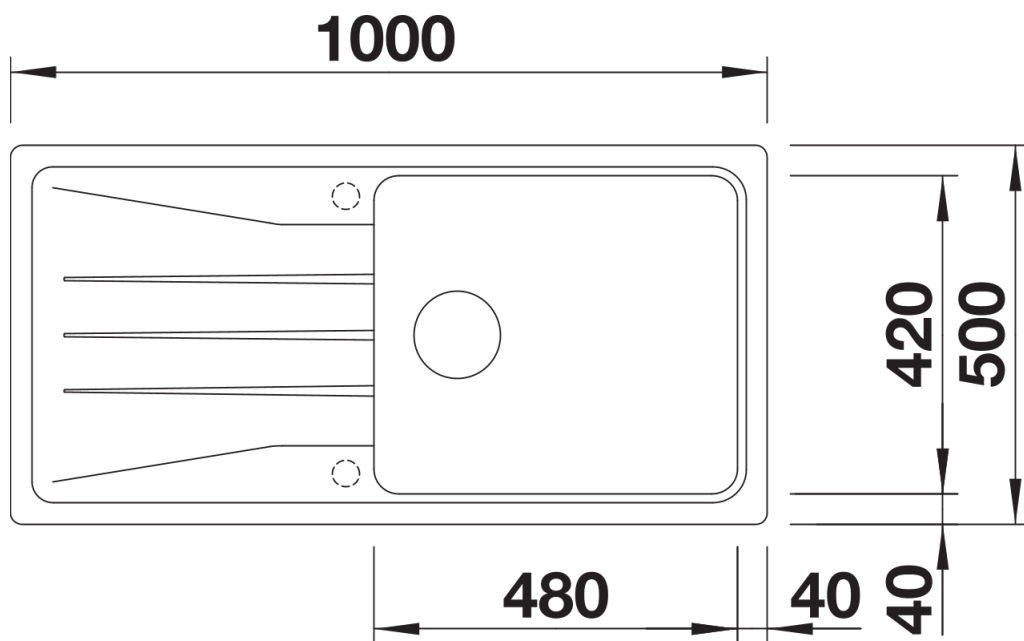

Arkusz danych produktu SONA XL 6 S

Nr art. 519689

Zalety

- Nowoczesna, oryginalna forma
- Wyjątkowo obszerna komora XL zapewnia jeszcze więcej miejsca podczas zmywania naczyń
- Przestronna, charakterystycznie wyprofilowana listwa na baterię
- Zlewozmywak przeznaczony do szafek o szerokości 60 cm
- Możliwość montażu odwracalnego

Kolory

SILGRANIT antracyt

Dostępne kolory

czarny
antracyt
szarość skały
wulkaniczny szary
biały
delikatny biały
tartufo
kawowy

Zakres dostawy

- armatura przelewowo-odpływowa
- korek z sitkiem 3 ½"

Szczegóły

Widok

Wycięcie

Widok z przodu

Widok z boku