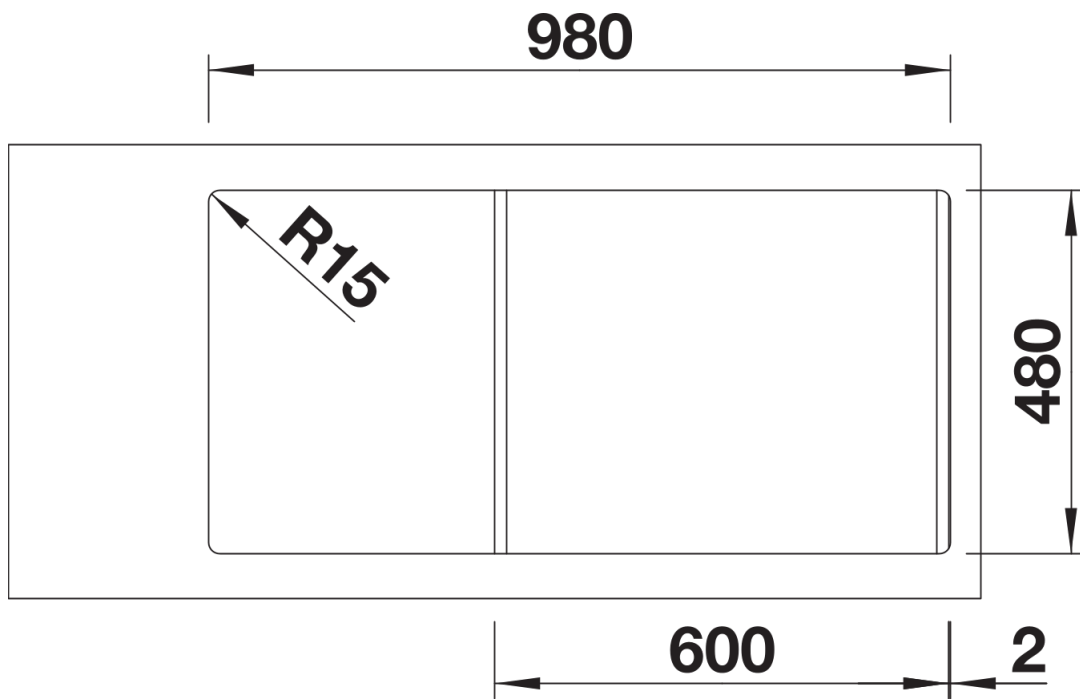

Arkusz danych produktu SONA XL 6 S

Nr art. 519689

Zalety

- Nowoczesna, oryginalna forma
- Wyjątkowo obszerna komora XL zapewnia jeszcze więcej miejsca podczas zmywania naczyń
- Przestronna, charakterystycznie wyprofilowana listwa na baterię
- Zlewozmywak przeznaczony do szafek o szerokości 60 cm
- Możliwość montażu odwracalnego

Kolory

SILGRANIT antracyt

Dostępne kolory

czarny
antracyt
szarość skały
wulkaniczny szary
biały
delikatny biały
tartufo
kawowy

Zakres dostawy

- armatura przelewowo-odpływowa
- korek z sitkiem 3 ½"

Szczegóły

Widok

Wycięcie

Widok z przodu

Widok z boku