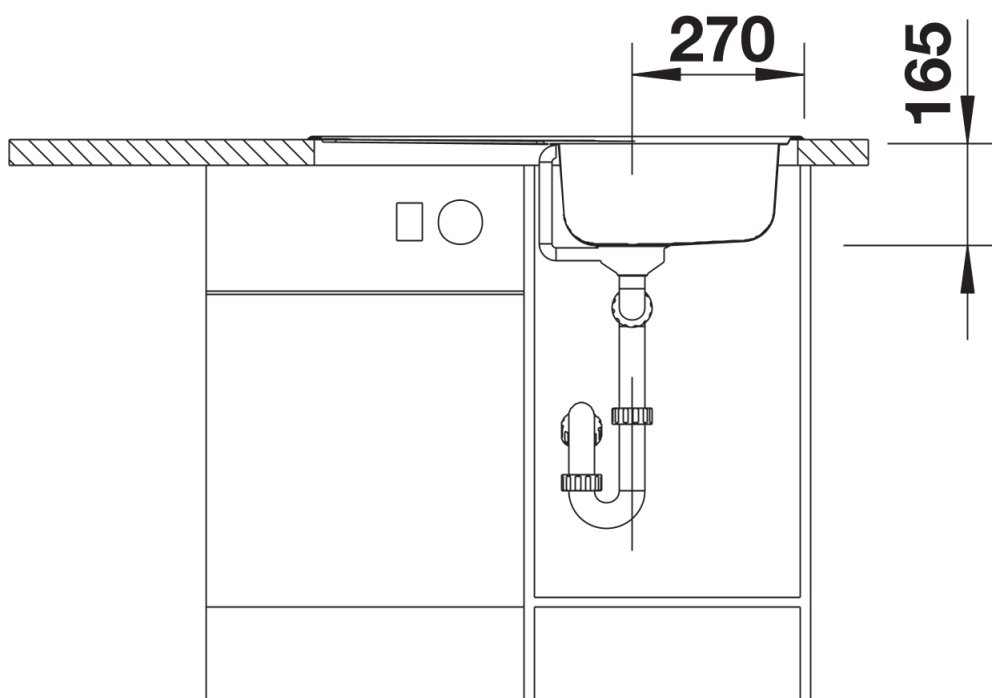

## Zakres dostawy

---

- armatura przelewowo-odpływowa
- korek 3 1/2" z sitkiem

## Widok

Wycięcie

Widok z przodu

Widok z boku