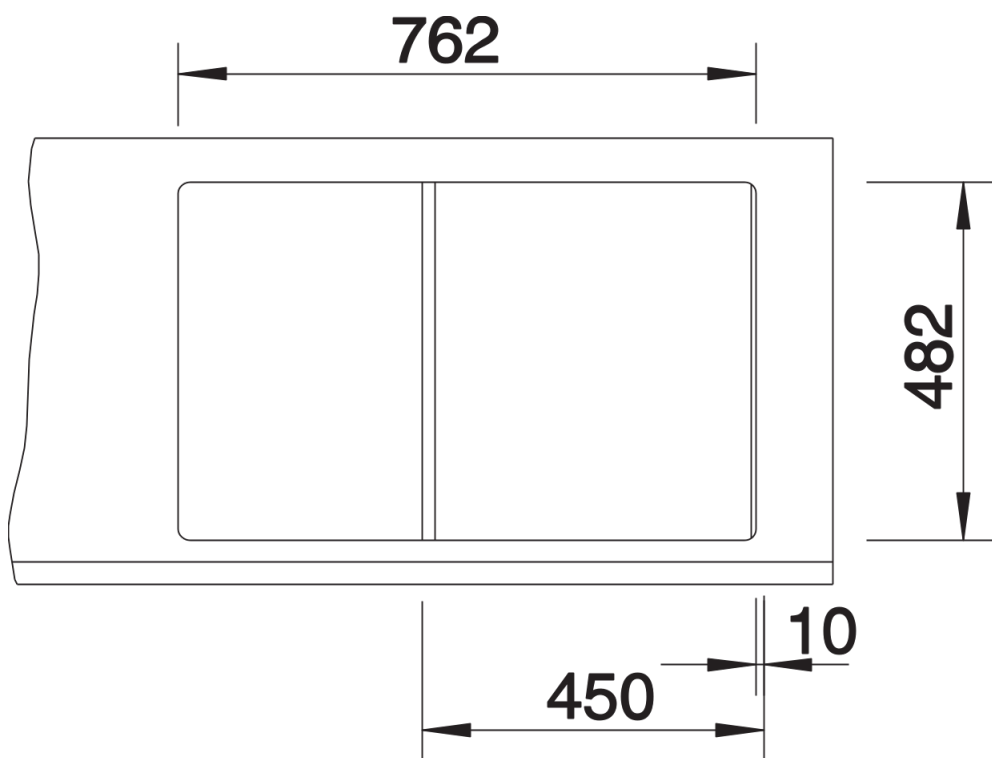

## Zakres dostawy

---

- armatura przelewowo-odpływowa
- korek 3 1/2" z sitkiem

## Widok

Wycięcie

Widok z przodu

Widok z boku