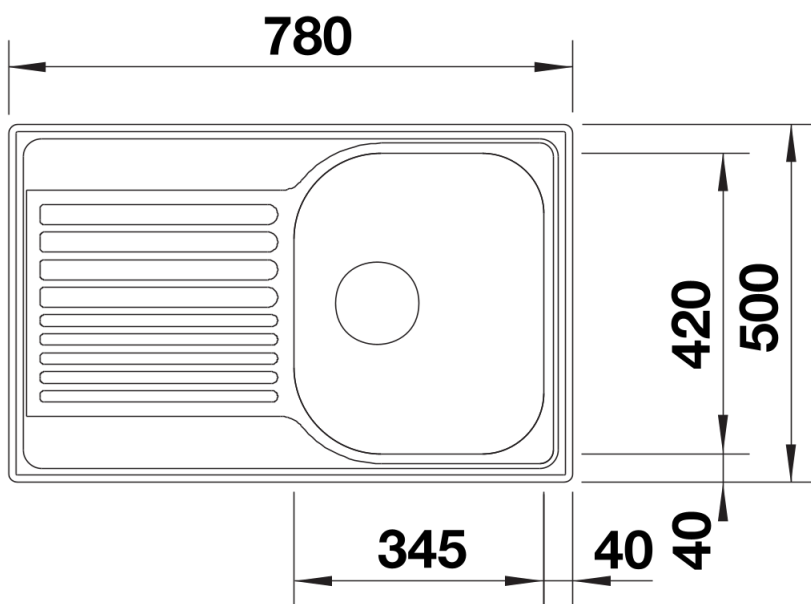

## Zakres dostawy

---

- armatura przelewowo-odpływowa
- korek 3 1/2" z sitkiem

## Widok

Wycięcie

Widok z przodu

Widok z boku