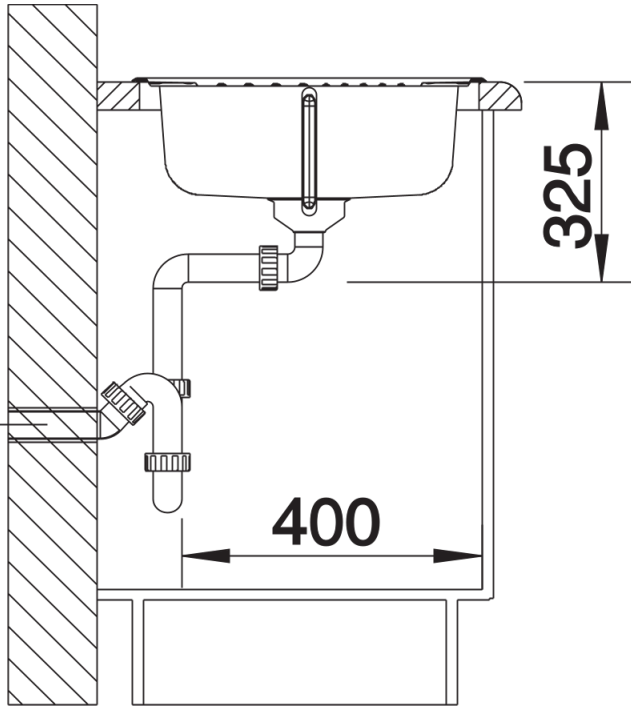

## Zakres dostawy

---

- armatura przelewowo-odpływowa
- korek 3 1/2" z sitkiem

## Widok

Wycięcie

Widok z przodu

Widok z boku