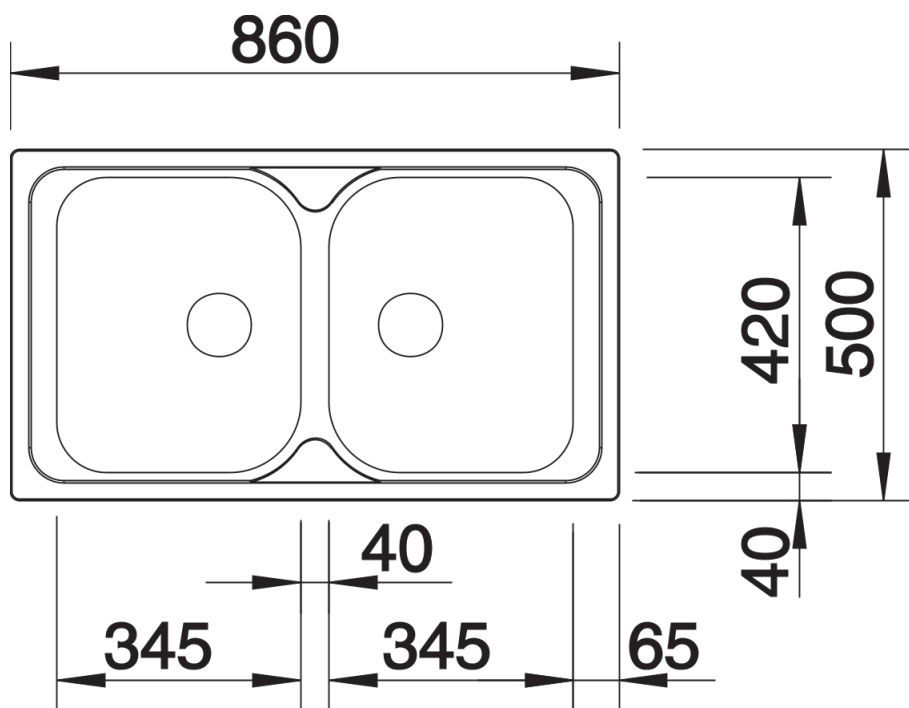

Arkusz danych produktu TIPO 8

Nr art. 511924

Zalety

- Obszerne komory
- Estetyczne wzornictwo

Zakres dostawy

- armatura przelewowo-odpływowa
- dwa korki 3 ½" z sitkami

Szczegóły

Widok

Wycięcie

Widok z przodu

Widok z boku