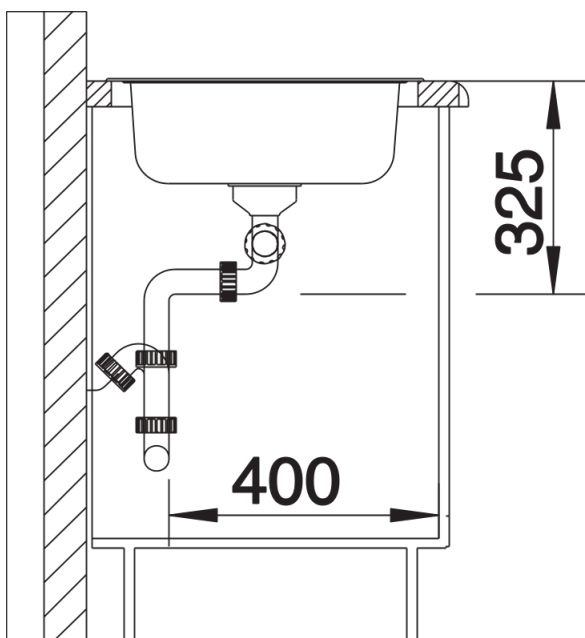

Arkusz danych produktu TIPO 8

Nr art. 511924

Zalety

- Obszerne komory
- Estetyczne wzornictwo

Zakres dostawy

- armatura przelewowo-odpływowa
- dwa korki 3 ½" z sitkami

Szczegóły

Widok

Wycięcie

Widok z przodu

Widok z boku