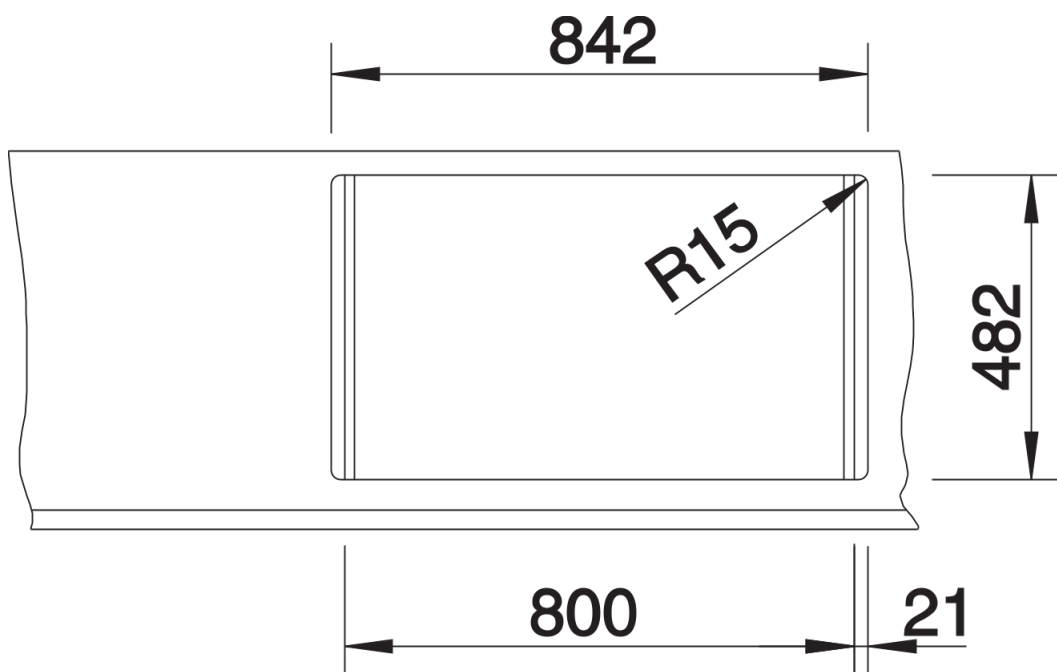

Arkusz danych produktu TIPO 8

Nr art. 511924

Zalety

- Obszerne komory
- Estetyczne wzornictwo

Zakres dostawy

- armatura przelewowo-odpływowa
- dwa korki 3 ½" z sitkami

Szczegóły

Widok

Wycięcie

Widok z przodu

Widok z boku