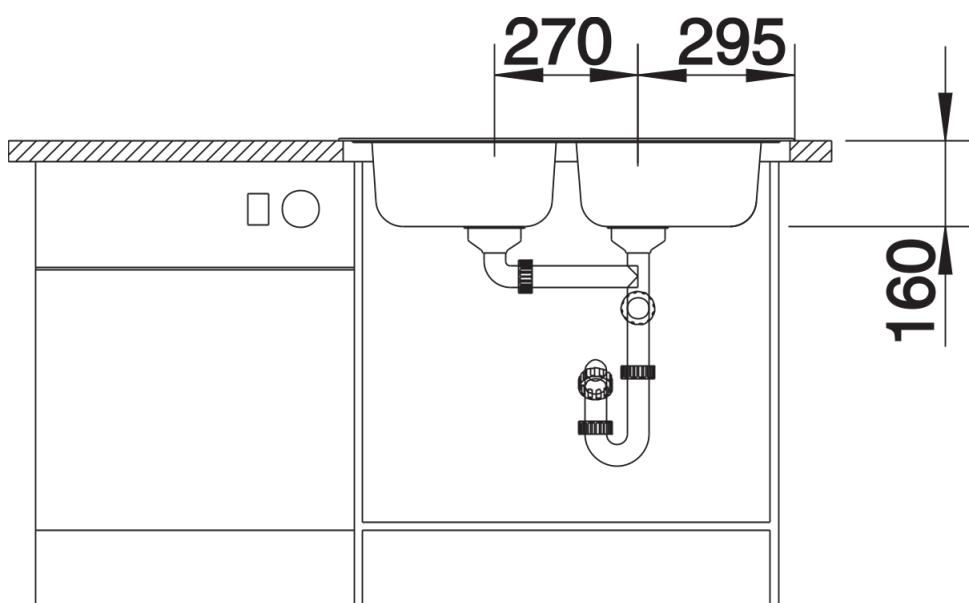

Arkusz danych produktu TIPO 8

Nr art. 511924

Zalety

- Obszerne komory
- Estetyczne wzornictwo

Zakres dostawy

- armatura przelewowo-odpływowa
- dwa korki 3 ½" z sitkami

Szczegóły

Widok

Wycięcie

Widok z przodu

Widok z boku