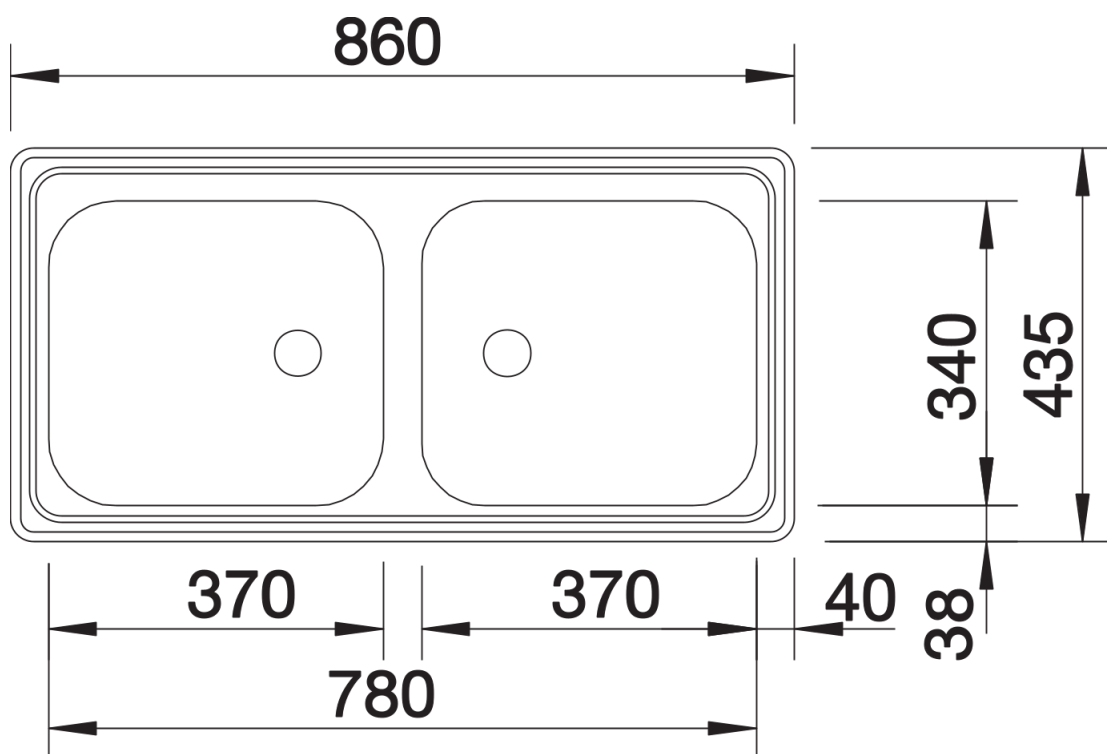

Wskazówki dotyczące planowania

- Wymiary komory: 370 x 340 x 150 mm
Wymiary wycięcia: 842 x 417 mm

Szczegóły

Widok