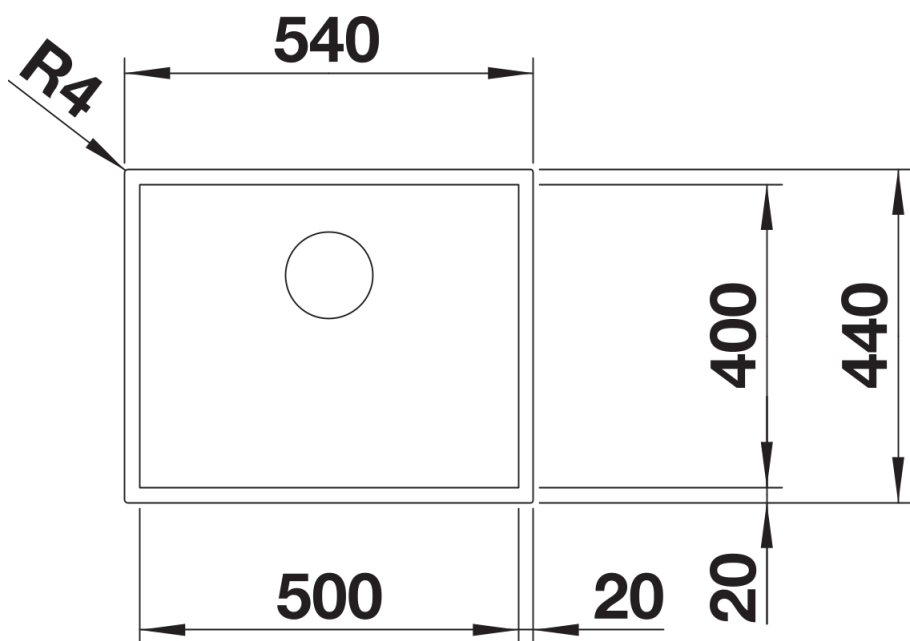

Arkusz danych produktu ZEROX 500-IF Durinox

Nr art. 523098

Zalety

- Charakterystyczny, geometryczny kształt bez zaokrążeń
- Jedwabisto-matowy wygląd o przyjemnej w dotyku powierzchni i zwartej strukturze
- Większa odporność na zarysowania
- Z ukrytym przelewem C-overflow w wersji Durinox
- Z systemem odpływowym InFino, eleganckim i łatwym w pielęgnacji
- Możliwość łączenia z dopasowanymi akcesoriami

Zakres dostawy

- armatura przelewowo-odpływowa
- korek z sitkiem 3 ½" InFino
- zestaw montażowy

Szczegóły

Widok

Wycięcie

Widok z przodu

Widok z boku