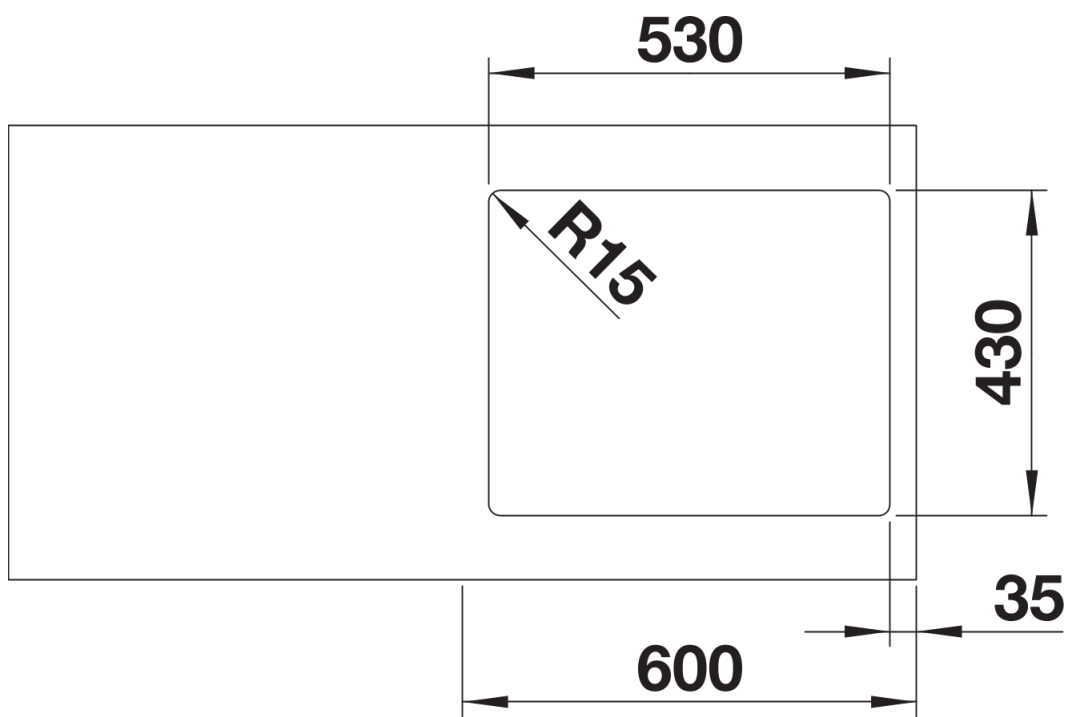

Arkusz danych produktu ZEROX 500-IF Durinox

Nr art. 523098

Zalety

- Charakterystyczny, geometryczny kształt bez zaokrążeń
- Jedwabisto-matowy wygląd o przyjemnej w dotyku powierzchni i zwartej strukturze
- Większa odporność na zarysowania
- Z ukrytym przelewem C-overflow w wersji Durinox
- Z systemem odpływowym InFino, eleganckim i łatwym w pielęgnacji
- Możliwość łączenia z dopasowanymi akcesoriami

Zakres dostawy

- armatura przelewowo-odpływowa
- korek z sitkiem 3 ½" InFino
- zestaw montażowy

Szczegóły

Widok

Wycięcie

Widok z przodu

Widok z boku