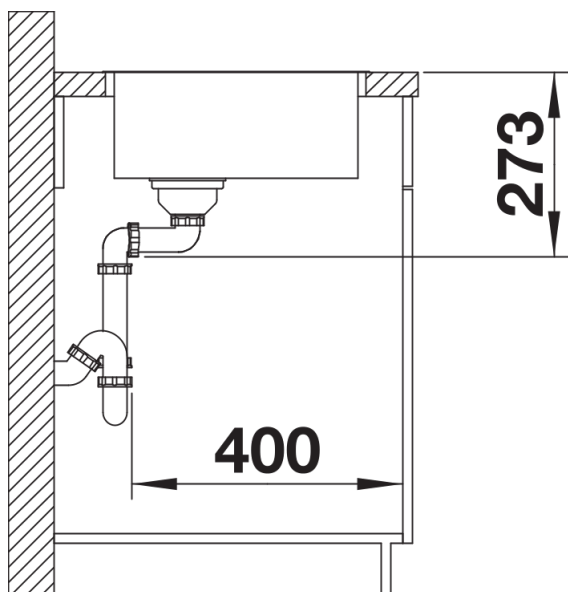

Zakres dostawy

- armatura przelewowo-odpływowa
- korek z sitkiem 3 ½" InFino
- zestaw montażowy

Szczegóły

Widok

Wycięcie

Widok z przodu

Widok z boku