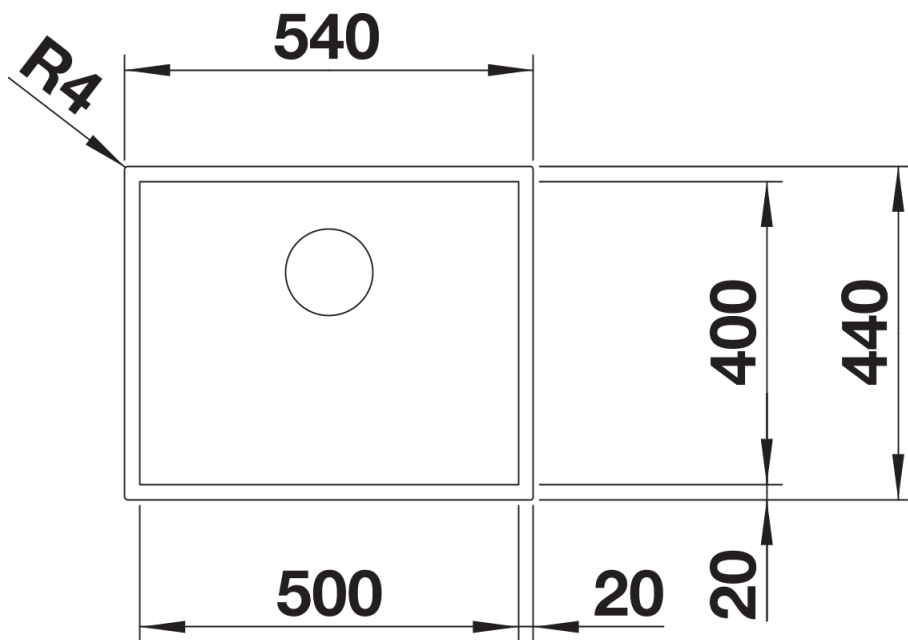

Arkusz danych produktu ZEROX 500-U Durinox

Nr art. 521559

Zalety

- Charakterystyczny, geometryczny kształt bez zaokrążeń
- Jedwabisto-matowy wygląd o przyjemnej w dotyku powierzchni i zwartej strukturze
- Większa odporność na zarysowania
- Z ukrytym przelewem C-overflow w wersji Durinox
- Z systemem odpływowym InFino, eleganckim i łatwym w pielęgnacji
- Możliwość łączenia z dopasowanymi akcesoriami

Zakres dostawy

- armatura przelewowo-odpływowa
- korek z sitkiem 3 ½" InFino
- zestaw montażowy

Szczegóły

Widok