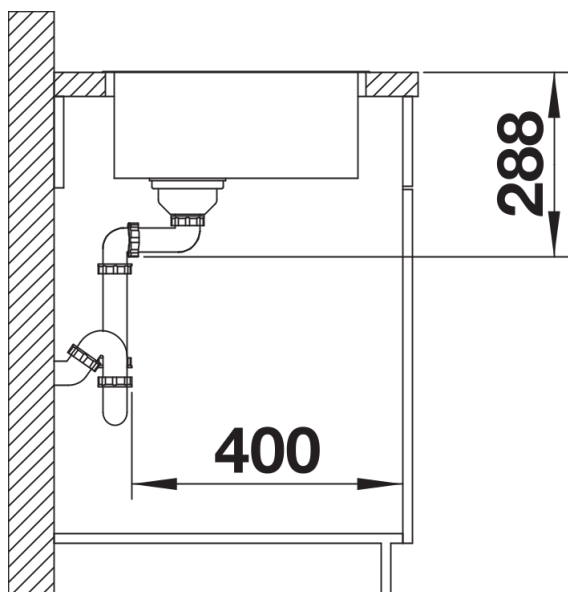

## Zakres dostawy

---

- armatura przelewowo-odpływowa
- korek z sitkiem 3 ½" InFino
- zestaw montażowy

## Szczegóły

---

Widok

Wycięcie

Widok z przodu

Widok z boku