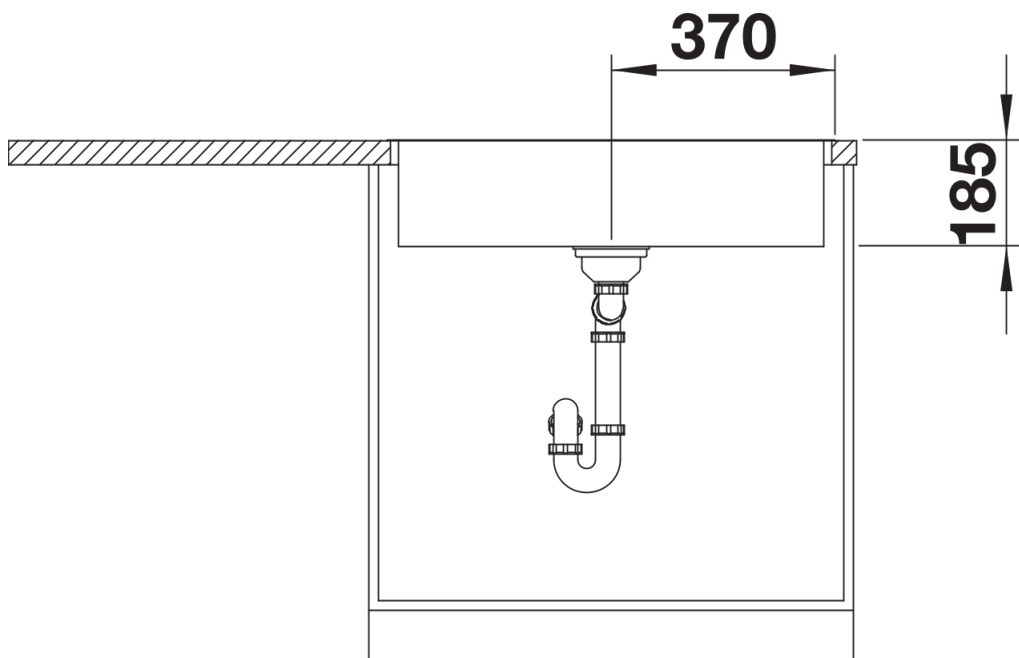

## Zakres dostawy

---

- armatura przelewowo-odpływowa
- korek z sitkiem 3 ½" InFino
- zestaw montażowy

## Szczegóły

---

Widok

Wycięcie

Widok z przodu

Widok z boku