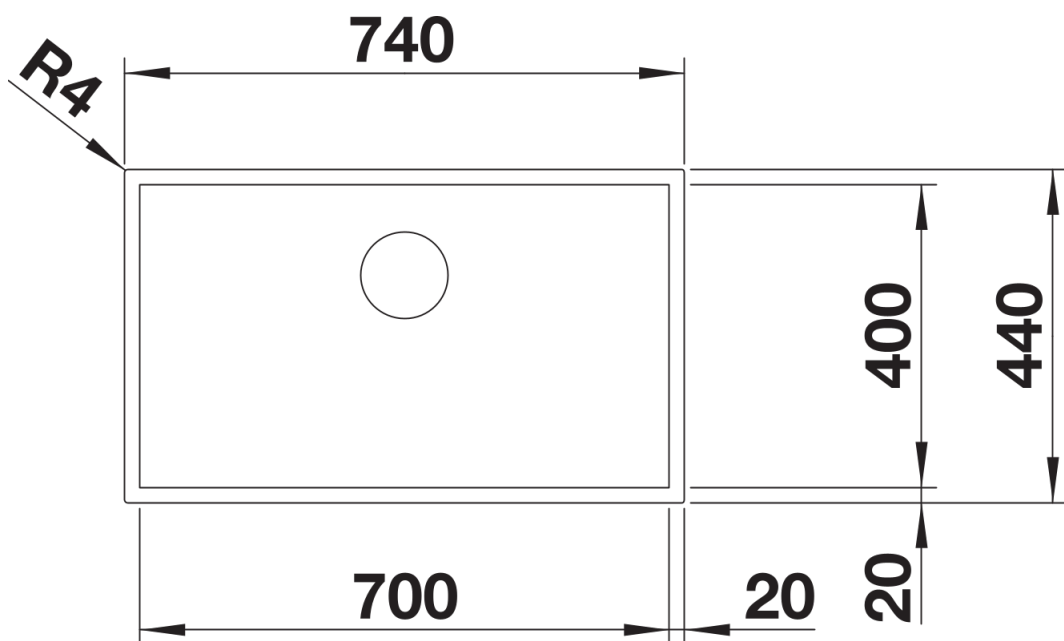

## Zakres dostawy

---

- armatura przelewowo-odpływowa
- korek z sitkiem 3 ½" InFino
- zestaw montażowy

## Szczegóły

---

Widok

Wycięcie

Widok z przodu

Widok z boku