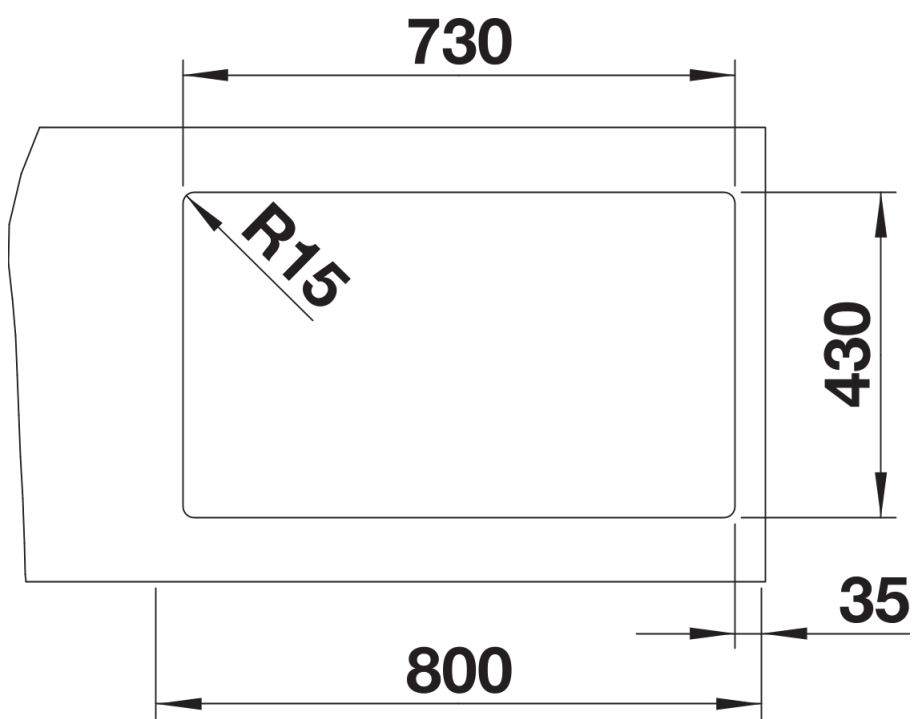

## Zakres dostawy

---

- armatura przelewowo-odpływowa
- korek z sitkiem 3 ½" InFino
- zestaw montażowy

## Szczegóły

---

Widok

Wycięcie

Widok z przodu

Widok z boku