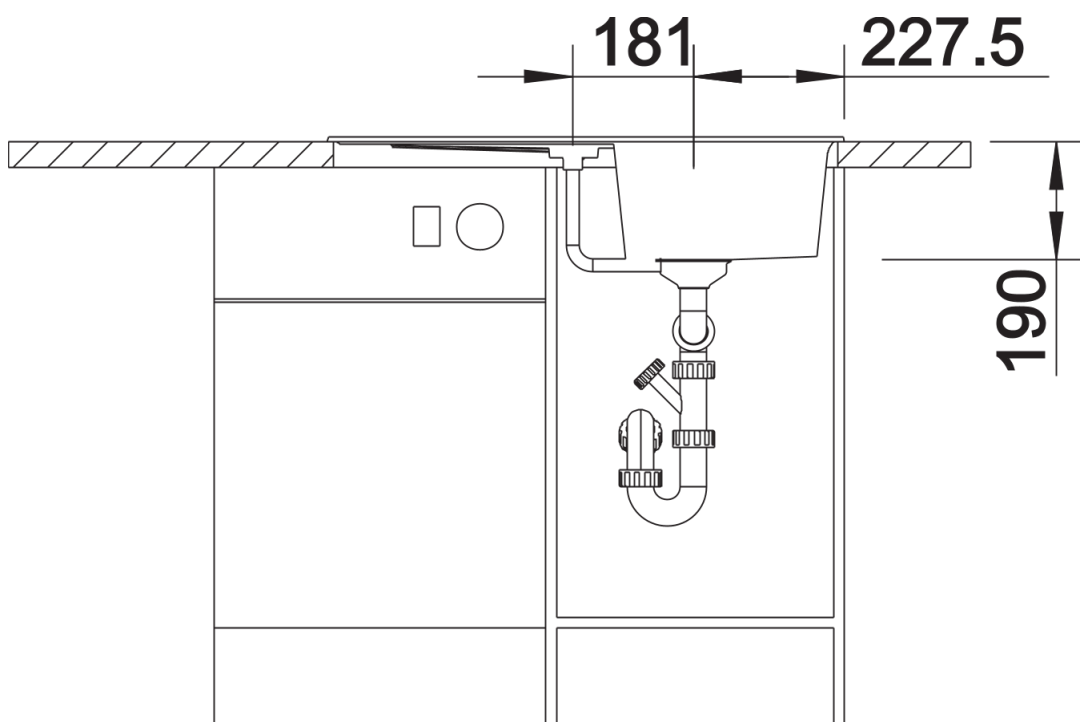

## Zakres dostawy

---

- armatura przelewowo-odpływowa
- korek 3 1/2" z sitkiem
- korek aut. z pokrętłem ze stali szlachetnej

## Szczegóły

---

Widok

Wycięcie

Widok z przodu

Widok z boku