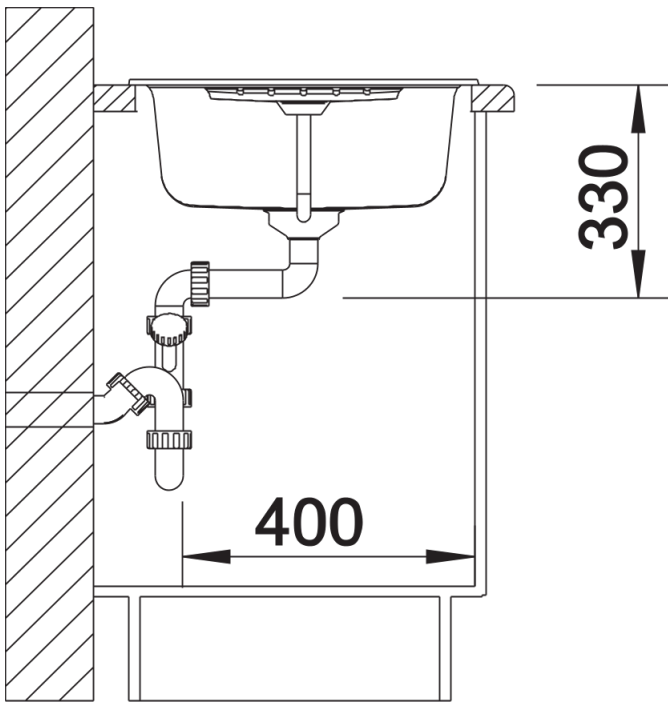

## Zakres dostawy

---

- armatura przelewowo-odpływowa
- korek 3 1/2" z sitkiem
- korek aut. z pokrętłem ze stali szlachetnej

## Szczegóły

---

Widok

Wycięcie

Widok z przodu

Widok z boku