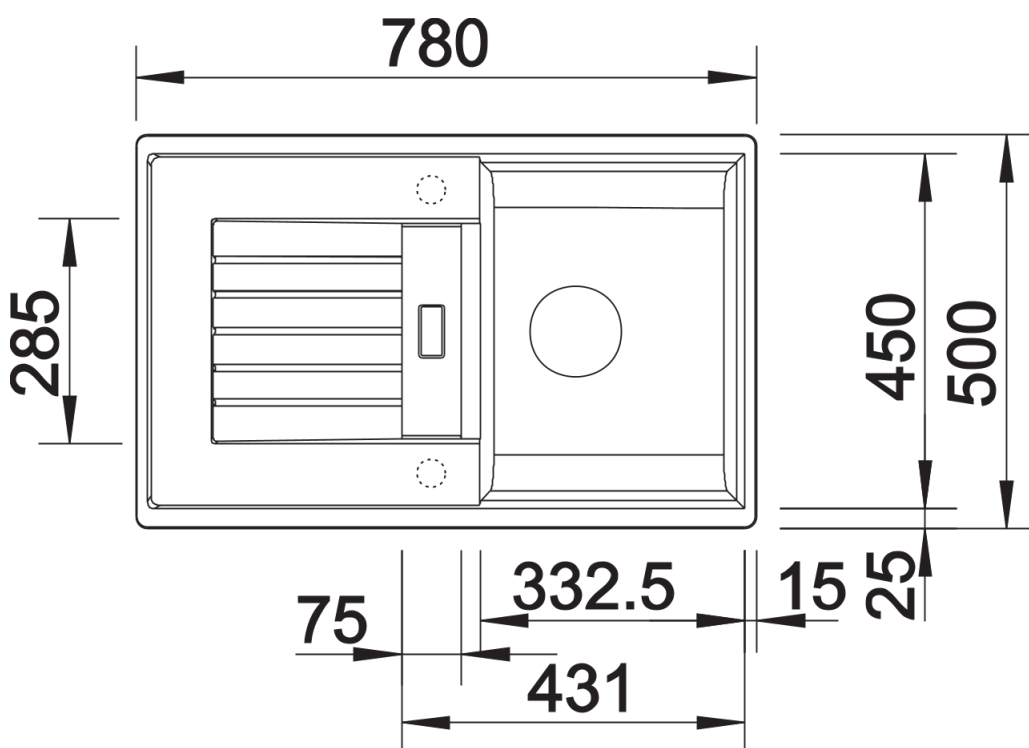

## Zakres dostawy

---

- armatura przelewowo-odpływowa
- korek 3 1/2" z sitkiem
- korek aut. z pokrętłem ze stali szlachetnej

## Szczegóły

---

Widok

Wycięcie

Widok z przodu

Widok z boku