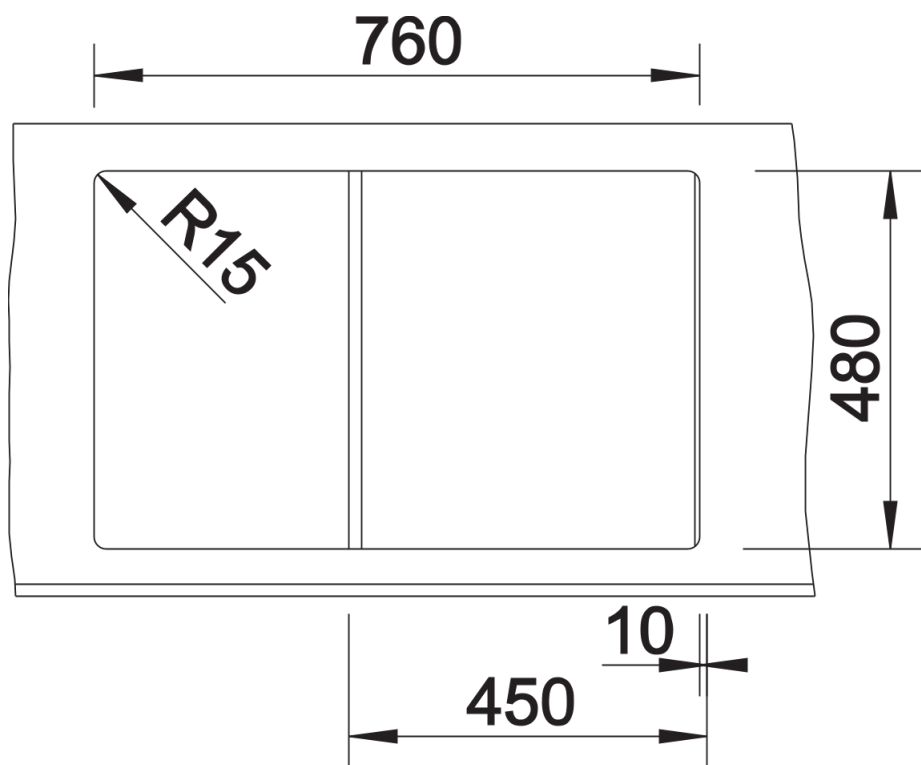

## Zakres dostawy

---

- armatura przelewowo-odpływowa
- korek 3 1/2" z sitkiem
- korek aut. z pokrętłem ze stali szlachetnej

## Szczegóły

---

Widok

Wycięcie

Widok z przodu

Widok z boku