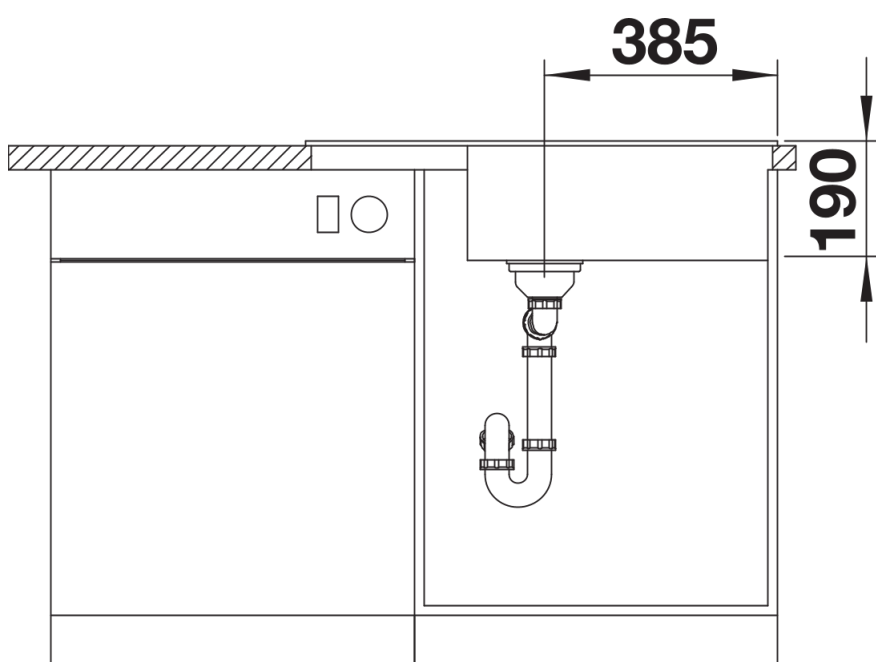

SILGRANIT czarny

Zakres dostawy

- armatura przelewowo-odpływowa
- korek z sitkiem 3 ½"

Szczegóły

Widok

Wycięcie

Widok z przodu

Widok z boku