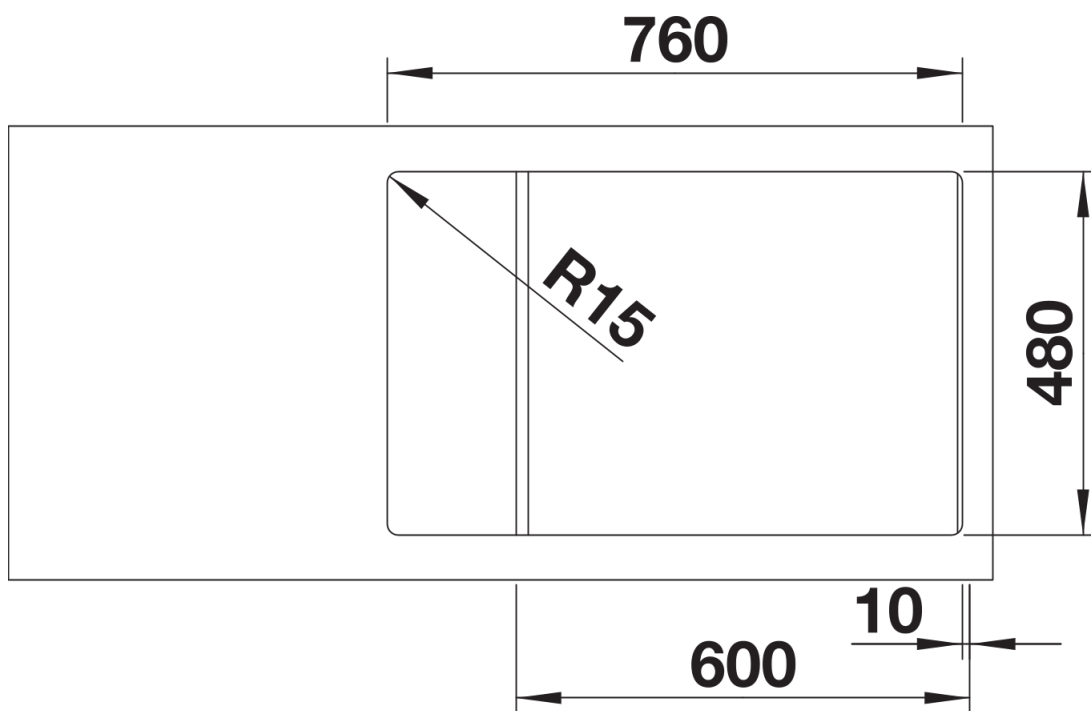

SILGRANIT czarny

Zakres dostawy

- armatura przelewowo-odpływowa
- korek z sitkiem 3 ½"

Szczegóły

Widok

Wycięcie

Widok z przodu

Widok z boku