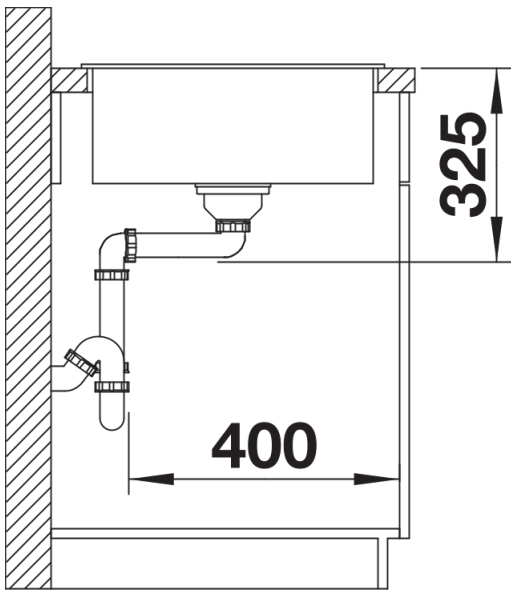

SILGRANIT czarny

Zakres dostawy

- armatura przelewowo-odpływowa
- korek z sitkiem 3 ½"

Szczegóły

Widok

Wycięcie

Widok z przodu

Widok z boku