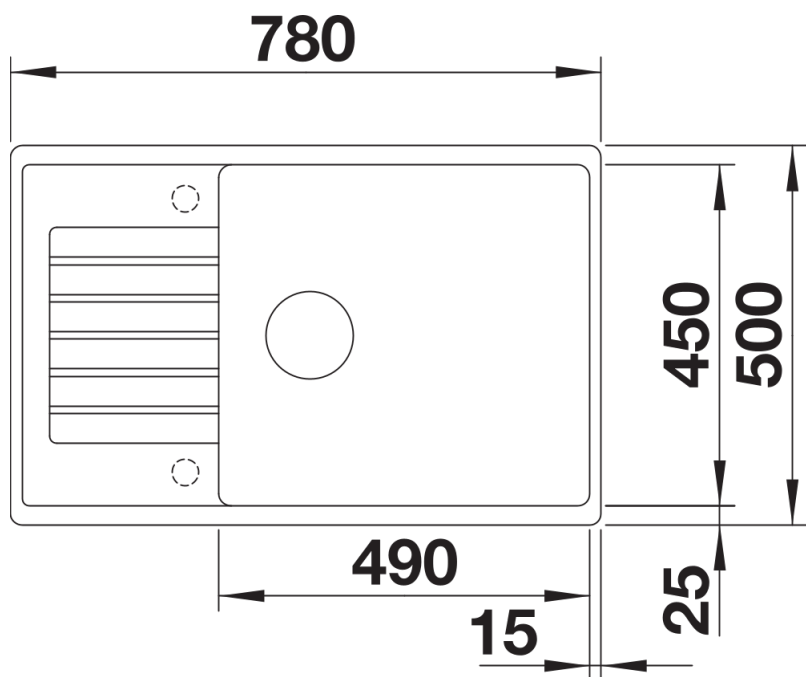

SILGRANIT czarny

Zakres dostawy

- armatura przelewowo-odpływowa
- korek z sitkiem 3 ½"

Szczegóły

Widok

Wycięcie

Widok z przodu

Widok z boku