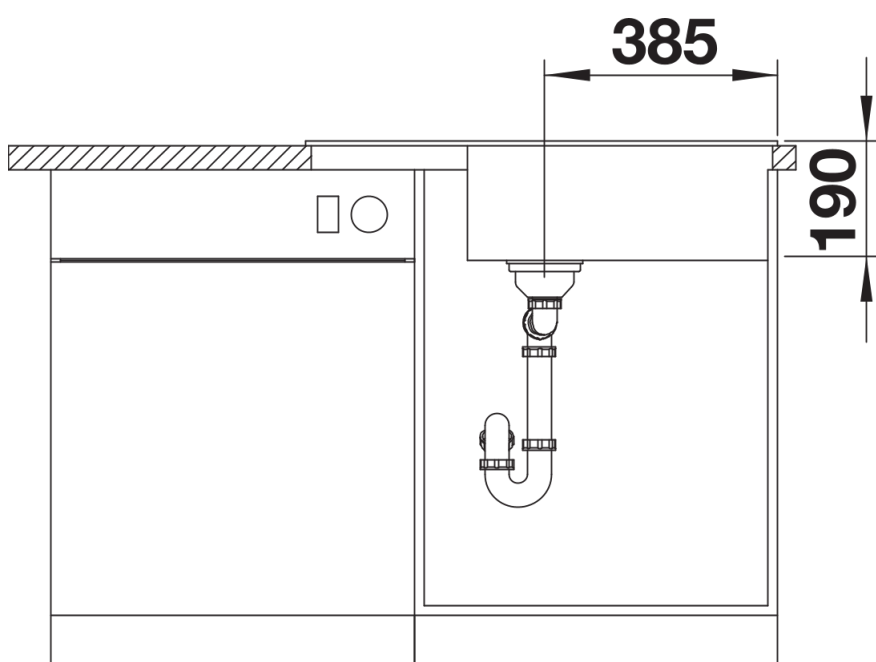

Kolory

Dostępne kolory
czarny
antracyt
wulkaniczny szary
biały
delikatny biały
kawowy

SILGRANIT biały

Zakres dostawy

- armatura przelewowo-odpływowa
- korek z sitkiem 3 ½"

Szczegóły

Widok

Wycięcie

Widok z przodu

Widok z boku