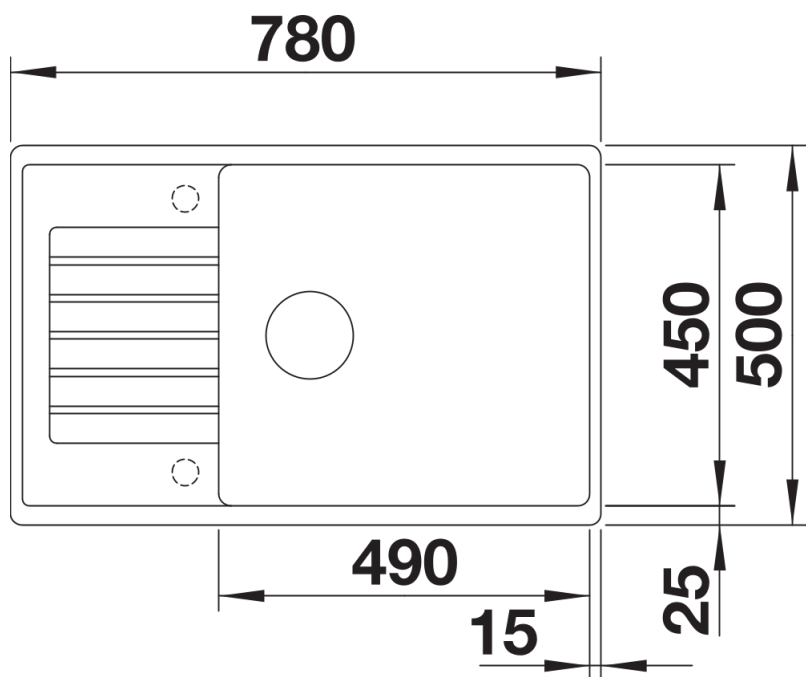

Kolory

Dostępne kolory
czarny
antracyt
wulkaniczny szary
biały
delikatny biały
kawowy

SILGRANIT biały

Zakres dostawy

- armatura przelewowo-odpływowa
- korek z sitkiem 3 ½"

Szczegóły

Widok

Wycięcie

Widok z przodu

Widok z boku