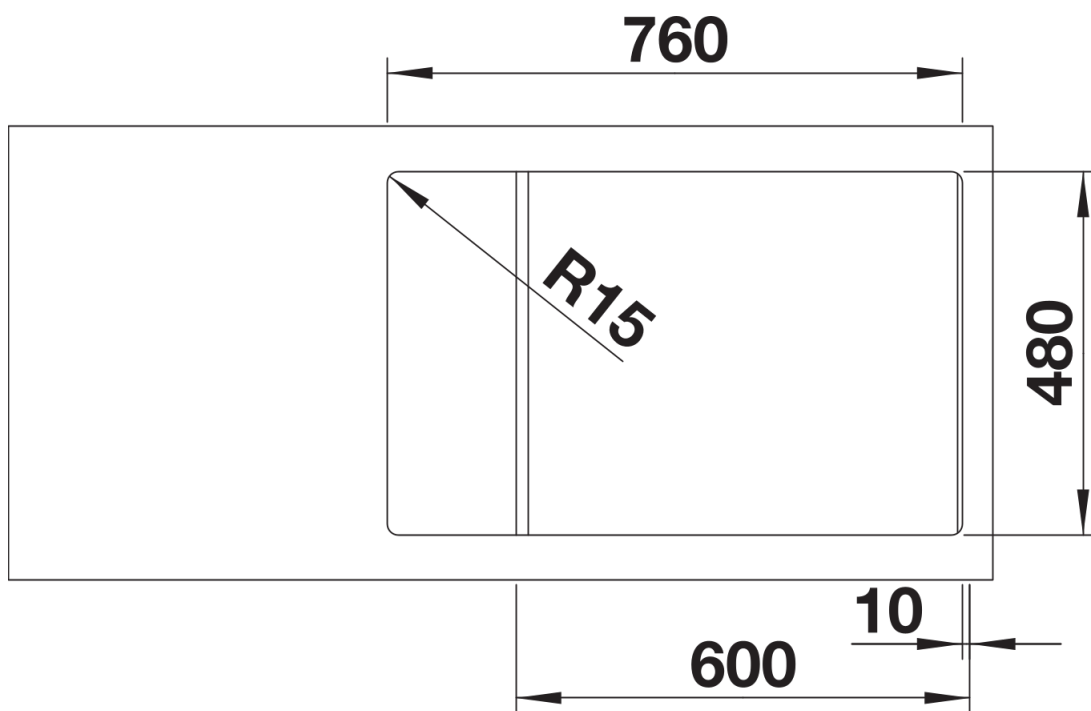

Kolory

Dostępne kolory
czarny
antracyt
wulkaniczny szary
biały
delikatny biały
kawowy

SILGRANIT biały

Zakres dostawy

- armatura przelewowo-odpływowa
- korek z sitkiem 3 ½"

Szczegóły

Widok

Wycięcie

Widok z przodu

Widok z boku