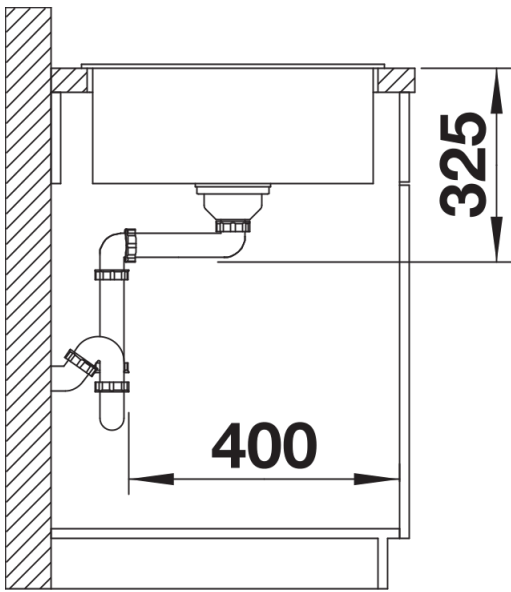

Kolory

Dostępne kolory
czarny
antracyt
wulkaniczny szary
biały
delikatny biały
kawowy

SILGRANIT biały

Zakres dostawy

- armatura przelewowo-odpływowa
- korek z sitkiem 3 ½"

Szczegóły

Widok

Wycięcie

Widok z przodu

Widok z boku