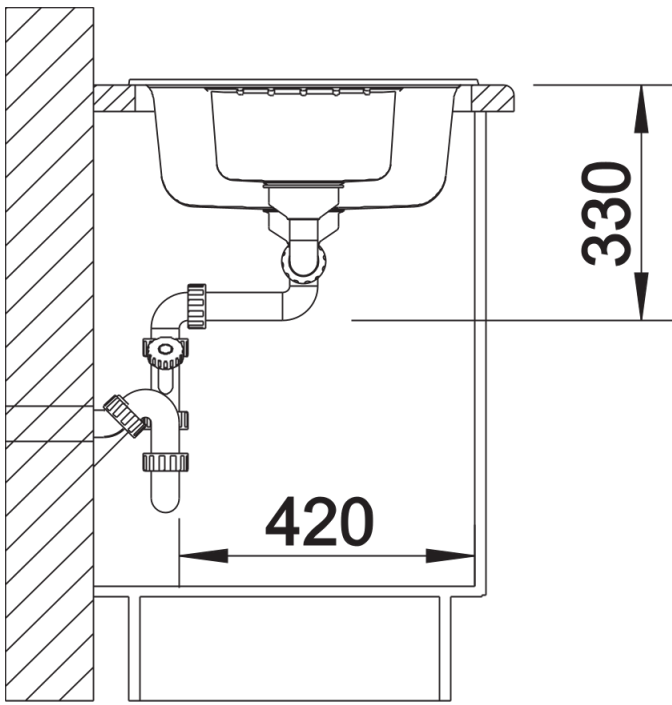

Arkusz danych produktu ZIA 6 S

Nr art. 514742

Zalety

- Nowoczesne wzornictwo o prostych liniach
- Prosty kontur zewnętrzny podkreślony wąskim obramowaniem
- Charakterystyczna listwa na baterię, która powiększa powierzchnię ociekacza
- Pojemna komora zapewnia wygodę pracy
- Dodatkowa komora z korkiem z sitkiem 3 ½"
- Klasyczne ułożenie komór do montażu odwracalnego

Kolory

Dostępne kolory
czarny
antracyt
wulkaniczny szary
biały
delikatny biały
kawowy

SILGRANIT biały

Zakres dostawy

- armatura przelewowo-odpływowa
- 2 x korek z sitkiem 3 ½"

Szczegóły

Widok

Wycięcie

Widok z przodu

Widok z boku