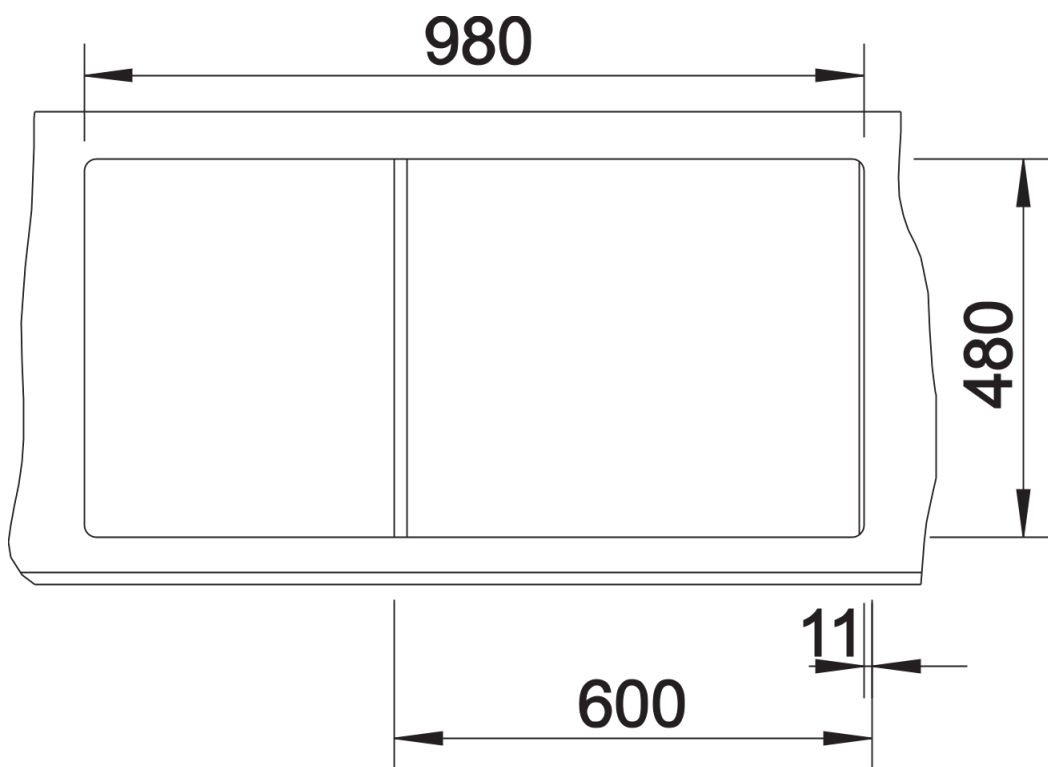

Arkusz danych produktu ZIA 6 S

Nr art. 514742

Zalety

- Nowoczesne wzornictwo o prostych liniach
- Prosty kontur zewnętrzny podkreślony wąskim obramowaniem
- Charakterystyczna listwa na baterię, która powiększa powierzchnię ociekacza
- Pojemna komora zapewnia wygodę pracy
- Dodatkowa komora z korkiem z sitkiem 3 ½"
- Klasyczne ułożenie komór do montażu odwracalnego

Kolory

Dostępne kolory
czarny
antracyt
wulkaniczny szary
biały
delikatny biały
kawowy

SILGRANIT biały

Zakres dostawy

- armatura przelewowo-odpływowa
- 2 x korek z sitkiem 3 ½"

Szczegóły

Widok

Wycięcie

Widok z przodu

Widok z boku