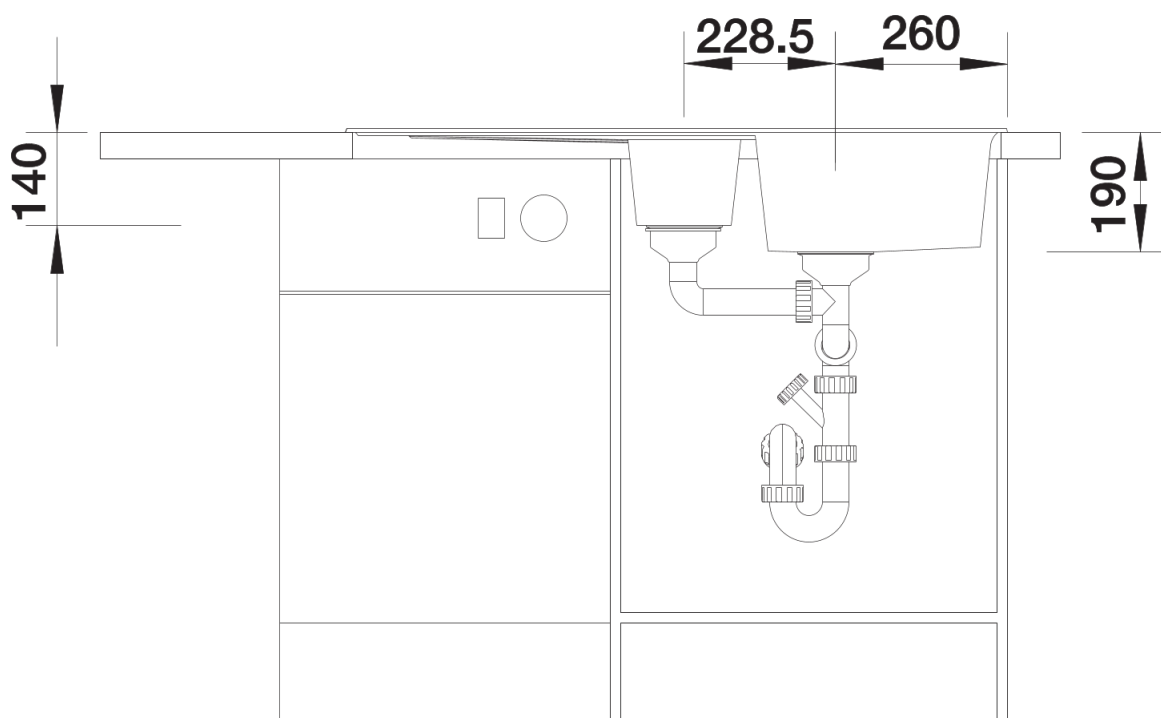

Arkusz danych produktu ZIA 6 S

Nr art. 514742

Zalety

- Nowoczesne wzornictwo o prostych liniach
- Prosty kontur zewnętrzny podkreślony wąskim obramowaniem
- Charakterystyczna listwa na baterię, która powiększa powierzchnię ociekacza
- Pojemna komora zapewnia wygodę pracy
- Dodatkowa komora z korkiem z sitkiem 3 ½"
- Klasyczne ułożenie komór do montażu odwracalnego

Kolory

Dostępne kolory
czarny
antracyt
wulkaniczny szary
biały
delikatny biały
kawowy

SILGRANIT biały

Zakres dostawy

- armatura przelewowo-odpływowa
- 2 x korek z sitkiem 3 ½"

Szczegóły

Widok

Wycięcie

Widok z przodu

Widok z boku