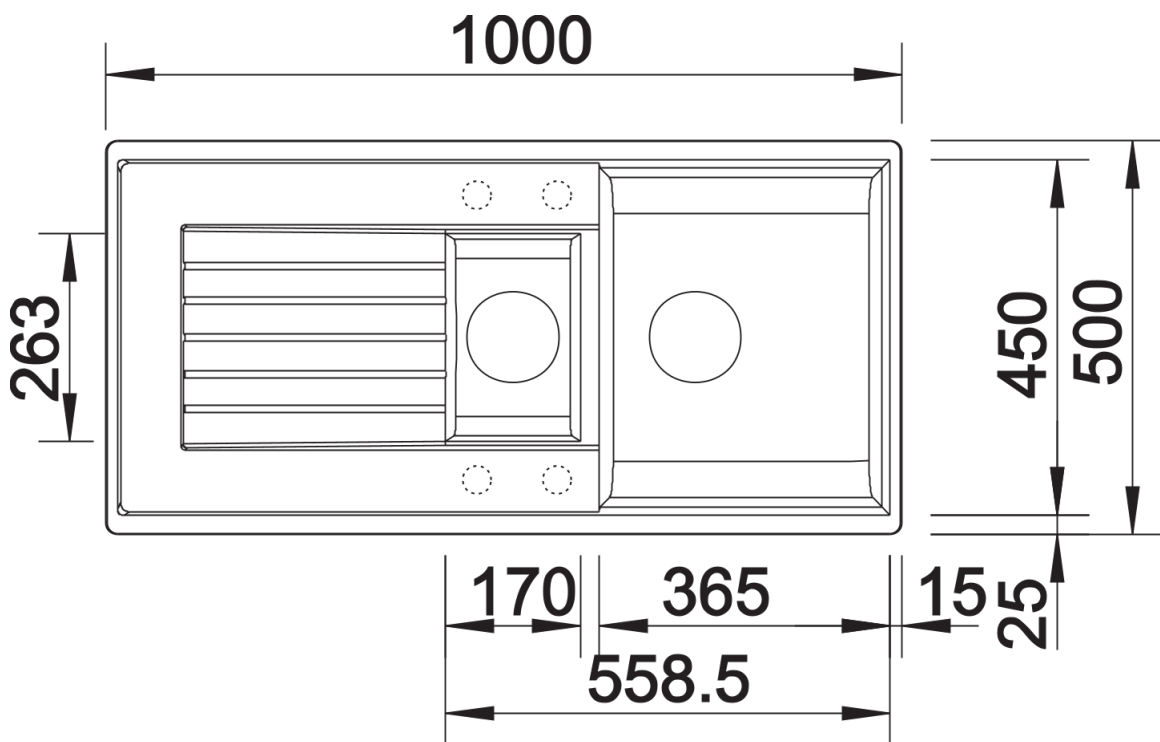

Arkusz danych produktu ZIA 6 S

Nr art. 514742

Zalety

- Nowoczesne wzornictwo o prostych liniach
- Prosty kontur zewnętrzny podkreślony wąskim obramowaniem
- Charakterystyczna listwa na baterię, która powiększa powierzchnię ociekacza
- Pojemna komora zapewnia wygodę pracy
- Dodatkowa komora z korkiem z sitkiem 3 ½"
- Klasyczne ułożenie komór do montażu odwracalnego

Kolory

Dostępne kolory
czarny
antracyt
wulkaniczny szary
biały
delikatny biały
kawowy

SILGRANIT biały

Zakres dostawy

- armatura przelewowo-odpływowa
- 2 x korek z sitkiem 3 ½"

Szczegóły

Widok

Wycięcie

Widok z przodu

Widok z boku