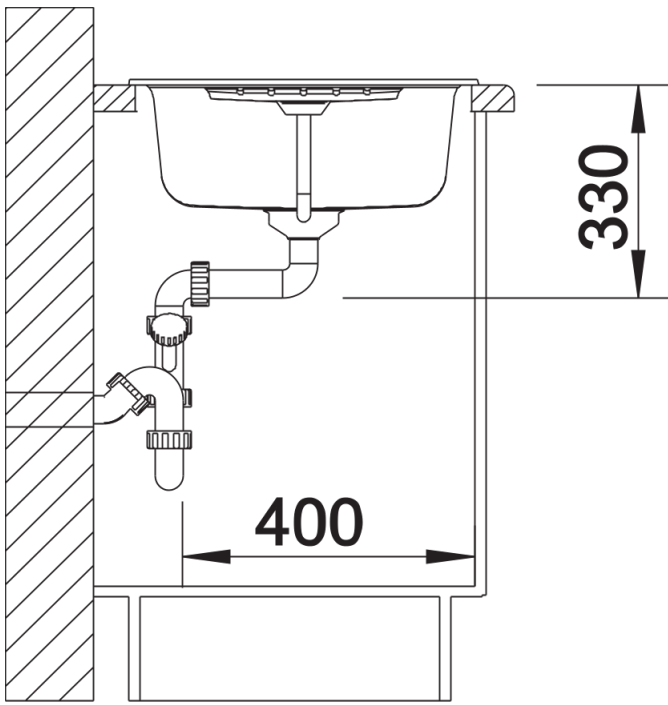

Arkusz danych produktu ZIA 45 S

Nr art. 526013

Zalety

- Nowoczesne wzornictwo o prostych liniach
- Prosty kontur zewnętrzny podkreślony wąskim obramowaniem
- Charakterystyczna listwa na baterię, która powiększa powierzchnię ociekacza
- Pojemna komora zapewnia wygodę pracy
- Oddzielny odpływ zwiększa komfort użytkowania
- Klasyczne ułożenie komór do montażu odwracalnego

Kolory

Dostępne kolory

- czarny
- antracyt
- wulkaniczny szary
- biały
- delikatny biały
- kawowy

SILGRANIT czarny

Zakres dostawy

- armatura przelewowo-odpływowa
- korek z sitkiem 3 ½"

Szczegóły

Widok

Wycięcie

Widok z przodu

Widok z boku