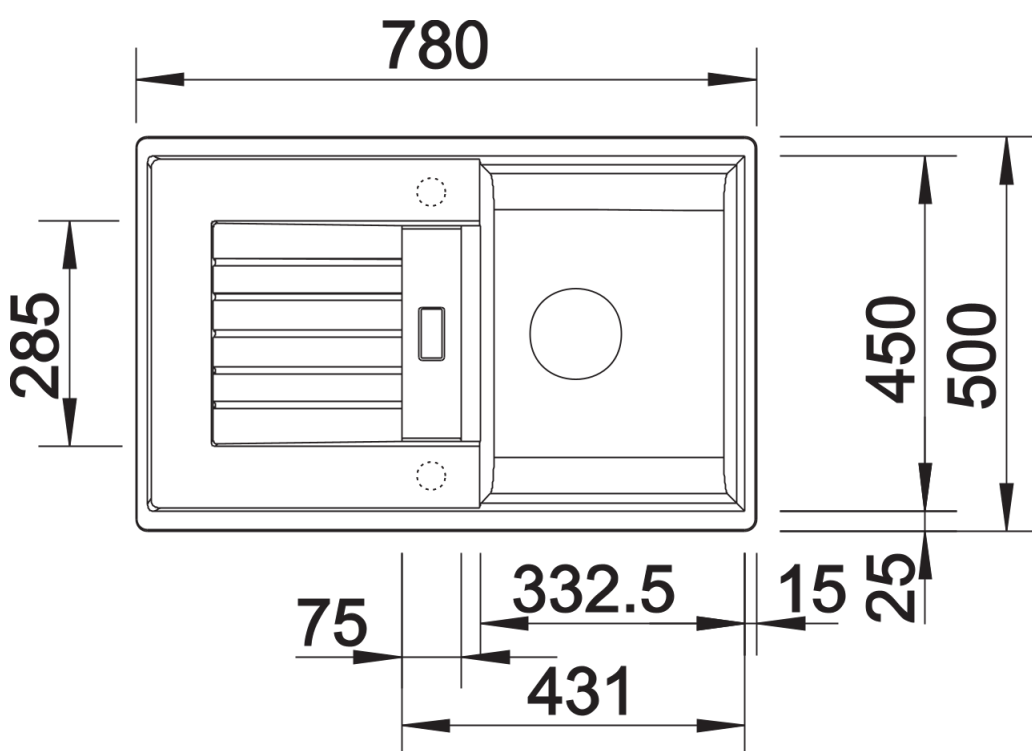

Arkusz danych produktu ZIA 45 S

Nr art. 526013

Zalety

- Nowoczesne wzornictwo o prostych liniach
- Prosty kontur zewnętrzny podkreślony wąskim obramowaniem
- Charakterystyczna listwa na baterię, która powiększa powierzchnię ociekacza
- Pojemna komora zapewnia wygodę pracy
- Oddzielny odpływ zwiększa komfort użytkowania
- Klasyczne ułożenie komór do montażu odwracalnego

Kolory

Dostępne kolory

- czarny
- antracyt
- wulkaniczny szary
- biały
- delikatny biały
- kawowy

SILGRANIT czarny

Zakres dostawy

- armatura przelewowo-odpływowa
- korek z sitkiem 3 ½"

Szczegóły

Widok

Wycięcie

Widok z przodu

Widok z boku