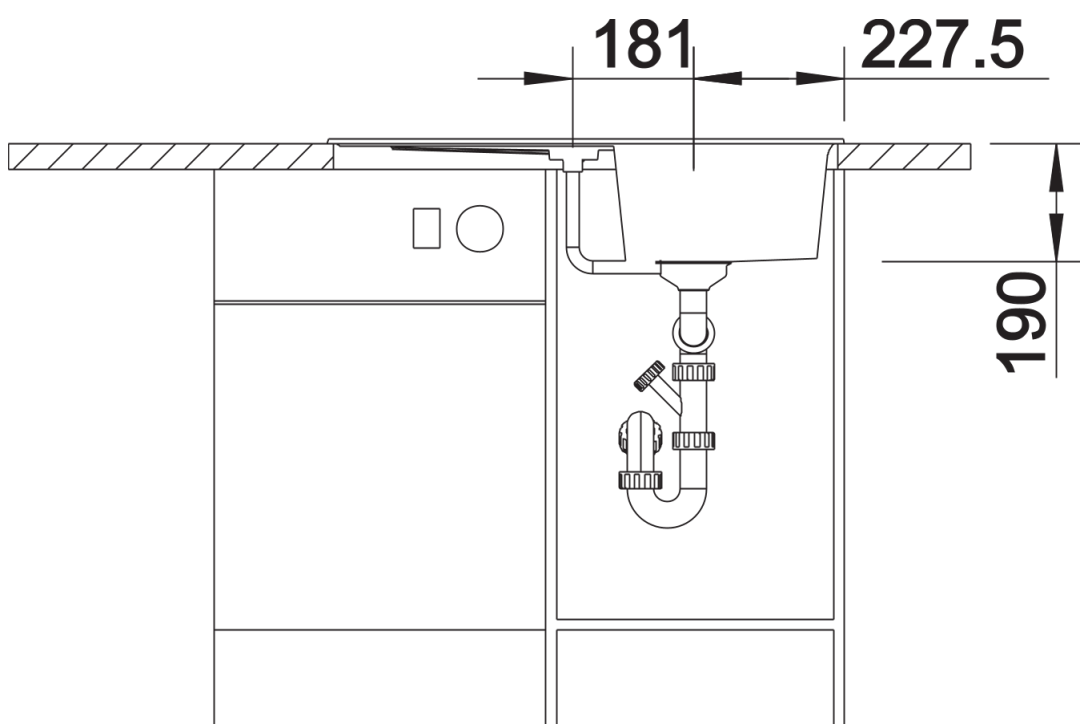

Arkusz danych produktu ZIA 45 S

Nr art. 526013

Zalety

- Nowoczesne wzornictwo o prostych liniach
- Prosty kontur zewnętrzny podkreślony wąskim obramowaniem
- Charakterystyczna listwa na baterię, która powiększa powierzchnię ociekacza
- Pojemna komora zapewnia wygodę pracy
- Oddzielny odpływ zwiększa komfort użytkowania
- Klasyczne ułożenie komór do montażu odwracalnego

Kolory

Dostępne kolory

- czarny
- antracyt
- wulkaniczny szary
- biały
- delikatny biały
- kawowy

SILGRANIT czarny

Zakres dostawy

- armatura przelewowo-odpływowa
- korek z sitkiem 3 ½"

Szczegóły

Widok

Wycięcie

Widok z przodu

Widok z boku