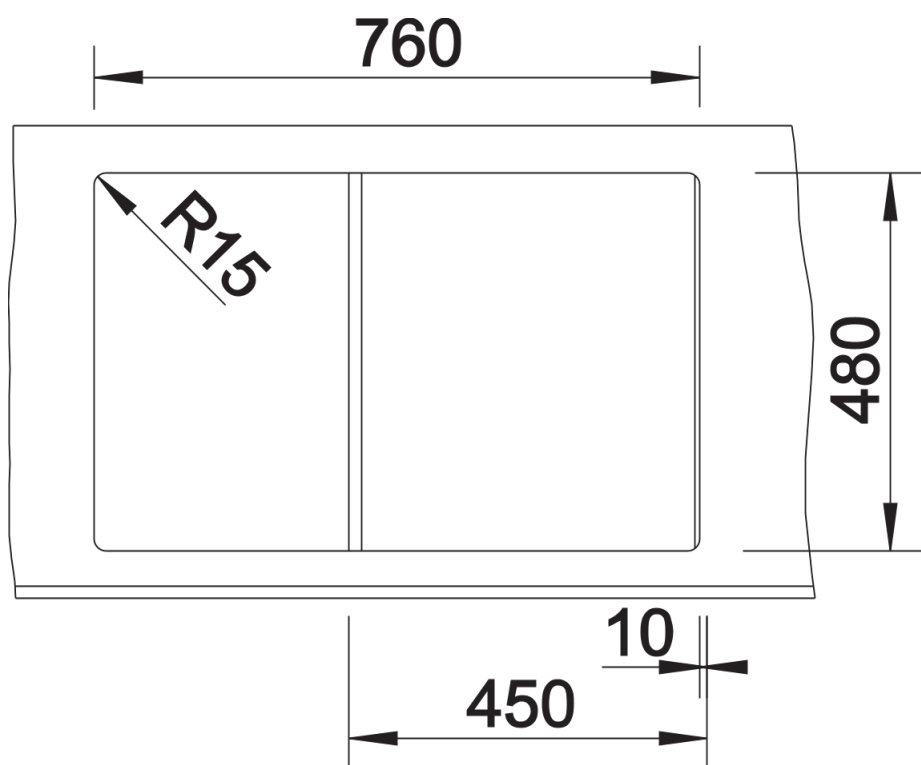

Arkusz danych produktu ZIA 45 S

Nr art. 526013

Zalety

- Nowoczesne wzornictwo o prostych liniach
- Prosty kontur zewnętrzny podkreślony wąskim obramowaniem
- Charakterystyczna listwa na baterię, która powiększa powierzchnię ociekacza
- Pojemna komora zapewnia wygodę pracy
- Oddzielny odpływ zwiększa komfort użytkowania
- Klasyczne ułożenie komór do montażu odwracalnego

Kolory

Dostępne kolory

- czarny
- antracyt
- wulkaniczny szary
- biały
- delikatny biały
- kawowy

SILGRANIT czarny

Zakres dostawy

- armatura przelewowo-odpływowa
- korek z sitkiem 3 ½"

Szczegóły

Widok

Wycięcie

Widok z przodu

Widok z boku