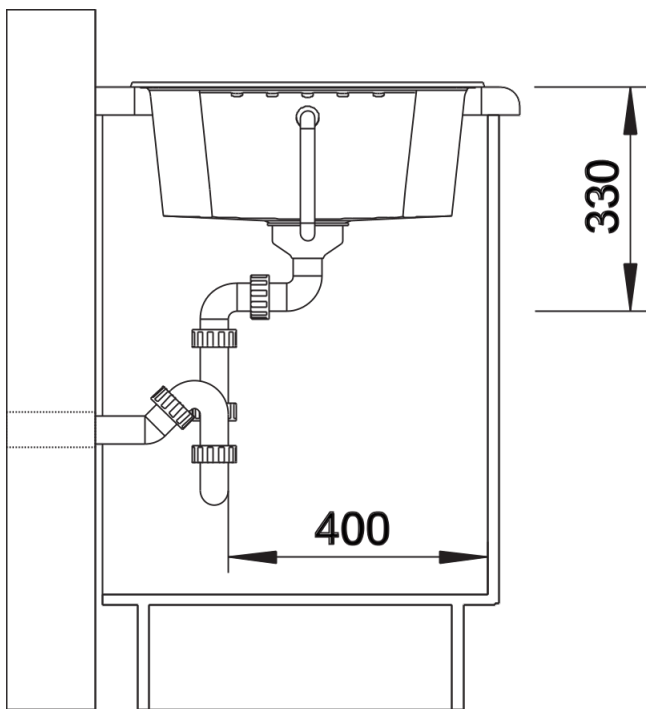

Arkusz danych produktu ZIA 40 S

Nr art. 526006

Zalety

- Nowoczesne wzornictwo o prostych liniach
- Prosty kontur zewnętrzny podkreślony wąskim obramowaniem
- Charakterystyczna listwa na baterię, która powiększa powierzchnię ociekacza
- Przestronna komora przeznaczona do szafki o szerokości 40 cm
- Komfort pracy również w małych kuchniach

Kolory

Dostępne kolory

- czarny
- antracyt
- wulkaniczny szary
- biały
- delikatny biały
- kawowy

SILGRANIT czarny

Zakres dostawy

- armatura przelewowo-odpływowa
- korek z sitkiem 3 ½"

Szczegóły

Widok

Wycięcie

Widok z przodu

Widok z boku