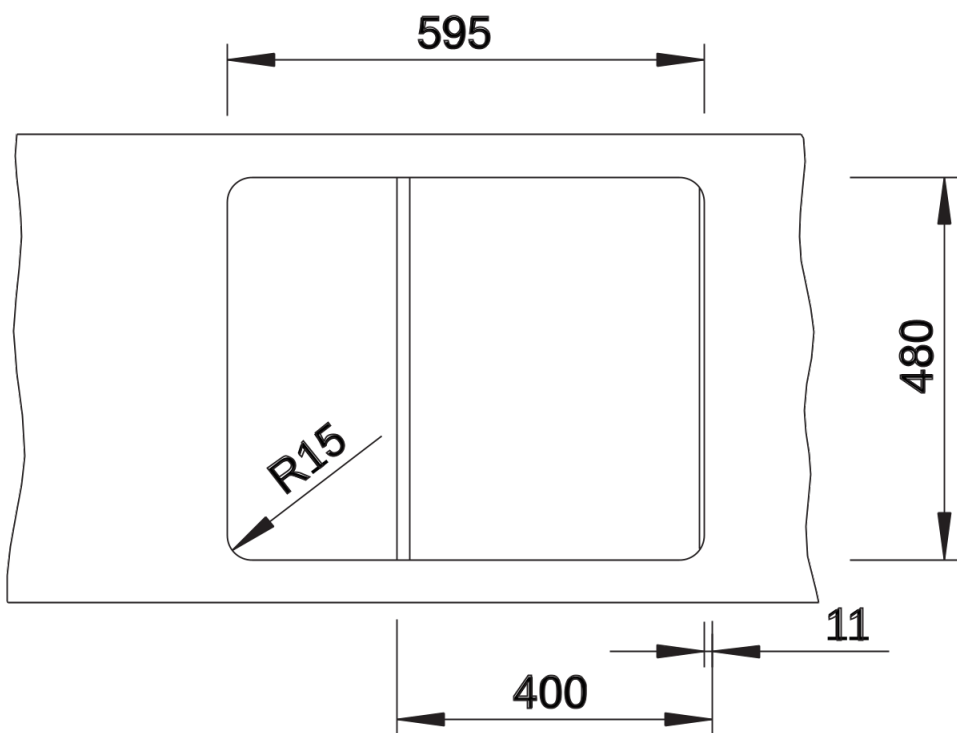

Arkusz danych produktu ZIA 40 S

Nr art. 526006

Zalety

- Nowoczesne wzornictwo o prostych liniach
- Prosty kontur zewnętrzny podkreślony wąskim obramowaniem
- Charakterystyczna listwa na baterię, która powiększa powierzchnię ociekacza
- Przestronna komora przeznaczona do szafki o szerokości 40 cm
- Komfort pracy również w małych kuchniach

Kolory

Dostępne kolory

- czarny
- antracyt
- wulkaniczny szary
- biały
- delikatny biały
- kawowy

SILGRANIT czarny

Zakres dostawy

- armatura przelewowo-odpływowa
- korek z sitkiem 3 ½"

Szczegóły

Widok

Wycięcie

Widok z przodu

Widok z boku