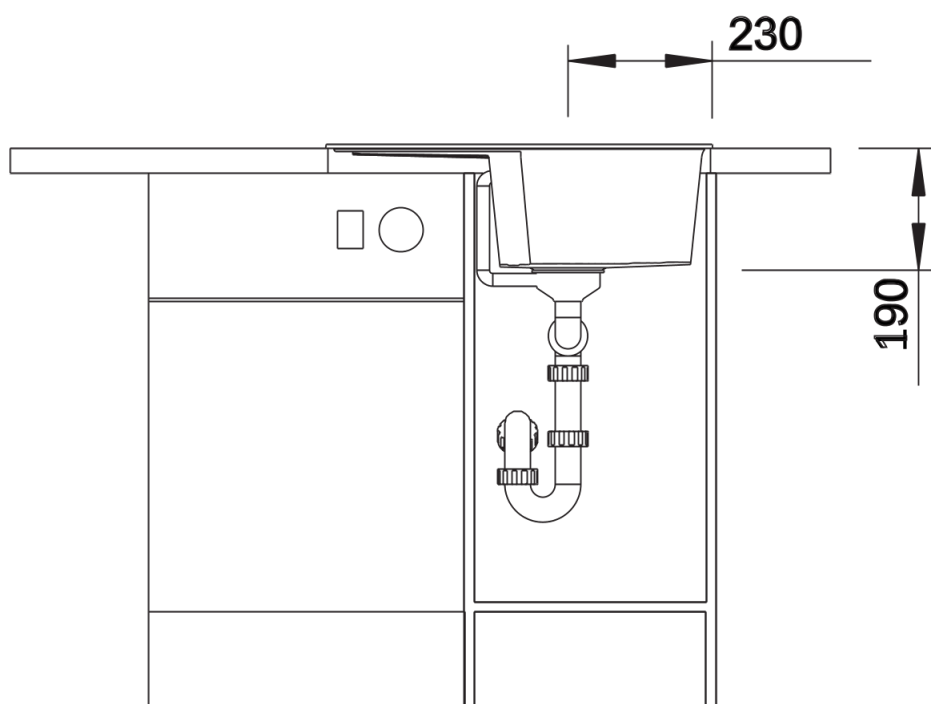

Arkusz danych produktu ZIA 40 S

Nr art. 526006

Zalety

- Nowoczesne wzornictwo o prostych liniach
- Prosty kontur zewnętrzny podkreślony wąskim obramowaniem
- Charakterystyczna listwa na baterię, która powiększa powierzchnię ociekacza
- Przestronna komora przeznaczona do szafki o szerokości 40 cm
- Komfort pracy również w małych kuchniach

Kolory

Dostępne kolory

- czarny
- antracyt
- wulkaniczny szary
- biały
- delikatny biały
- kawowy

SILGRANIT czarny

Zakres dostawy

- armatura przelewowo-odpływowa
- korek z sitkiem 3 ½"

Szczegóły

Widok

Wycięcie

Widok z przodu

Widok z boku