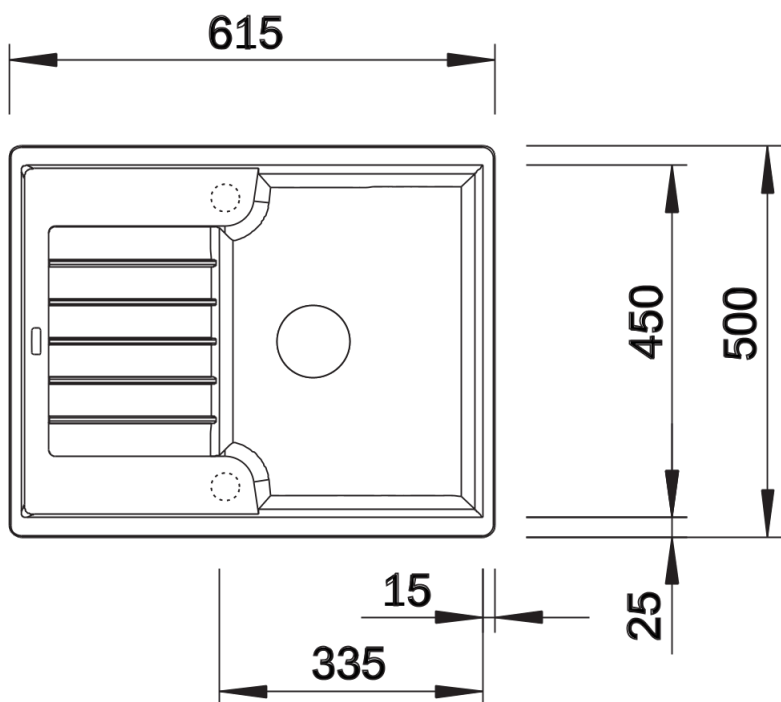

Arkusz danych produktu ZIA 40 S

Nr art. 526006

Zalety

- Nowoczesne wzornictwo o prostych liniach
- Prosty kontur zewnętrzny podkreślony wąskim obramowaniem
- Charakterystyczna listwa na baterię, która powiększa powierzchnię ociekacza
- Przestronna komora przeznaczona do szafki o szerokości 40 cm
- Komfort pracy również w małych kuchniach

Kolory

Dostępne kolory

- czarny
- antracyt
- wulkaniczny szary
- biały
- delikatny biały
- kawowy

SILGRANIT czarny

Zakres dostawy

- armatura przelewowo-odpływowa
- korek z sitkiem 3 ½"

Szczegóły

Widok

Wycięcie

Widok z przodu

Widok z boku