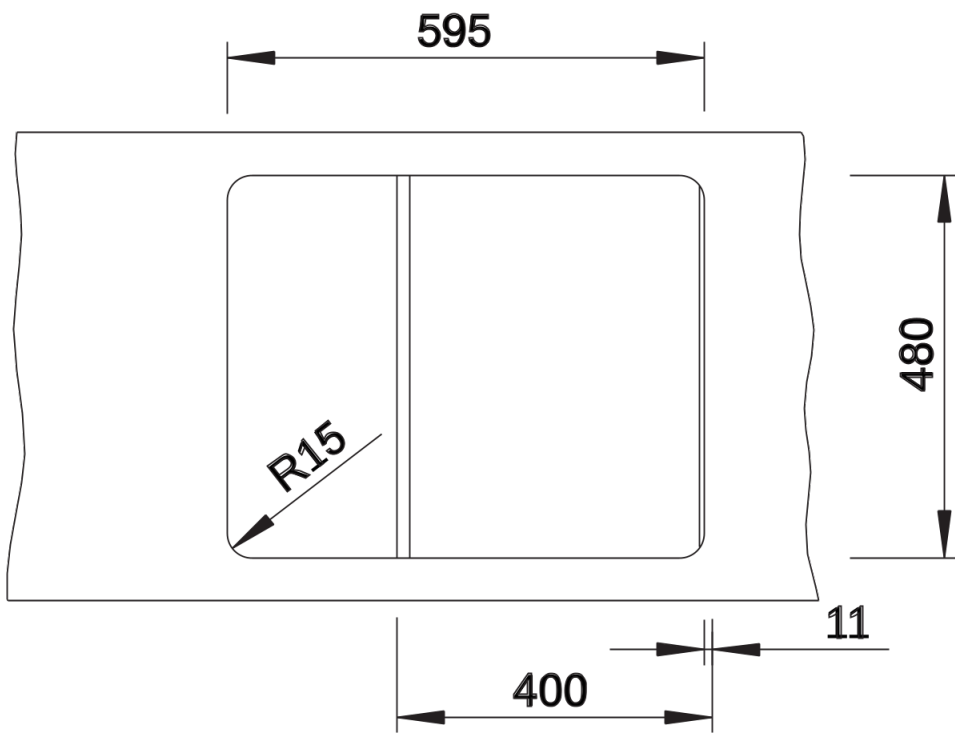

## Zakres dostawy

---

- armatura przelewowo-odpływowa
- korek z sitkiem 3 ½"

## Szczegóły

---

Widok

Wycięcie

Widok z przodu

Widok z boku