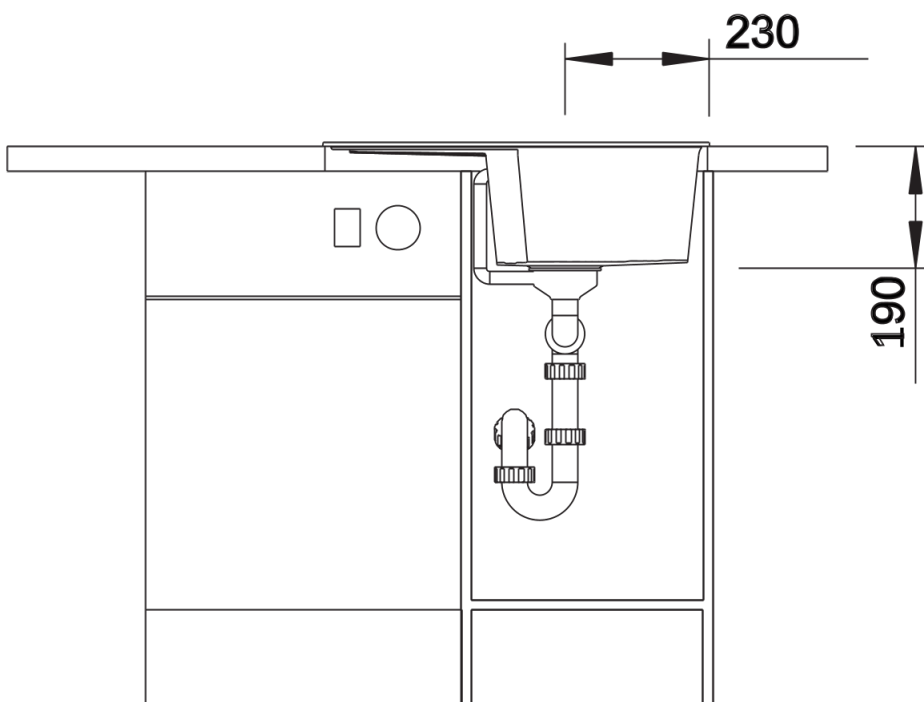

### Zalety

---

- Nowoczesne wzornictwo o prostych liniach
- Prosty kontur zewnętrzny podkreślony wąskim obramowaniem
- Charakterystyczna listwa na baterię, która powiększa powierzchnię ociekacza
- Przestronna komora przeznaczona do szafki o szerokości 40 cm
- Komfort pracy również w małych kuchniach

## Zakres dostawy

---

- armatura przelewowo-odpływowa
- korek z sitkiem 3 ½"

## Szczegóły

---

Widok

Wycięcie

Widok z przodu

Widok z boku