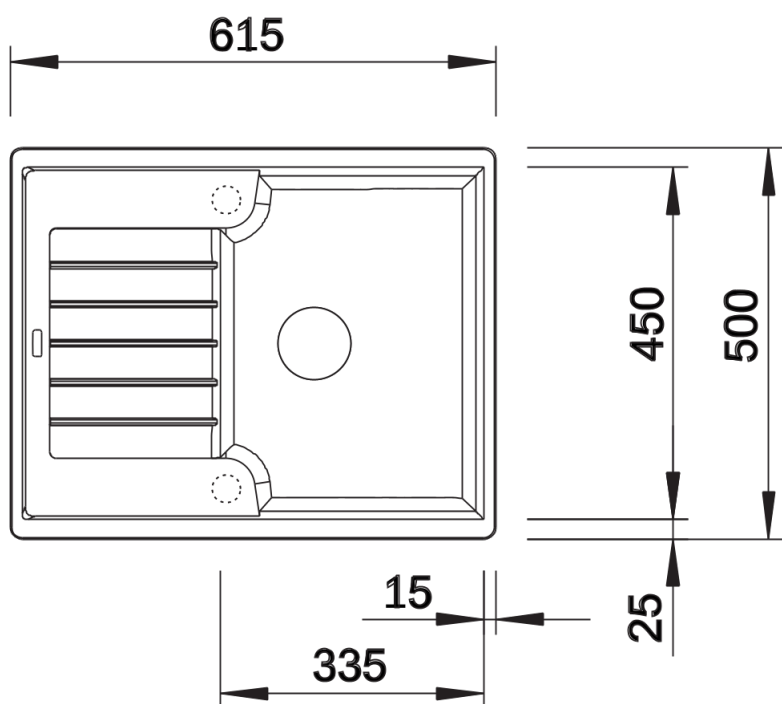

### Zalety

---

- Nowoczesne wzornictwo o prostych liniach
- Prosty kontur zewnętrzny podkreślony wąskim obramowaniem
- Charakterystyczna listwa na baterię, która powiększa powierzchnię ociekacza
- Przestronna komora przeznaczona do szafki o szerokości 40 cm
- Komfort pracy również w małych kuchniach

## Zakres dostawy

---

- armatura przelewowo-odpływowa
- korek z sitkiem 3 ½"

## Szczegóły

---

Widok

Wycięcie

Widok z przodu

Widok z boku