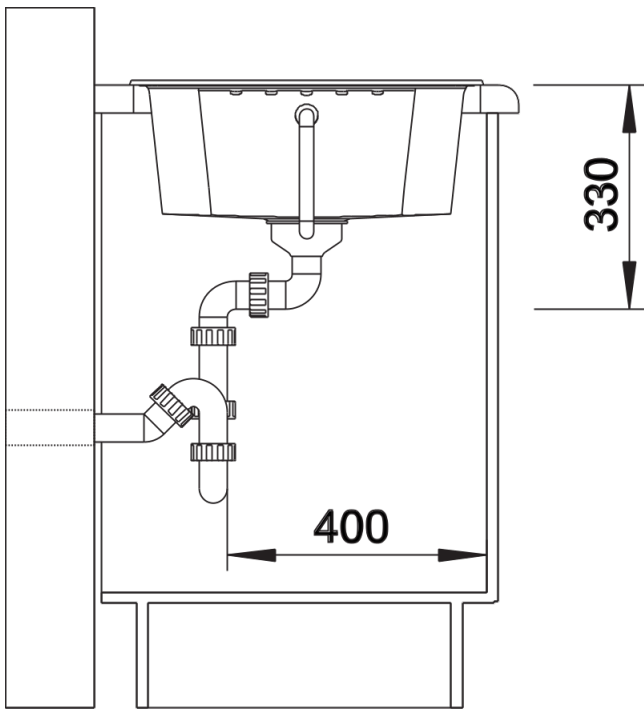

## Zakres dostawy

---

- armatura przelewowo-odpływowa
- korek z sitkiem 3 ½"

## Szczegóły

---

Widok

Wycięcie

Widok z przodu

Widok z boku