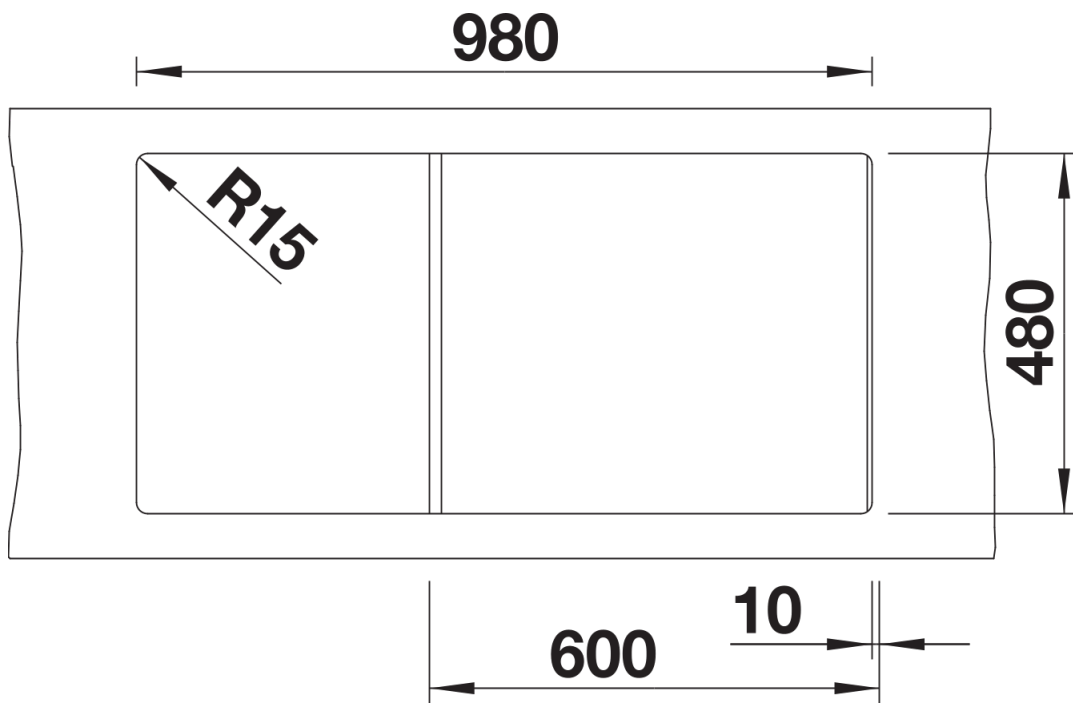

Arkusz danych produktu ZIA XL 6 S

Nr art. 526023

Zalety

- Nowoczesne wzornictwo o prostych liniach
- Prosty kontur zewnętrzny, podkreślony wąską krawędzią
- Charakterystyczna listwa na baterię, która powiększa powierzchnię ociekacza
- Duża komora w rozmiarze XL zapewnia jeszcze więcej miejsca podczas zmywania naczyń
- Klasyczny układ komory z możliwością odwracalnego montażu

Szczegóły

Widok

Wycięcie

Widok z przodu

Widok z boku