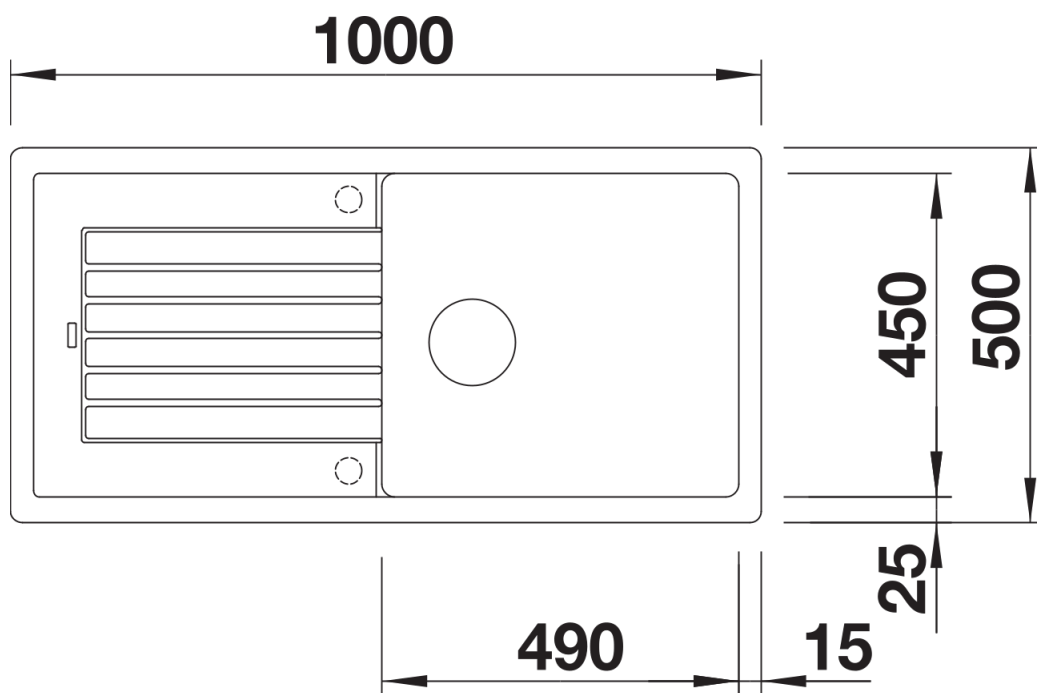

Arkusz danych produktu ZIA XL 6 S

Nr art. 526023

Zalety

- Nowoczesne wzornictwo o prostych liniach
- Prosty kontur zewnętrzny, podkreślony wąską krawędzią
- Charakterystyczna listwa na baterię, która powiększa powierzchnię ociekacza
- Duża komora w rozmiarze XL zapewnia jeszcze więcej miejsca podczas zmywania naczyń
- Klasyczny układ komory z możliwością odwracalnego montażu

Kolory

Dostępne kolory

- czarny
- antracyt
- wulkaniczny szary
- biały
- delikatny biały
- kawowy

SILGRANIT czarny

Zakres dostawy

- armatura przelewowo-odpływowa
- korek 3 1/2" z sitkiem
- korek aut. z pokrętłem ze stali szlachetnej

Szczegóły

Widok

Wycięcie

Widok z przodu

Widok z boku