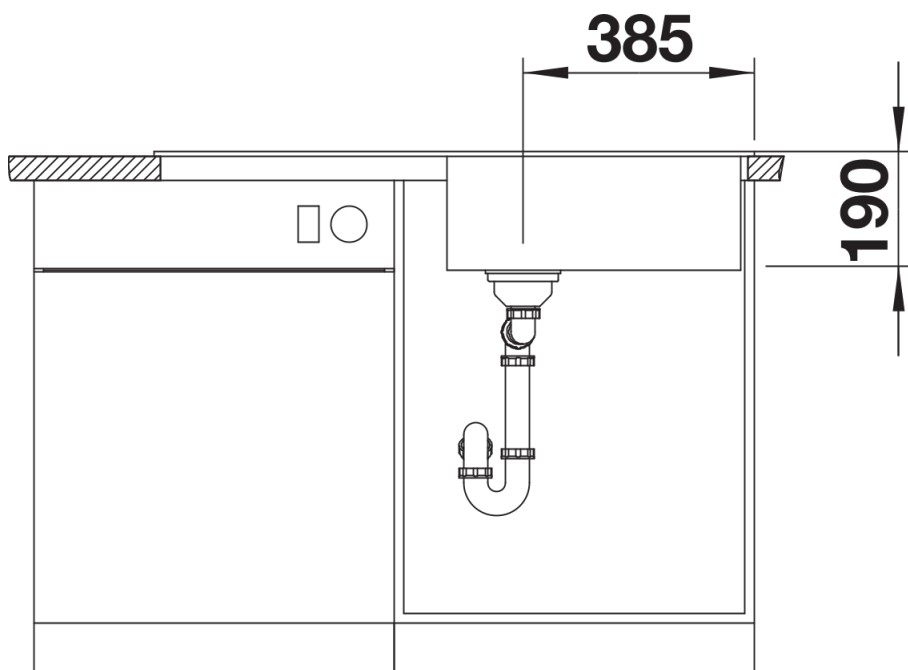

Arkusz danych produktu ZIA XL 6 S

Nr art. 526023

Zalety

- Nowoczesne wzornictwo o prostych liniach
- Prosty kontur zewnętrzny, podkreślony wąską krawędzią
- Charakterystyczna listwa na baterię, która powiększa powierzchnię ociekacza
- Duża komora w rozmiarze XL zapewnia jeszcze więcej miejsca podczas zmywania naczyń
- Klasyczny układ komory z możliwością odwracalnego montażu

Kolory

Dostępne kolory

- czarny
- antracyt
- wulkaniczny szary
- biały
- delikatny biały
- kawowy

SILGRANIT czarny

Zakres dostawy

- armatura przelewowo-odpływowa
- korek 3 1/2" z sitkiem
- korek aut. z pokrętłem ze stali szlachetnej

Szczegóły

Widok

Wycięcie

Widok z przodu

Widok z boku