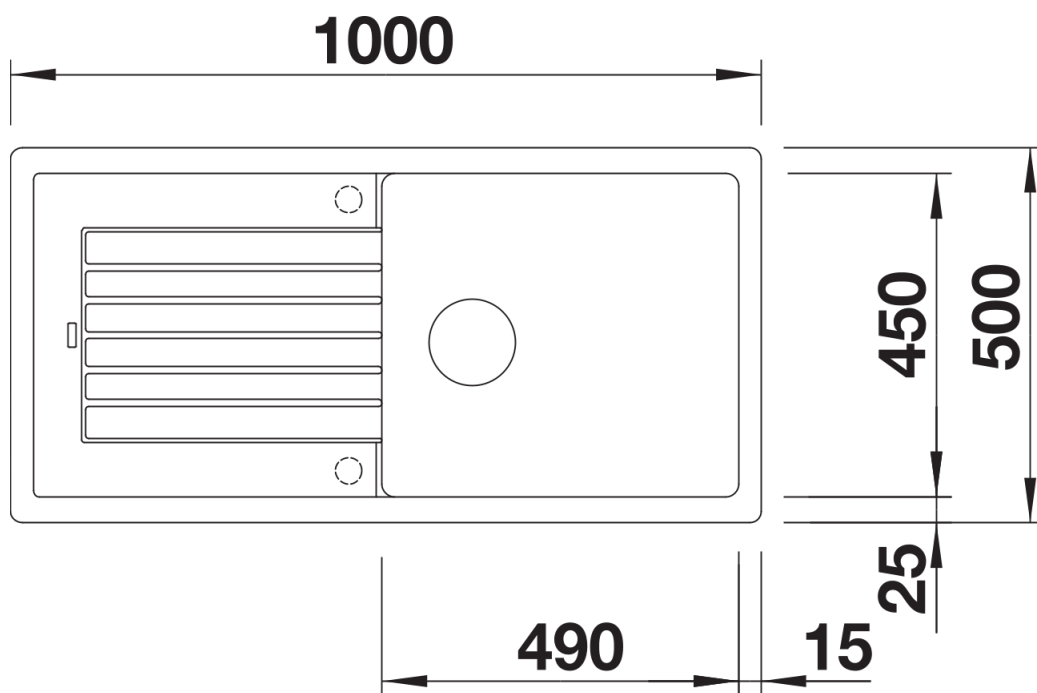

Arkusz danych produktu ZIA XL 6 S

Nr art. 517558

Zalety

- Nowoczesne wzornictwo o prostych liniach
- Prosty kontur zewnętrzny, podkreślony wąską krawędzią
- Charakterystyczna listwa na baterię, która powiększa powierzchnię ociekacza
- Duża komora w rozmiarze XL zapewnia jeszcze więcej miejsca podczas zmywania naczyń
- Klasyczny układ komory z możliwością odwracalnego montażu

Kolory

Dostępne kolory
czarny
antracyt
wulkaniczny szary
biały
delikatny biały
kawowy

SILGRANIT antracyt

Zakres dostawy

- armatura przelewowo-odpływowa
- korek 3 ½"z sitkiem
- korek aut. z pokrętłem ze stali szlachetnej

Szczegóły

Widok

Wycięcie

Widok z przodu

Widok z boku