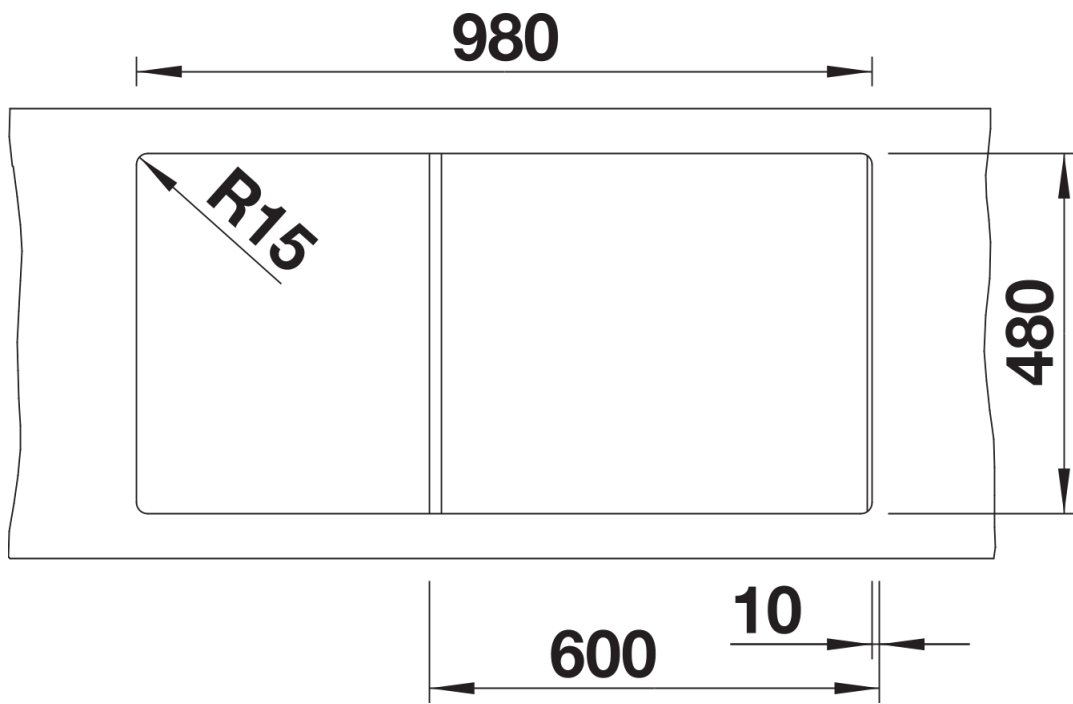

Arkusz danych produktu ZIA XL 6 S

Nr art. 517558

Zalety

- Nowoczesne wzornictwo o prostych liniach
- Prosty kontur zewnętrzny, podkreślony wąską krawędzią
- Charakterystyczna listwa na baterię, która powiększa powierzchnię ociekacza
- Duża komora w rozmiarze XL zapewnia jeszcze więcej miejsca podczas zmywania naczyń
- Klasyczny układ komory z możliwością odwracalnego montażu

Szczegóły

Widok

Wycięcie

Widok z przodu

Widok z boku