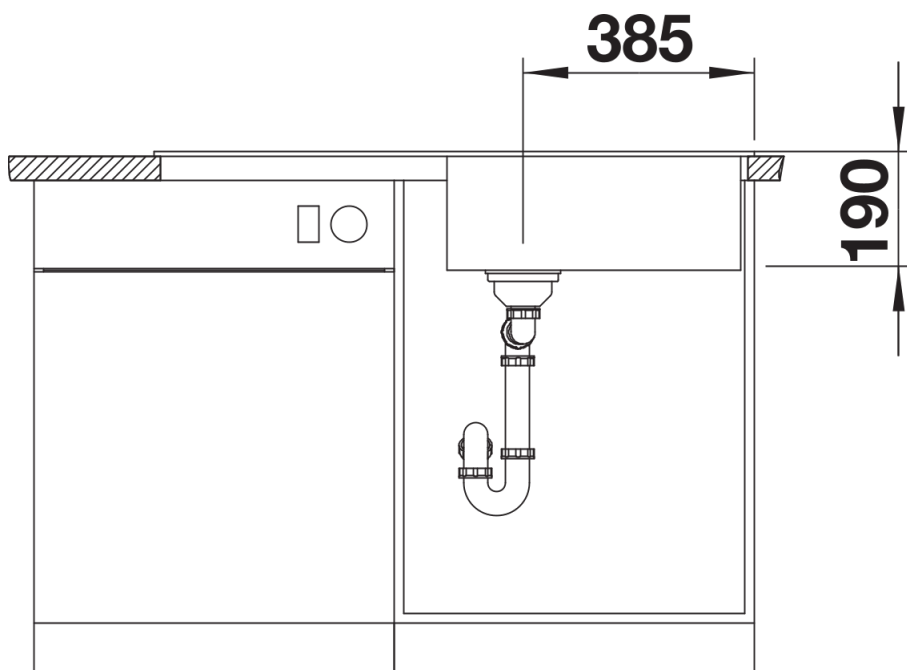

Arkusz danych produktu ZIA XL 6 S

Nr art. 517558

Zalety

- Nowoczesne wzornictwo o prostych liniach
- Prosty kontur zewnętrzny, podkreślony wąską krawędzią
- Charakterystyczna listwa na baterię, która powiększa powierzchnię ociekacza
- Duża komora w rozmiarze XL zapewnia jeszcze więcej miejsca podczas zmywania naczyń
- Klasyczny układ komory z możliwością odwracalnego montażu

Kolory

Dostępne kolory
czarny
antracyt
wulkaniczny szary
biały
delikatny biały
kawowy

SILGRANIT antracyt

Zakres dostawy

- armatura przelewowo-odpływowa
- korek 3 ½"z sitkiem
- korek aut. z pokrętłem ze stali szlachetnej

Szczegóły

Widok

Wycięcie

Widok z przodu

Widok z boku