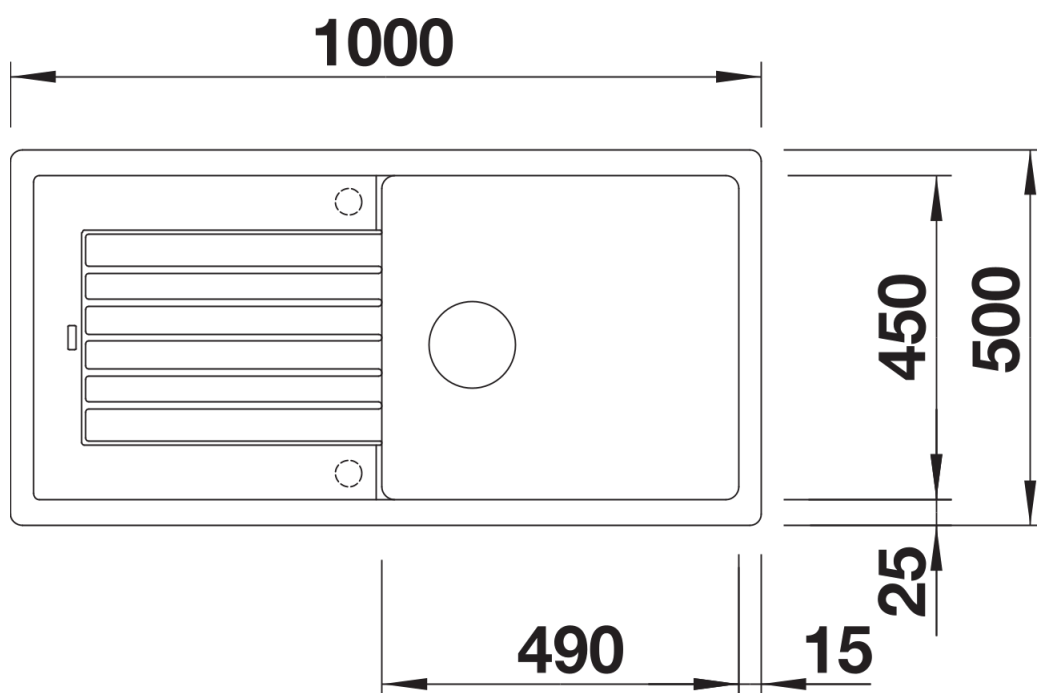

Arkusz danych produktu ZIA XL 6 S

Nr art. 526024

Zalety

- Nowoczesne wzornictwo o prostych liniach
- Prosty kontur zewnętrzny podkreślony wąskim obramowaniem
- Charakterystyczna listwa na baterię, która powiększa powierzchnię ociekacza
- Komora XL zapewnia wygodę podczas zmywania naczyń
- Klasyczne ułożenie komór do montażu odwracalnego

Kolory

- Dostępne kolory
- czarny
 - antracyt
 - wulkaniczny szary
 - biały
 - delikatny biały
 - kawowy

SILGRANIT czarny

Zakres dostawy

- armatura przelewowo-odpływowa
- korek z sitkiem 3 ½"

Szczegóły

Widok

Wycięcie

Widok z przodu

Widok z boku