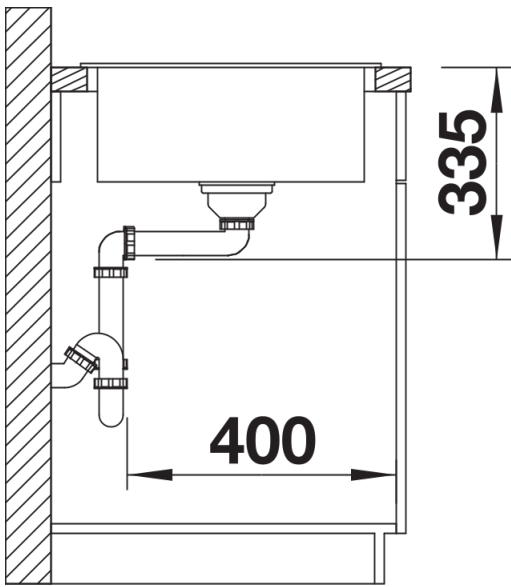

Kolory

- Dostępne kolory
- czarny
 - antracyt
 - wulkaniczny szary
 - biały
 - delikatny biały
 - kawowy

SILGRANIT czarny

Zakres dostawy

- armatura przelewowo-odpływowa
- korek z sitkiem 3 ½"

Szczegóły

Widok

Wycięcie

Widok z przodu

Widok z boku