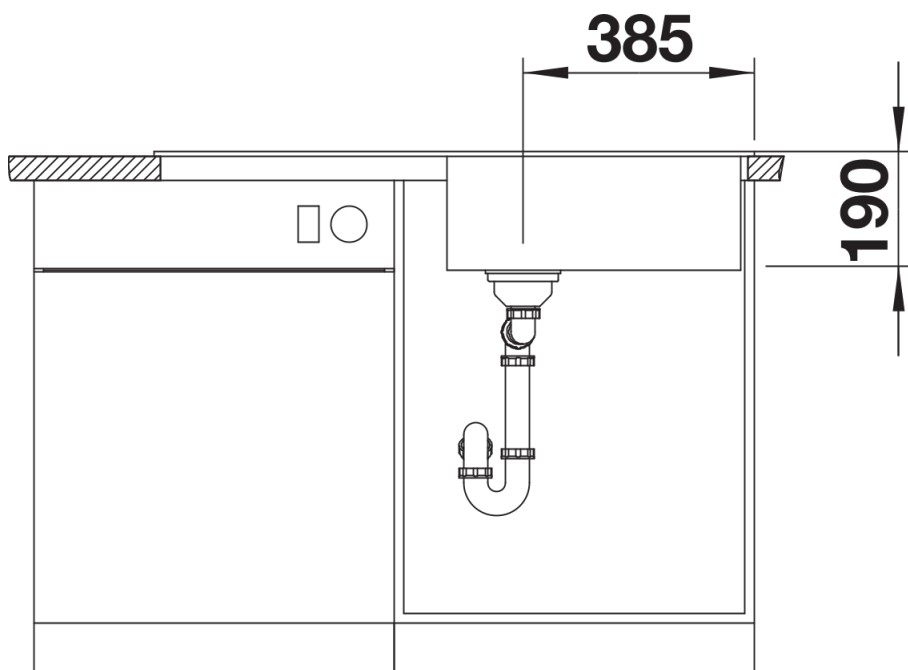

Kolory

- Dostępne kolory
- czarny
 - antracyt
 - wulkaniczny szary
 - biały
 - delikatny biały
 - kawowy

SILGRANIT czarny

Zakres dostawy

- armatura przelewowo-odpływowa
- korek z sitkiem 3 ½"

Szczegóły

Widok

Wycięcie

Widok z przodu

Widok z boku