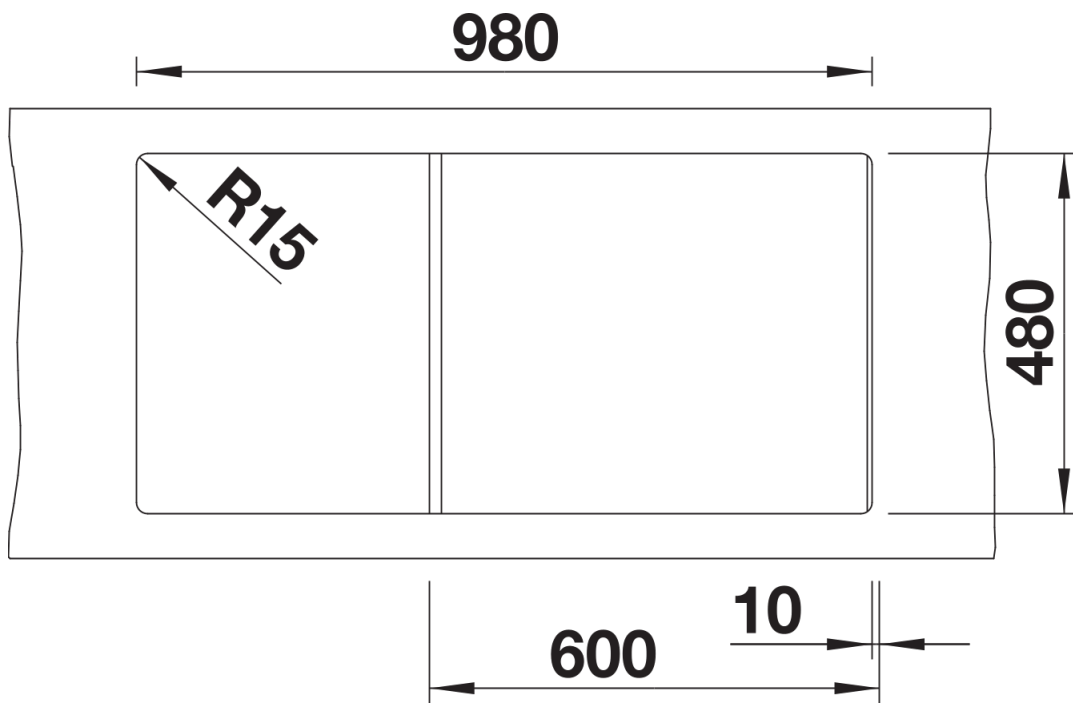

Arkusz danych produktu ZIA XL 6 S

Nr art. 526024

Zalety

- Nowoczesne wzornictwo o prostych liniach
- Prosty kontur zewnętrzny podkreślony wąskim obramowaniem
- Charakterystyczna listwa na baterię, która powiększa powierzchnię ociekacza
- Komora XL zapewnia wygodę podczas zmywania naczyń
- Klasyczne ułożenie komór do montażu odwracalnego

Kolory

- Dostępne kolory
- czarny
 - antracyt
 - wulkaniczny szary
 - biały
 - delikatny biały
 - kawowy

SILGRANIT czarny

Zakres dostawy

- armatura przelewowo-odpływowa
- korek z sitkiem 3 ½"

Szczegóły

Widok

Wycięcie

Widok z przodu

Widok z boku