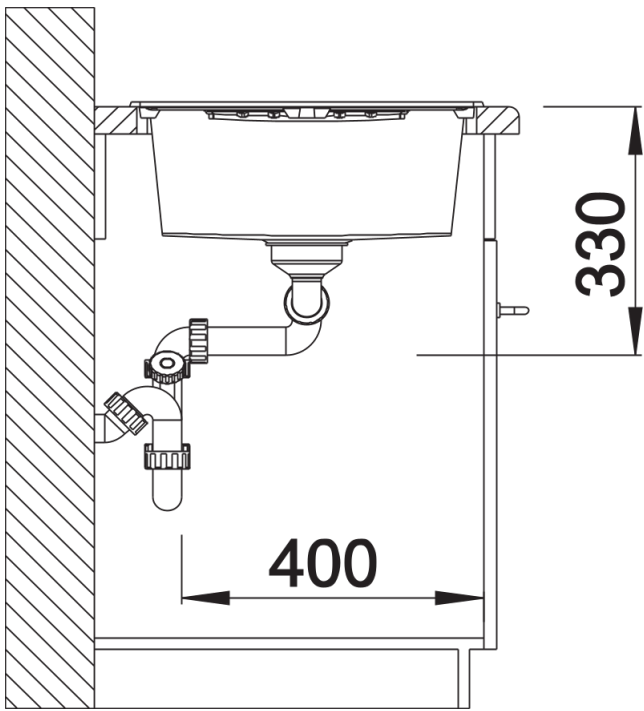

## Zakres dostawy

---

- armatura przelewowo-odpływowa
- 2 x korek z sitkiem 3 ½"

## Szczegóły

---

Widok

Wycięcie

Widok z przodu

Widok z boku