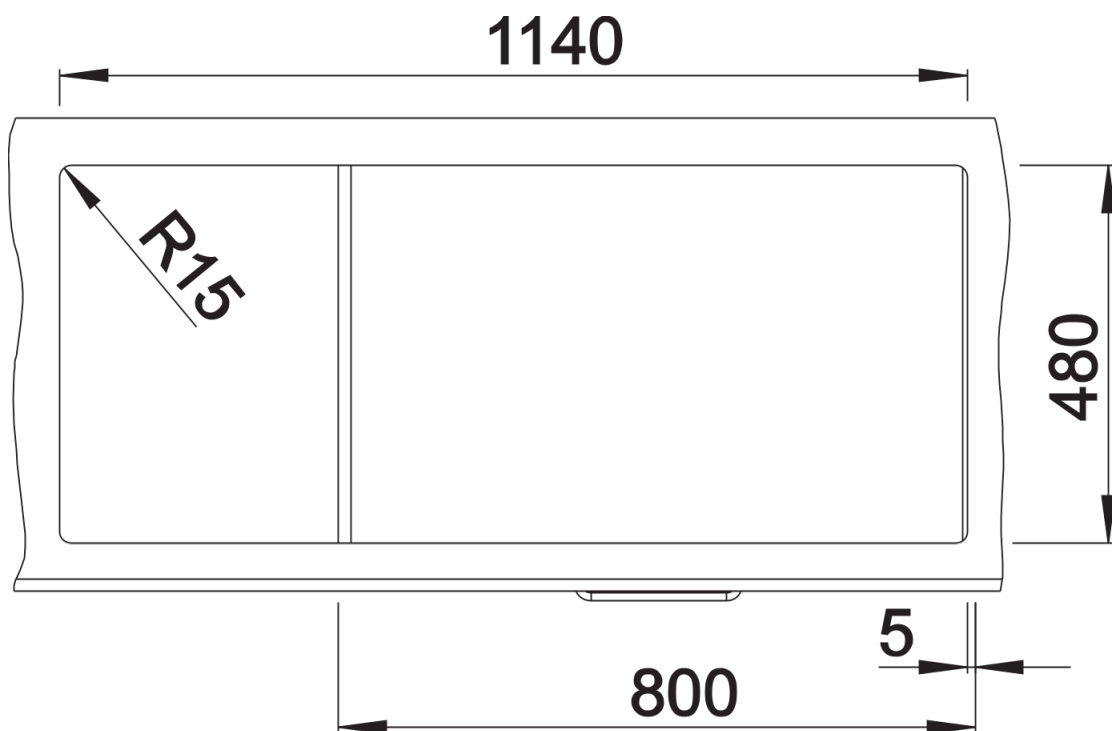

## Zakres dostawy

---

- armatura przelewowo-odpływowa
- 2 x korek z sitkiem 3 ½"

## Szczegóły

---

Widok

Wycięcie

Widok z przodu

Widok z boku