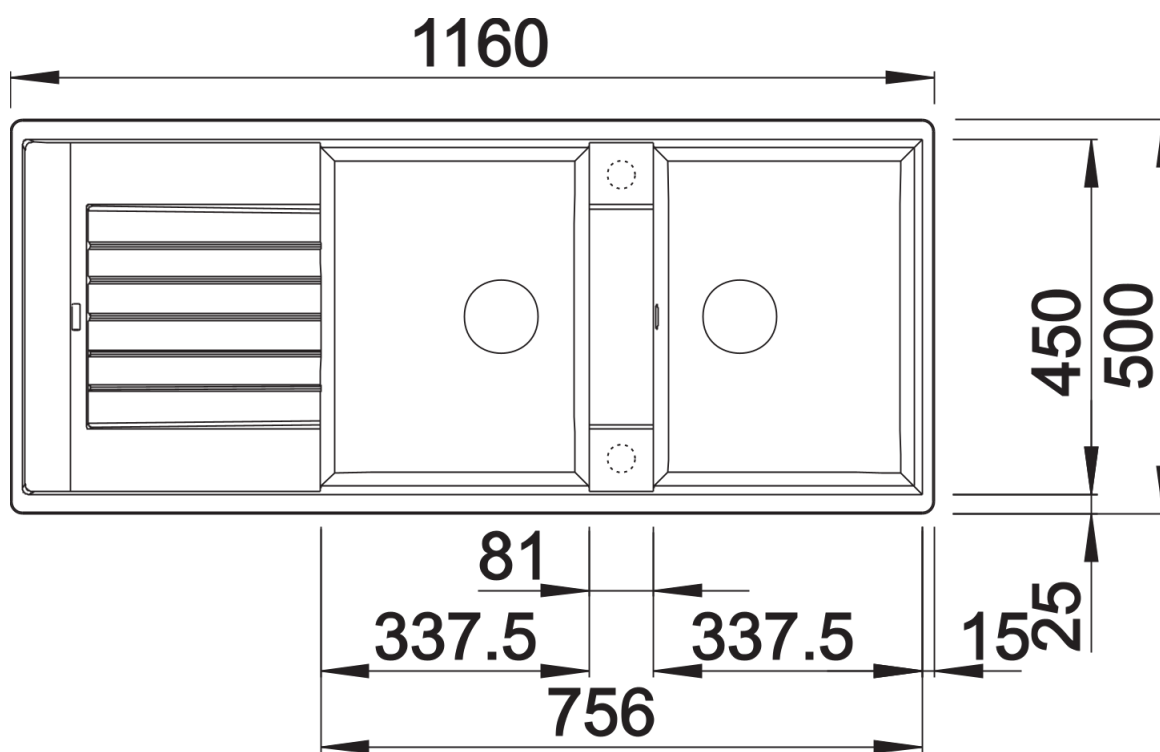

## Zakres dostawy

---

- armatura przelewowo-odpływowa
- 2 x korek z sitkiem 3 ½"

## Szczegóły

---

Widok

Wycięcie

Widok z przodu

Widok z boku