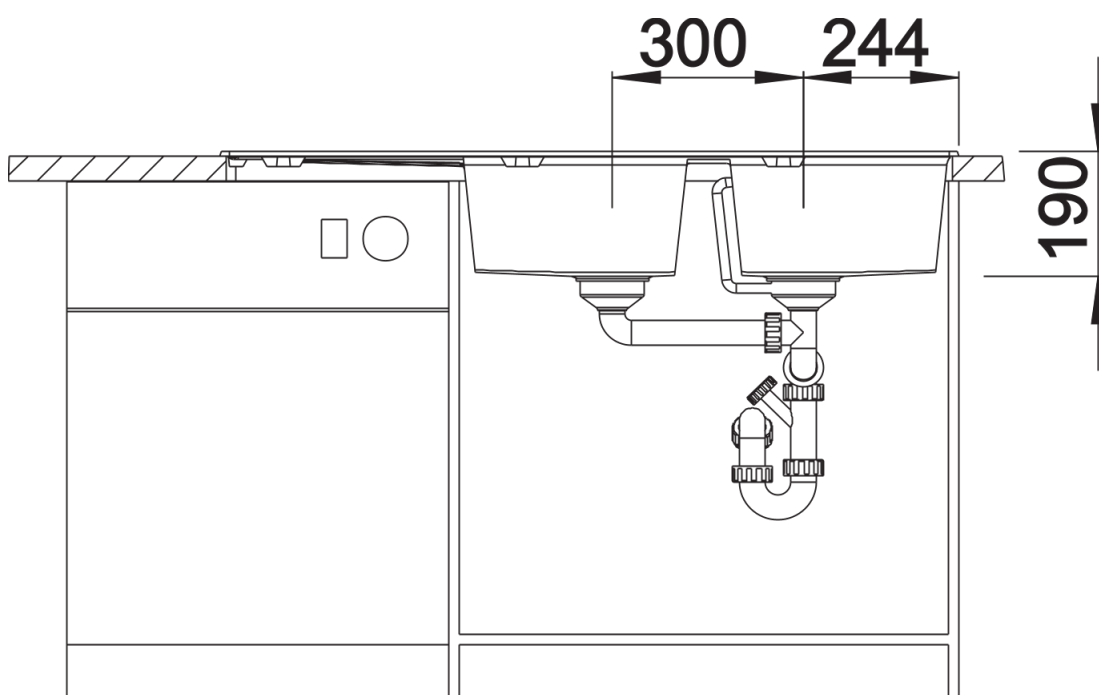

## Zakres dostawy

---

- armatura przelewowo-odpływowa
- 2 x korek z sitkiem 3 ½"

## Szczegóły

---

Widok

Wycięcie

Widok z przodu

Widok z boku