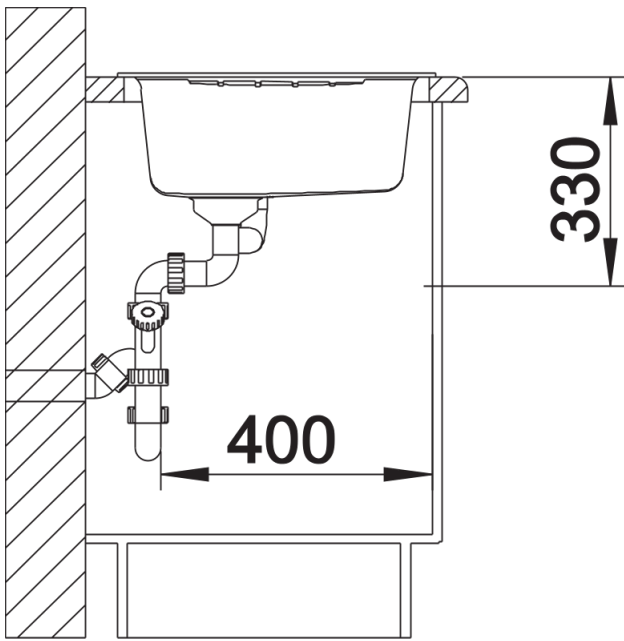

Kolory

Dostępne kolory
czarny
antracyt
wulkaniczny szary
biały
delikatny biały
kawowy

SILGRANIT antracyt

Wskazówki dotyczące planowania

- Wycięcie otworu w blacie według szablonu.

Zakres dostawy

- armatura przelewowo-odpływowa
- korek z sitkiem 3 1/2"
- korek automatyczny z pokrętłem ze stali szlachetnej (w wersji z korkiem automat.)

Szczegóły

Widok

Wycięcie

Widok z przodu

Widok z boku