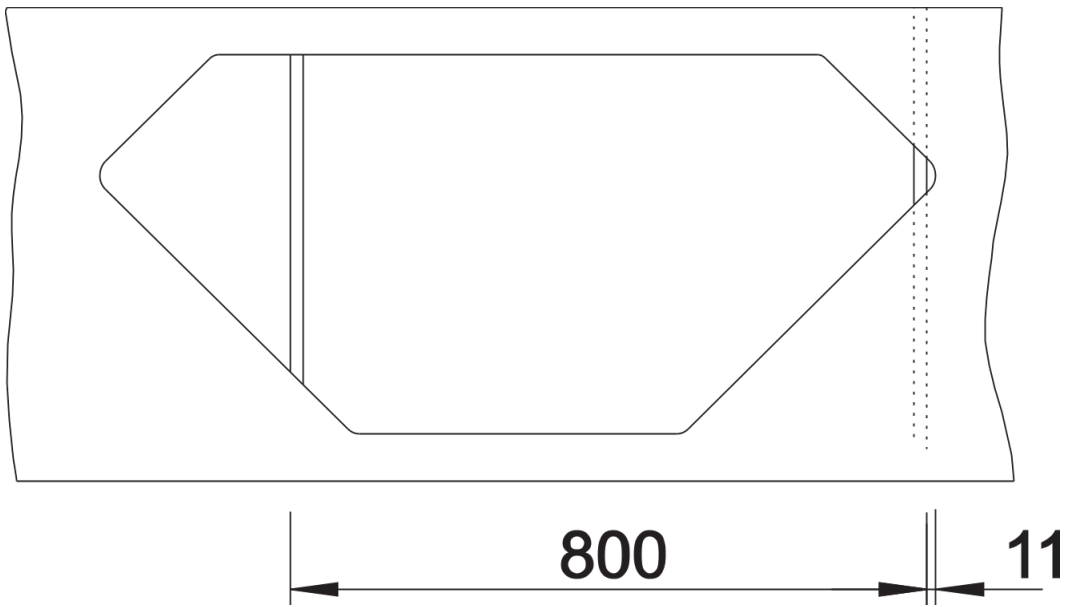

Arkusz danych produktu ZIA 9 E

Nr art. 514756

Zalety

- Zlewozmywak o oryginalnej formie
- Symetryczny układ, zachowane proporcje
- Przestronna, centralnie umieszczona komora o małych promieniach narożników
- Kompaktowy ociekacz z odpływem i zintegrowanym przelewem z kompozytu SILGRANIT
- Model przeznaczony do montażu w szafce narożnej i szeregowej

Kolory

Dostępne kolory
czarny
antracyt
wulkaniczny szary
biały
delikatny biały
kawowy

SILGRANIT antracyt

Wskazówki dotyczące planowania

- Wycięcie otworu w blacie według szablonu.

Zakres dostawy

- armatura przelewowo-odpływowa
- korek z sitkiem 3 1/2"
- korek automatyczny z pokrętłem ze stali szlachetnej (w wersji z korkiem automat.)

Szczegóły

Widok

Wycięcie

Widok z przodu

Widok z boku