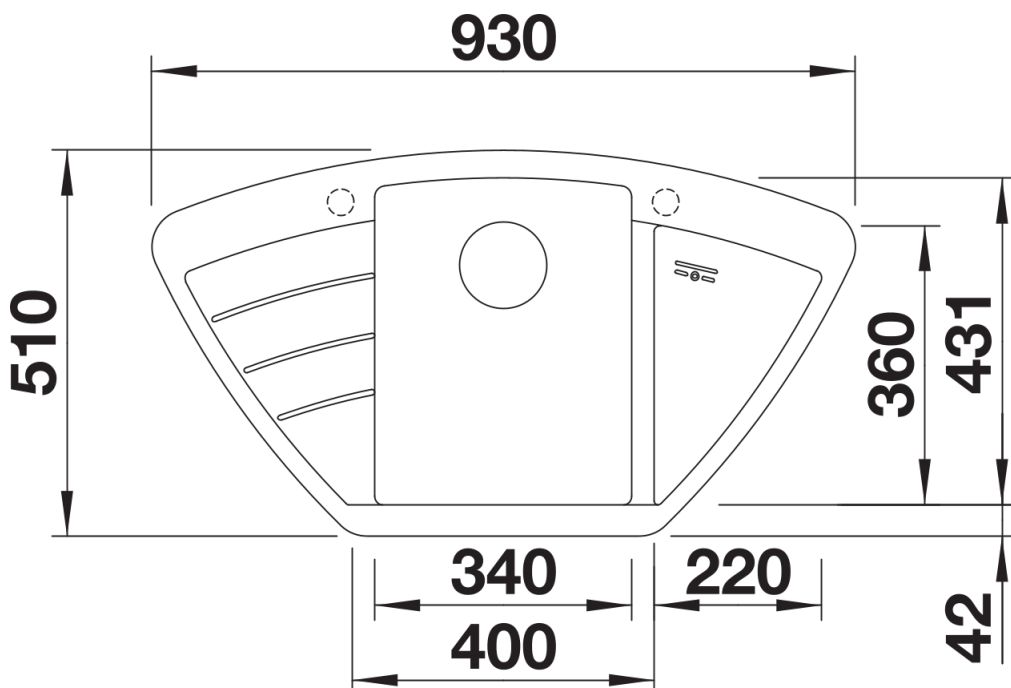

Arkusz danych produktu ZIA 9 E

Nr art. 514756

Zalety

- Zlewozmywak o oryginalnej formie
- Symetryczny układ, zachowane proporcje
- Przestronna, centralnie umieszczona komora o małych promieniach narożników
- Kompaktowy ociekacz z odpływem i zintegrowanym przelewem z kompozytu SILGRANIT
- Model przeznaczony do montażu w szafce narożnej i szeregowej

Kolory

Dostępne kolory
czarny
antracyt
wulkaniczny szary
biały
delikatny biały
kawowy

SILGRANIT antracyt

Wskazówki dotyczące planowania

- Wycięcie otworu w blacie według szablonu.

Zakres dostawy

- armatura przelewowo-odpływowa
- korek z sitkiem 3 1/2"
- korek automatyczny z pokrętłem ze stali szlachetnej (w wersji z korkiem automat.)

Szczegóły

Widok

Wycięcie

Widok z przodu

Widok z boku