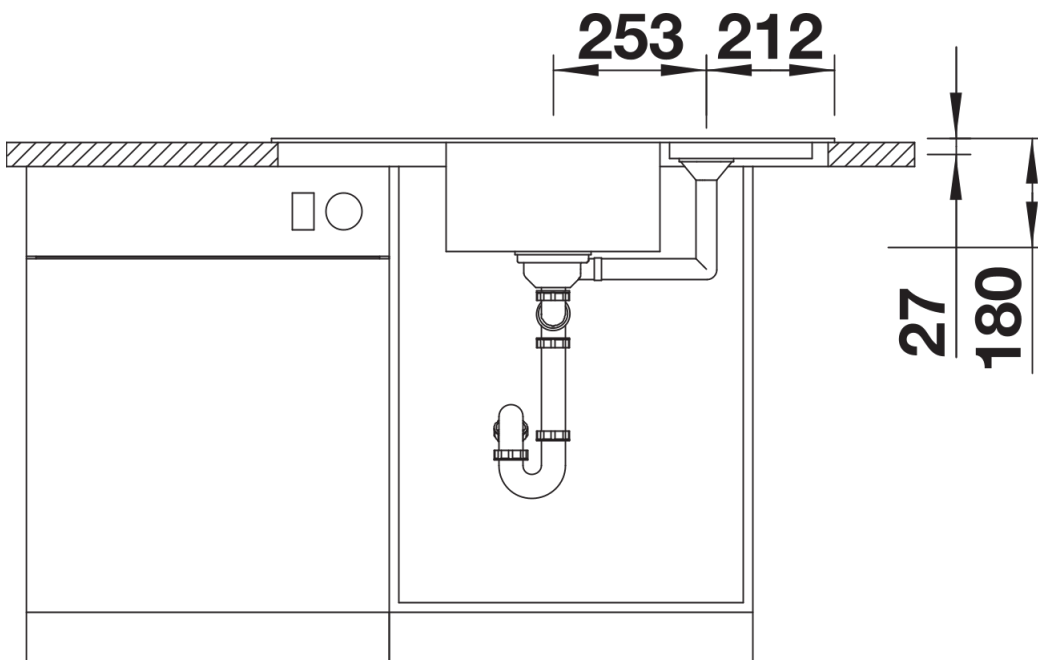

Kolory

Dostępne kolory
czarny
antracyt
wulkaniczny szary
biały
delikatny biały
kawowy

SILGRANIT antracyt

Wskazówki dotyczące planowania

- Wycięcie otworu w blacie według szablonu.

Zakres dostawy

- armatura przelewowo-odpływowa
- korek z sitkiem 3 1/2"
- korek automatyczny z pokrętłem ze stali szlachetnej (w wersji z korkiem automat.)

Szczegóły

Widok

Wycięcie

Widok z przodu

Widok z boku