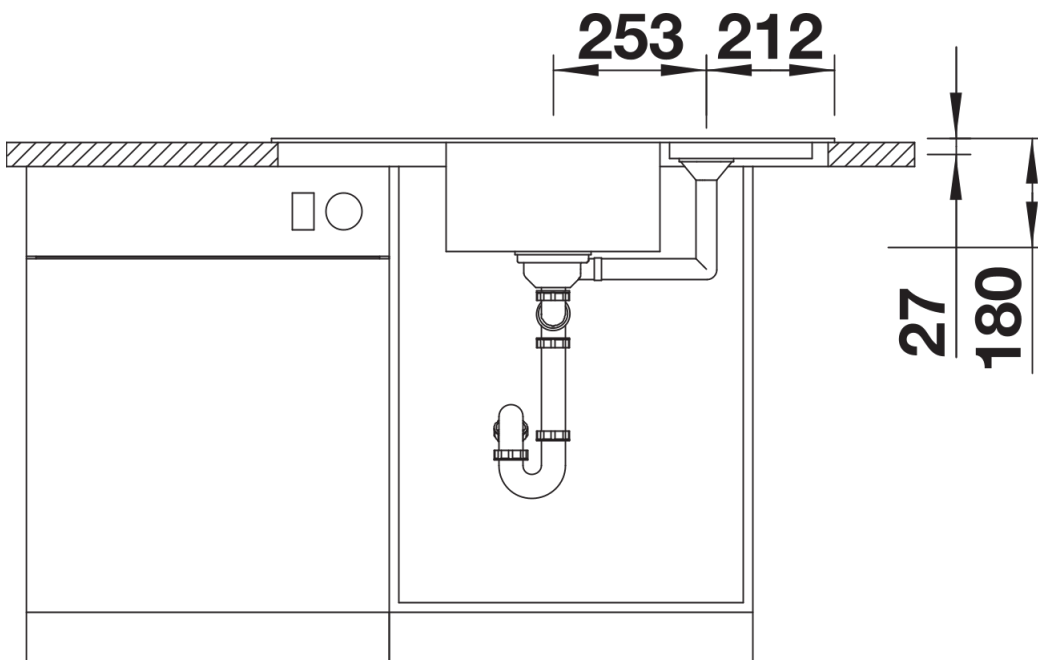

Arkusz danych produktu ZIA 9 E

Nr art. 514764

Zalety

- Ciekawy design
- Symetryczna konstrukcja o zrównoważonych proporcjach
- Centralnie umieszczona, pojemna komora o małych promieniach zaokrąglenia narożników
- Kompaktowy, obniżony ociekacz
- Przeznaczony do montażu w szafkach narożnych i szeregowych

Kolory

Dostępne kolory
czarny
antracyt
wulkaniczny szary
biały
delikatny biały
kawowy

SILGRANIT antracyt

Wskazówki dotyczące planowania

- Wycięcie otworu w blacie wg szablonu.

Zakres dostawy

- armatura przelewowo-odpływowa
- korek z sitkiem 3 ½"

Szczegóły

Widok

Wycięcie

Widok z przodu

Widok z boku