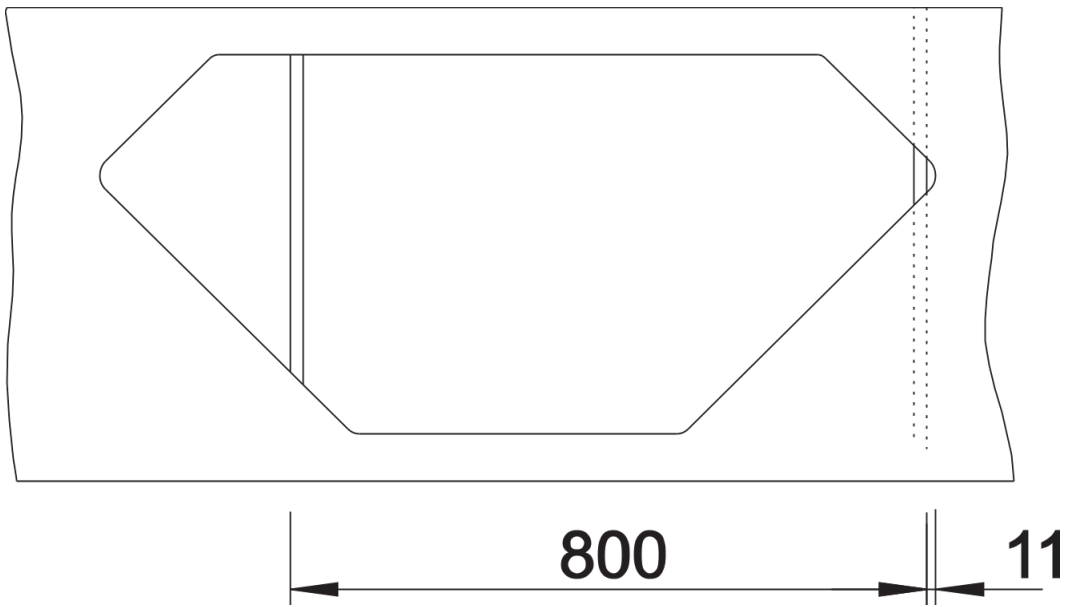

Arkusz danych produktu ZIA 9 E

Nr art. 514764

Zalety

- Ciekawy design
- Symetryczna konstrukcja o zrównoważonych proporcjach
- Centralnie umieszczona, pojemna komora o małych promieniach zaokrąglenia narożników
- Kompaktowy, obniżony ociekacz
- Przeznaczony do montażu w szafkach narożnych i szeregowych

Kolory

Dostępne kolory
czarny
antracyt
wulkaniczny szary
biały
delikatny biały
kawowy

SILGRANIT antracyt

Wskazówki dotyczące planowania

- Wycięcie otworu w blacie wg szablonu.

Zakres dostawy

- armatura przelewowo-odpływowa
- korek z sitkiem 3 ½"

Szczegóły

Widok

Wycięcie

Widok z przodu

Widok z boku