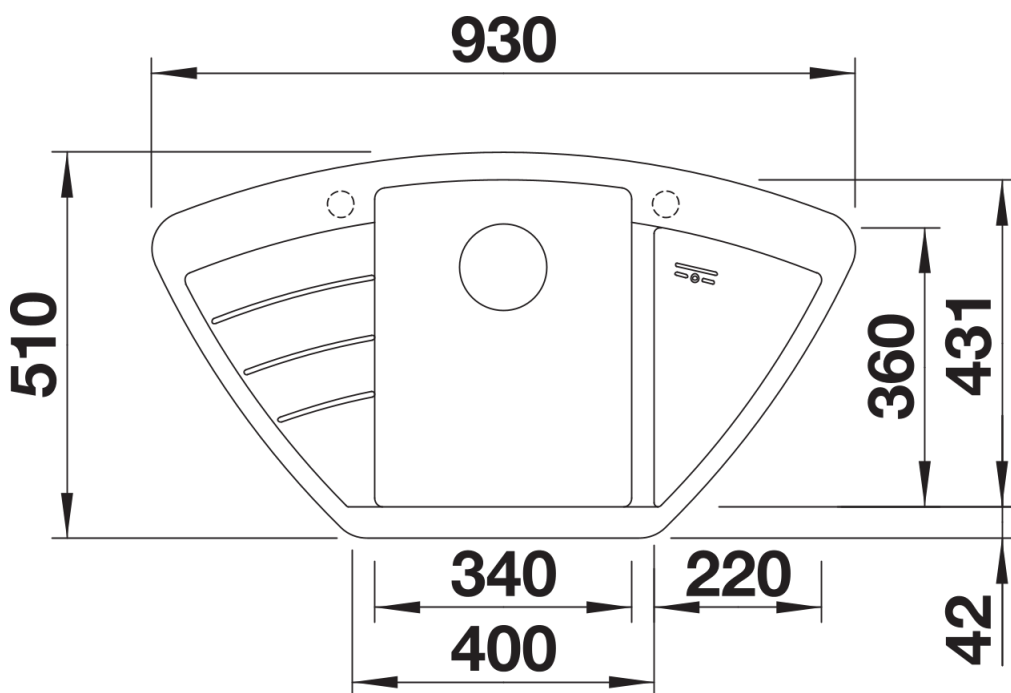

Arkusz danych produktu ZIA 9 E

Nr art. 514764

Zalety

- Ciekawy design
- Symetryczna konstrukcja o zrównoważonych proporcjach
- Centralnie umieszczona, pojemna komora o małych promieniach zaokrąglenia narożników
- Kompaktowy, obniżony ociekacz
- Przeznaczony do montażu w szafkach narożnych i szeregowych

Kolory

Dostępne kolory
czarny
antracyt
wulkaniczny szary
biały
delikatny biały
kawowy

SILGRANIT antracyt

Wskazówki dotyczące planowania

- Wycięcie otworu w blacie wg szablonu.

Zakres dostawy

- armatura przelewowo-odpływowa
- korek z sitkiem 3 ½"

Szczegóły

Widok

Wycięcie

Widok z przodu

Widok z boku