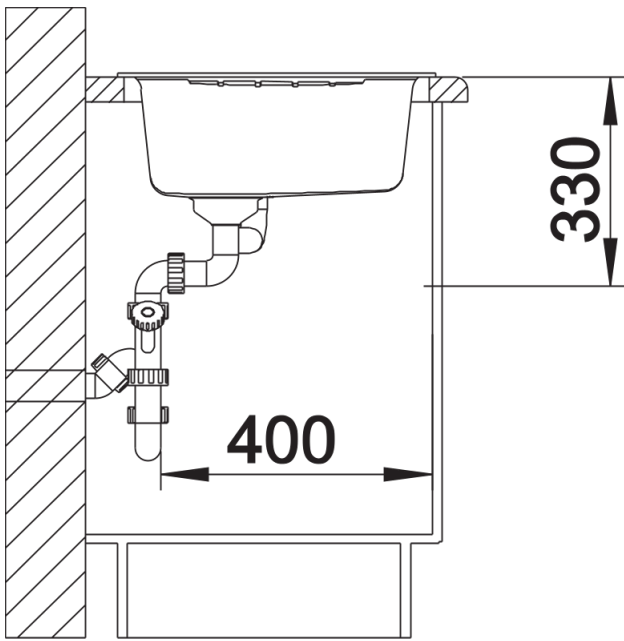

Kolory

Dostępne kolory
czarny
antracyt
wulkaniczny szary
biały
delikatny biały
kawowy

SILGRANIT antracyt

Wskazówki dotyczące planowania

- Wycięcie otworu w blacie wg szablonu.

Zakres dostawy

- armatura przelewowo-odpływowa
- korek z sitkiem 3 ½"

Szczegóły

Widok

Wycięcie

Widok z przodu

Widok z boku