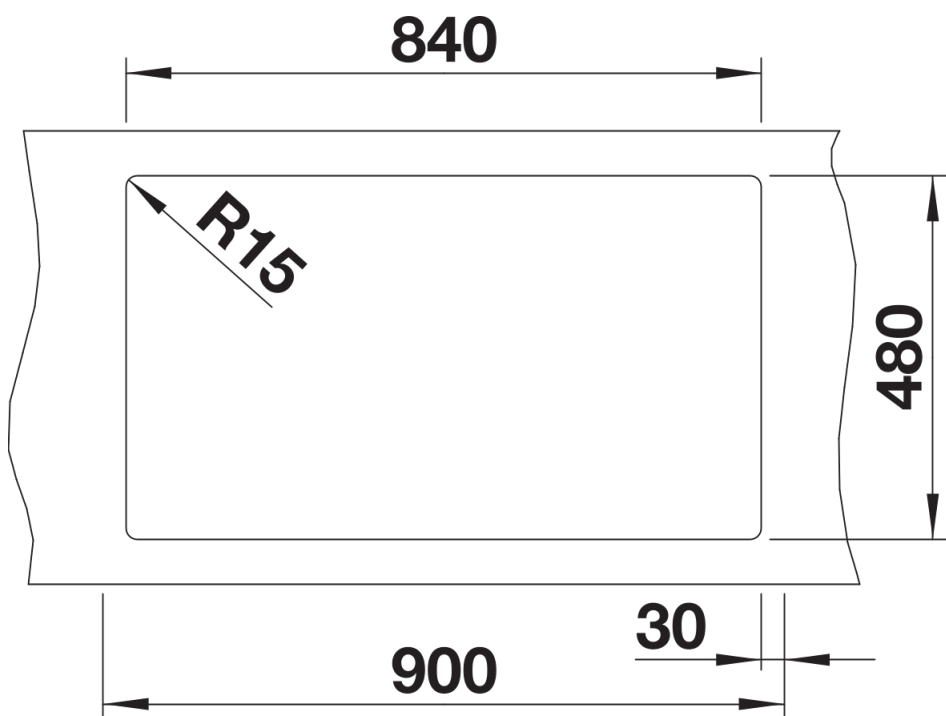

Kolory

Dostępne kolory
czarny
antracyt
wulkaniczny szary
biały
delikatny biały
kawowy

SILGRANIT antracyt

Zakres dostawy

- armatura przelewowo-odpływowa
- 2 x korek z sitkiem 3 ½"

Szczegóły

Widok

Wycięcie

Widok z przodu

Widok z boku