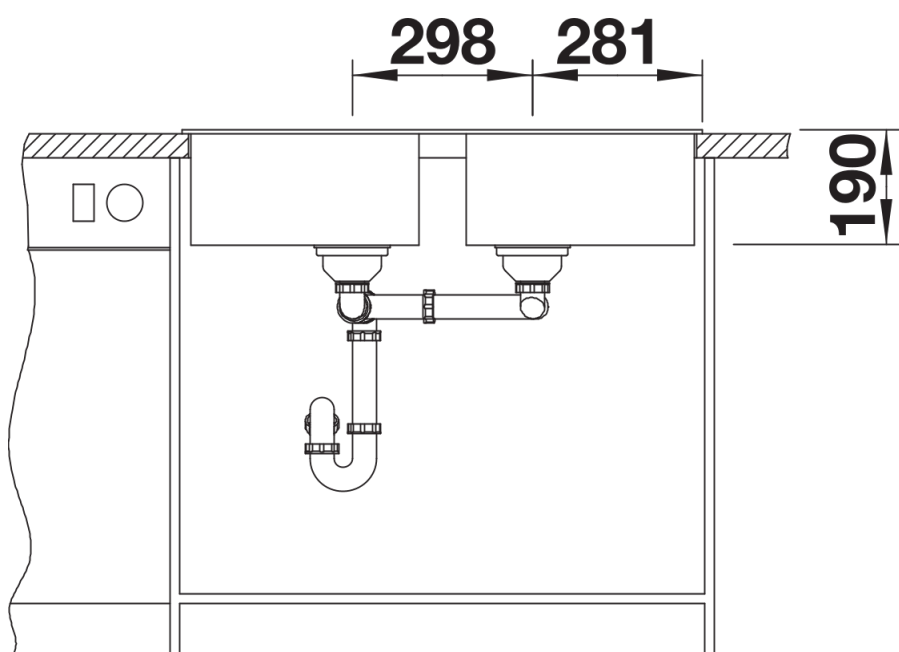

Kolory

Dostępne kolory
czarny
antracyt
wulkaniczny szary
biały
delikatny biały
kawowy

SILGRANIT antracyt

Zakres dostawy

- armatura przelewowo-odpływowa
- 2 x korek z sitkiem 3 ½"

Szczegóły

Widok

Wycięcie

Widok z przodu

Widok z boku