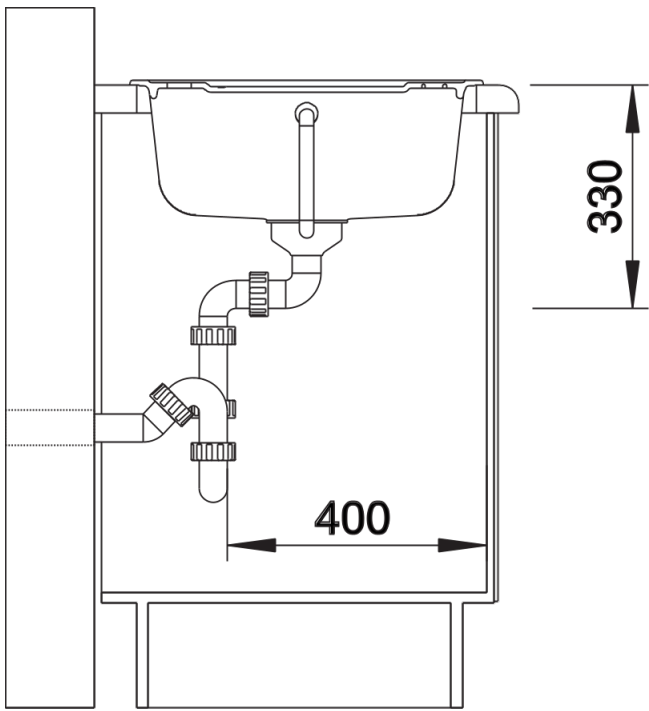

Kolory

Dostępne kolory
czarny
antracyt
wulkaniczny szary
biały
delikatny biały
kawowy

SILGRANIT antracyt

Zakres dostawy

- armatura przelewowo-odpływowa
- 2 x korek z sitkiem 3 ½"

Szczegóły

Widok

Wycięcie

Widok z przodu

Widok z boku