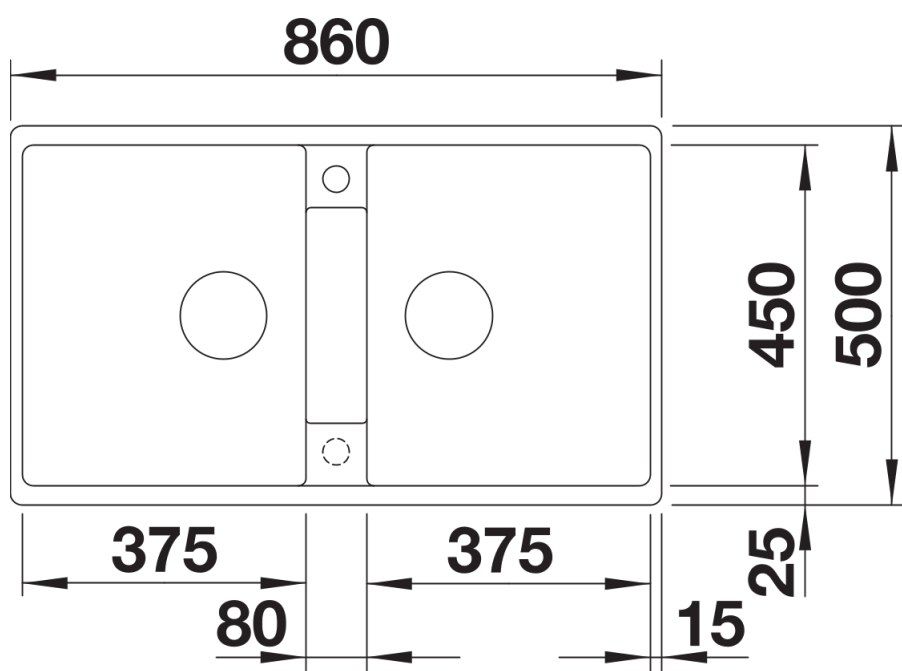

Kolory

Dostępne kolory
czarny
antracyt
wulkaniczny szary
biały
delikatny biały
kawowy

SILGRANIT antracyt

Zakres dostawy

- armatura przelewowo-odpływowa
- 2 x korek z sitkiem 3 ½"

Szczegóły

Widok

Wycięcie

Widok z przodu

Widok z boku