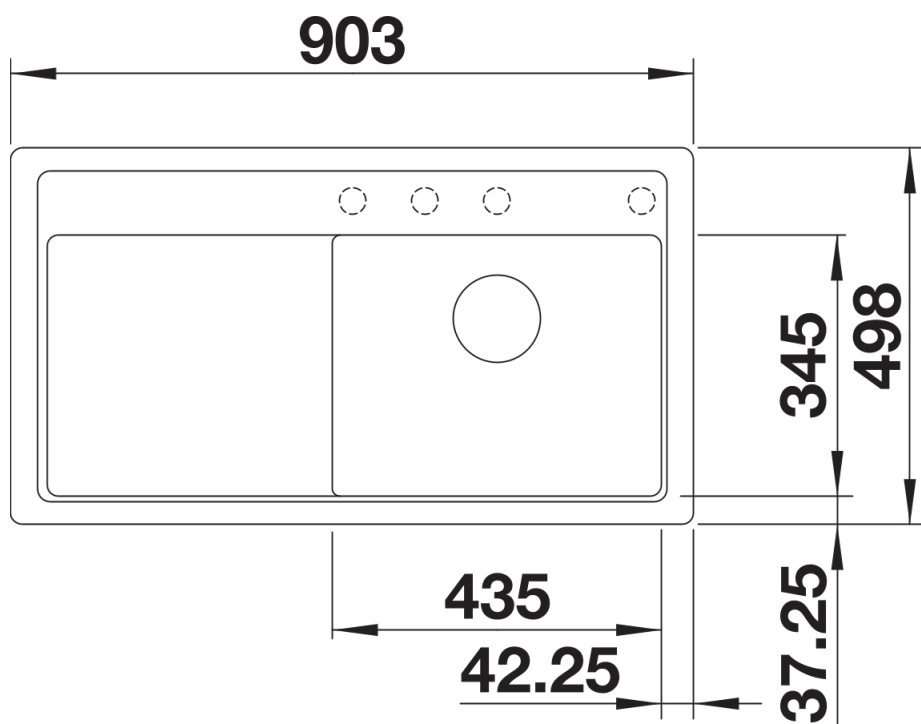

Arkusz danych produktu ZENAR 5 S-F

Nr art. 523873

Zalety

- Niezwykle obszerna komora, duży ociekacz
- Przestronna listwa na baterię
- Strefa robocza płynnie połączona z ociekaczem
- Akcesoria, jak np. deska do krojenia przesuwana przez całą długość zlewozmywaka oraz wielofunkcyjna odsączarka z możliwością dowolnego zawieszenia w komorze
- Elegancki i higieniczny, zasłonięty przelew C-overflow
- Płaskie krawędzie wokół całego zlewozmywaka

kawowy

SILGRANIT antracyt

Zakres dostawy

- armatura przelewowo-odpływowa
- korek 3 1/2" z sitkiem InFino
- korek automatyczny z pokrętłem ze stali szlachetnej

Szczegóły

Widok

Wycięcie

Widok z przodu