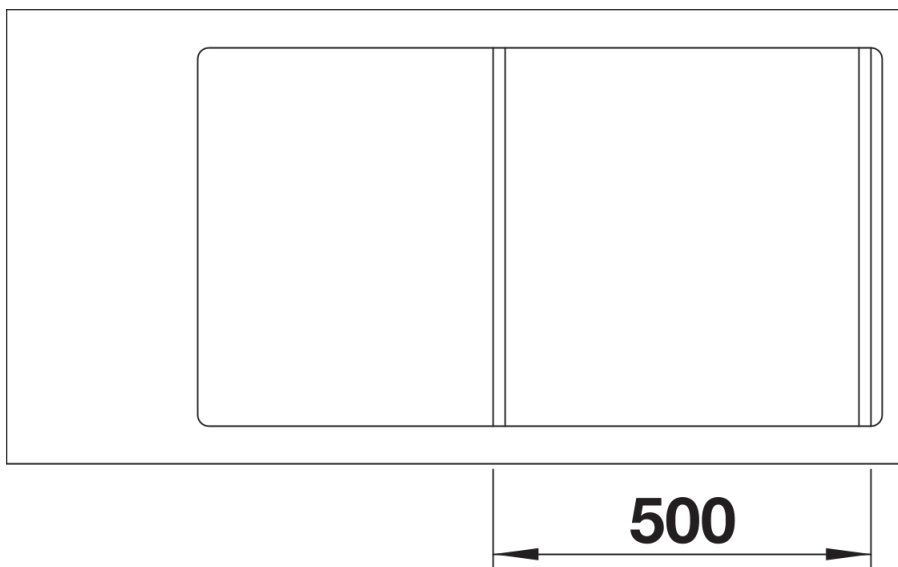

Arkusz danych produktu ZENAR 5 S-F

Nr art. 523873

Zalety

- Niezwykle obszerna komora, duży ociekacz
- Przestronna listwa na baterię
- Strefa robocza płynnie połączona z ociekaczem
- Akcesoria, jak np. deska do krojenia przesuwana przez całą długość zlewozmywaka oraz wielofunkcyjna odsączarka z możliwością dowolnego zawieszenia w komorze
- Elegancki i higieniczny, zasłonięty przelew C-overflow
- Płaskie krawędzie wokół całego zlewozmywaka

kawowy

SILGRANIT antracyt

Zakres dostawy

- armatura przelewowo-odpływowa
- korek 3 1/2" z sitkiem InFino
- korek automatyczny z pokrętłem ze stali szlachetnej

Szczegóły

Widok

Wycięcie

Widok z przodu

Widok z boku