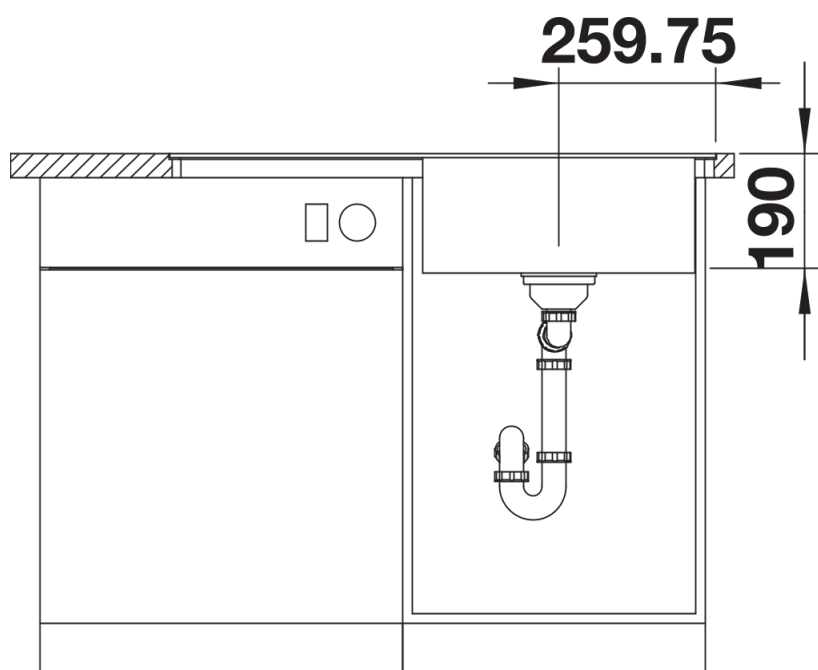

kawowy

SILGRANIT antracyt

Zakres dostawy

- armatura przelewowo-odpływowa
- korek 3 1/2" z sitkiem InFino
- korek automatyczny z pokrętłem ze stali szlachetnej

Szczegóły

Widok

Wycięcie

Widok z przodu

Widok z boku