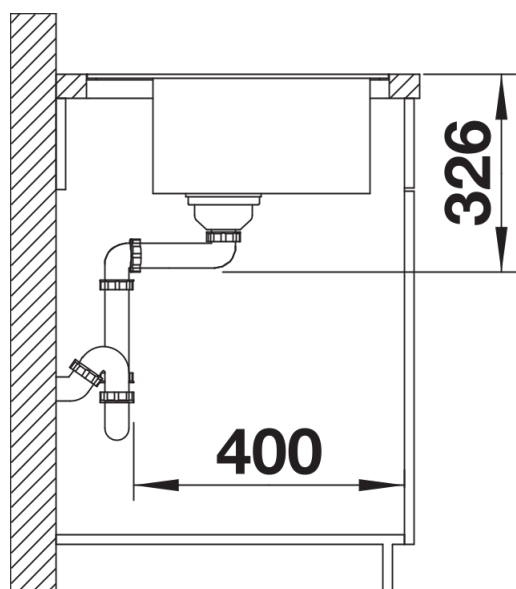

kawowy

SILGRANIT antracyt

Zakres dostawy

- armatura przelewowo-odpływowa
- korek 3 1/2" z sitkiem InFino
- korek automatyczny z pokrętłem ze stali szlachetnej

Szczegóły

Widok

Wycięcie

Widok z przodu

Widok z boku