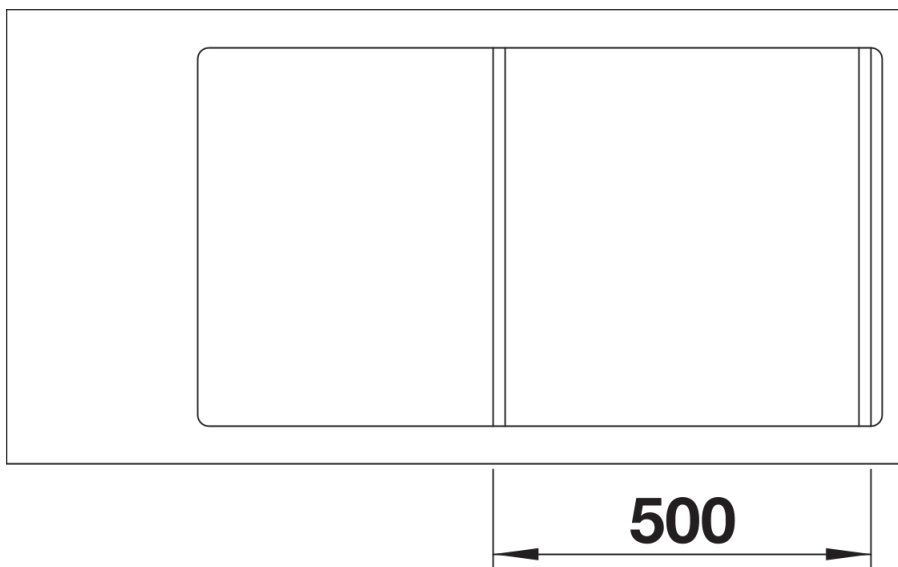

Arkusz danych produktu ZENAR 5 S-F

Nr art. 526049

Zalety

- Niezwykle obszerna komora, duży ociekacz
- Przestronna listwa na baterię
- Strefa robocza płynnie połączona z ociekaczem
- Akcesoria, jak np. deska do krojenia przesuwana przez całą długość zlewozmywaka oraz wielofunkcyjna odsączarka z możliwością dowolnego zawieszenia w komorze
- Elegancki i higieniczny, zasłonięty przelew C-overflow
- Płaskie krawędzie wokół całego zlewozmywaka

kawowy

SILGRANIT czarny

Zakres dostawy

- armatura przelewowo-odpływowa
- korek 3 ½" z sitkiem InFino
- korek automatyczny z pokrętłem ze stali szlachetnej

Szczegóły

Widok

Wycięcie

Widok z przodu

Widok z boku