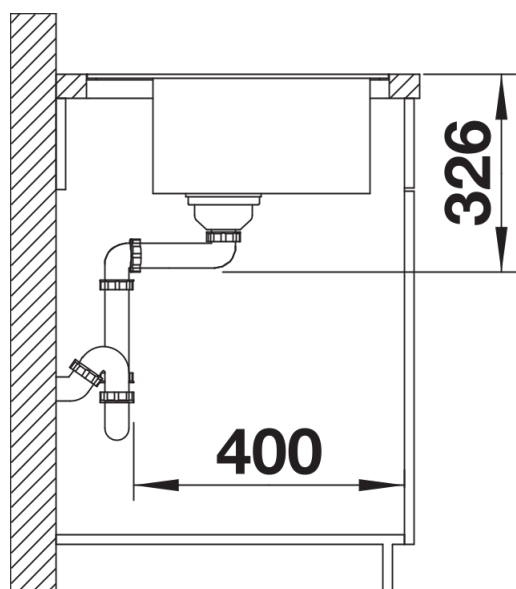

kawowy

SILGRANIT czarny

Zakres dostawy

- armatura przelewowo-odpływowa
- korek 3 ½" z sitkiem InFino
- korek automatyczny z pokrętłem ze stali szlachetnej

Szczegóły

Widok

Wycięcie

Widok z przodu

Widok z boku