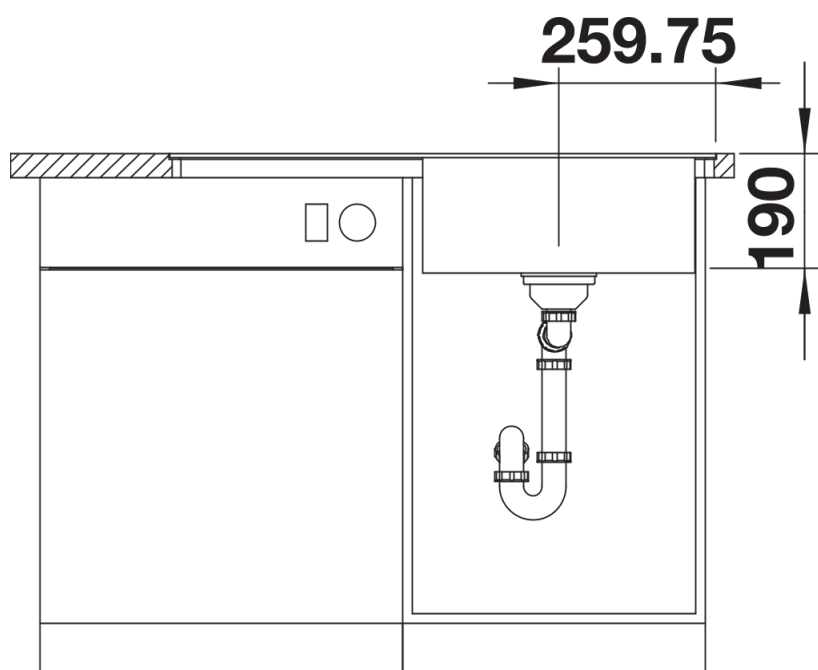

kawowy

SILGRANIT czarny

Zakres dostawy

- armatura przelewowo-odpływowa
- korek 3 ½" z sitkiem InFino
- korek automatyczny z pokrętłem ze stali szlachetnej

Szczegóły

Widok

Wycięcie

Widok z przodu

Widok z boku