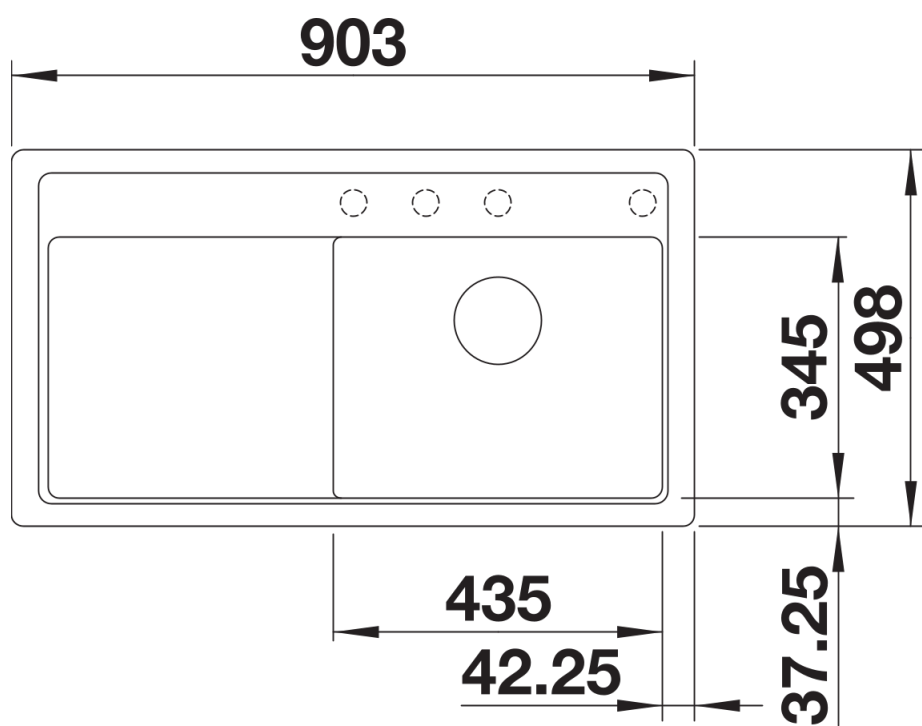

Arkusz danych produktu ZENAR 5 S-F

Nr art. 526049

Zalety

- Niezwykle obszerna komora, duży ociekacz
- Przestronna listwa na baterię
- Strefa robocza płynnie połączona z ociekaczem
- Akcesoria, jak np. deska do krojenia przesuwana przez całą długość zlewozmywaka oraz wielofunkcyjna odsączarka z możliwością dowolnego zawieszenia w komorze
- Elegancki i higieniczny, zasłonięty przelew C-overflow
- Płaskie krawędzie wokół całego zlewozmywaka

kawowy

SILGRANIT czarny

Zakres dostawy

- armatura przelewowo-odpływowa
- korek 3 ½" z sitkiem InFino
- korek automatyczny z pokrętłem ze stali szlachetnej

Szczegóły

Widok

Wycięcie

Widok z przodu