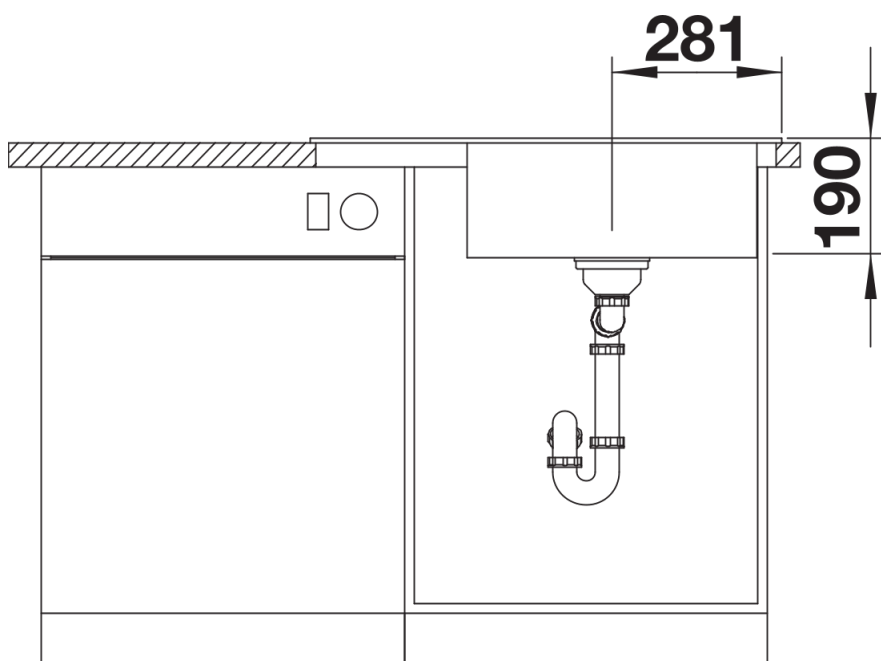

Kolory

Dostępne kolory
czarny
antracyt
szarość skały
wulkaniczny szary
biały
delikatny biały
tartufo
kawowy

SILGRANIT szarość skały

Zakres dostawy

- armatura przelewowo-odpływowa
- korek z sitkiem 3 ½" InFino ze sterowaniem korkiem automatycznym (pokrętko)

Szczegóły

Widok

Wycięcie

Widok z przodu

Widok z boku