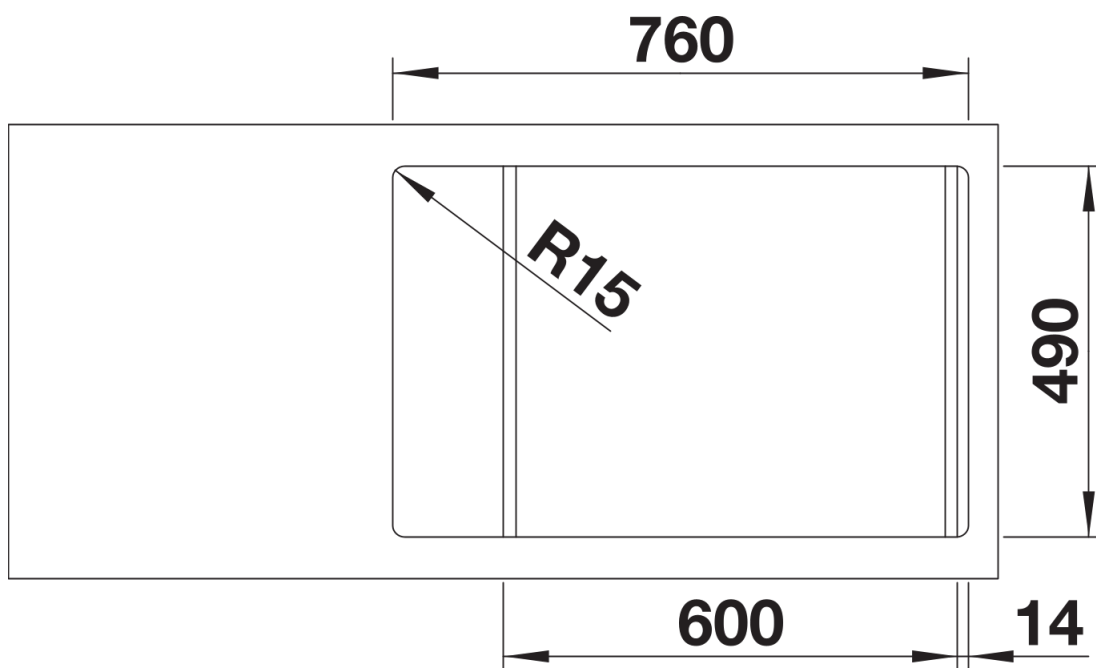

Kolory

Dostępne kolory
czarny
antracyt
szarość skały
wulkaniczny szary
biały
delikatny biały
tartufo
kawowy

SILGRANIT szarość skały

Zakres dostawy

- armatura przelewowo-odpływowa
- korek z sitkiem 3 ½" InFino ze sterowaniem korkiem automatycznym (pokrętko)

Szczegóły

Widok

Wycięcie

Widok z przodu

Widok z boku