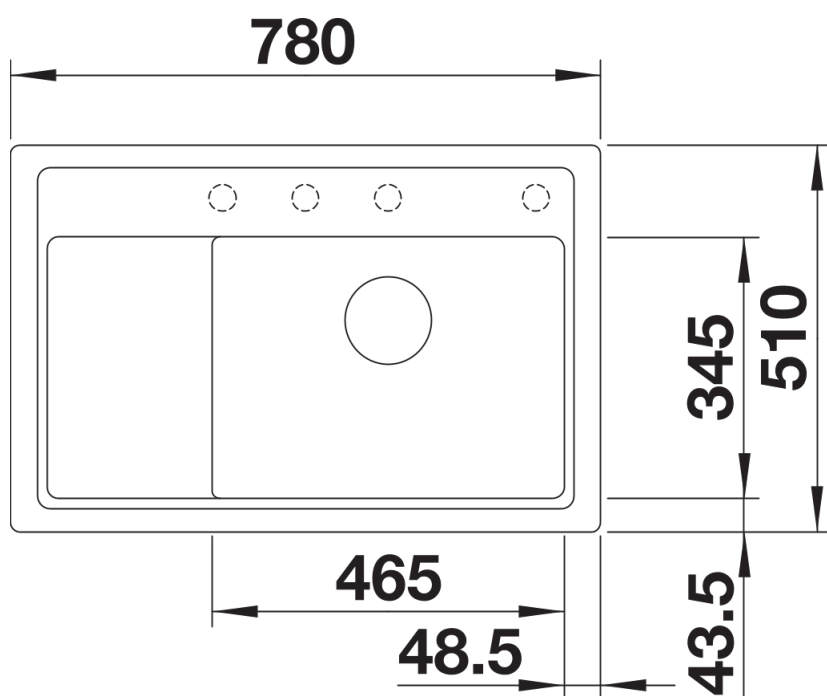

Kolory

Dostępne kolory
czarny
antracyt
szarość skały
wulkaniczny szary
biały
delikatny biały
tartufo
kawowy

SILGRANIT szarość skały

Zakres dostawy

- armatura przelewowo-odpływowa
- korek z sitkiem 3 ½" InFino ze sterowaniem korkiem automatycznym (pokrętko)

Szczegóły

Widok

Wycięcie

Widok z przodu

Widok z boku