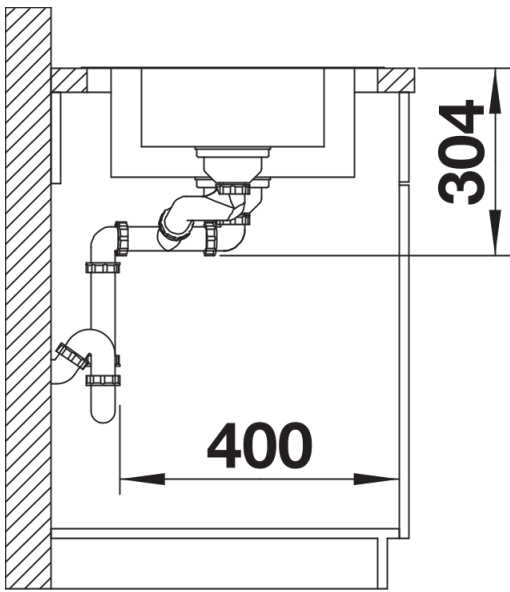

Zakres dostawy

- armatura przelewowo-odpływowa
- dwa korki 3 ½" z sitkiem
- korek automatyczny
- uszczelka

Szczegóły

Widok

Wycięcie

Widok z przodu

Widok z boku