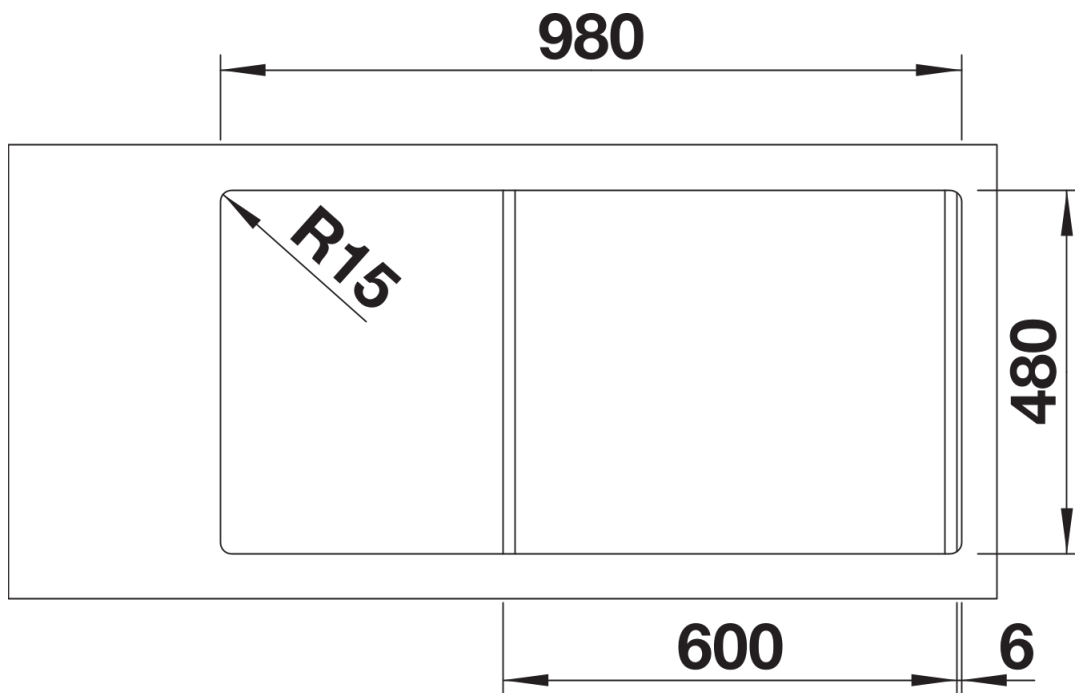

Arkusz danych produktu DINAS 6 S

Nr art. 523379

Zalety

- Klasyczna forma i ponadczasowy wygląd
- Obszerna komora
- Funkcjonalny ociekacz
- Zlewozmywak odwracalny
- Korek 3 ½" z sitkiem
- Korek automatyczny

Zakres dostawy

- armatura przelewowo-odpływowa
- dwa korki 3 ½" z sitkiem
- korek automatyczny
- uszczelka

Szczegóły

Widok

Wycięcie

Widok z przodu

Widok z boku