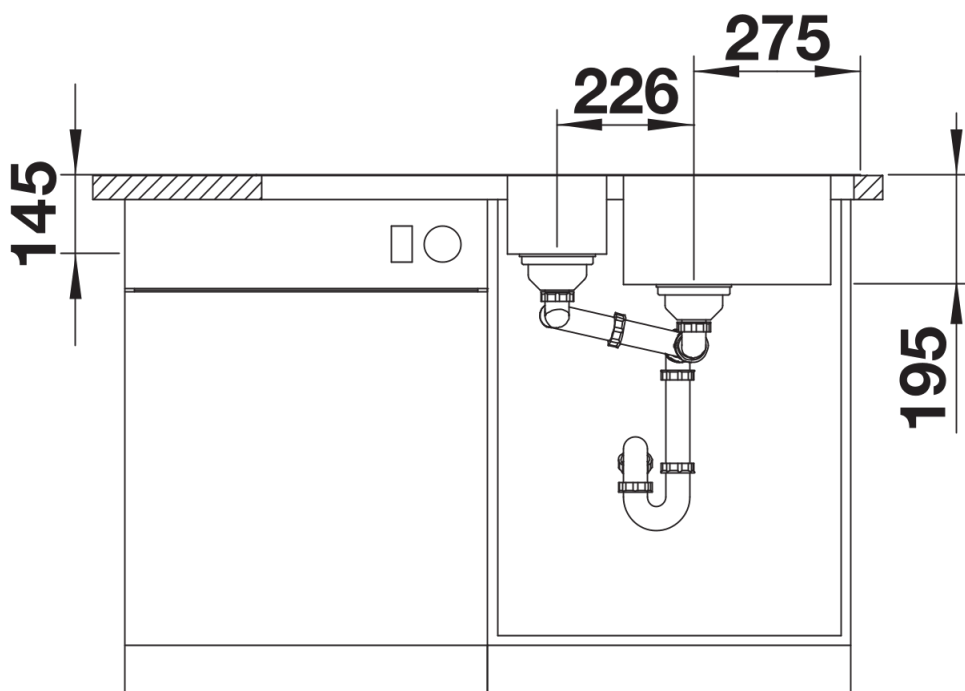

Zakres dostawy

- armatura przelewowo-odpływowa
- dwa korki 3 ½" z sitkiem
- korek automatyczny
- uszczelka

Szczegóły

Widok

Wycięcie

Widok z przodu

Widok z boku