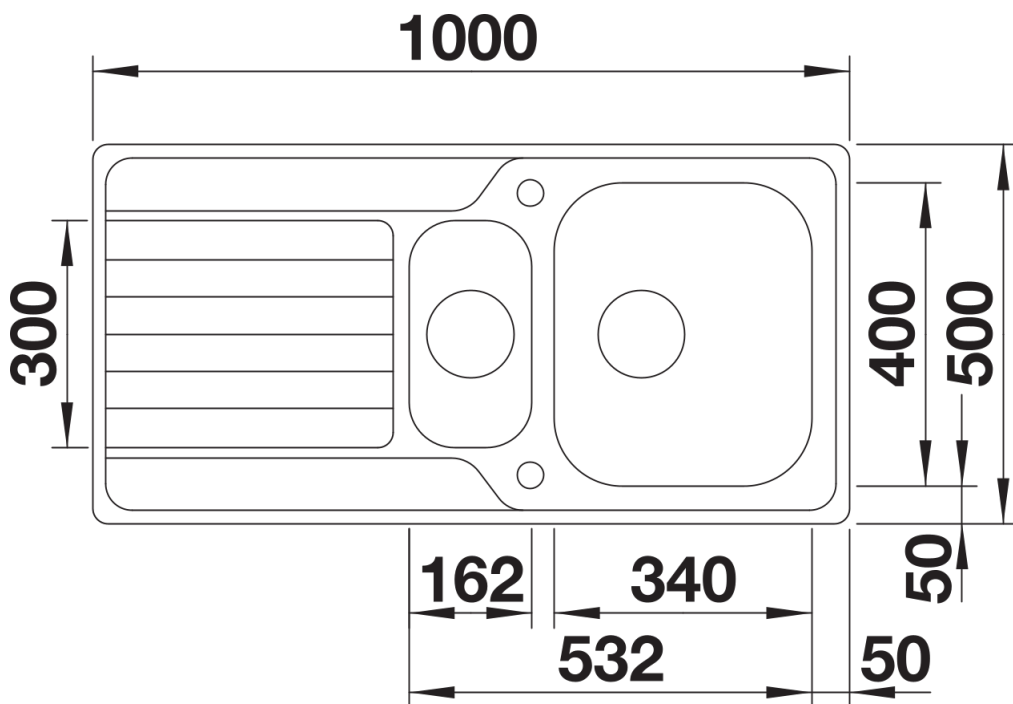

Arkusz danych produktu DINAS 6 S

Nr art. 523379

Zalety

- Klasyczna forma i ponadczasowy wygląd
- Obszerna komora
- Funkcjonalny ociekacz
- Zlewozmywak odwracalny
- Korek 3 ½" z sitkiem
- Korek automatyczny

Zakres dostawy

- armatura przelewowo-odpływowa
- dwa korki 3 ½" z sitkiem
- korek automatyczny
- uszczelka

Szczegóły

Widok

Wycięcie

Widok z przodu

Widok z boku