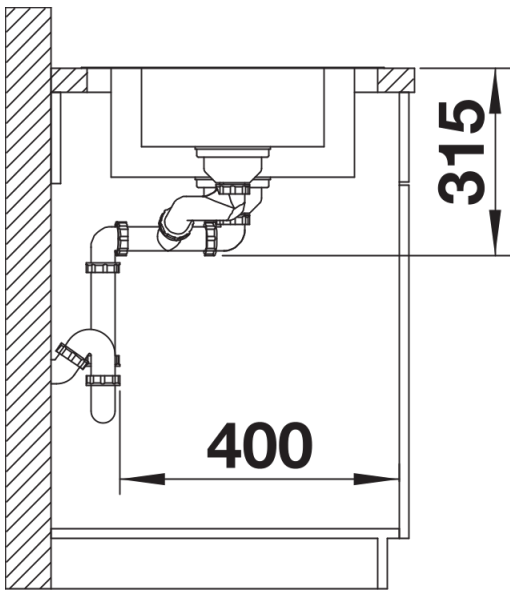

- armatura przelewowo-odpływowa
- dwa korki 3 ½" z sitkiem
- uszczelka

Szczegóły

Widok

Wycięcie

Widok z przodu

Widok z boku