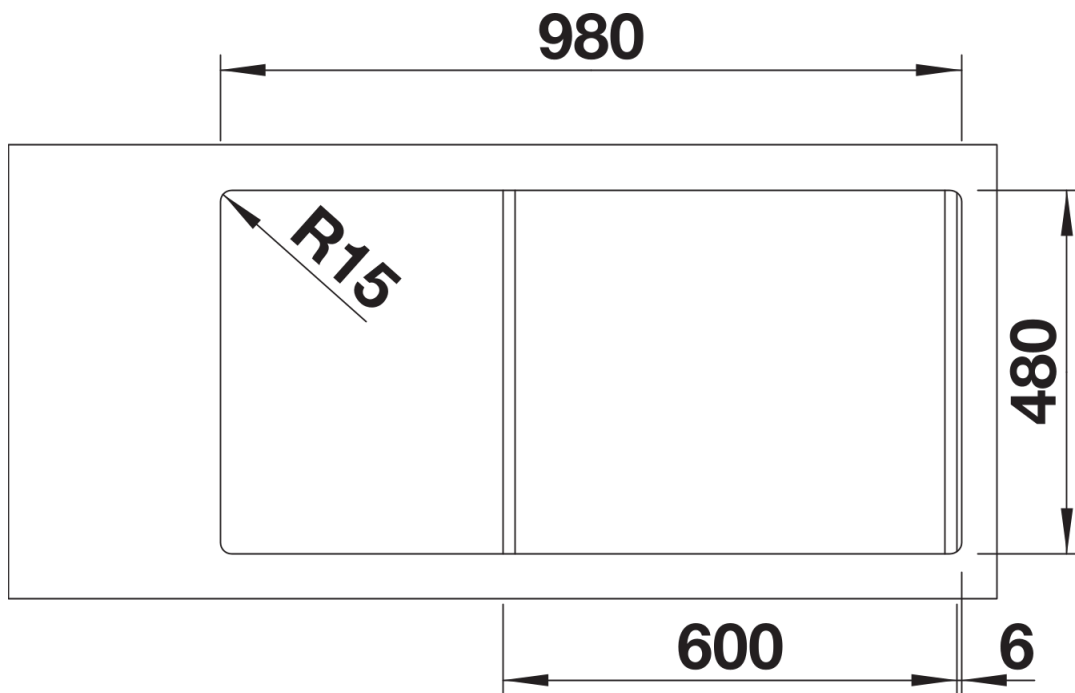

Arkusz danych produktu DINAS 6 S

Nr art. 523375

Zalety

- Klasyczny model zlewozmywaka o ponadczasowym wyglądzie
- Obszerna komora
- Funkcjonalny ociekacz
- Zlewozmywak odwracalny
- Korek 3 ½" z sitkiem

Zakres dostawy

- armatura przelewowo-odpływowa
- dwa korki 3 ½" z sitkiem
- uszczelka

Szczegóły

Widok

Wycięcie

Widok z przodu

Widok z boku