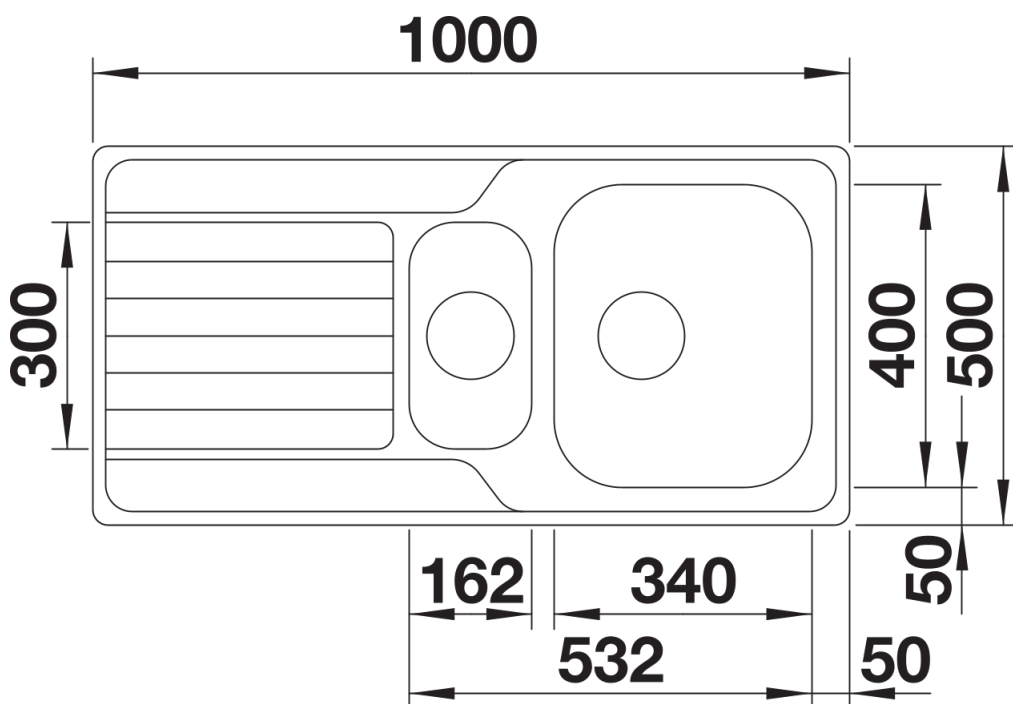

Arkusz danych produktu DINAS 6 S

Nr art. 523375

Zalety

- Klasyczny model zlewozmywaka o ponadczasowym wyglądzie
- Obszerna komora
- Funkcjonalny ociekacz
- Zlewozmywak odwracalny
- Korek 3 ½" z sitkiem

Zakres dostawy

- armatura przelewowo-odpływowa
- dwa korki 3 ½" z sitkiem
- uszczelka

Szczegóły

Widok

Wycięcie

Widok z przodu

Widok z boku