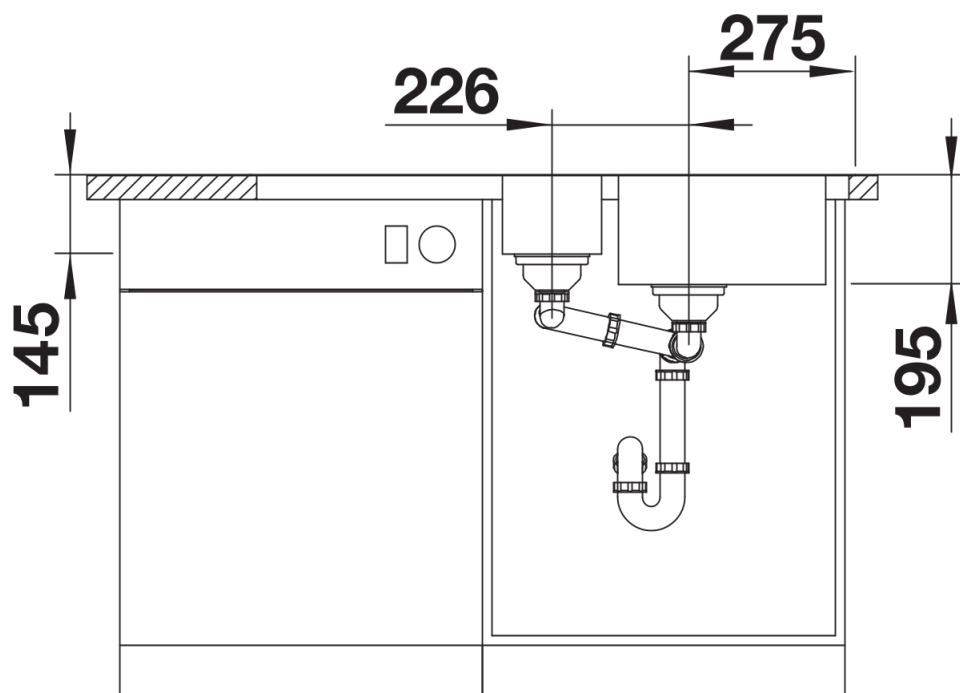

- armatura przelewowo-odpływowa
- dwa korki 3 ½" z sitkiem
- uszczelka

Szczegóły

Widok

Wycięcie

Widok z przodu

Widok z boku