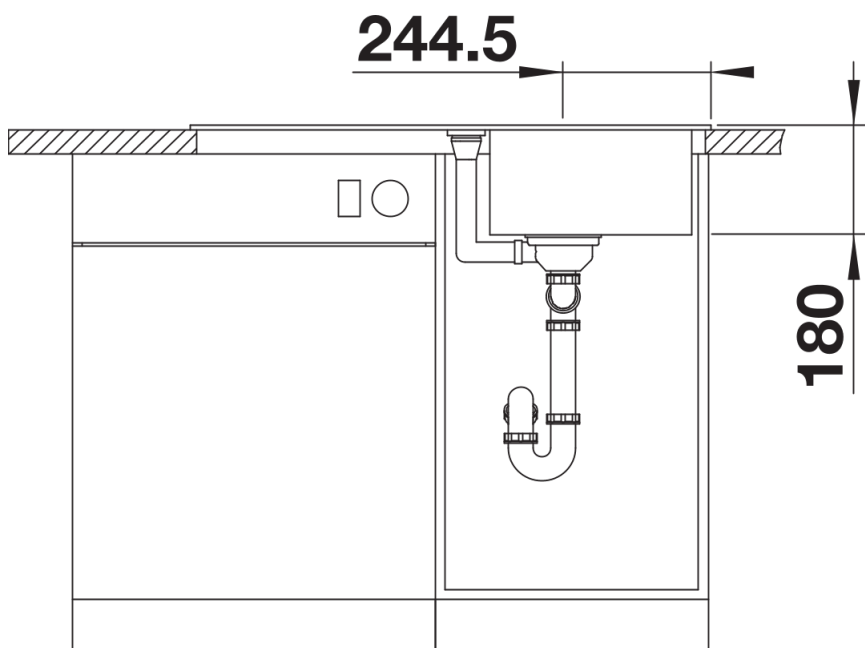

Arkusz danych produktu FAVUM 45 S

Nr art. 524227

Zalety

- Ponadczasowy, funkcjonalny design o przejrzystych liniach
- Duża komora i ociekacz z harmonijnie zintegrowanym przelewem
- Wąski promień zaokrąglenia narożników zwiększa pojemność komory
- Duży zlewozmywak zajmujący niewiele miejsca: zaledwie 86 x 43,5 cm
- Możliwość montażu odwracalnego

Kolory

Dostępne kolory
czarny
antracyt
wulkaniczny szary
biały
delikatny biały
kawowy

SILGRANIT antracyt

Zakres dostawy

- armatura przelewowo-odpływowa zapewniająca więcej miejsca w szafce
- korek z sitkiem 3 ½"

Szczegóły

Widok

Wycięcie

Widok z przodu

Widok z boku