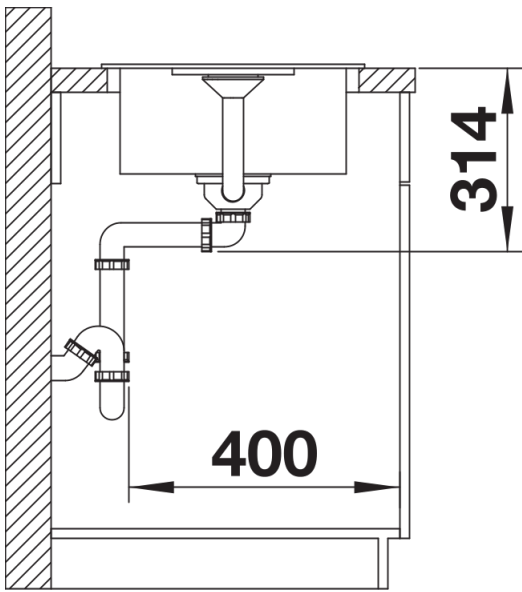

Arkusz danych produktu FAVUM 45 S

Nr art. 524227

Zalety

- Ponadczasowy, funkcjonalny design o przejrzystych liniach
- Duża komora i ociekacz z harmonijnie zintegrowanym przelewem
- Wąski promień zaokrąglenia narożników zwiększa pojemność komory
- Duży zlewozmywak zajmujący niewiele miejsca: zaledwie 86 x 43,5 cm
- Możliwość montażu odwracalnego

Szczegóły

Widok

Wycięcie

Widok z przodu

Widok z boku