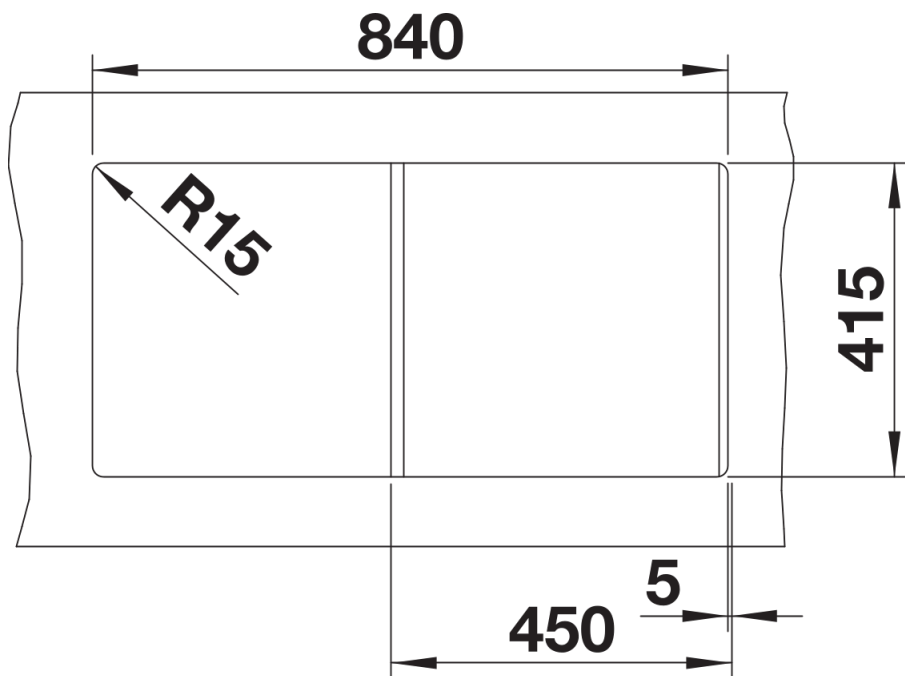

Arkusz danych produktu FAVUM 45 S

Nr art. 524227

Zalety

- Ponadczasowy, funkcjonalny design o przejrzystych liniach
- Duża komora i ociekacz z harmonijnie zintegrowanym przelewem
- Wąski promień zaokrąglenia narożników zwiększa pojemność komory
- Duży zlewozmywak zajmujący niewiele miejsca: zaledwie 86 x 43,5 cm
- Możliwość montażu odwracalnego

Kolory

Dostępne kolory
czarny
antracyt
wulkaniczny szary
biały
delikatny biały
kawowy

SILGRANIT antracyt

Zakres dostawy

- armatura przelewowo-odpływowa zapewniająca więcej miejsca w szafce
- korek z sitkiem 3 ½"

Szczegóły

Widok

Wycięcie

Widok z przodu

Widok z boku