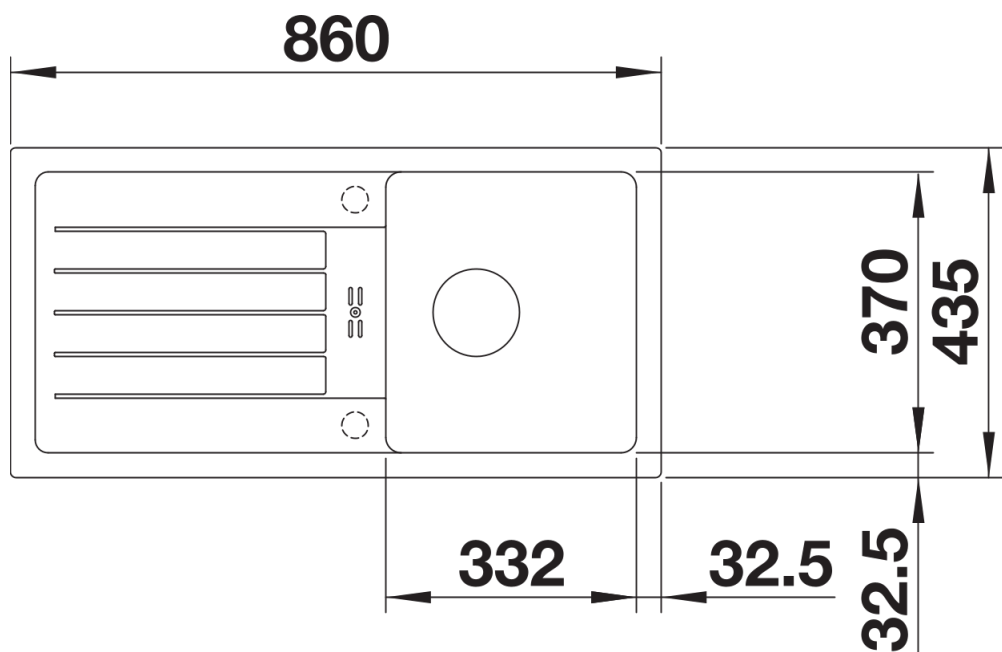

Arkusz danych produktu FAVUM 45 S

Nr art. 524227

Zalety

- Ponadczasowy, funkcjonalny design o przejrzystych liniach
- Duża komora i ociekacz z harmonijnie zintegrowanym przelewem
- Wąski promień zaokrąglenia narożników zwiększa pojemność komory
- Duży zlewozmywak zajmujący niewiele miejsca: zaledwie 86 x 43,5 cm
- Możliwość montażu odwracalnego

Kolory

Dostępne kolory
czarny
antracyt
wulkaniczny szary
biały
delikatny biały
kawowy

SILGRANIT antracyt

Zakres dostawy

- armatura przelewowo-odpływowa zapewniająca więcej miejsca w szafce
- korek z sitkiem 3 ½"

Szczegóły

Widok

Wycięcie

Widok z przodu

Widok z boku