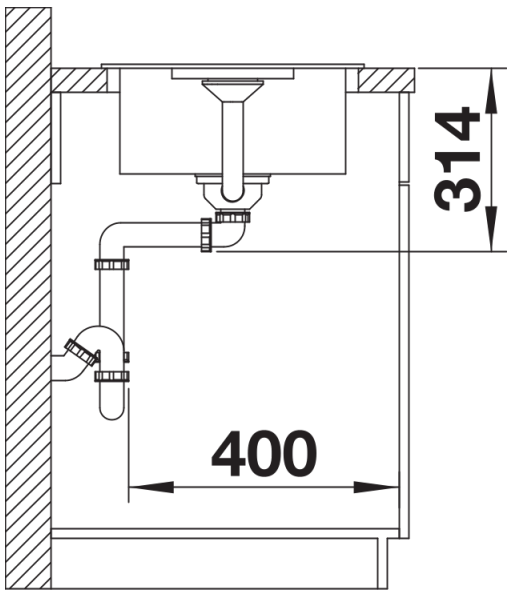

Arkusz danych produktu FAVUM XL 6 S

Nr art. 526082

Zalety

- Ponadczasowy, funkcjonalny design o przejrzystych liniach
- Duża komora i ociekacz z harmonijnie zintegrowanym przelewem
- Wąski promień zaokrąglenia narożników zwiększa pojemność komory
- Duży zlewozmywak zajmujący niewiele miejsca: zaledwie 86 x 43,5 cm
- Możliwość montażu odwracalnego

Kolory

Dostępne kolory

- czarny
- antracyt
- wulkaniczny szary
- biały
- delikatny biały
- kawowy

SILGRANIT czarny

Zakres dostawy

- armatura przelewowo-odpływowa
- korek z sitkiem 3 ½"

Szczegóły

Widok

Wycięcie

Widok z przodu

Widok z boku