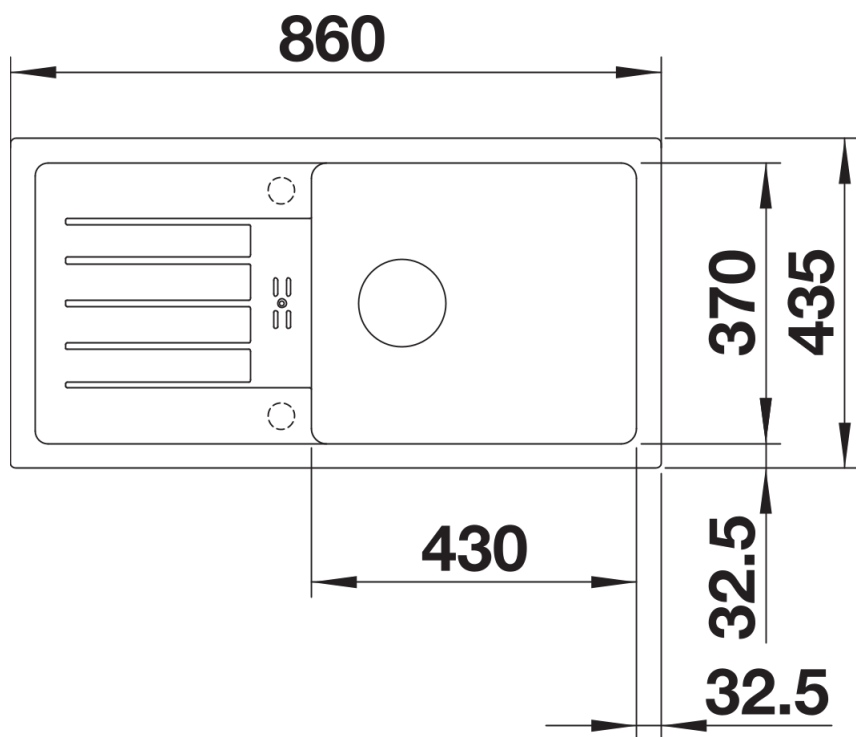

### Zalety

---

- Ponadczasowy, funkcjonalny design o przejrzystych liniach
- Duża komora i ociekacz z harmonijnie zintegrowanym przelewem
- Wąski promień zaokrąglenia narożników zwiększa pojemność komory
- Duży zlewozmywak zajmujący niewiele miejsca: zaledwie 86 x 43,5 cm
- Możliwość montażu odwracalnego

## Zakres dostawy

---

- armatura przelewowo-odpływowa
- korek z sitkiem 3 ½"

## Szczegóły

---

Widok

Wycięcie

Widok z przodu

Widok z boku