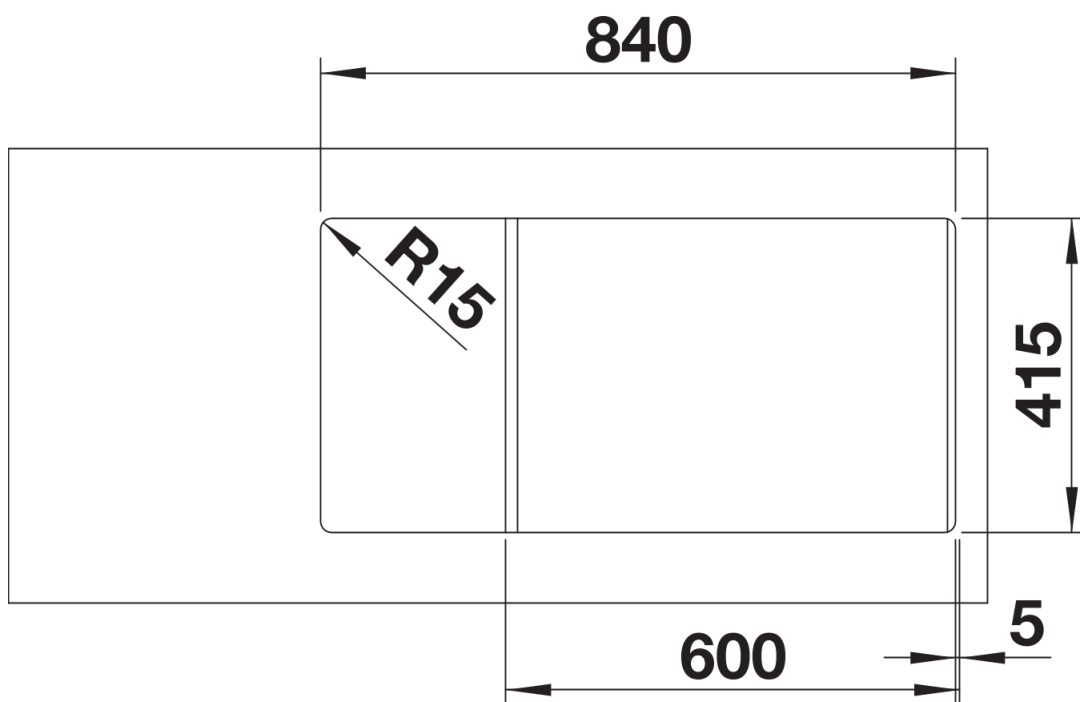

### Zalety

---

- Ponadczasowy, funkcjonalny design o przejrzystych liniach
- Duża komora i ociekacz z harmonijnie zintegrowanym przelewem
- Wąski promień zaokrąglenia narożników zwiększa pojemność komory
- Duży zlewozmywak zajmujący niewiele miejsca: zaledwie 86 x 43,5 cm
- Możliwość montażu odwracalnego

## Zakres dostawy

---

- armatura przelewowo-odpływowa
- korek z sitkiem 3 ½"

## Szczegóły

---

Widok

Wycięcie

Widok z przodu

Widok z boku