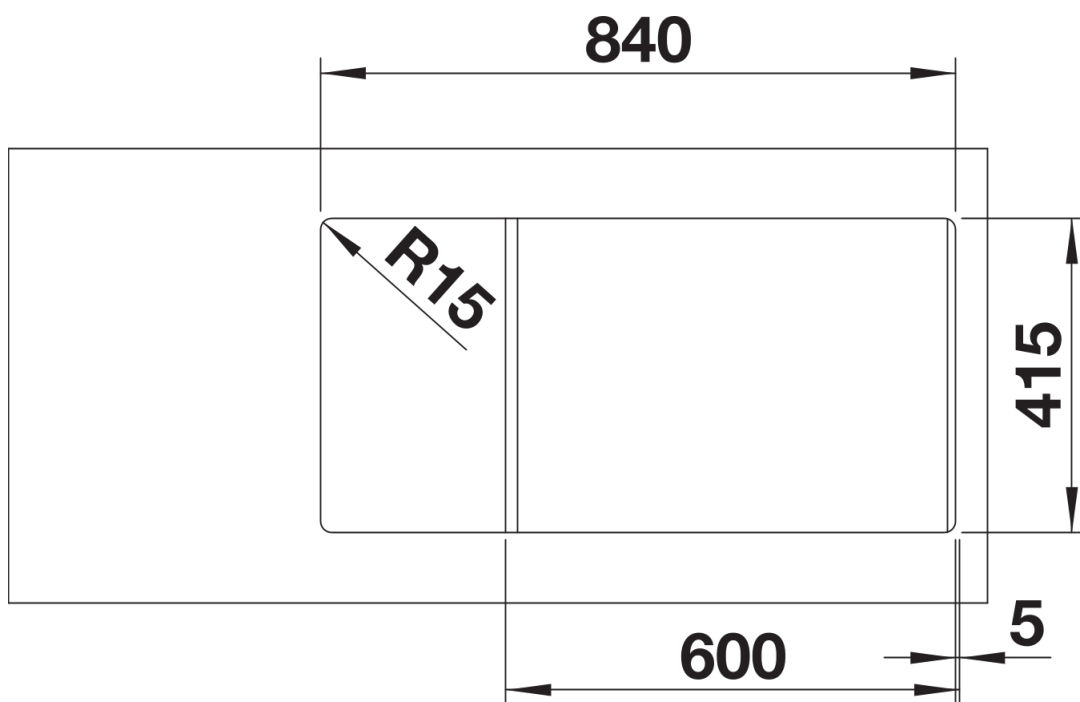

Arkusz danych produktu FAVUM XL 6 S

Nr art. 526082

Zalety

- Ponadczasowy, funkcjonalny design o przejrzystych liniach
- Duża komora i ociekacz z harmonijnie zintegrowanym przelewem
- Wąski promień zaokrąglenia narożników zwiększa pojemność komory
- Duży zlewozmywak zajmujący niewiele miejsca: zaledwie 86 x 43,5 cm
- Możliwość montażu odwracalnego

Kolory

Dostępne kolory

- czarny
- antracyt
- wulkaniczny szary
- biały
- delikatny biały
- kawowy

SILGRANIT czarny

Zakres dostawy

- armatura przelewowo-odpływowa
- korek z sitkiem 3 ½"

Szczegóły

Widok

Wycięcie

Widok z przodu

Widok z boku