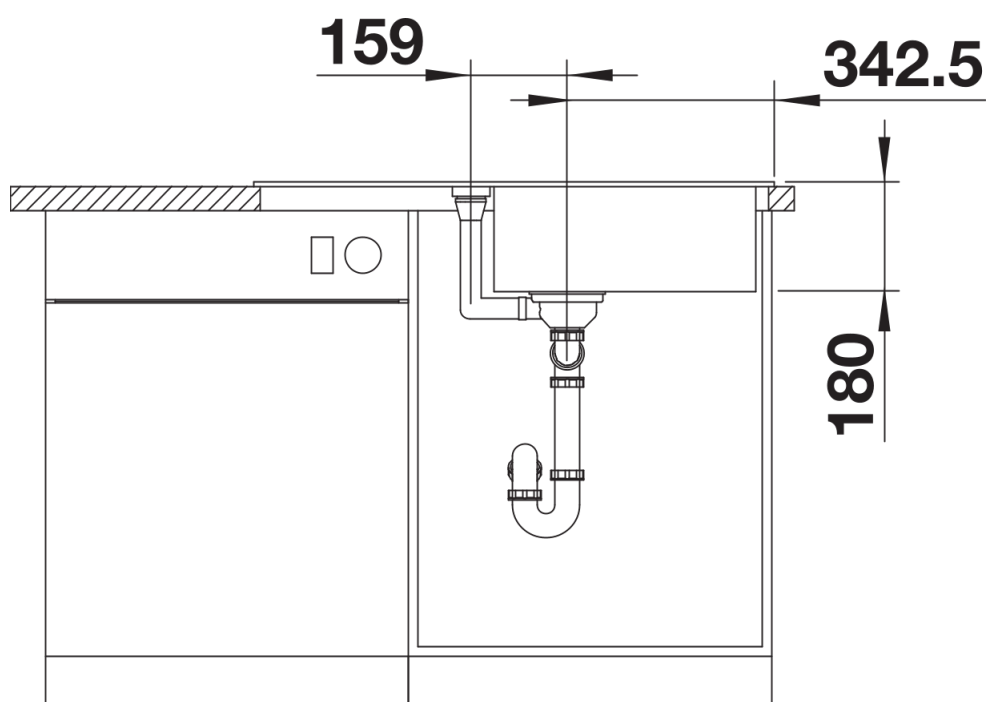

Arkusz danych produktu FAVUM XL 6 S

Nr art. 526082

Zalety

- Ponadczasowy, funkcjonalny design o przejrzystych liniach
- Duża komora i ociekacz z harmonijnie zintegrowanym przelewem
- Wąski promień zaokrąglenia narożników zwiększa pojemność komory
- Duży zlewozmywak zajmujący niewiele miejsca: zaledwie 86 x 43,5 cm
- Możliwość montażu odwracalnego

Kolory

Dostępne kolory

- czarny
- antracyt
- wulkaniczny szary
- biały
- delikatny biały
- kawowy

SILGRANIT czarny

Zakres dostawy

- armatura przelewowo-odpływowa
- korek z sitkiem 3 ½"

Szczegóły

Widok

Wycięcie

Widok z przodu

Widok z boku