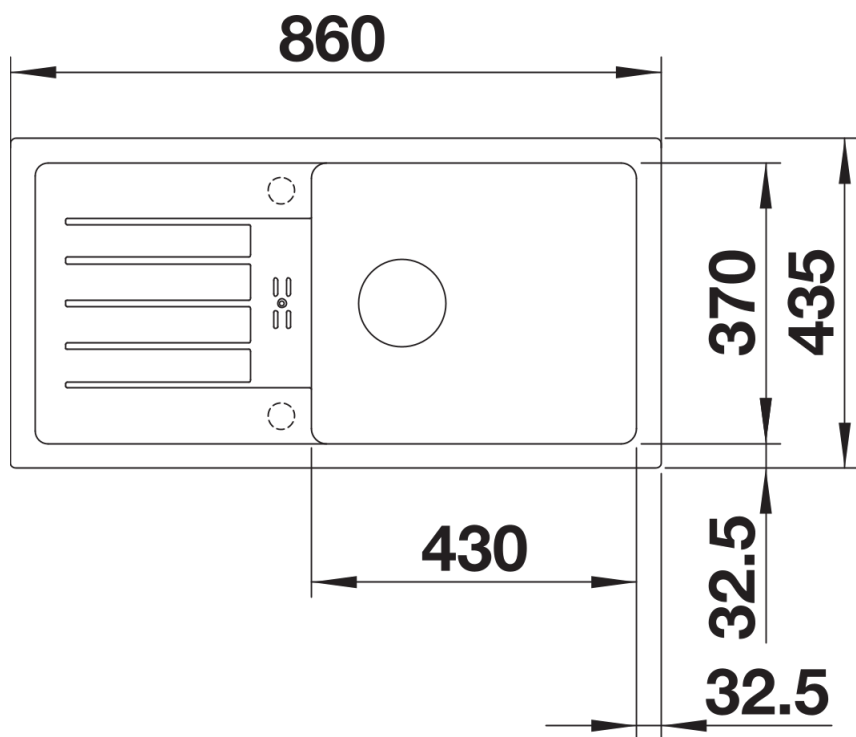

Arkusz danych produktu FAVUM XL 6 S

Nr art. 526082

Zalety

- Ponadczasowy, funkcjonalny design o przejrzystych liniach
- Duża komora i ociekacz z harmonijnie zintegrowanym przelewem
- Wąski promień zaokrąglenia narożników zwiększa pojemność komory
- Duży zlewozmywak zajmujący niewiele miejsca: zaledwie 86 x 43,5 cm
- Możliwość montażu odwracalnego

Kolory

Dostępne kolory

- czarny
- antracyt
- wulkaniczny szary
- biały
- delikatny biały
- kawowy

SILGRANIT czarny

Zakres dostawy

- armatura przelewowo-odpływowa
- korek z sitkiem 3 ½"

Szczegóły

Widok

Wycięcie

Widok z przodu

Widok z boku