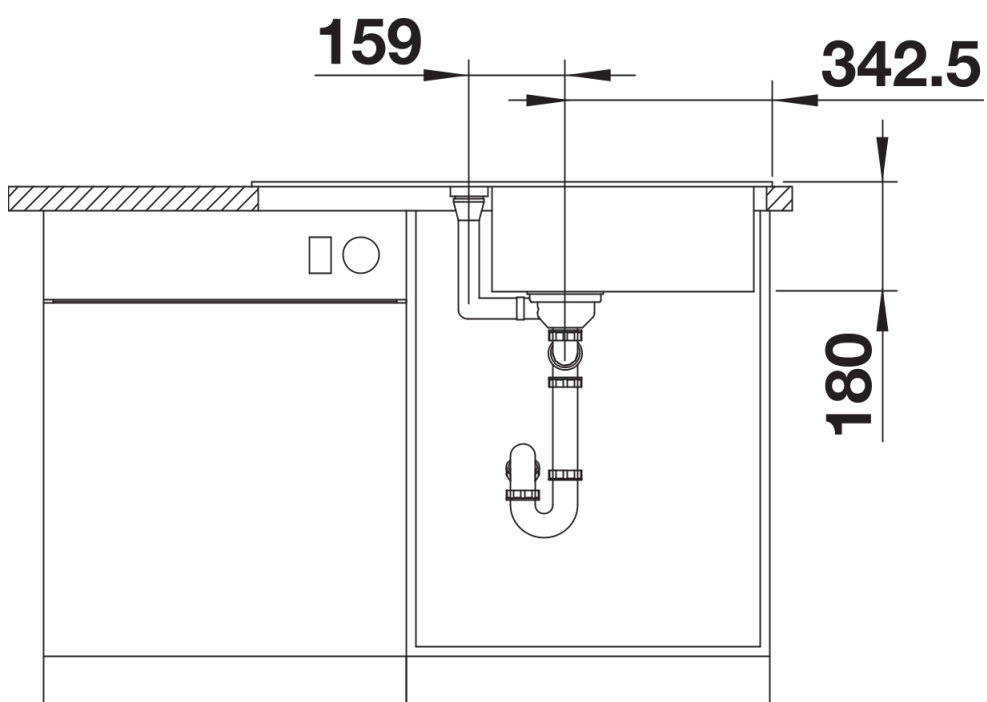

### Zalety

---

- Ponadczasowy, funkcjonalny design o przejrzystych liniach
- Duża komora i ociekacz z harmonijnie zintegrowanym przelewem
- Wąski promień zaokrąglenia narożników zwiększa pojemność komory
- Duży zlewozmywak zajmujący niewiele miejsca: zaledwie 86 x 43,5 cm
- Możliwość montażu odwracalnego

## Zakres dostawy

---

- armatura przelewowo-odpływowa
- korek z sitkiem 3 ½"

## Szczegóły

---

Widok

Wycięcie

Widok z przodu

Widok z boku