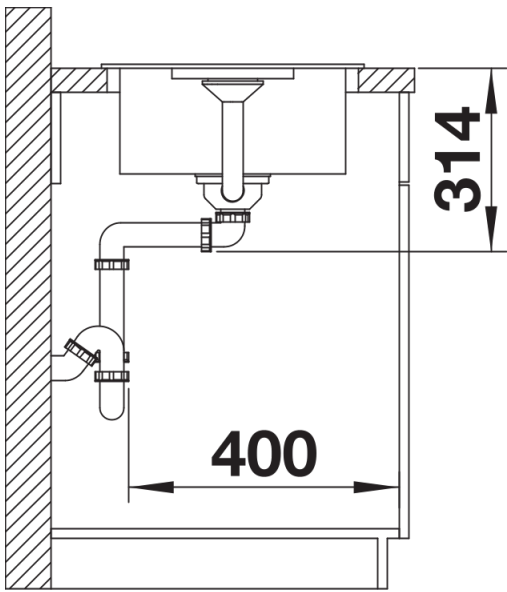

## Zakres dostawy

---

- armatura przelewowo-odpływowa
- korek z sitkiem 3 ½"

## Szczegóły

---

Widok

Wycięcie

Widok z przodu

Widok z boku