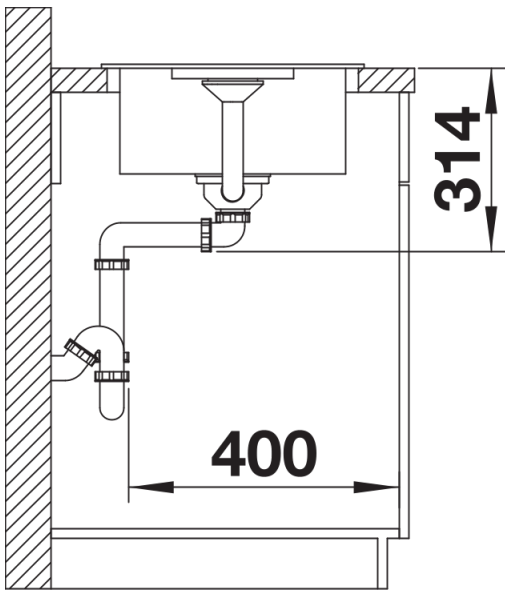

Arkusz danych produktu FAVUM XL 6 S

Nr art. 524233

Zalety

- Ponadczasowy, funkcjonalny design o przejrzystych liniach
- Duża komora i ociekacz z harmonijnie zintegrowanym przelewem
- Wąski promień zaokrąglenia narożników zwiększa pojemność komory
- Duży zlewozmywak zajmujący niewiele miejsca: zaledwie 86 x 43,5 cm
- Możliwość montażu odwracalnego

Kolory

Dostępne kolory
czarny
antracyt
wulkaniczny szary
biały
delikatny biały
kawowy

SILGRANIT antracyt

Zakres dostawy

- armatura przelewowo-odpływowa
- korek z sitkiem 3 ½"

Szczegóły

Widok

Wycięcie

Widok z przodu

Widok z boku