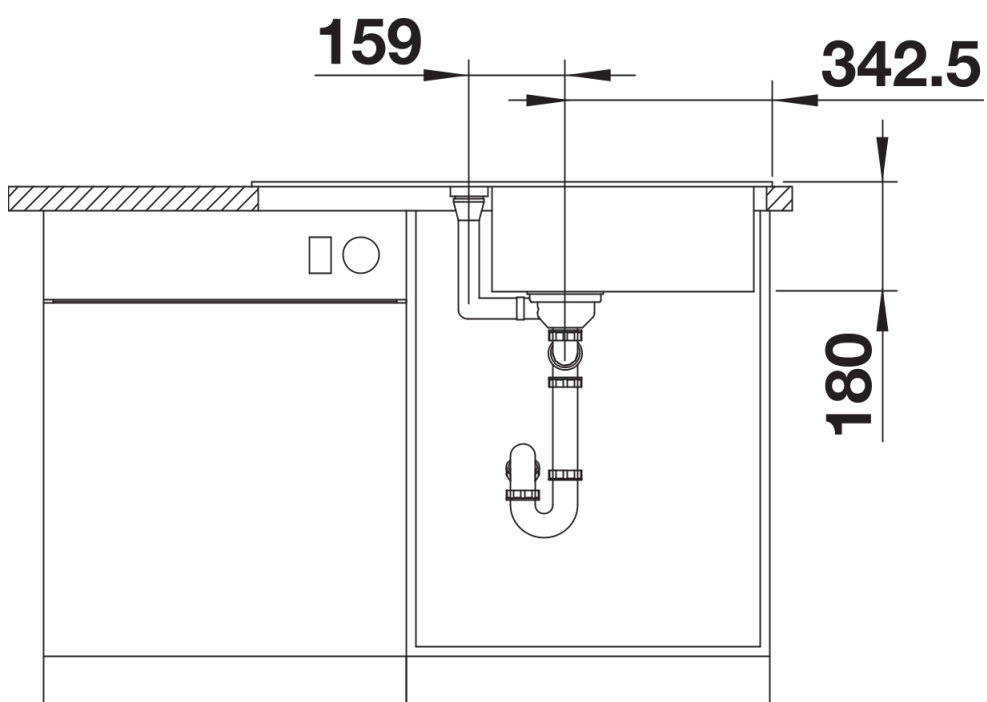

Arkusz danych produktu FAVUM XL 6 S

Nr art. 524233

Zalety

- Ponadczasowy, funkcjonalny design o przejrzystych liniach
- Duża komora i ociekacz z harmonijnie zintegrowanym przelewem
- Wąski promień zaokrąglenia narożników zwiększa pojemność komory
- Duży zlewozmywak zajmujący niewiele miejsca: zaledwie 86 x 43,5 cm
- Możliwość montażu odwracalnego

Kolory

Dostępne kolory
czarny
antracyt
wulkaniczny szary
biały
delikatny biały
kawowy

SILGRANIT antracyt

Zakres dostawy

- armatura przelewowo-odpływowa
- korek z sitkiem 3 ½"

Szczegóły

Widok

Wycięcie

Widok z przodu

Widok z boku