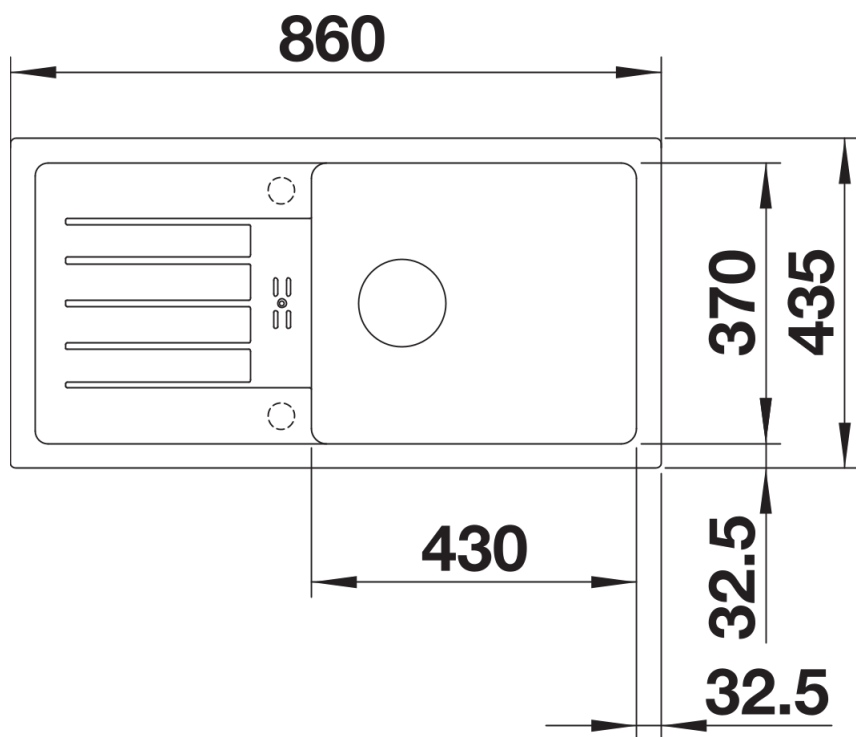

Arkusz danych produktu FAVUM XL 6 S

Nr art. 524233

Zalety

- Ponadczasowy, funkcjonalny design o przejrzystych liniach
- Duża komora i ociekacz z harmonijnie zintegrowanym przelewem
- Wąski promień zaokrąglenia narożników zwiększa pojemność komory
- Duży zlewozmywak zajmujący niewiele miejsca: zaledwie 86 x 43,5 cm
- Możliwość montażu odwracalnego

Kolory

Dostępne kolory
czarny
antracyt
wulkaniczny szary
biały
delikatny biały
kawowy

SILGRANIT antracyt

Zakres dostawy

- armatura przelewowo-odpływowa
- korek z sitkiem 3 ½"

Szczegóły

Widok

Wycięcie

Widok z przodu

Widok z boku