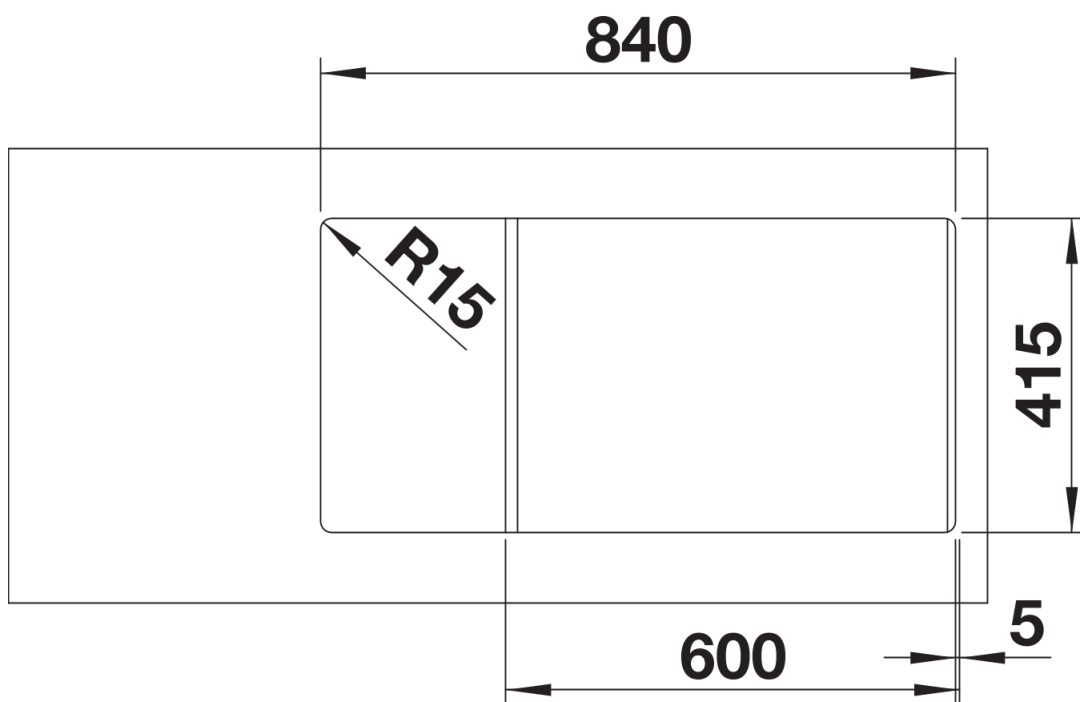

Arkusz danych produktu FAVUM XL 6 S

Nr art. 524233

Zalety

- Ponadczasowy, funkcjonalny design o przejrzystych liniach
- Duża komora i ociekacz z harmonijnie zintegrowanym przelewem
- Wąski promień zaokrąglenia narożników zwiększa pojemność komory
- Duży zlewozmywak zajmujący niewiele miejsca: zaledwie 86 x 43,5 cm
- Możliwość montażu odwracalnego

Kolory

Dostępne kolory
czarny
antracyt
wulkaniczny szary
biały
delikatny biały
kawowy

SILGRANIT antracyt

Zakres dostawy

- armatura przelewowo-odpływowa
- korek z sitkiem 3 ½"

Szczegóły

Widok

Wycięcie

Widok z przodu

Widok z boku