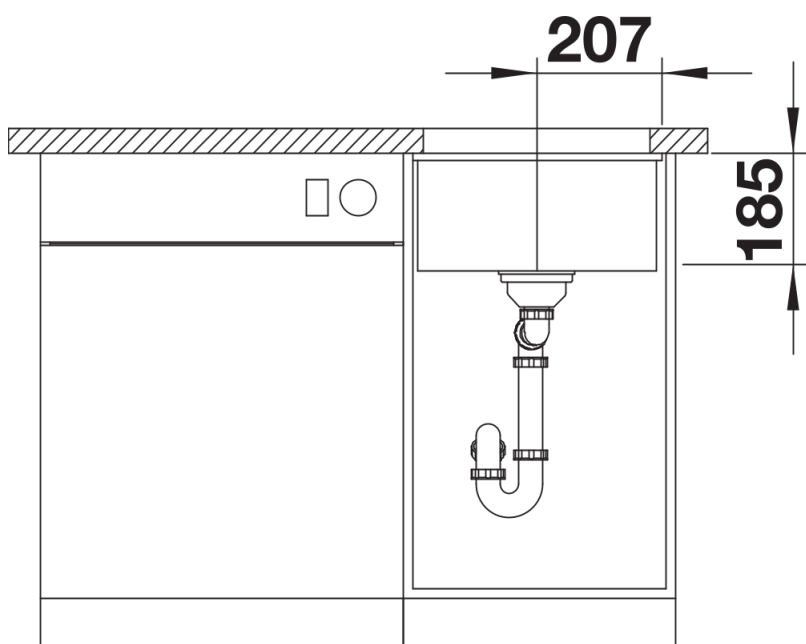

Arkusz danych produktu SUBLINE 375-U

Nr art. 523726

Zalety

- Duża pojemność komory
- Montaż bez żadnych dodatkowych kosztów
- Łatwość pielęgnacji ceramiki
- Ponadczasowy, elegancki, prosty kontur geometrii komory
- Do szafek o szerokości od 45 cm
- Szeroka gama opcjonalnych akcesoriów zwiększających funkcjonalność
- System odpływowy InFino — elegancki i łatwy w utrzymaniu czystości

- Promień wycięcia: 15 mm
- Uwaga: minimalna grubość blatu to 25 mm. Należy przestrzegać instrukcji montażu.

Zakres dostawy

- armatura przelewowo-odpływowa zapewniająca więcej miejsca w szafce
- korek z sitkiem 3 ½" InFino
- zestaw montażowy

Szczegóły

Widok

Wycięcie

Widok z przodu

Widok z boku