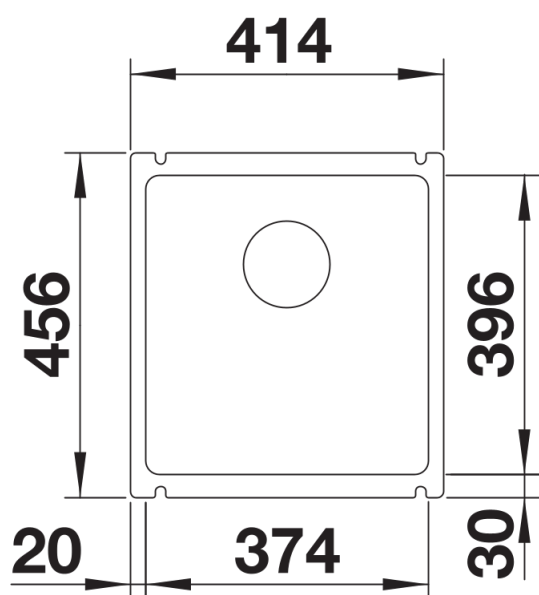

Arkusz danych produktu SUBLINE 375-U

Nr art. 523726

Zalety

- Duża pojemność komory
- Montaż bez żadnych dodatkowych kosztów
- Łatwość pielęgnacji ceramiki
- Ponadczasowy, elegancki, prosty kontur geometrii komory
- Do szafek o szerokości od 45 cm
- Szeroka gama opcjonalnych akcesoriów zwiększających funkcjonalność
- System odpływowy InFino — elegancki i łatwy w utrzymaniu czystości

- Promień wycięcia: 15 mm
- Uwaga: minimalna grubość blatu to 25 mm. Należy przestrzegać instrukcji montażu.

Zakres dostawy

- armatura przelewowo-odpływowa zapewniająca więcej miejsca w szafce
- korek z sitkiem 3 ½" InFino
- zestaw montażowy

Szczegóły

Widok

Wycięcie

Widok z przodu

Widok z boku