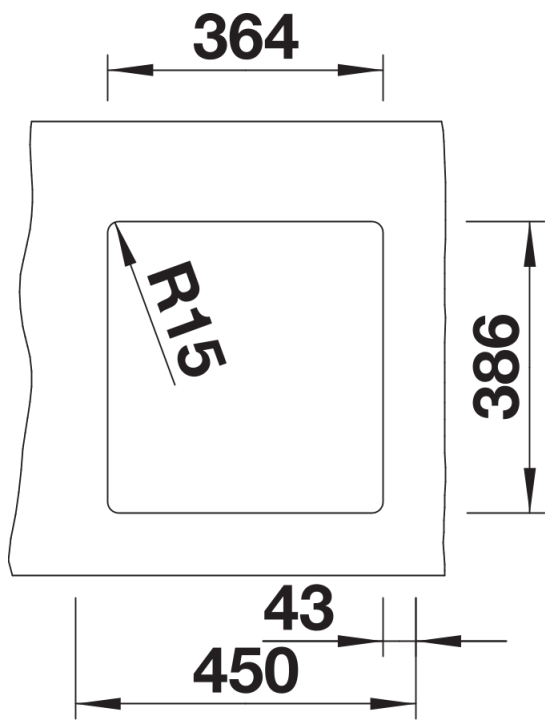

Arkusz danych produktu SUBLINE 375-U

Nr art. 523726

Zalety

- Duża pojemność komory
- Montaż bez żadnych dodatkowych kosztów
- Łatwość pielęgnacji ceramiki
- Ponadczasowy, elegancki, prosty kontur geometrii komory
- Do szafek o szerokości od 45 cm
- Szeroka gama opcjonalnych akcesoriów zwiększających funkcjonalność
- System odpływowy InFino — elegancki i łatwy w utrzymaniu czystości

- Promień wycięcia: 15 mm
- Uwaga: minimalna grubość blatu to 25 mm. Należy przestrzegać instrukcji montażu.

Zakres dostawy

- armatura przelewowo-odpływowa zapewniająca więcej miejsca w szafce
- korek z sitkiem 3 ½" InFino
- zestaw montażowy

Szczegóły

Widok

Wycięcie

Widok z przodu

Widok z boku