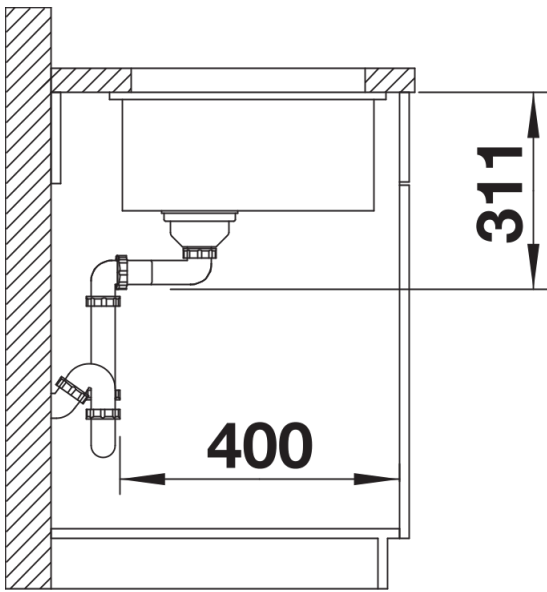

- Promień wycięcia: 15 mm
- Uwaga: minimalna grubość blatu to 25 mm. Należy przestrzegać instrukcji montażu.

Zakres dostawy

- armatura przelewowo-odpływowa zapewniająca więcej miejsca w szafce
- korek z sitkiem 3 ½" InFino
- zestaw montażowy

Szczegóły

Widok

Wycięcie

Widok z przodu

Widok z boku