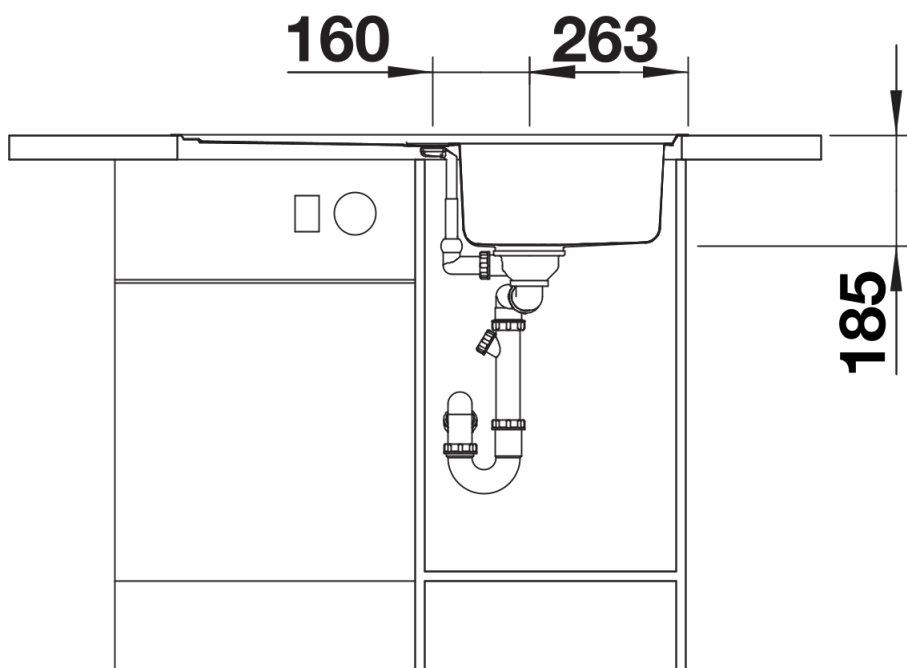

Arkusz danych produktu CLASSIC Pro 45 S-IF

Nr art. 523661

Zalety

- Zawsze modny kształt, komora główna o prostym zarysie i z nowoczesnym korkiem
- Płaskie krawędzie IF do montażu nakładanego lub na równi z blatem
- Duża komora główna, z możliwością zawieszenia w niej odsączarki
- Model odwracalny
- Praktyczny dodatkowy odpływ
- Szeroki wybór akcesoriów dodatkowych
- System odpływowy InFino - elegancki i łatwy w utrzymaniu czystości

Zakres dostawy

- armatura przelewowo-odpływowa
- korek z sitkiem 3 ½" InFino
- korek automatyczny z pokrętłem ze stali szlachetnej nr art. 119 293

Szczegóły

Widok

Wycięcie

Widok z przodu

Widok z boku