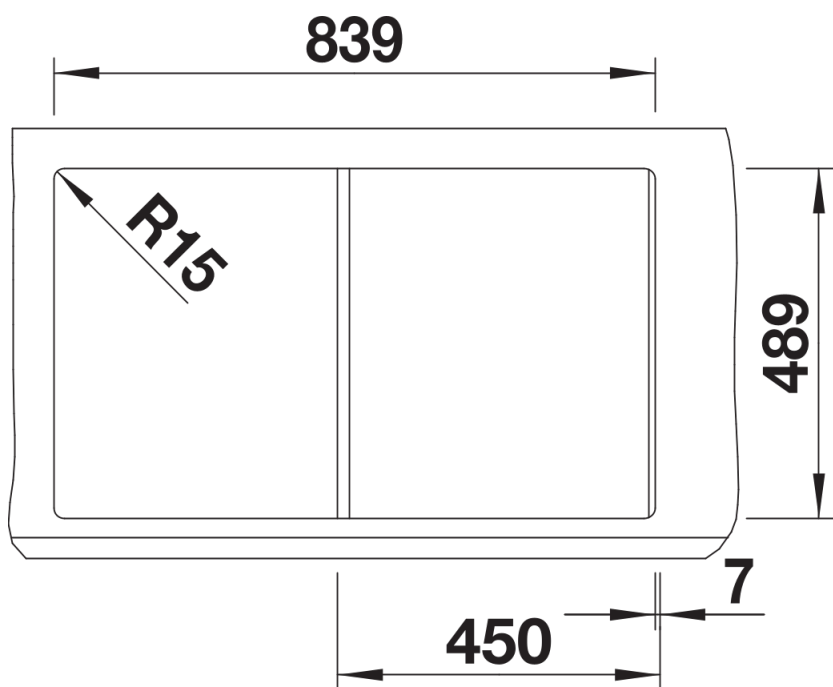

Arkusz danych produktu CLASSIC Pro 45 S-IF

Nr art. 523661

Zalety

- Zawsze modny kształt, komora główna o prostym zarysie i z nowoczesnym korkiem
- Płaskie krawędzie IF do montażu nakładanego lub na równi z blatem
- Duża komora główna, z możliwością zawieszenia w niej odsączarki
- Model odwracalny
- Praktyczny dodatkowy odpływ
- Szeroki wybór akcesoriów dodatkowych
- System odpływowy InFino - elegancki i łatwy w utrzymaniu czystości

Zakres dostawy

- armatura przelewowo-odpływowa
- korek z sitkiem 3 ½" InFino
- korek automatyczny z pokrętłem ze stali szlachetnej nr art. 119 293

Szczegóły

Widok

Wycięcie

Widok z przodu

Widok z boku