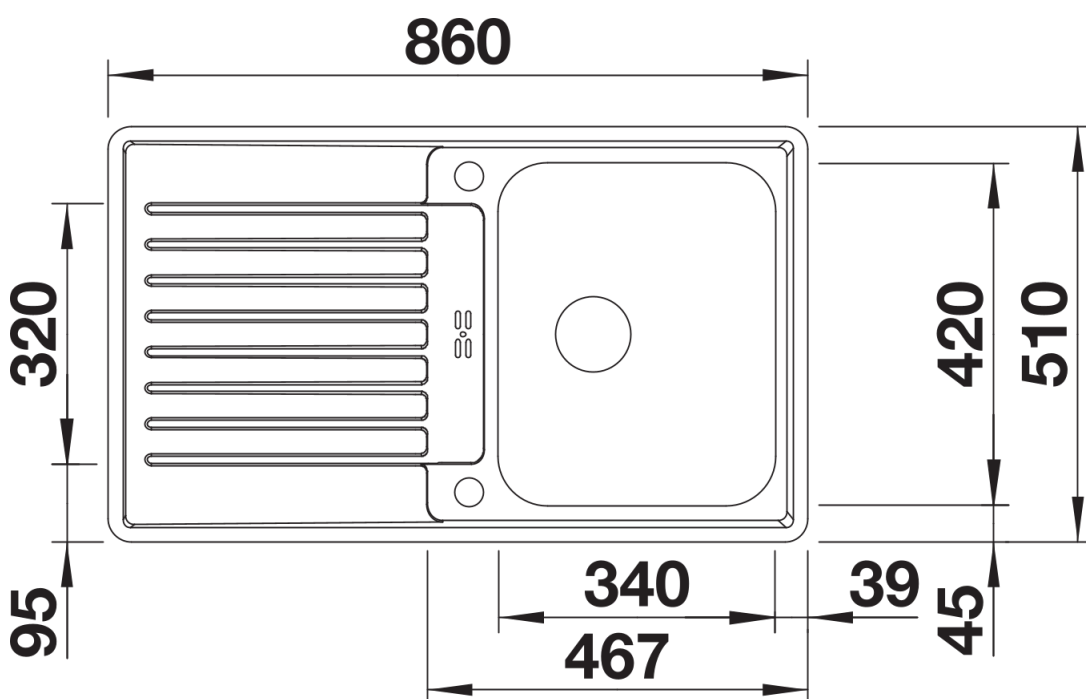

Arkusz danych produktu CLASSIC Pro 45 S-IF

Nr art. 523661

Zalety

- Zawsze modny kształt, komora główna o prostym zarysie i z nowoczesnym korkiem
- Płaskie krawędzie IF do montażu nakładanego lub na równi z blatem
- Duża komora główna, z możliwością zawieszenia w niej odsączarki
- Model odwracalny
- Praktyczny dodatkowy odpływ
- Szeroki wybór akcesoriów dodatkowych
- System odpływowy InFino - elegancki i łatwy w utrzymaniu czystości

Zakres dostawy

- armatura przelewowo-odpływowa
- korek z sitkiem 3 ½" InFino
- korek automatyczny z pokrętłem ze stali szlachetnej nr art. 119 293

Szczegóły

Widok

Wycięcie

Widok z przodu

Widok z boku