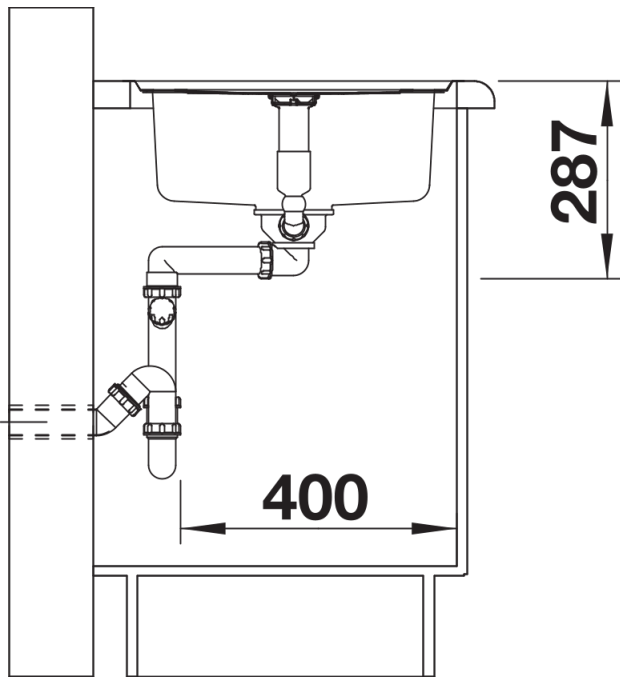

Zakres dostawy

- armatura przelewowo-odpływowa
- korek z sitkiem 3 ½" InFino
- korek automatyczny z pokrętłem ze stali szlachetnej nr art. 119 293

Szczegóły

Widok

Wycięcie

Widok z przodu

Widok z boku