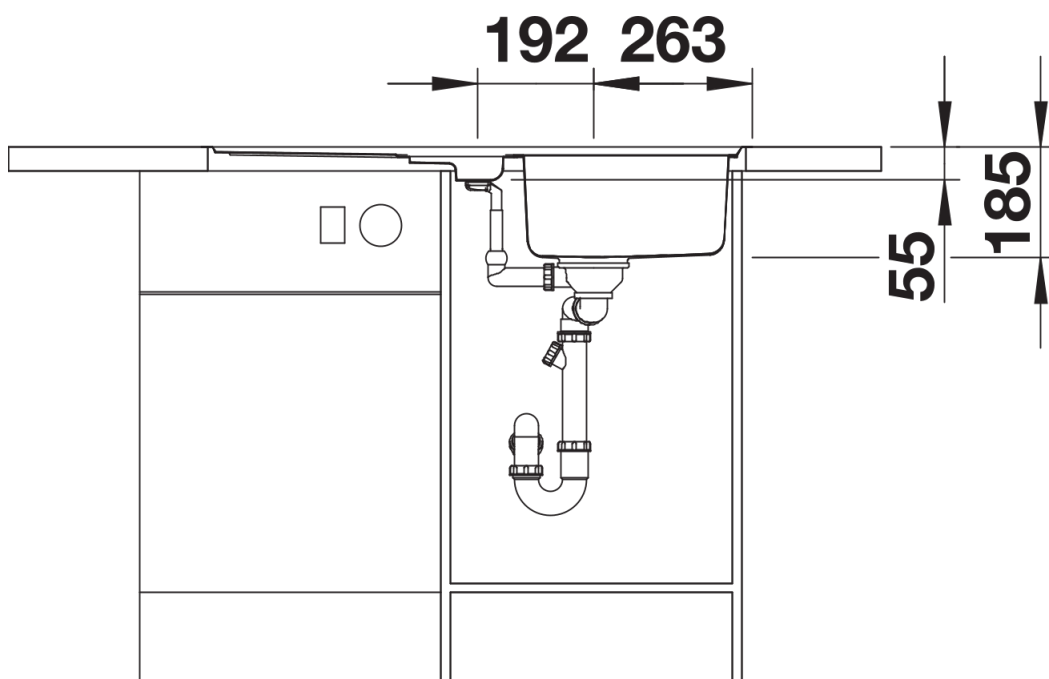

## Zakres dostawy

---

- perforowana odsączarka ze stali szlachetnej
- armatura przelewowo-odpływowa
- korek z sitkiem 3 ½" InFino
- w komorze głównej korek automatyczny z pokrętłem ze stali szlachetnej nr art. 119 293

## Szczegóły

---

Widok

Wycięcie

Widok z przodu

Widok z boku