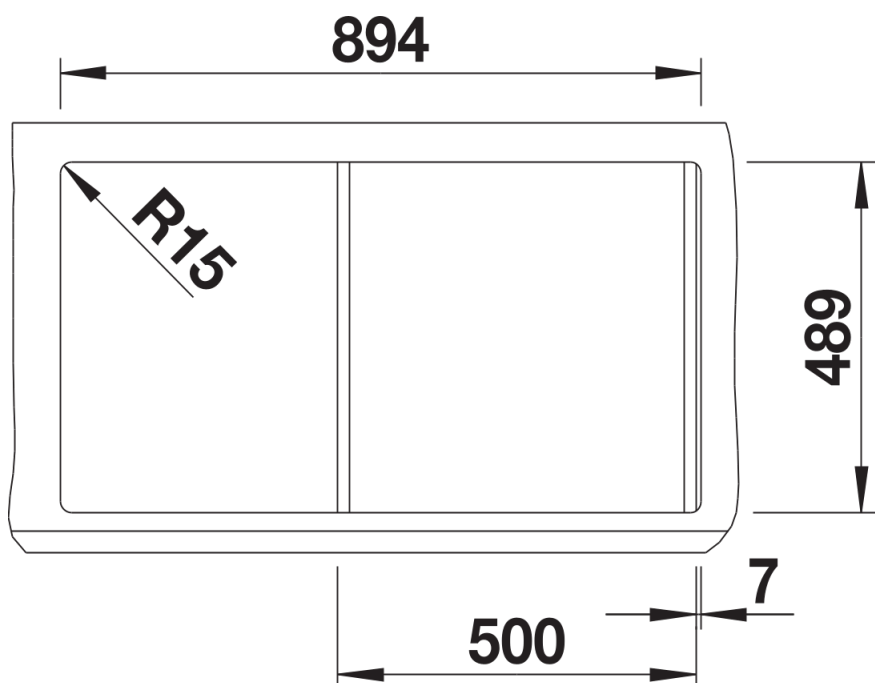

## Zakres dostawy

---

- perforowana odsączarka ze stali szlachetnej
- armatura przelewowo-odpływowa
- korek z sitkiem 3 ½" InFino
- w komorze głównej korek automatyczny z pokrętłem ze stali szlachetnej nr art. 119 293

## Szczegóły

---

Widok

Wycięcie

Widok z przodu

Widok z boku