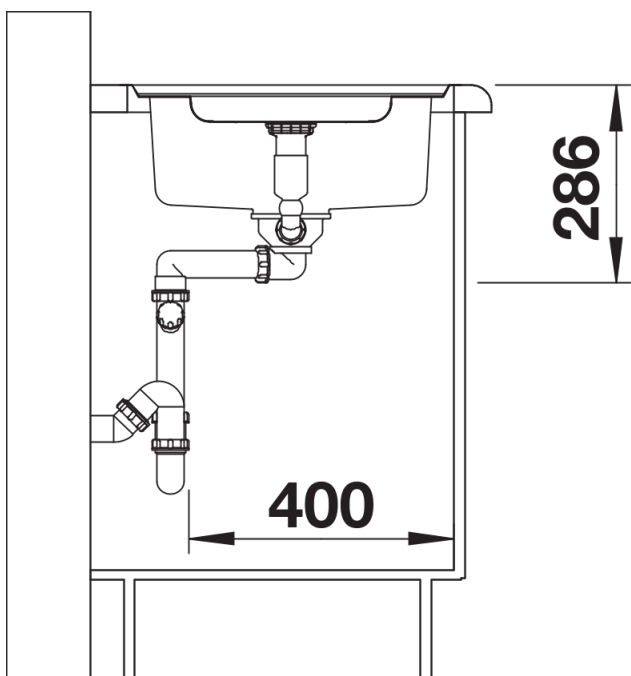

## Zakres dostawy

---

- perforowana odsączarka ze stali szlachetnej
- armatura przelewowo-odpływowa
- korek z sitkiem 3 ½" InFino
- w komorze głównej korek automatyczny z pokrętłem ze stali szlachetnej nr art. 119 293

## Szczegóły

---

Widok

Wycięcie

Widok z przodu

Widok z boku