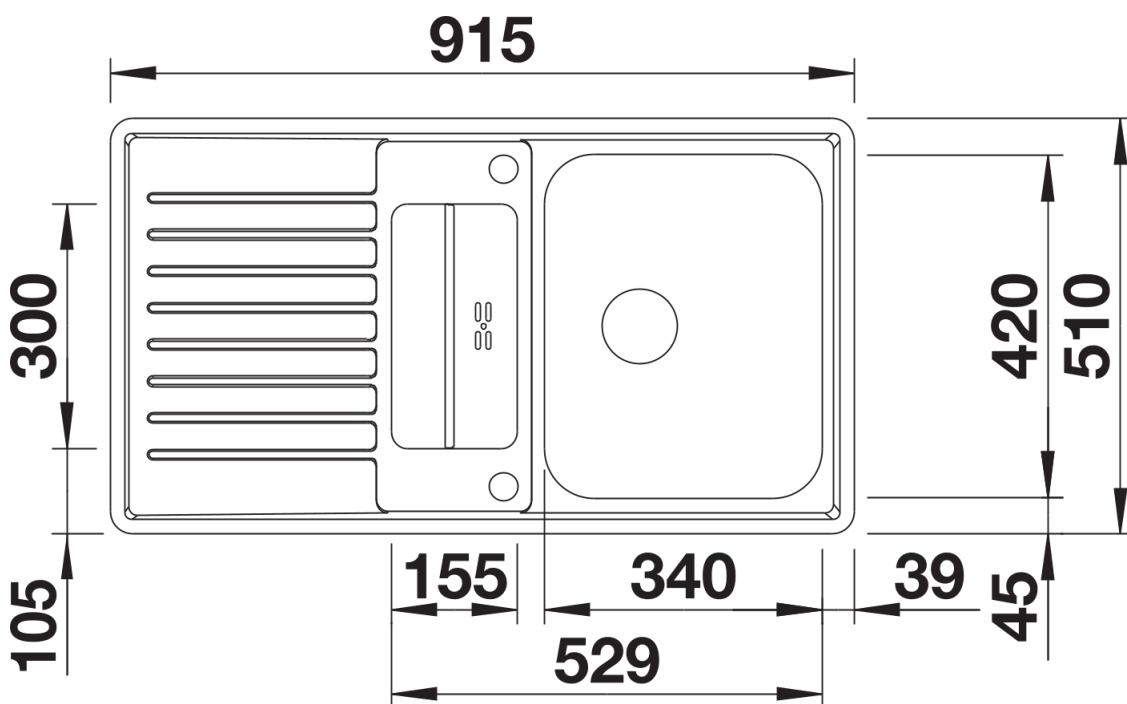

## Zakres dostawy

---

- perforowana odsączarka ze stali szlachetnej
- armatura przelewowo-odpływowa
- korek z sitkiem 3 ½" InFino
- w komorze głównej korek automatyczny z pokrętłem ze stali szlachetnej nr art. 119 293

## Szczegóły

---

Widok

Wycięcie

Widok z przodu

Widok z boku