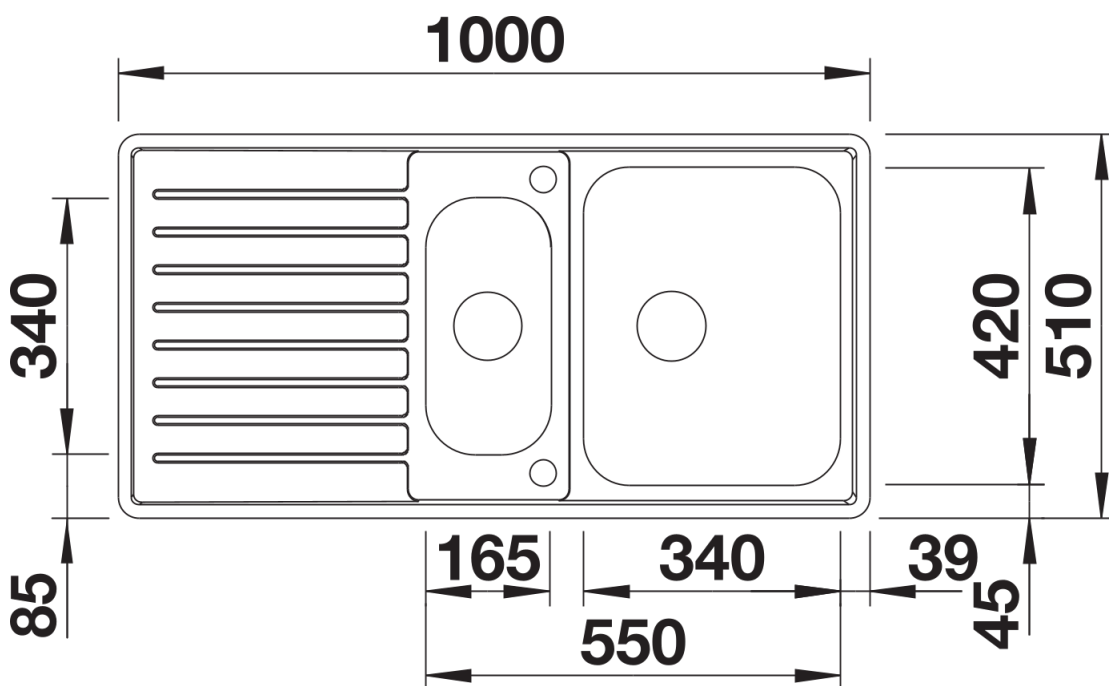

Arkusz danych produktu CLASSIC Pro 6 S-IF

Nr art. 523665

Zalety

- Zawsze modny kształt, komora główna o prostym zarysie i z nowoczesnym korkiem
- Płaskie krawędzie IF do montażu nakładanego lub na równi z blatem
- Duża komora główna, z możliwością zawieszenia w niej odsączarki
- Model odwracalny
- Centralnie umieszczona, praktyczna komora dodatkowa
- Szeroki wybór akcesoriów dodatkowych
- System odpływowy InFino - elegancki i łatwy w utrzymaniu czystości

Zakres dostawy

- odsączarka ze stali szlachetnej
- armatura przelewowo-odpływowa
- 2 x korek z sitkiem 3 ½" ze sterowaniem korkiem automatycznym (pokrętko) do komory głównej

225253 - Odsączarka ze stali szlachetnej

Szczegóły

Widok

Wycięcie

Widok z przodu

Widok z boku