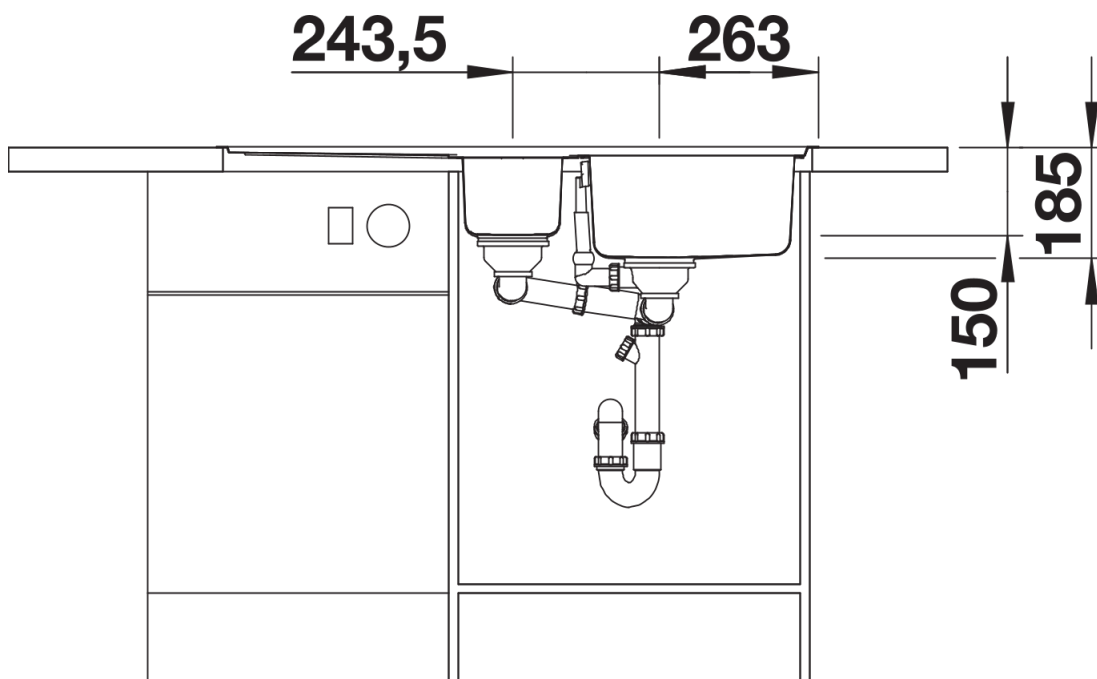

Zakres dostawy

- odsączarka ze stali szlachetnej
- armatura przelewowo-odpływowa
- 2 x korek z sitkiem 3 ½" ze sterowaniem korkiem automatycznym (pokrętko) do komory głównej

225253 - Odsączarka ze stali szlachetnej

Szczegóły

Widok

Wycięcie

Widok z przodu

Widok z boku