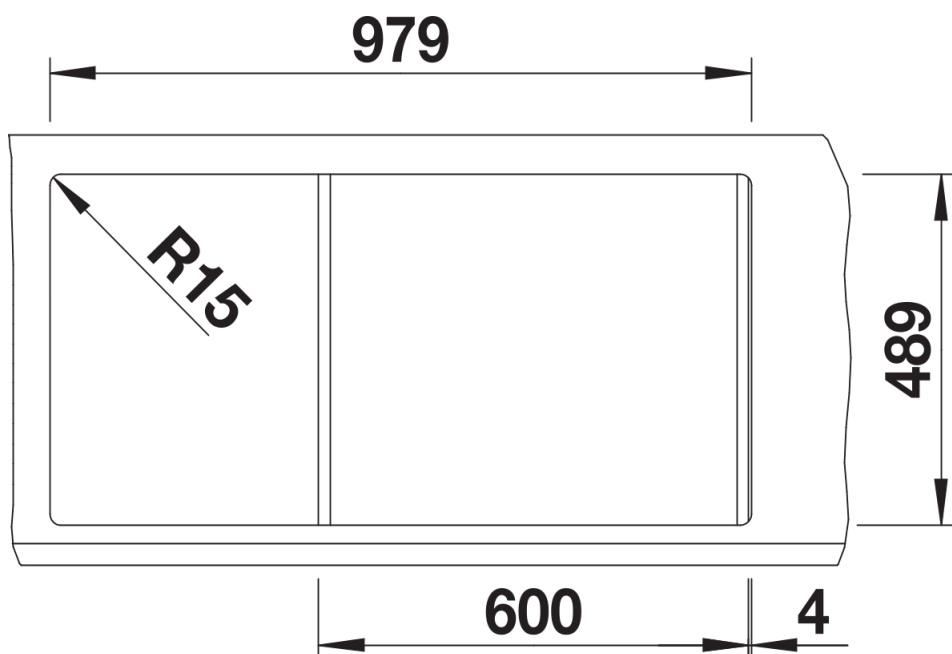

Zakres dostawy

- odsączarka ze stali szlachetnej
- armatura przelewowo-odpływowa
- 2 x korek z sitkiem 3 ½" ze sterowaniem korkiem automatycznym (pokrętko) do komory głównej

225253 - Odsączarka ze stali szlachetnej

Szczegóły

Widok

Wycięcie

Widok z przodu

Widok z boku