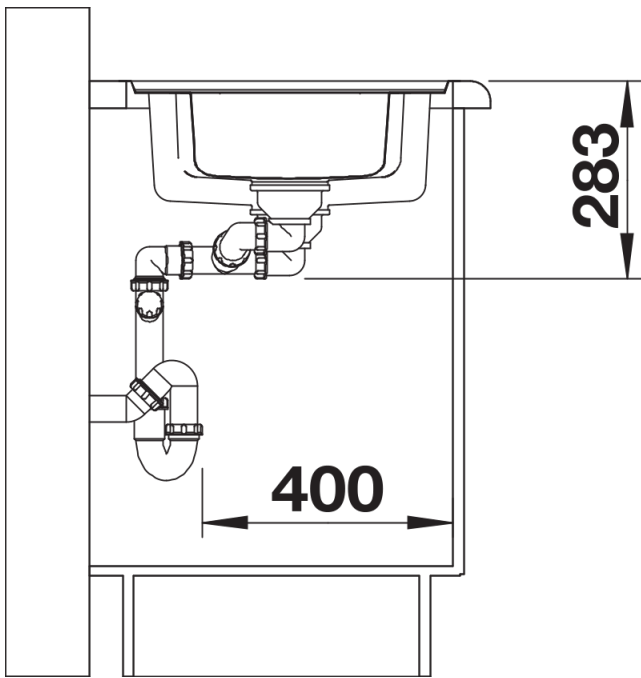

Zakres dostawy

- odsączarka ze stali szlachetnej
- armatura przelewowo-odpływowa
- 2 x korek z sitkiem 3 ½" ze sterowaniem korkiem automatycznym (pokrętko) do komory głównej

225253 - Odsączarka ze stali szlachetnej

Szczegóły

Widok

Wycięcie

Widok z przodu

Widok z boku