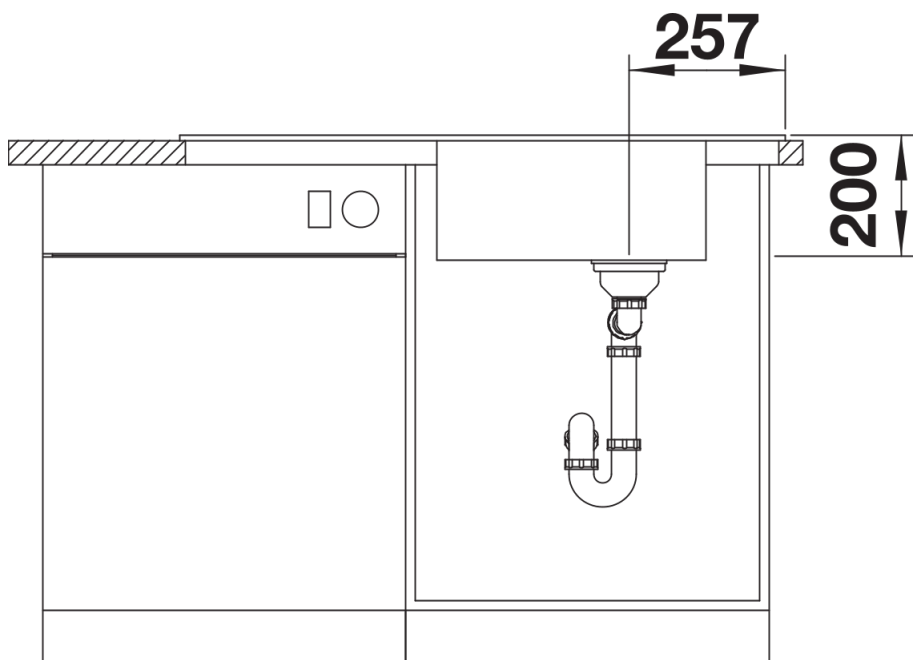

Ficha informativa do produto FARON XL 6 S

N.º de artigo 524804

Benefícios

- Interpretação moderna de elementos tradicionais
- Rebordo de perfil como elemento de design no lava-louça e na tábua de corte
- Sulcos duplos realçam o estilo de casa de campo
- Cuba XL espaçosa
- Tábua de corte de freixo maciço, também disponível com ornamento, pode ser colocada no escorredor ou na cuba
- Elementos de alta qualidade como o sistema de escoamento InFino e C-overflow
- Pode ser instalada de forma reversível

Detalhes

Vista de cima

Desagregado

Vista frontal

Vista lateral