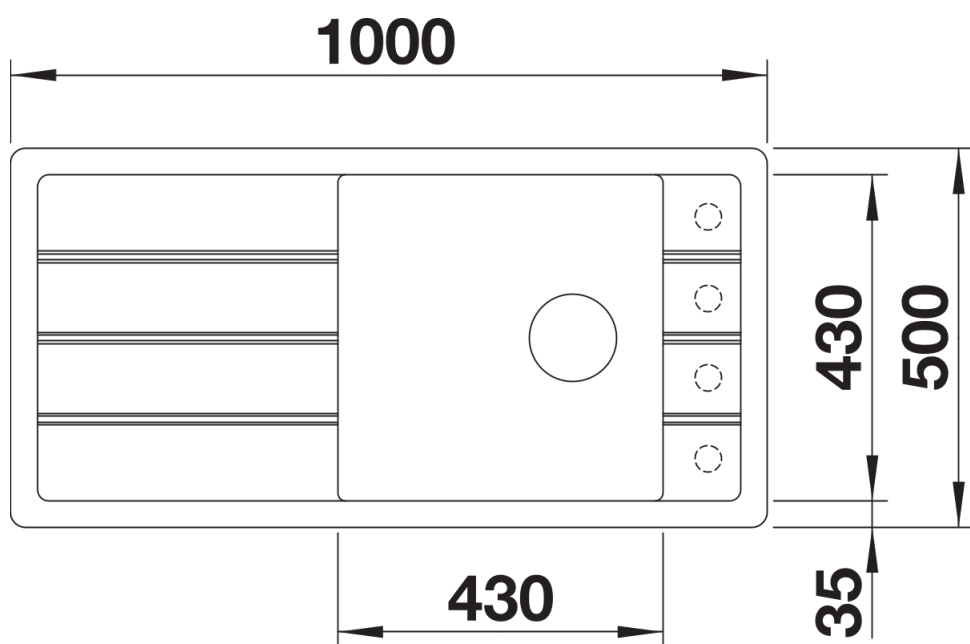

Ficha informativa do produto FARON XL 6 S

N.º de artigo 524804

Benefícios

- Interpretação moderna de elementos tradicionais
- Rebordo de perfil como elemento de design no lava-louça e na tábua de corte
- Sulcos duplos realçam o estilo de casa de campo
- Cuba XL espaçosa
- Tábua de corte de freixo maciço, também disponível com ornamento, pode ser colocada no escorredor ou na cuba
- Elementos de alta qualidade como o sistema de escoamento InFino e C-overflow
- Pode ser instalada de forma reversível

Detalhes

Vista de cima

Desagregado

Vista frontal

Vista lateral