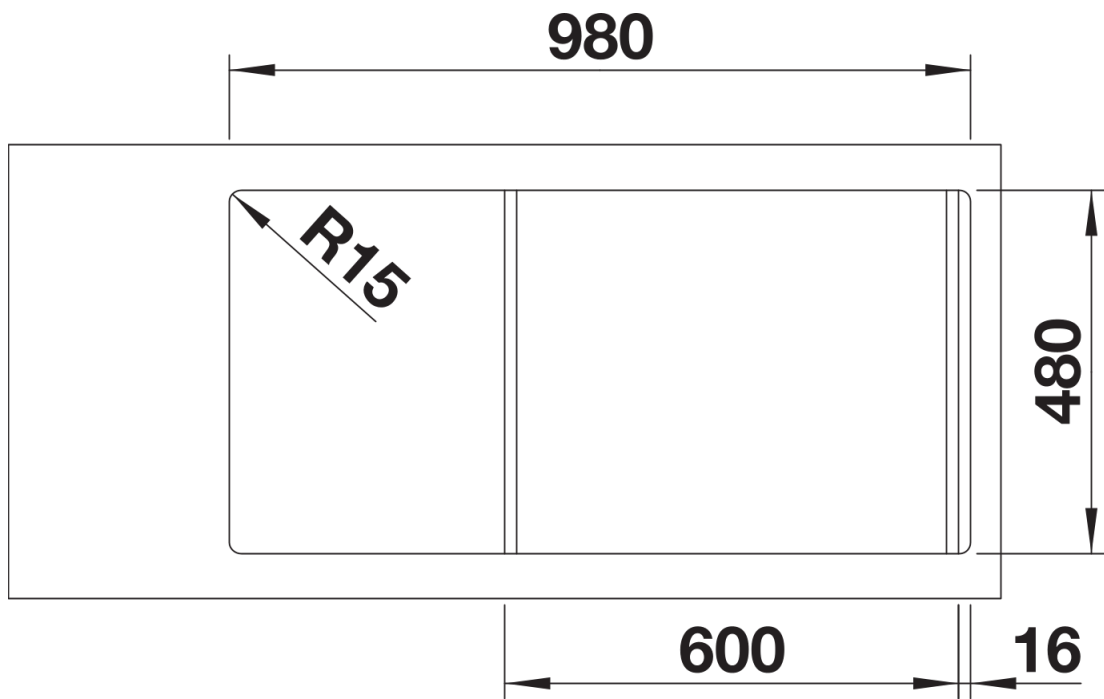

Ficha informativa do produto FARON XL 6 S

N.º de artigo 524804

Benefícios

- Interpretação moderna de elementos tradicionais
- Rebordo de perfil como elemento de design no lava-louça e na tábua de corte
- Sulcos duplos realçam o estilo de casa de campo
- Cuba XL espaçosa
- Tábua de corte de freixo maciço, também disponível com ornamento, pode ser colocada no escorredor ou na cuba
- Elementos de alta qualidade como o sistema de escoamento InFino e C-overflow
- Pode ser instalada de forma reversível

Detalhes

Vista de cima

Desagregado

Vista frontal

Vista lateral