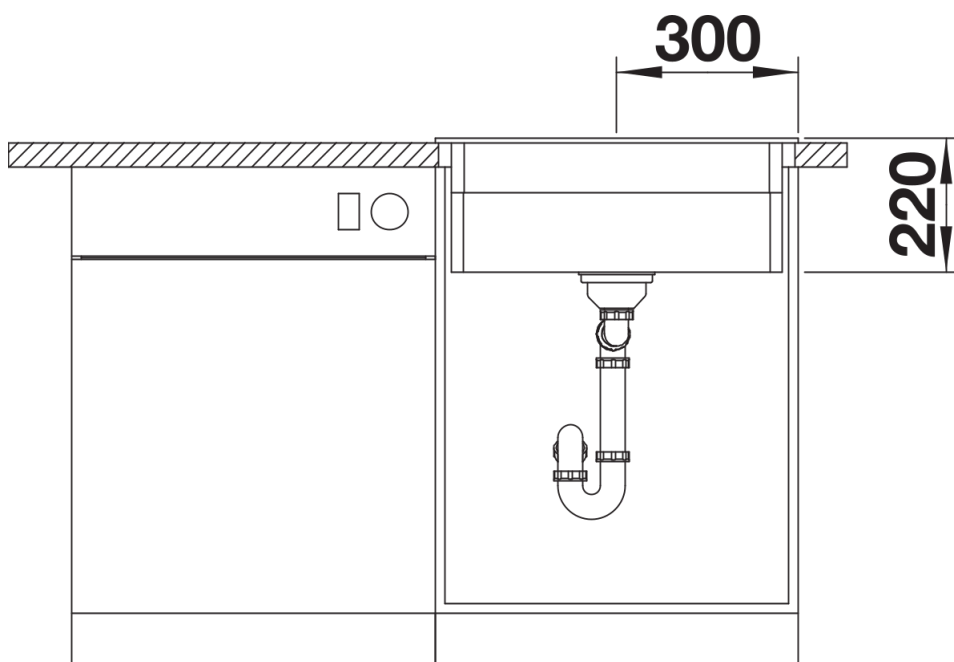

Ficha informativa do produto ETAGON 6

N.º de artigo 524540

Benefícios

- Generosa cuba empilhada com funcionalidade acrescida
- O degrau integrado oferece um nível de trabalho adicional
- Conceito de sistema inteligente com grelhas versáteis ETAGON
- Características de alta qualidade com ralo C-overflow e sistema de escoamento InFino — integrado de forma elegante e extremamente higiénico
- Instalação a partir de cima com um elegante rebordo de baixo perfil e rebordo da torneira contínuo

234164 - Pack 2 calhas ETAGON

Detalhes

Vista de cima

Desagregado

Vista frontal

Vista lateral