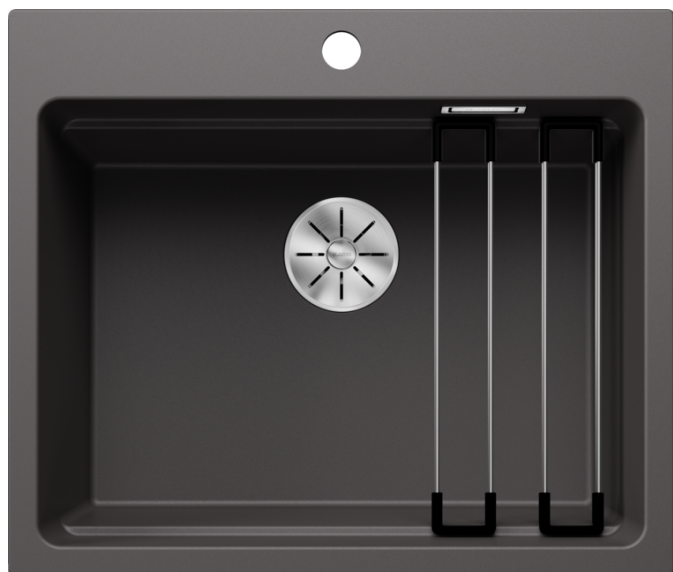

Ficha informativa do produto ETAGON 6

N.º de artigo 524540

Benefícios

- Generosa cuba empilhada com funcionalidade acrescida
- O degrau integrado oferece um nível de trabalho adicional
- Conceito de sistema inteligente com grelhas versáteis ETAGON
- Características de alta qualidade com ralo C-overflow e sistema de escoamento InFino — integrado de forma elegante e extremamente higiénico
- Instalação a partir de cima com um elegante rebordo de baixo perfil e rebordo da torneira contínuo

Cores

Cores disponíveis:

preto
antracite
cinzento-pedra
cinzento vulcão
branco
branco suave
tartufo
café

SILGRANIT cinzento-pedra

Âmbito de fornecimento

- 2 x calhas ETAGON em aço inox
- kit para resíduos com tubo economizador de espaço
- filtro InFino de 3 ½"

234164 - Pack 2 calhas ETAGON

Detalhes

Vista de cima

Desagregado

Vista frontal

Vista lateral