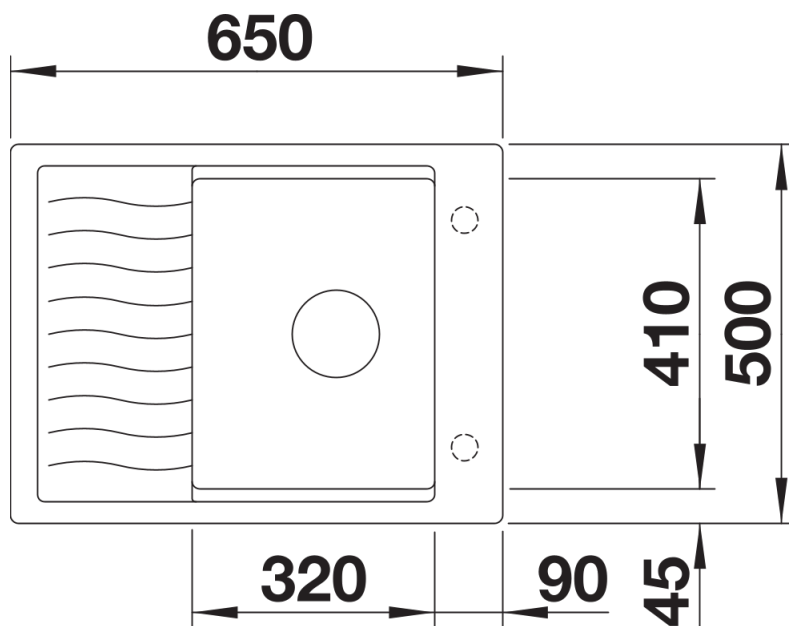

Ficha informativa do produto ELON 45 S

N.º de artigo 524824

Benefícios

- Lava-louça compacto para espaços reduzidos
- Cuba de grande tamanho para armário de 45 cm
- Escorredor inovador extensível, graças à grade móvel de aço inoxidável
- Design moderno ondulado de lava-louça e acessórios a combinar
- Grelha de drenagem multifuncional de aço inoxidável incluída na entrega
- Características de alta qualidade com sistema de drenagem InFino - elegantemente integrado e fácil de cuidar
- Rebordo da torneira na lateral, também conveniente para instalação à janela
- Pode ser instalado de forma reversível

229234 - Escorredor de aço inox. para cuba

Detalhes

Vista de cima

Desagregado

Vista frontal

Vista lateral