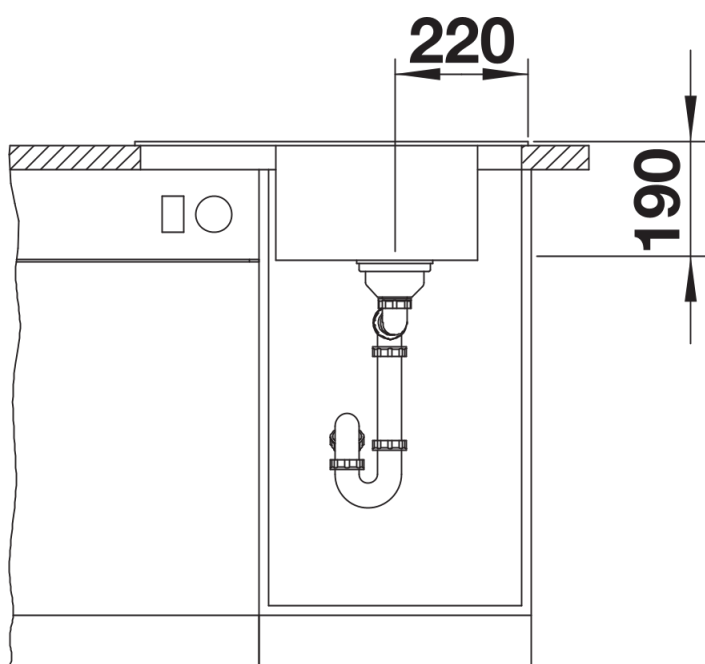

Ficha informativa do produto ELON 45 S

N.º de artigo 524824

Benefícios

- Lava-louça compacto para espaços reduzidos
- Cuba de grande tamanho para armário de 45 cm
- Escorredor inovador extensível, graças à grade móvel de aço inoxidável
- Design moderno ondulado de lava-louça e acessórios a combinar
- Grelha de drenagem multifuncional de aço inoxidável incluída na entrega
- Características de alta qualidade com sistema de drenagem InFino - elegantemente integrado e fácil de cuidar
- Rebordo da torneira na lateral, também conveniente para instalação à janela
- Pode ser instalado de forma reversível

229234 - Escorredor de aço inox. para cuba

Detalhes

Vista de cima

Desagregado

Vista frontal

Vista lateral