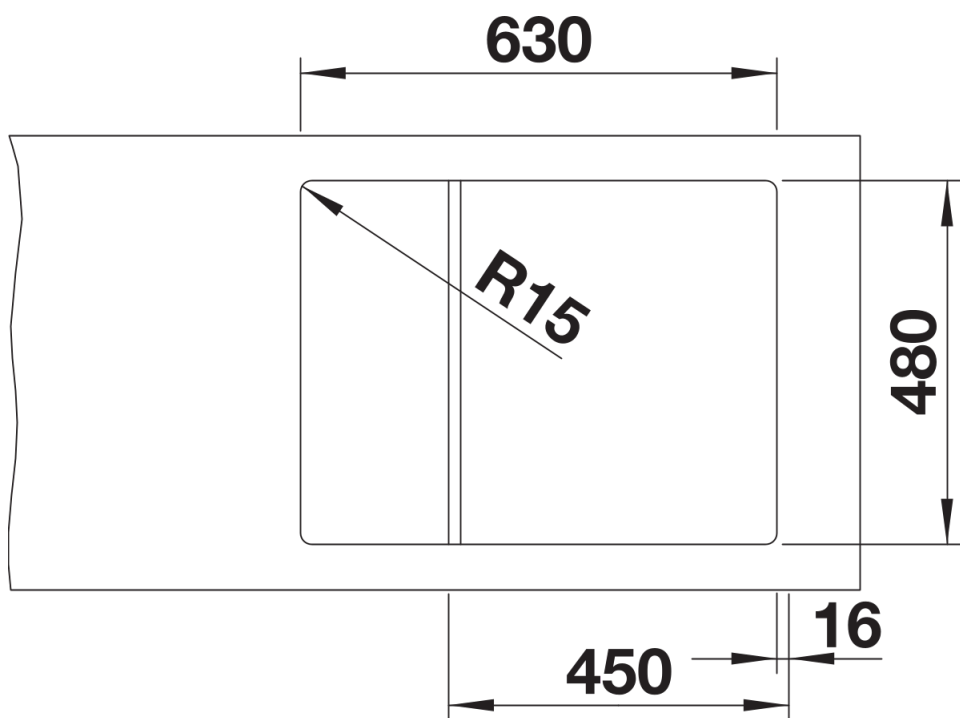

Ficha informativa do produto ELON 45 S

N.º de artigo 524824

Benefícios

- Lava-louça compacto para espaços reduzidos
- Cuba de grande tamanho para armário de 45 cm
- Escorredor inovador extensível, graças à grade móvel de aço inoxidável
- Design moderno ondulado de lava-louça e acessórios a combinar
- Grelha de drenagem multifuncional de aço inoxidável incluída na entrega
- Características de alta qualidade com sistema de drenagem InFino - elegantemente integrado e fácil de cuidar
- Rebordo da torneira na lateral, também conveniente para instalação à janela
- Pode ser instalado de forma reversível

229234 - Escorredor de aço inox. para cuba

Detalhes

Vista de cima

Desagregado

Vista frontal

Vista lateral