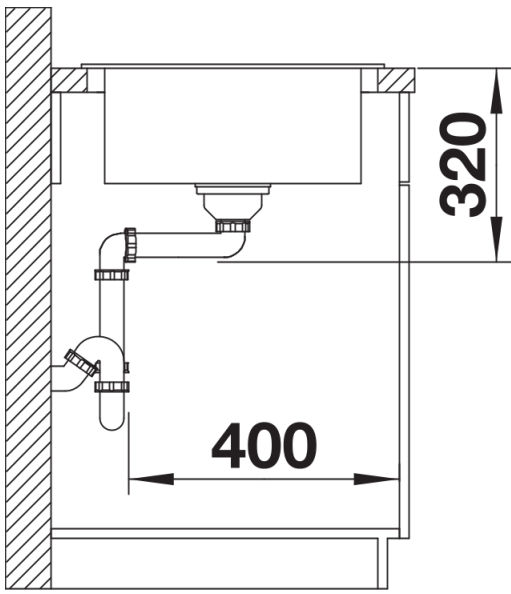

Ficha informativa do produto ELON 45 S

N.º de artigo 524824

Benefícios

- Lava-louça compacto para espaços reduzidos
- Cuba de grande tamanho para armário de 45 cm
- Escorredor inovador extensível, graças à grade móvel de aço inoxidável
- Design moderno ondulado de lava-louça e acessórios a combinar
- Grelha de drenagem multifuncional de aço inoxidável incluída na entrega
- Características de alta qualidade com sistema de drenagem InFino - elegantemente integrado e fácil de cuidar
- Rebordo da torneira na lateral, também conveniente para instalação à janela
- Pode ser instalado de forma reversível

229234 - Escorredor de aço inox. para cuba

Detalhes

Vista de cima

Desagregado

Vista frontal

Vista lateral