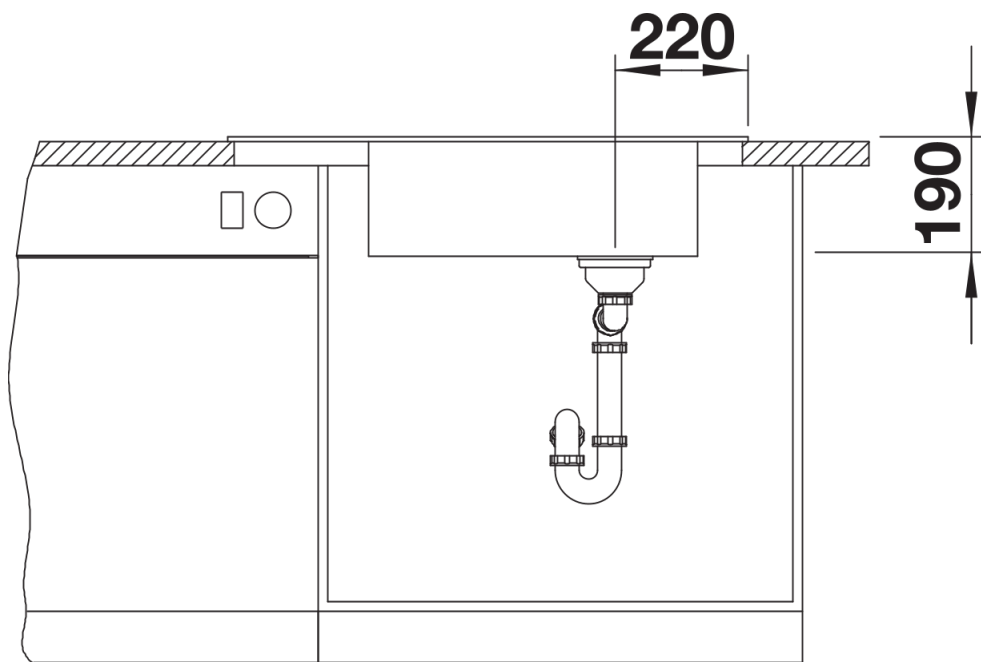

Ficha informativa do produto ELON XL 8 S

N.º de artigo 524870

Benefícios

- Lava-louça compacto de cuba simples
- Cuba XL prática e confortável
- Escorredor inovador extensível, graças à grade móvel de aço inoxidável
- Design moderno ondulado de lava-louça e acessórios a combinar
- Grelha de drenagem multifuncional de aço inoxidável incluída na entrega
- Características de alta qualidade com sistema de drenagem InFino - elegantemente integrado e fácil de cuidar
- Rebordo da torneira na lateral, também conveniente para instalação à janela
- Pode ser instalado de forma reversível

229234 - Escorredor de aço inox. para cuba

Detalhes

Vista de cima

Desagregado

Vista frontal

Vista lateral