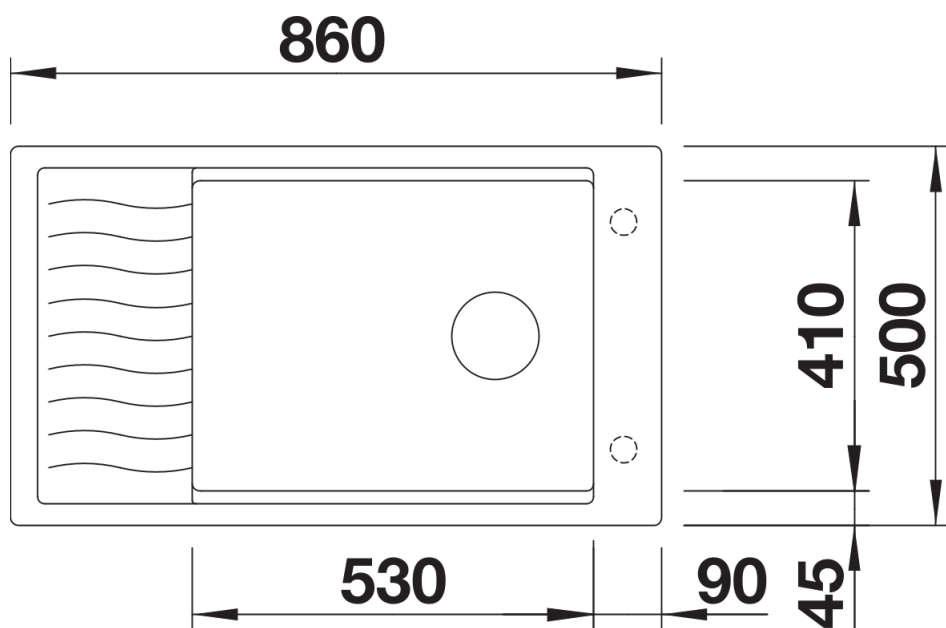

229234 - Escorredor de aço inox. para cuba

Detalhes

Vista de cima

Desagregado

Vista frontal

Vista lateral