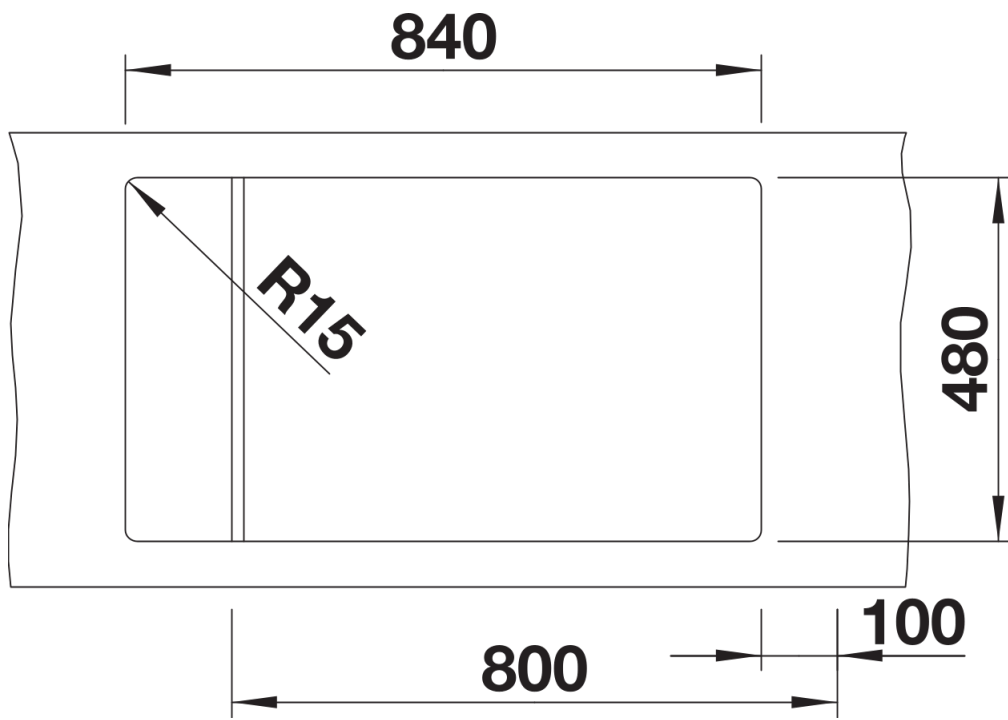

229234 - Escorredor de aço inox. para cuba

Detalhes

Vista de cima

Desagregado

Vista frontal

Vista lateral