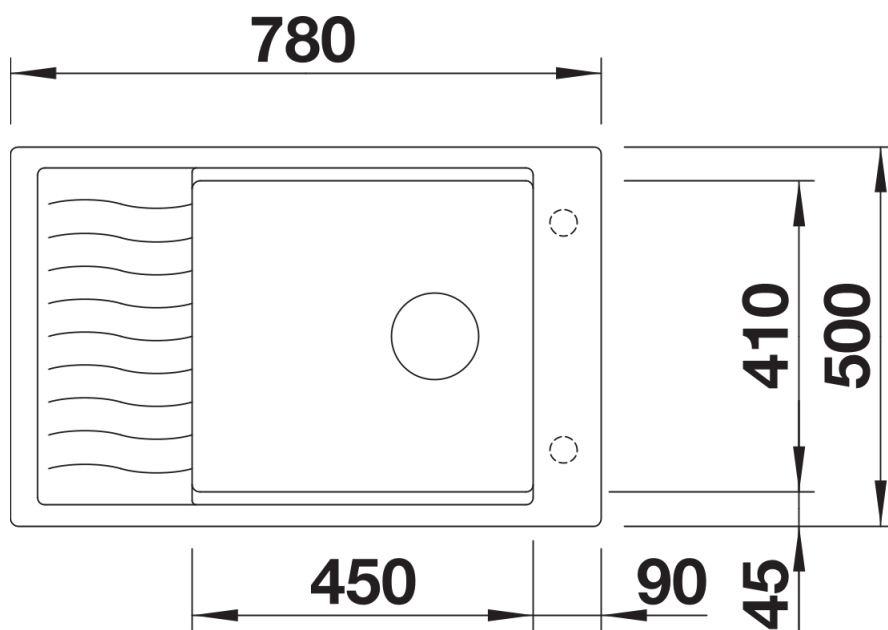

229234 - Escorredor de aço inox. para cuba

Detalhes

Vista de cima

Desagregado

Vista frontal

Vista lateral