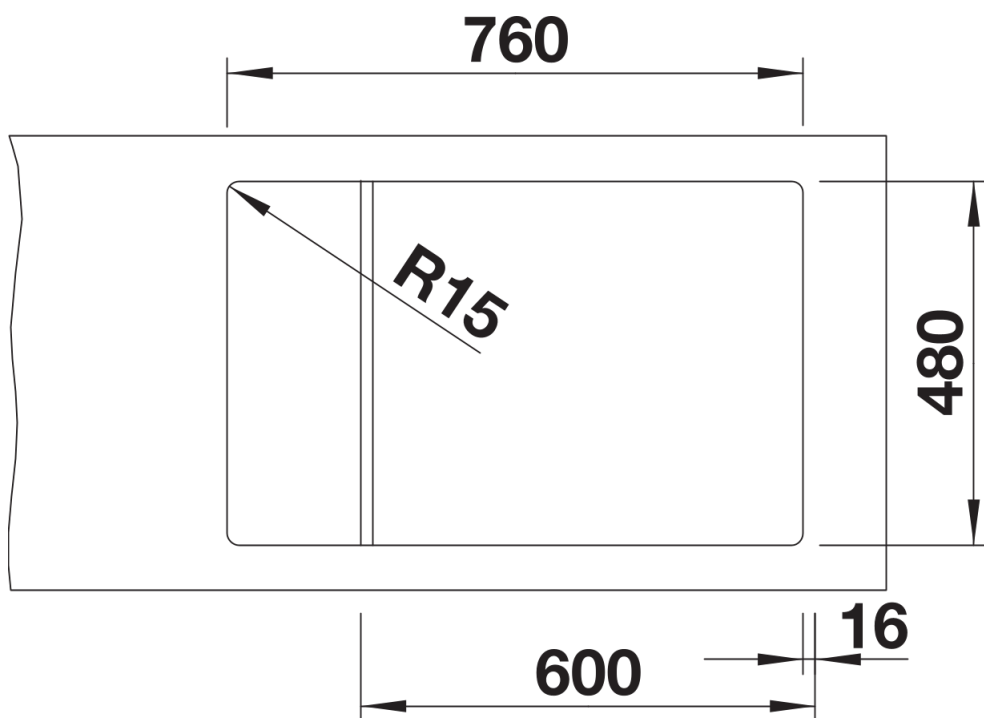

229234 - Escorredor de aço inox. para cuba

Detalhes

Vista de cima

Desagregado

Vista frontal

Vista lateral