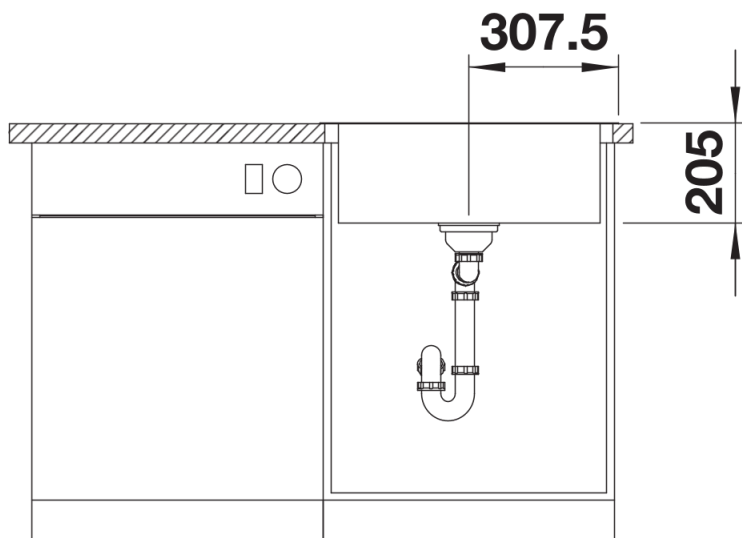

Ficha informativa do produto LEMIS 6-IF

N.º de artigo 525108

Benefícios

- Linhas retas modernas
- Cuba de capacidade máxima para maior funcionalidade
- Amplo rebordo posterior para misturadora e escorredor espaçoso
- Perfil liso IF para uma instalação superior ou à face
- Reversível
- Com filtro de 3 ½"

Âmbito de fornecimento

- Conjunto de válvulas com filtro de 3 ½"
- válvula automática e tubos compactos.

Detalhes

Vista de cima

Desagregado

Vista frontal

Vista lateral