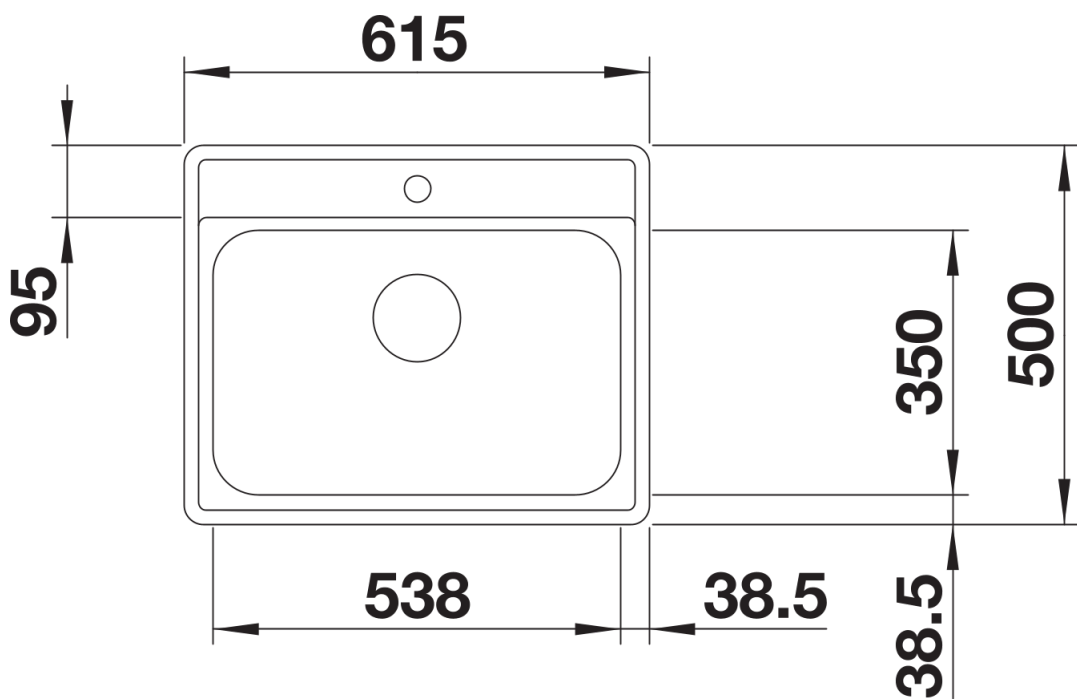

Ficha informativa do produto LEMIS 6-IF

N.º de artigo 525108

Benefícios

- Linhas retas modernas
- Cuba de capacidade máxima para maior funcionalidade
- Amplo rebordo posterior para misturadora e escorredor espaçoso
- Perfil liso IF para uma instalação superior ou à face
- Reversível
- Com filtro de 3 ½"

Âmbito de fornecimento

- Conjunto de válvulas com filtro de 3 ½"
- válvula automática e tubos compactos.

Detalhes

Vista de cima

Desagregado

Vista frontal

Vista lateral