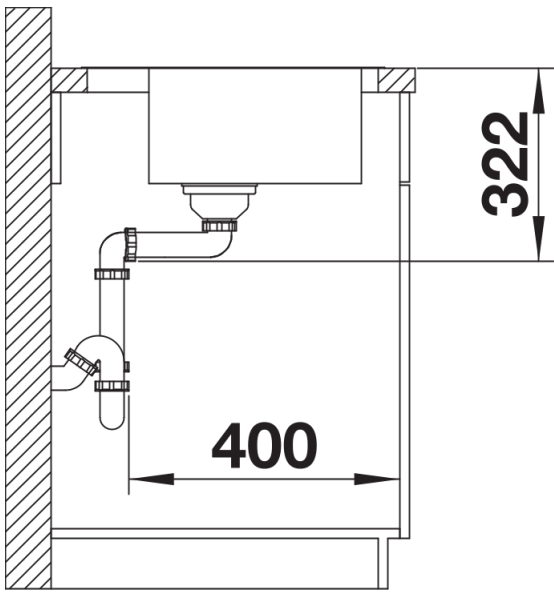

Ficha informativa do produto LEMIS 6-IF

N.º de artigo 525108

Benefícios

- Linhas retas modernas
- Cuba de capacidade máxima para maior funcionalidade
- Amplo rebordo posterior para misturadora e escorredor espaçoso
- Perfil liso IF para uma instalação superior ou à face
- Reversível
- Com filtro de 3 ½"

Âmbito de fornecimento

- Conjunto de válvulas com filtro de 3 ½"
- válvula automática e tubos compactos.

Detalhes

Vista de cima

Desagregado

Vista frontal

Vista lateral