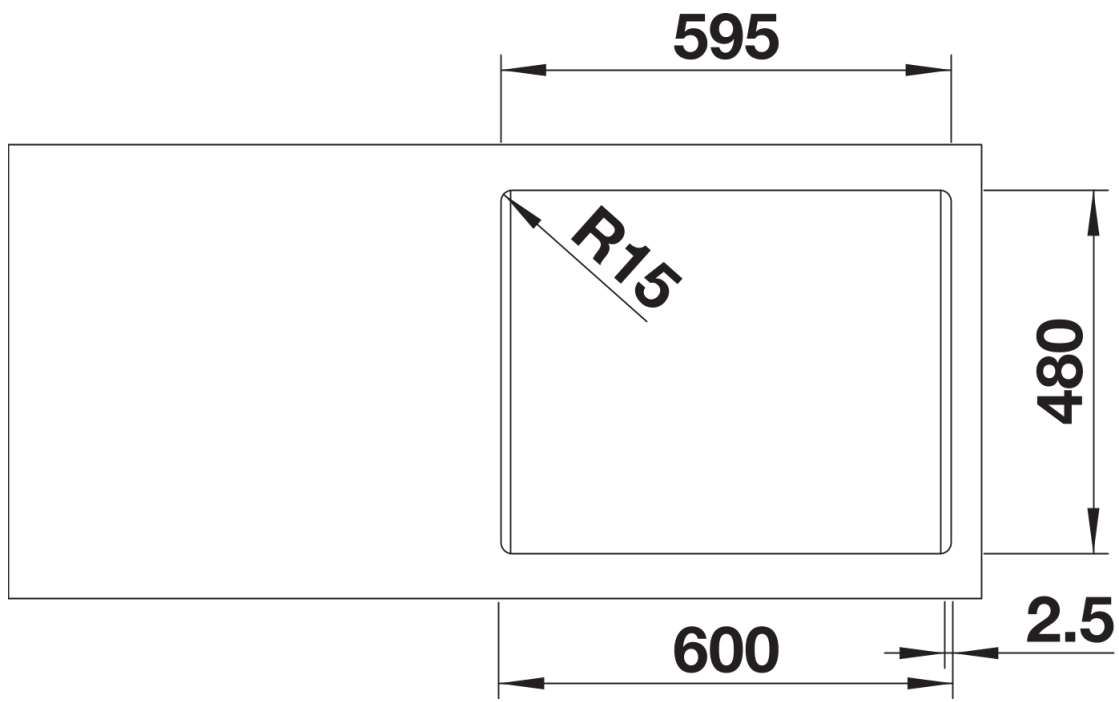

Ficha informativa do produto LEMIS 6-IF

N.º de artigo 525108

Benefícios

- Linhas retas modernas
- Cuba de capacidade máxima para maior funcionalidade
- Amplo rebordo posterior para misturadora e escorredor espaçoso
- Perfil liso IF para uma instalação superior ou à face
- Reversível
- Com filtro de 3 ½"

Âmbito de fornecimento

- Conjunto de válvulas com filtro de 3 ½"
- válvula automática e tubos compactos.

Detalhes

Vista de cima

Desagregado

Vista frontal

Vista lateral