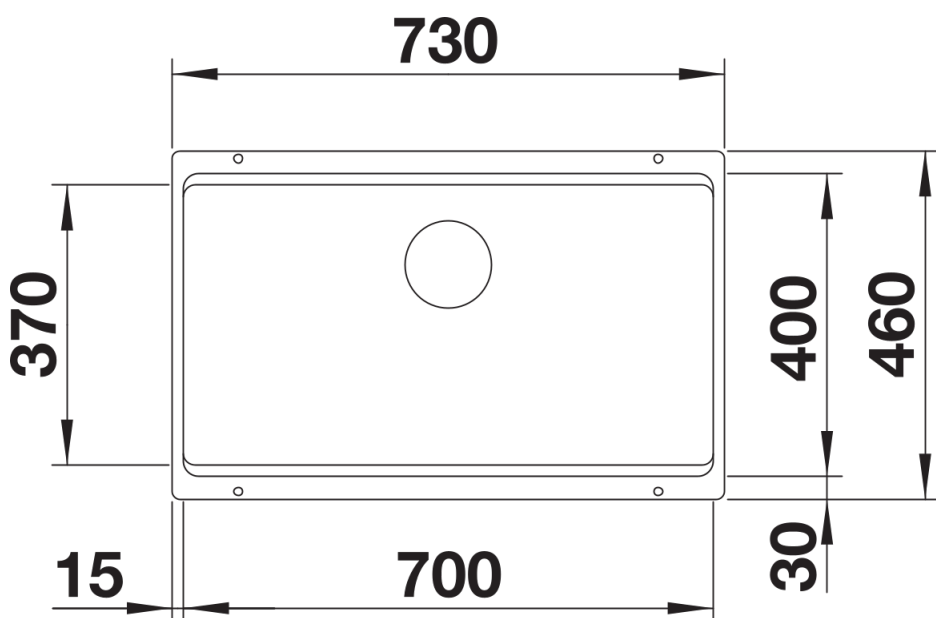

Cores

Cores disponíveis:

preto
antracite
cinzento-pedra
cinzento vulcão
branco
branco suave
tartufo
café

SILGRANIT cinzento-pedra

Informações sobre o planeamento

- Raio de corte: 20 mm

Âmbito de fornecimento

- 2 x calhas ETAGON em aço inox
- kit de resíduos com tubos que ocupam pouco espaço
- filtro InFino de 3 ½"
- kit de fixação

234164 - Pack 2 calhas ETAGON

Detalhes

Vista de cima

Desagregado

Vista frontal

Vista lateral