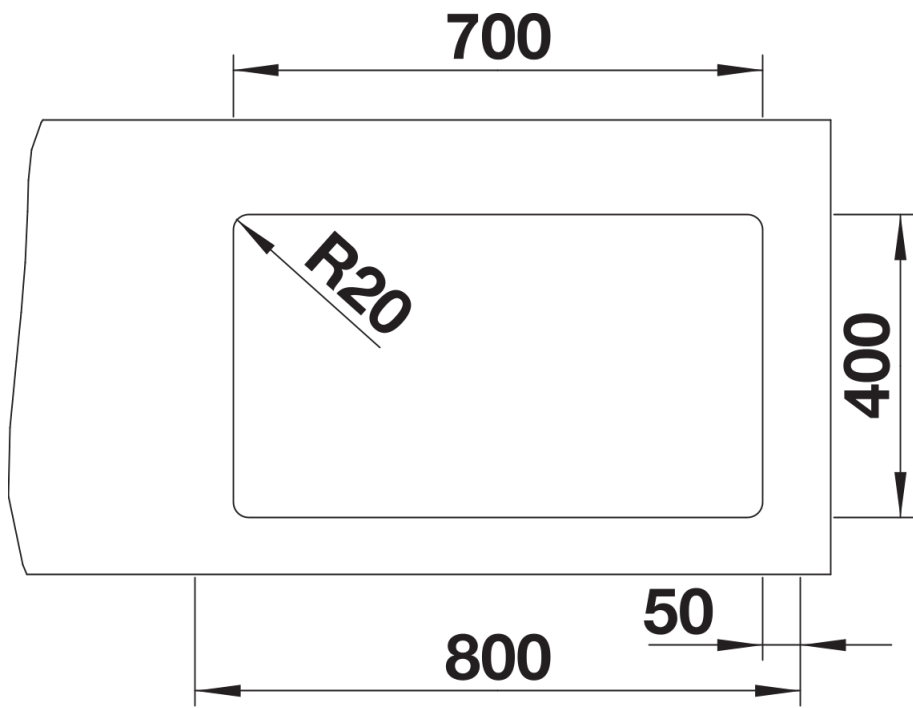

Cores

Cores disponíveis:

preto
antracite
cinzento-pedra
cinzento vulcão
branco
branco suave
tartufo
café

SILGRANIT cinzento-pedra

Informações sobre o planeamento

- Raio de corte: 20 mm

Âmbito de fornecimento

- 2 x calhas ETAGON em aço inox
- kit de resíduos com tubos que ocupam pouco espaço
- filtro InFino de 3 ½"
- kit de fixação

234164 - Pack 2 calhas ETAGON

Detalhes

Vista de cima

Desagregado

Vista frontal

Vista lateral