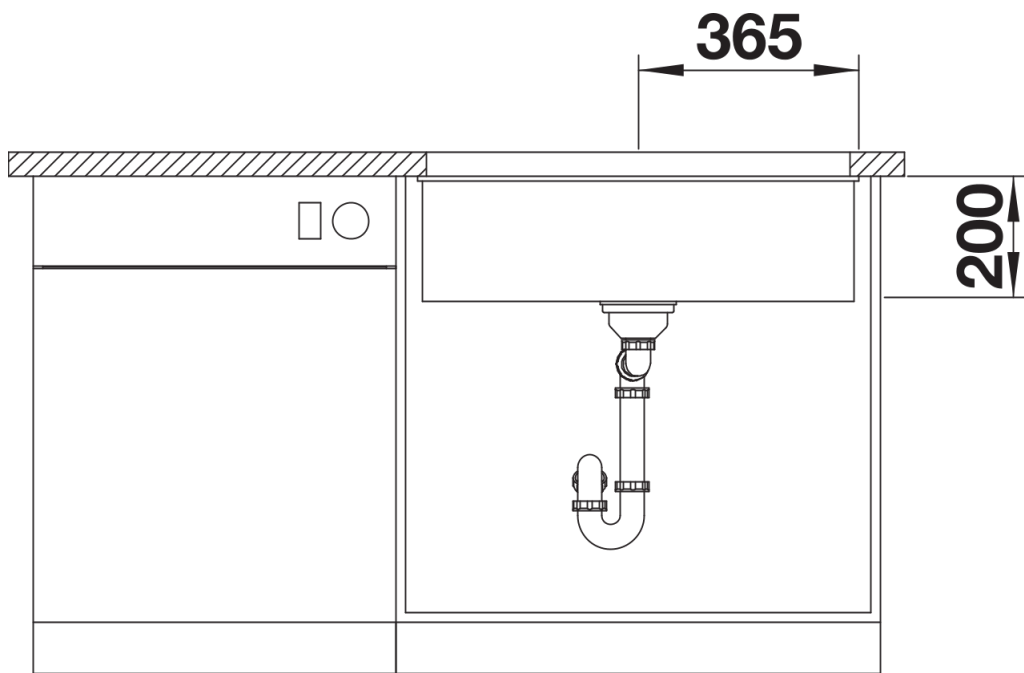

Ficha informativa do produto ETAGON 700-U

N.º de artigo 525168

Benefícios

- Generosa cuba empilhada com funcionalidade acrescida
- O degrau integrado oferece um nível de trabalho adicional
- Conceito de sistema inteligente com grelhas versáteis ETAGON
- Características de alta qualidade com ralo C-overflow e sistema de escoamento InFino — integrado de forma elegante e extremamente higiénico
- Para instalação sob o tampo, ideal em combinação com bancadas de alta qualidade

- 2 x calhas ETAGON em aço inox
- kit de resíduos com tubos que ocupam pouco espaço
- filtro InFino de 3 ½"
- kit de fixação

234164 - Pack 2 calhas ETAGON

Detalhes

Vista de cima

Desagregado

Vista frontal

Vista lateral