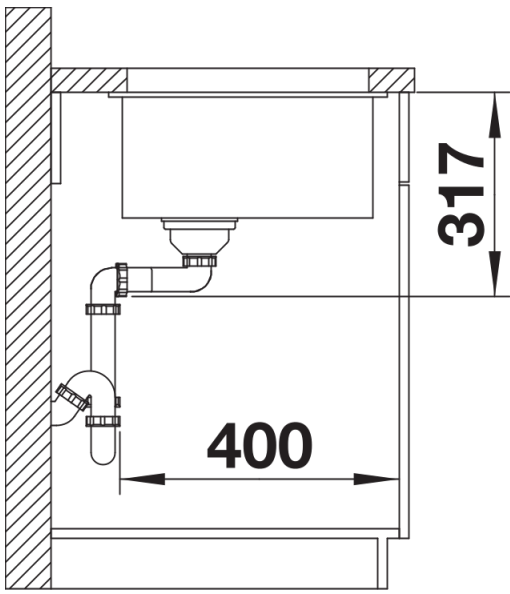

- 2 x calhas ETAGON em aço inox
- kit de resíduos com tubos que ocupam pouco espaço
- filtro InFino de 3 ½"
- kit de fixação

234164 - Pack 2 calhas ETAGON

Detalhes

Vista de cima

Desagregado

Vista frontal

Vista lateral